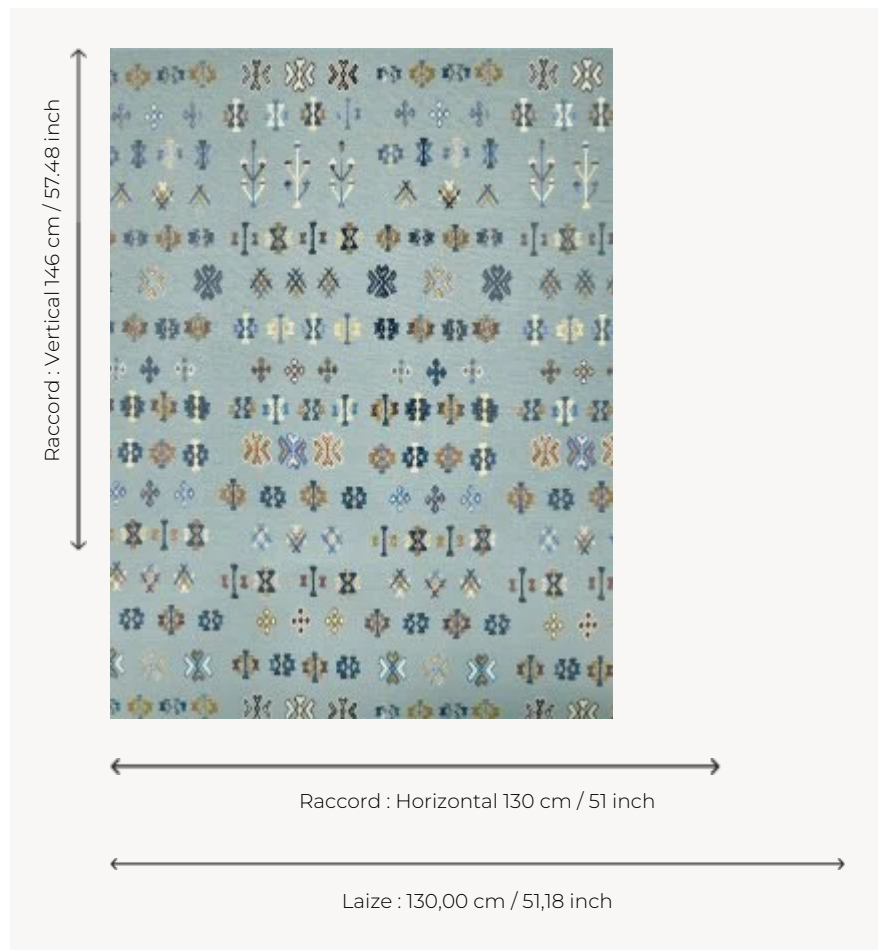

FP158002 KASBAH

Authentique et intemporel, ce dessin provient d'une broderie ancienne faite à la main en jute et fils laineux. Existe en tissu sous la référence F3955 KASBAH.

FP158002 - MER

Pierre Frey

TYPE	Papiers peints imprimés grande largeur - Motifs à relief - Tissus contrecollés
UNITÉ DE VENTE	Disponible au mètre
SUPPORT	INTISSE
COMPOSITION	100 % Lin
LAIZE	130 cm / 51,18 inch
RACCORD	H: 130 cm - 51,00 inch V: 146 cm - 57,48 inch Raccord droit
POIDS	335 gr / m ²
ENTRETIEN	
EMARGEMENT	Emargé
POSE/DÉPOSE	Encoller le mur Arrachable à sec
CERTIFICATIONS	ASTM E84 Class A
INFORMATIONS	Effet panneautage
LIASSE	F9979PPFREY47

2 Couleurs

FP158001
SOLEIL

FP158002
MER