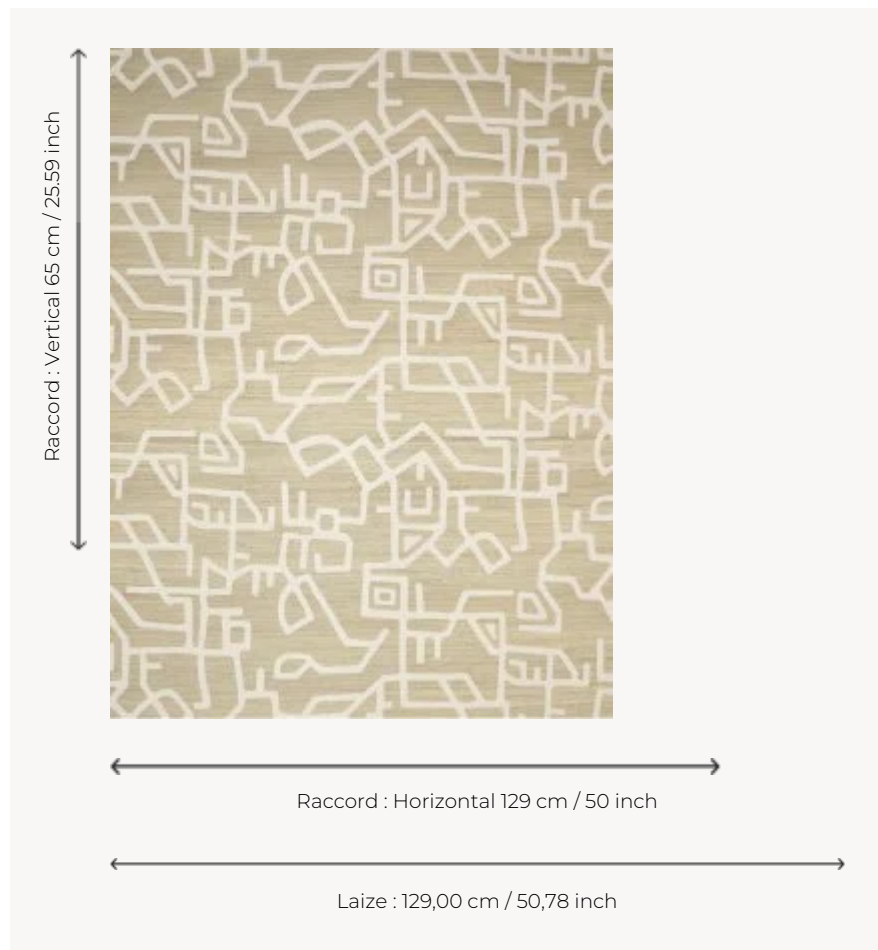

FP159001 L'EXPLORATEUR

Imprimé sur un support de soie sauvage au cadre plat et avec une encre à base de plâtre, ce dessin aux allures de labyrinthe nous mène à l'émerveillement.

FP159001 - SABLE

Pierre Frey

TYPE	Papiers peints imprimés grande largeur - Tissus contrecollés
UNITÉ DE VENTE	Disponible au mètre
SUPPORT	INTISSE
COMPOSITION	100 % Soie
LAIZE	129 cm / 50,78 inch
RACCORD	H: 129 cm - 50,00 inch V: 65 cm - 25,59 inch Raccord droit
POIDS	380 gr / m ²
ENTRETIEN	
EMARGEMENT	Pré-émarginé
POSE/DÉPOSE	Encoller le mur Arrachable à sec
CERTIFICATIONS	EUROCLASS C-s1,d0 ASTM E84 Class A
NOTES	Décor imprimé au cadre plat
INFORMATIONS	Irrégularité naturelle de la fibre Utiliser les repères pour faire le raccord lors de la pose. Pose en double coupe Effet panneautage
LIASSE	F9979PPFREY47

1 Couleurs

FP159001
SABLE