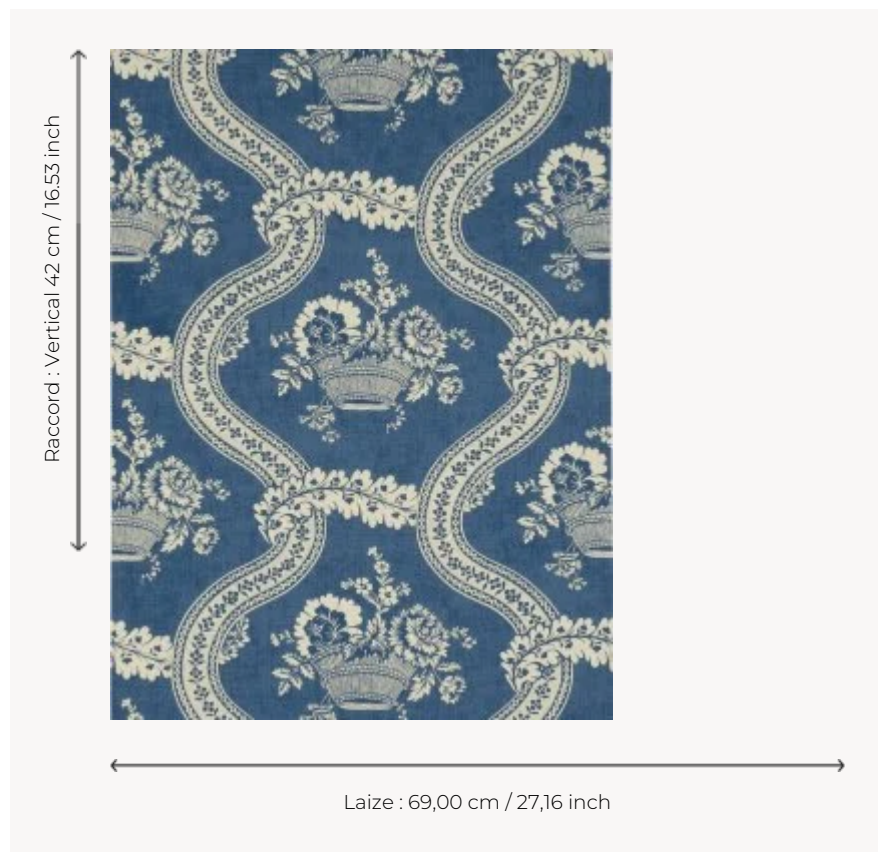

FP160001 WALLPAPER LES PANIERS FLEURIS

Source d'eau providentielle en milieu désertique, cet arbre bien connu des aventuriers est ici évoqué avec une main libre et joyeuse. Existe en tissu coordonné sous la référence F3937 L'ARBRE DU VOYAGEUR .

FP160001 - Bleu ancien

Pierre Frey

TYPE	Papier peints imprimés petites largeurs
UNITÉ DE VENTE	Disponible au rouleau de 4,57 mts
SUPPORT	PAPIER
COMPOSITION	-
LAIZE	69 cm / 27,16 inch
RACCORD	V: 42 cm - 16,53 inch Raccord droit
POIDS	159 gr / m ²
ENTRETIEN	
EMARGEMENT	Non émarginé
POSE/DÉPOSE	Encoller le papier Arrachable au mouillé
CERTIFICATIONS	EUROCLASS B-s1,d0 ASTM E84 Class A
NOTES	Décor imprimé au cadre plat à la main
INFORMATIONS	Temps de détrempe 2 minutes maximum Utiliser les repères pour faire le raccord lors de la pose. Pose en double coupe

2 Couleurs

FP160001
Bleu ancien

FP160002
Rose ancien