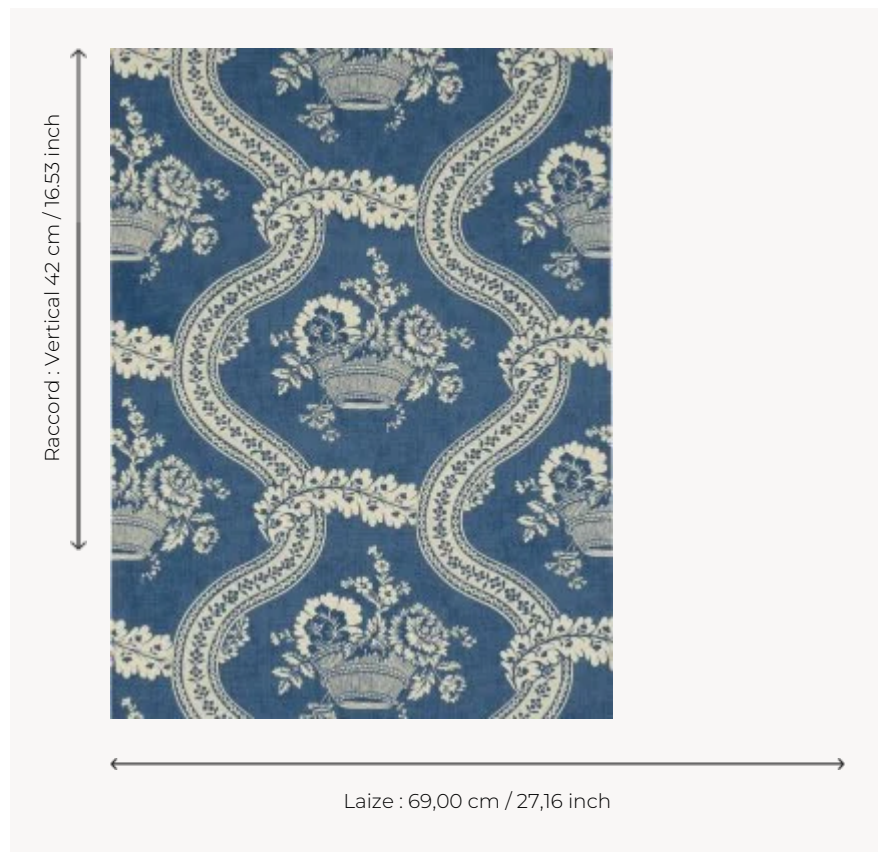

FP160001 WALLPAPER LES PANIERS FLEURIS

Toile imprimée à Beautiran à la fin du XVIII. Papiers peints imprimés au cadre à la main. Non émarginés.

FP160001 - Bleu ancien

Pierre Frey

TYPE	Papier peints imprimés petites largeurs
UNITÉ DE VENTE	Disponible au rouleau de 4,57 mts
SUPPORT	PAPIER
COMPOSITION	-
LAIZE	69 cm / 27,16 inch
RACCORD	V: 42 cm - 16,53 inch Raccord droit
POIDS	159 gr / m ²
ENTRETIEN	
EMARGEMENT	Non émarginé
POSE/DÉPOSE	Encoller le papier Arrachable au mouillé
CERTIFICATIONS	EUROCLASS B-s1,d0 ASTM E84 Class A
NOTES	Décor imprimé au cadre plat à la main
INFORMATIONS	Temps de détrempe 2 minutes maximum Utiliser les repères pour faire le raccord lors de la pose. Pose en double coupe

2 Couleurs

FP160001
Bleu ancien

FP160002
Rose ancien