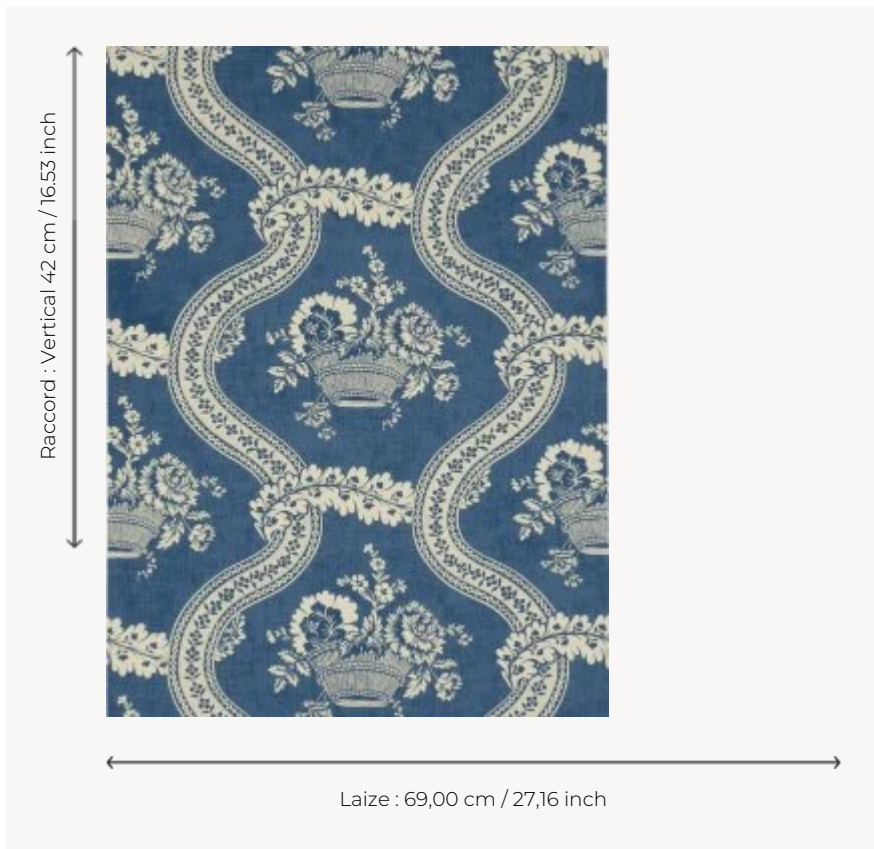

FP160001 WALLPAPER LES PANIERS FLEURIS

Source d'eau providentielle en milieu désertique, cet arbre bien connu des aventuriers est ici évoqué avec une main libre et joyeuse. Existe en tissu coordonné sous la référence F3937 L'ARBRE DU VOYAGEUR .

FP160001 - Bleu ancien

Pierre Frey

TYPE	Papier peints imprimés petites largeurs
UNITÉ DE VENTE	Disponible au rouleau de 4,57 mts
SUPPORT	PAPIER
COMPOSITION	-
LAIZE	69 cm / 27,16 inch
RACCORD	V: 42 cm - 16,53 inch Raccord droit
POIDS	159 gr / m ²
ENTRETIEN	
EMARGEMENT	Non émarginé
POSE/DÉPOSE	Encoller le papier Arrachable au mouillé
CERTIFICATIONS	EUROCLASS B-s1,d0 ASTM E84 Class A
NOTES	Décor imprimé au cadre plat à la main
INFORMATIONS	Temps de détrempe 2 minutes maximum Utiliser les repères pour faire le raccord lors de la pose. Pose en double coupe

2 Couleurs

FP160001
Bleu ancien

FP160002
Rose ancien