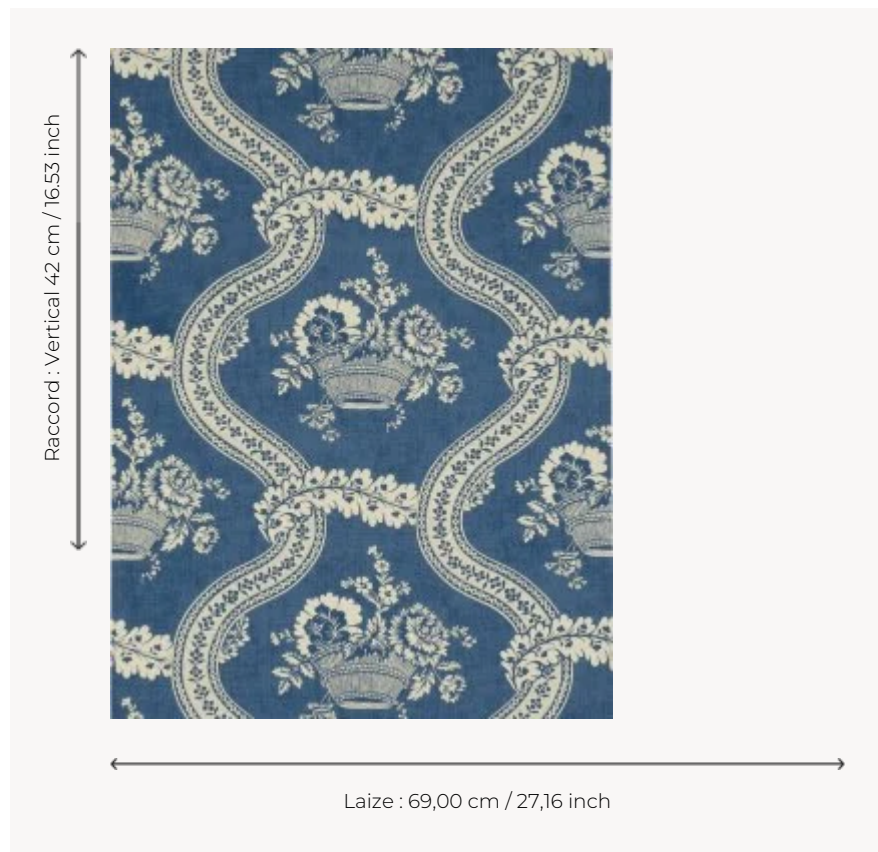

# FP160001 WALLPAPER LES PANIERS FLEURIS

Toile imprimée à Beautiran à la fin du XVIII. Papiers peints imprimés au cadre à la main. Non émarginés.

## FP160001 - Bleu ancien

## Pierre Frey

<b>TYPE</b>	Papier peints imprimés petites largeurs
<b>UNITÉ DE VENTE</b>	Disponible au rouleau de 4,57 mts
<b>SUPPORT</b>	PAPIER
<b>COMPOSITION</b>	-
<b>LAIZE</b>	69 cm / 27,16 inch
<b>RACCORD</b>	V: 42 cm - 16,53 inch Raccord droit
<b>POIDS</b>	159 gr / m <sup>2</sup>
<b>ENTRETIEN</b>	
<b>EMARGEMENT</b>	Non émarginé
<b>POSE/DÉPOSE</b>	Encoller le papier Arrachable au mouillé
<b>CERTIFICATIONS</b>	EUROCLASS B-s1,d0 ASTM E84 Class A
<b>NOTES</b>	Décor imprimé au cadre plat à la main
<b>INFORMATIONS</b>	Temps de détrempe 2 minutes maximum Utiliser les repères pour faire le raccord lors de la pose. Pose en double coupe

## 2 Couleurs

FP160001  
Bleu ancien

FP160002  
Rose ancien