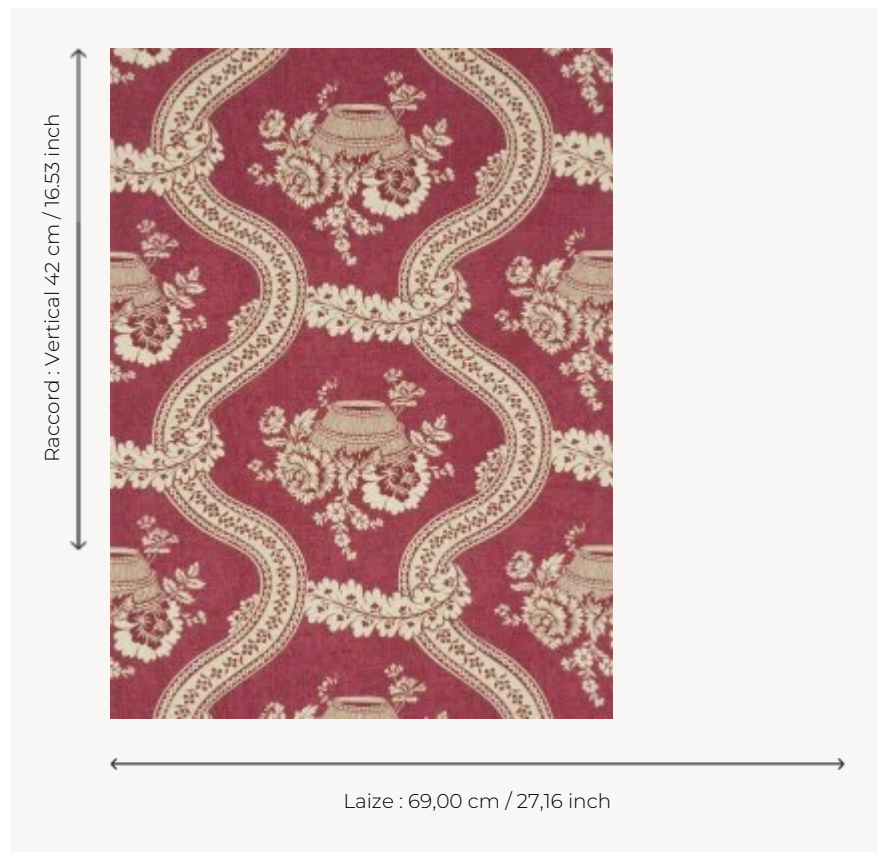

FP160002 WALLPAPER LES PANIERS FLEURIS

Toile imprimée à Beautiran à la fin du XVIII. Papiers peints imprimés au cadre à la main. Non émarginés.

FP160002 - Rose ancien

Pierre Frey

TYPE	Papier peints imprimés petites largeurs
UNITÉ DE VENTE	Disponible au rouleau de 4,57 mts
SUPPORT	PAPIER
COMPOSITION	-
LAIZE	69 cm / 27,16 inch
RACCORD	V: 42 cm - 16,53 inch Raccord droit
POIDS	159 gr / m ²
ENTRETIEN	
EMARGEMENT	Non émarginé
POSE/DÉPOSE	Encoller le papier Arrachable au mouillé
CERTIFICATIONS	EUROCLASS B-s1,d0 ASTM E84 Class A
NOTES	Décor imprimé au cadre plat à la main
INFORMATIONS	Temps de détrempe 2 minutes maximum Utiliser les repères pour faire le raccord lors de la pose. Pose en double coupe

2 Couleurs

FP160001
Bleu ancien

FP160002
Rose ancien