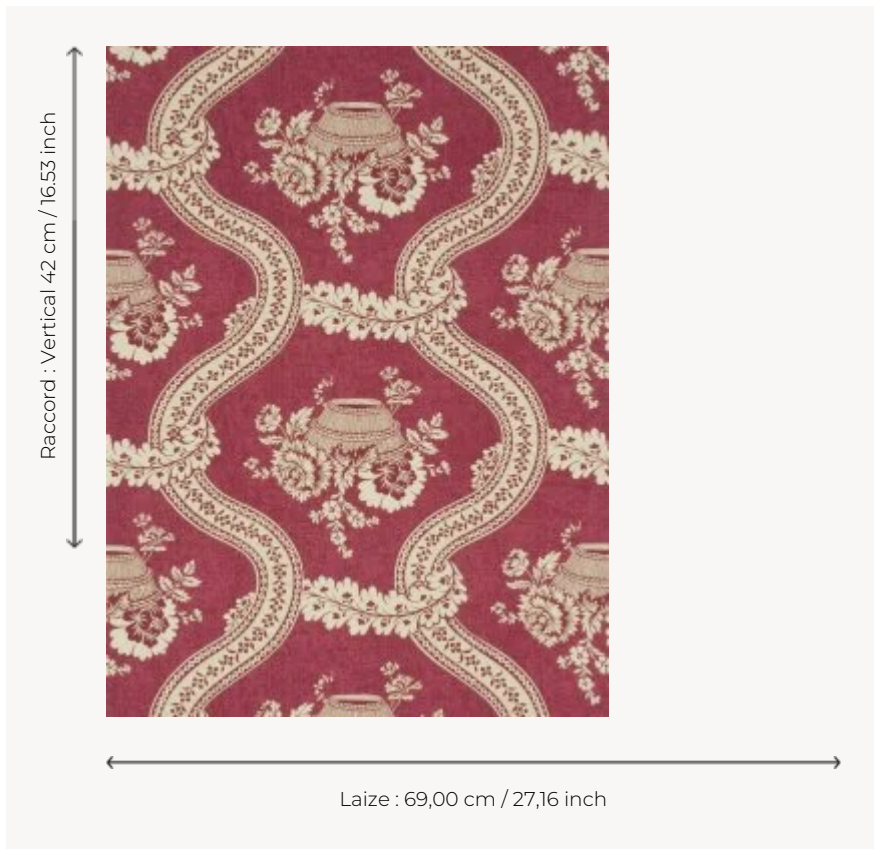

FP160002 WALLPAPER LES PANIERS FLEURIS

Source d'eau providentielle en milieu désertique, cet arbre bien connu des aventuriers est ici évoqué avec une main libre et joyeuse. Existe en tissu coordonné sous la référence F3937 L'ARBRE DU VOYAGEUR .

FP160002 - Rose ancien

Pierre Frey

| | |
|-----------------------|---|
| TYPE | Papier peints imprimés petites largeurs |
| UNITÉ DE VENTE | Disponible au rouleau de 4,57 mts |
| SUPPORT | PAPIER |
| COMPOSITION | - |
| LAIZE | 69 cm / 27,16 inch |
| RACCORD | V: 42 cm - 16,53 inch Raccord droit |
| POIDS | 159 gr / m ² |
| ENTRETIEN | |
| EMARGEMENT | Non émarginé |
| POSE/DÉPOSE | Encoller le papier Arrachable au mouillé |
| CERTIFICATIONS | EUROCLASS B-s1,d0 ASTM E84 Class A |
| NOTES | Décor imprimé au cadre plat à la main |
| INFORMATIONS | Temps de détrempe 2 minutes maximum Utiliser les repères pour faire le raccord lors de la pose. Pose en double coupe |

2 Couleurs

FP160001
Bleu ancien

FP160002
Rose ancien