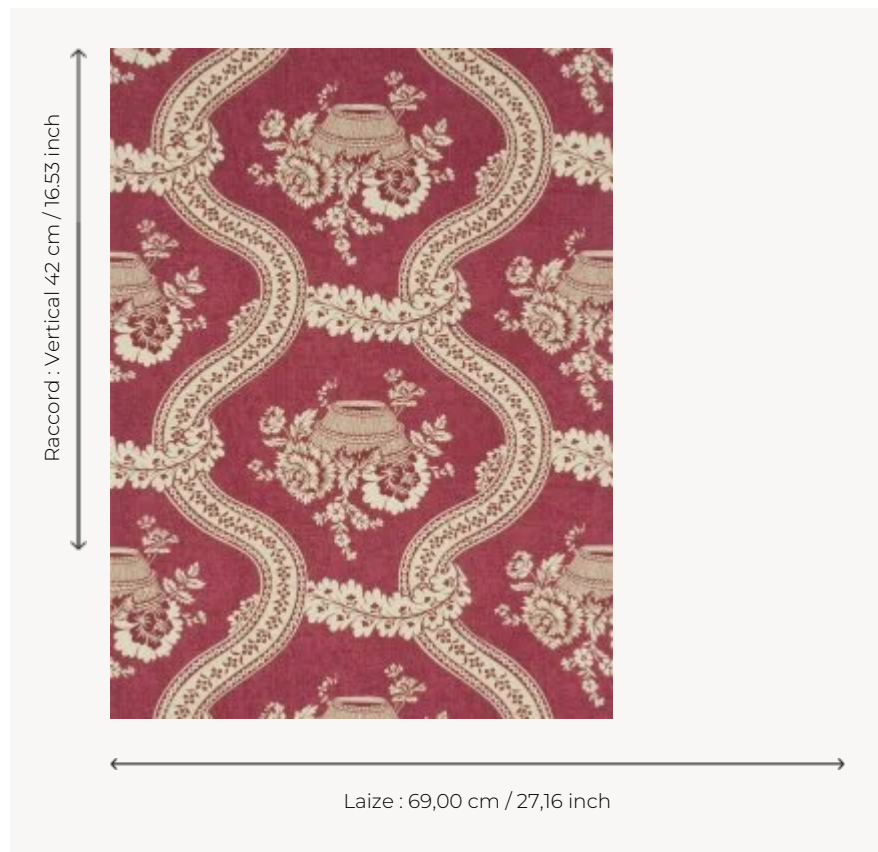

# FP160002 WALLPAPER LES PANIERS FLEURIS

Toile imprimée à Beautiran à la fin du XVIII. Papiers peints imprimés au cadre à la main. Non émarginés.

## FP160002 - Rose ancien

## Pierre Frey

<b>TYPE</b>	Papier peints imprimés petites largeurs
<b>UNITÉ DE VENTE</b>	Disponible au rouleau de 4,57 mts
<b>SUPPORT</b>	PAPIER
<b>COMPOSITION</b>	-
<b>LAIZE</b>	69 cm / 27,16 inch
<b>RACCORD</b>	V: 42 cm - 16,53 inch Raccord droit
<b>POIDS</b>	159 gr / m <sup>2</sup>
<b>ENTRETIEN</b>	
<b>EMARGEMENT</b>	Non émarginé
<b>POSE/DÉPOSE</b>	Encoller le papier Arrachable au mouillé
<b>CERTIFICATIONS</b>	EUROCLASS B-s1,d0 ASTM E84 Class A
<b>NOTES</b>	Décor imprimé au cadre plat à la main
<b>INFORMATIONS</b>	Temps de détrempe 2 minutes maximum Utiliser les repères pour faire le raccord lors de la pose. Pose en double coupe

## 2 Couleurs

FP160001  
Bleu ancien

FP160002  
Rose ancien