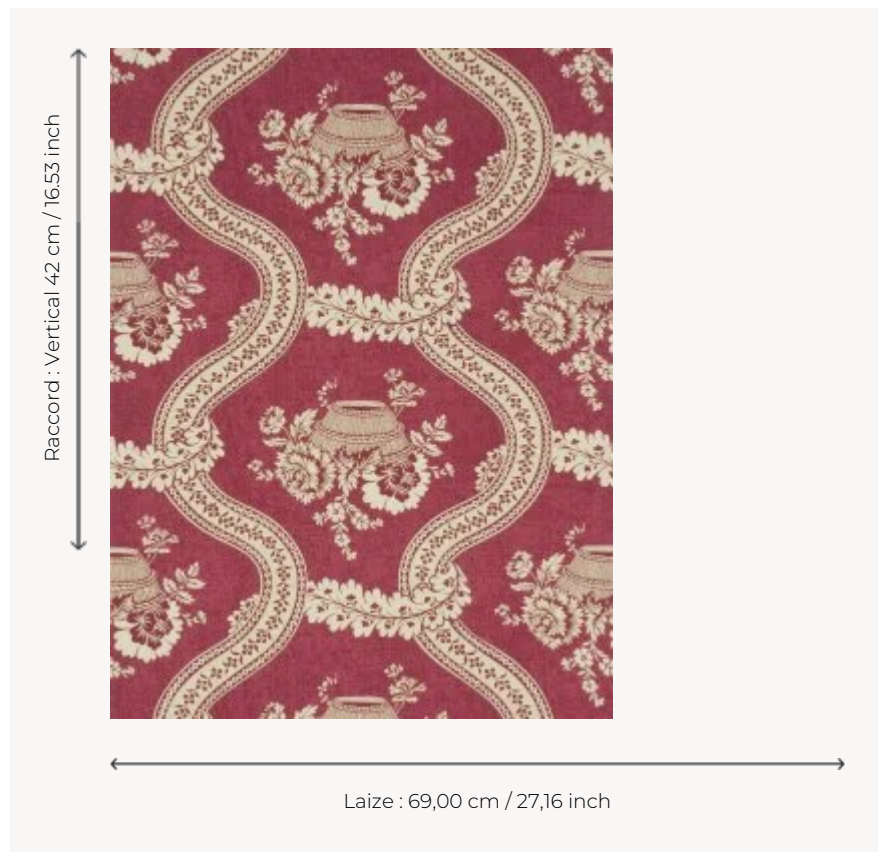

FP160002 WALLPAPER LES PANIERS FLEURIS

Toile imprimée à Beautiran à la fin du XVIII. Papiers peints imprimés au cadre à la main. Non émarginés.

FP160002 - Rose ancien

Pierre Frey

TYPE	Papier peints imprimés petites largeurs
UNITÉ DE VENTE	Disponible au rouleau de 4,57 mts
SUPPORT	PAPIER
COMPOSITION	-
LAIZE	69 cm / 27,16 inch
RACCORD	V: 42 cm - 16,53 inch Raccord droit
POIDS	159 gr / m ²
ENTRETIEN	
EMARGEMENT	Non émarginé
POSE/DÉPOSE	Encoller le papier Arrachable au mouillé
CERTIFICATIONS	EUROCLASS B-s1,d0 ASTM E84 Class A
NOTES	Décor imprimé au cadre plat à la main
INFORMATIONS	Temps de détrempe 2 minutes maximum Utiliser les repères pour faire le raccord lors de la pose. Pose en double coupe

2 Couleurs

FP160001
Bleu ancien

FP160002
Rose ancien