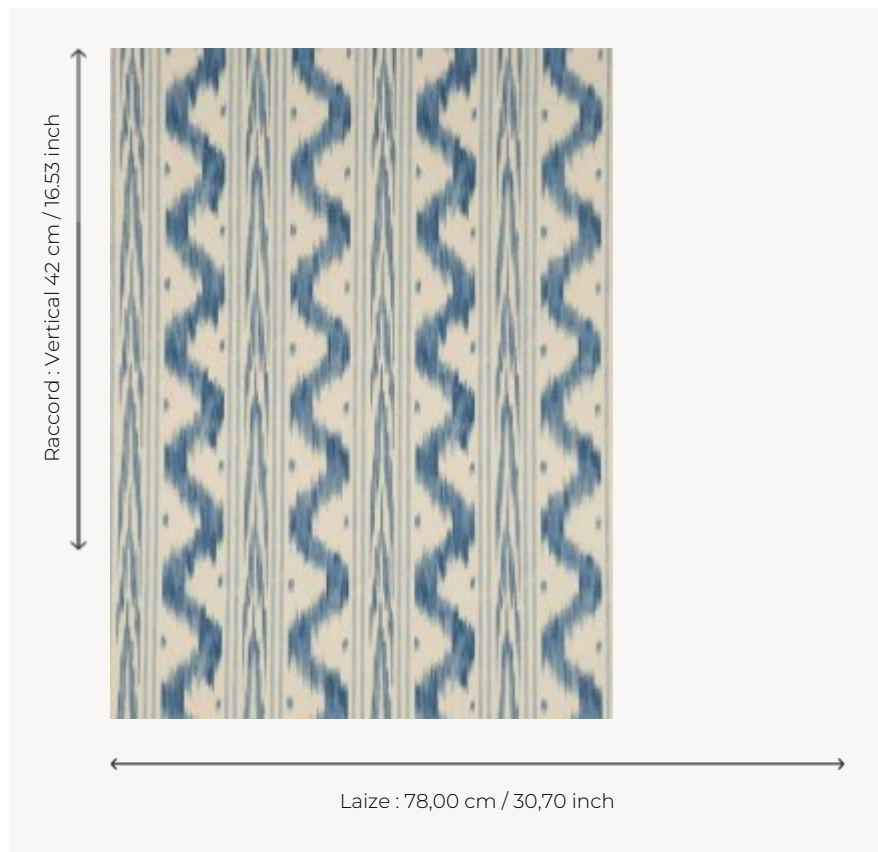

FP161001 WALLPAPER TOILE DE NANTES

Toile de Nantes flamée ou ikatée du XVIIIe siècle. Papiers peints imprimés au cadre à la main. Non émarginés.

FP161001 - Bleu ancien

Pierre Frey

| | |
|-----------------------|---|
| TYPE | Papier peints imprimés petites largeurs |
| UNITÉ DE VENTE | Disponible au rouleau de 3,66 mts |
| SUPPORT | PAPIER |
| COMPOSITION | - |
| LAIZE | 78 cm / 30,70 inch |
| RACCORD | V: 42 cm - 16,53 inch Raccord droit |
| POIDS | 315 gr / m ² |
| ENTRETIEN |  |
| EMARGEMENT | Non émarginé |
| POSE/DÉPOSE | Encoller le papier Arrachable au mouillé |
| CERTIFICATIONS | EUROCLASS B-s1,d0 ASTM E84 Class A |
| NOTES | Décor imprimé au cadre plat à la main |
| INFORMATIONS | Temps de détrempe 2 minutes maximum |

2 Couleurs

FP161001
Bleu ancien

FP161002
Rose ancien