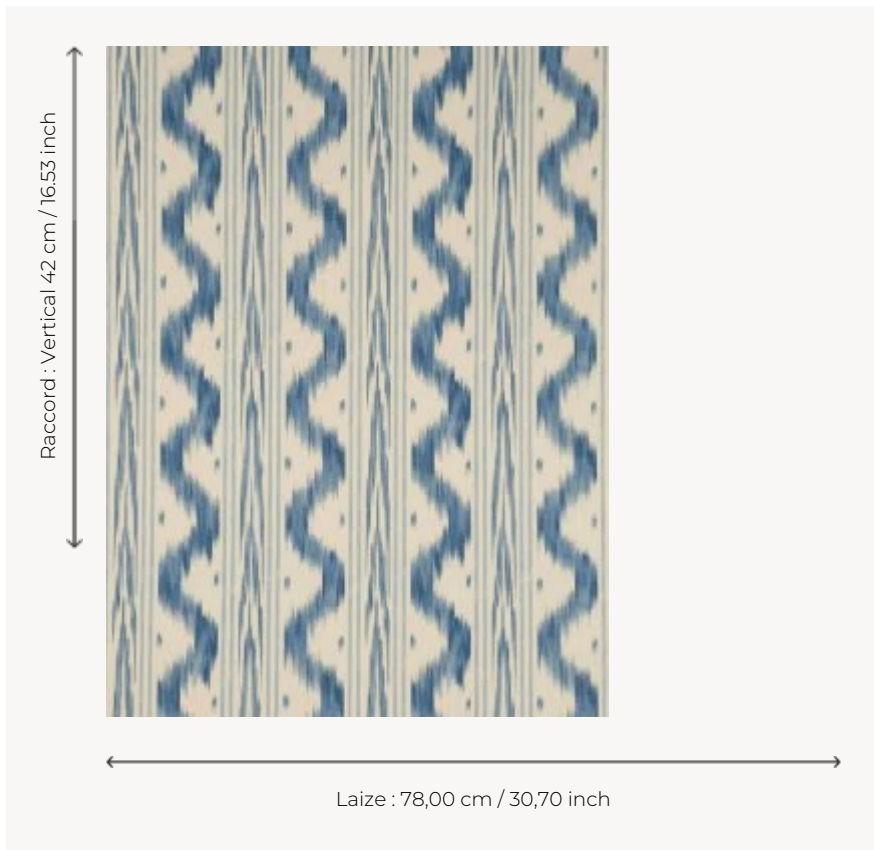

FP161001 WALLPAPER TOILE DE NANTES

Toile de Nantes flamée ou ikatée du XVIIIe siècle. Papiers peints imprimés au cadre à la main. Non émarginés.

FP161001 - Bleu ancien

Pierre Frey

TYPE	Papiers peints imprimés petites largeurs
UNITÉ DE VENTE	Disponible au rouleau de 3,66 mts
SUPPORT	PAPIER
COMPOSITION	-
LAIZE	78 cm / 30,70 inch
RACCORD	V: 42 cm - 16,53 inch Raccord droit
POIDS	315 gr / m ²
ENTRETIEN	
EMARGEMENT	Non émarginé
POSE/DÉPOSE	Encoller le papier Arrachable au mouillé
CERTIFICATIONS	EUROCLASS B-s1,d0 ASTM E84 Class A
NOTES	Décor imprimé au cadre plat à la main
INFORMATIONS	Temps de détrempe 2 minutes maximum

2 Couleurs

FP161001
Bleu ancien

FP161002
Rose ancien