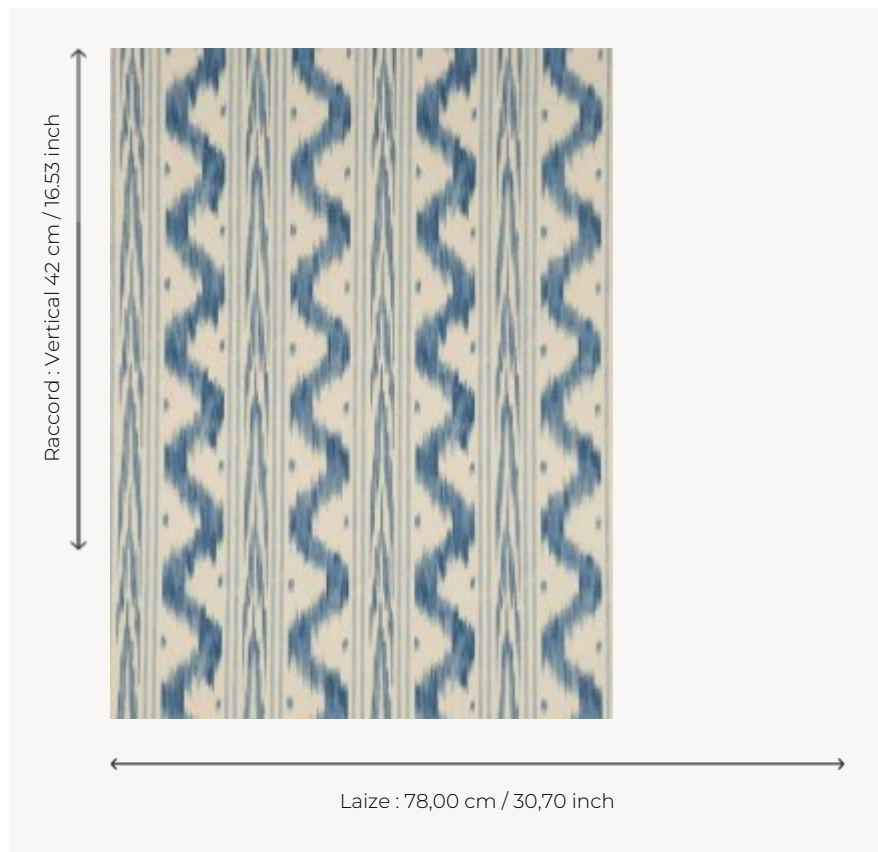

FP161001 WALLPAPER TOILE DE NANTES

Toile de Nantes flamée ou ikatée du XVIIIe siècle. Papiers peints imprimés au cadre à la main. Non émarginés.

FP161001 - Bleu ancien

Pierre Frey

TYPE	Papier peints imprimés petites largeurs
UNITÉ DE VENTE	Disponible au rouleau de 3,66 mts
SUPPORT	PAPIER
COMPOSITION	-
LAIZE	78 cm / 30,70 inch
RACCORD	V: 42 cm - 16,53 inch Raccord droit
POIDS	315 gr / m ²
ENTRETIEN	
EMARGEMENT	Non émarginé
POSE/DÉPOSE	Encoller le papier Arrachable au mouillé
CERTIFICATIONS	EUROCLASS B-s1,d0 ASTM E84 Class A
NOTES	Décor imprimé au cadre plat à la main
INFORMATIONS	Temps de détrempe 2 minutes maximum

2 Couleurs

FP161001
Bleu ancien

FP161002
Rose ancien