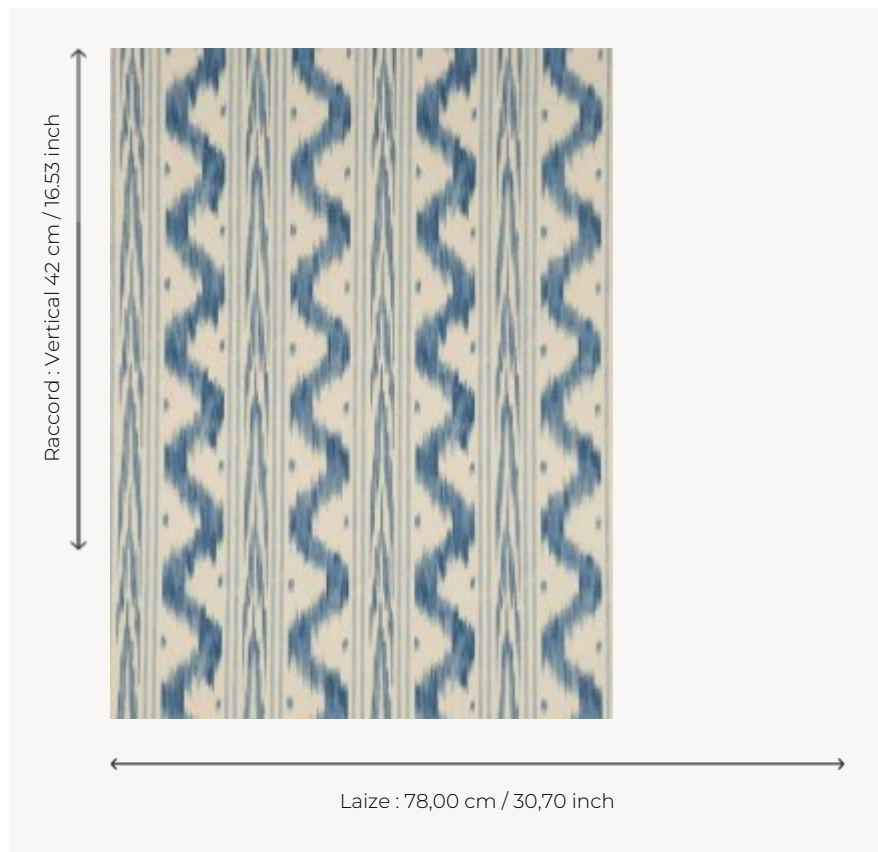

# FP161001 WALLPAPER TOILE DE NANTES

Toile de Nantes flamée ou ikatée du XVIIIe siècle. Papiers peints imprimés au cadre à la main. Non émarginés.

## FP161001 - Bleu ancien

## Pierre Frey

<b>TYPE</b>	Papiers peints imprimés petites largeurs
<b>UNITÉ DE VENTE</b>	Disponible au rouleau de 3,66 mts
<b>SUPPORT</b>	PAPIER
<b>COMPOSITION</b>	-
<b>LAIZE</b>	78 cm / 30,70 inch
<b>RACCORD</b>	V: 42 cm - 16,53 inch Raccord droit
<b>POIDS</b>	315 gr / m <sup>2</sup>
<b>ENTRETIEN</b>	
<b>EMARGEMENT</b>	Non émarginé
<b>POSE/DÉPOSE</b>	Encoller le papier Arrachable au mouillé
<b>CERTIFICATIONS</b>	EUROCLASS B-s1,d0 ASTM E84 Class A
<b>NOTES</b>	Décor imprimé au cadre plat à la main
<b>INFORMATIONS</b>	Temps de détrempe 2 minutes maximum

## 2 Couleurs

FP161001  
Bleu ancien

FP161002  
Rose ancien