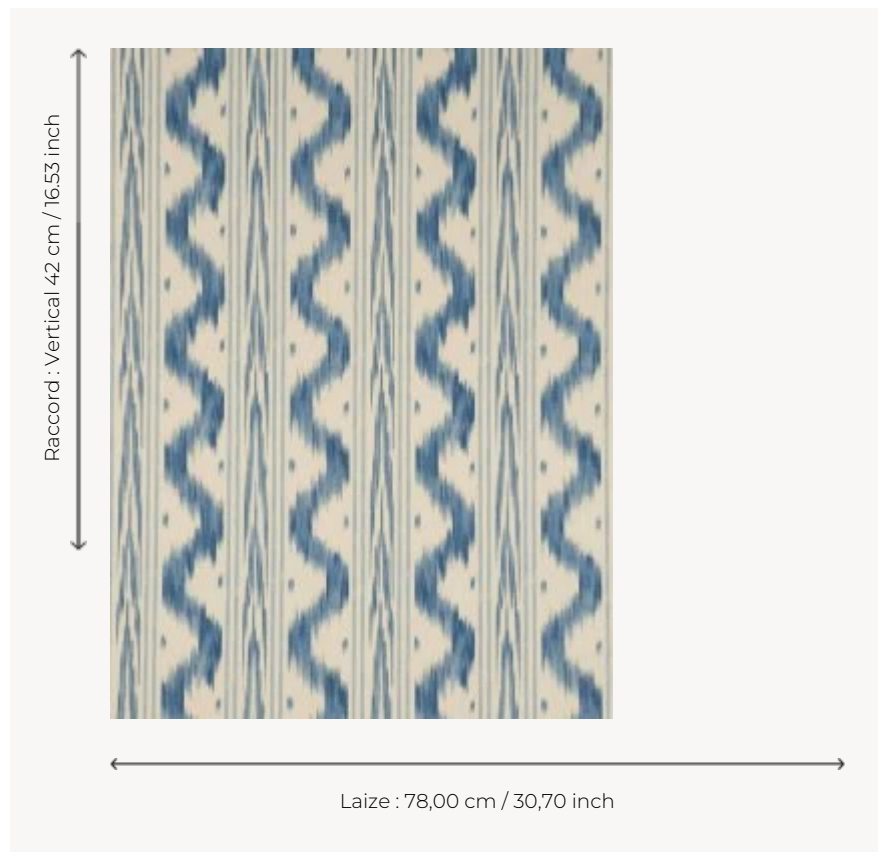

FP161001 WALLPAPER TOILE DE NANTES

Toile de Nantes flamée ou ikatée du XVIIIe siècle. Papiers peints imprimés au cadre à la main. Non émarginés.

FP161001 - Bleu ancien

Pierre Frey

TYPE	Papiers peints imprimés petites largeurs
UNITÉ DE VENTE	Disponible au rouleau de 3,66 mts
SUPPORT	PAPIER
COMPOSITION	-
LAIZE	78 cm / 30,70 inch
RACCORD	V: 42 cm - 16,53 inch Raccord droit
POIDS	315 gr / m ²
ENTRETIEN	
EMARGEMENT	Non émarginé
POSE/DÉPOSE	Encoller le papier Arrachable au mouillé
CERTIFICATIONS	EUROCLASS B-s1,d0 ASTM E84 Class A
NOTES	Décor imprimé au cadre plat à la main
INFORMATIONS	Temps de détrempe 2 minutes maximum

2 Couleurs

FP161001
Bleu ancien

FP161002
Rose ancien