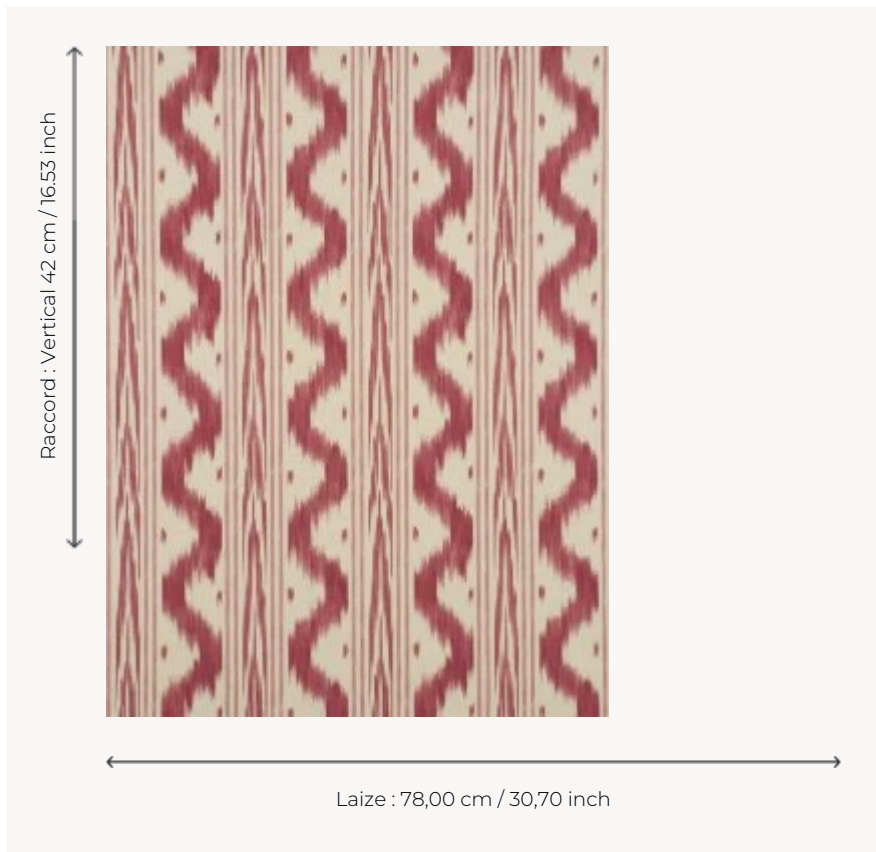

# FP161002 WALLPAPER TOILE DE NANTES

Toile de Nantes flamée ou ikatée du XVIIIe siècle. Papiers peints imprimés au cadre à la main. Non émarginés.

## FP161002 - Rose ancien

## Pierre Frey

<b>TYPE</b>	Papier peints imprimés petites largeurs
<b>UNITÉ DE VENTE</b>	Disponible au rouleau de 3,66 mts
<b>SUPPORT</b>	PAPIER
<b>COMPOSITION</b>	-
<b>LAIZE</b>	78 cm / 30,70 inch
<b>RACCORD</b>	V: 42 cm - 16,53 inch Raccord droit
<b>POIDS</b>	315 gr / m <sup>2</sup>
<b>ENTRETIEN</b>	
<b>EMARGEMENT</b>	Non émarginé
<b>POSE/DÉPOSE</b>	Encoller le papier Arrachable au mouillé
<b>CERTIFICATIONS</b>	EUROCLASS B-s1,d0 ASTM E84 Class A
<b>NOTES</b>	Décor imprimé au cadre plat à la main
<b>INFORMATIONS</b>	Temps de détrempe 2 minutes maximum

## 2 Couleurs

FP161001  
Bleu ancien

FP161002  
Rose ancien