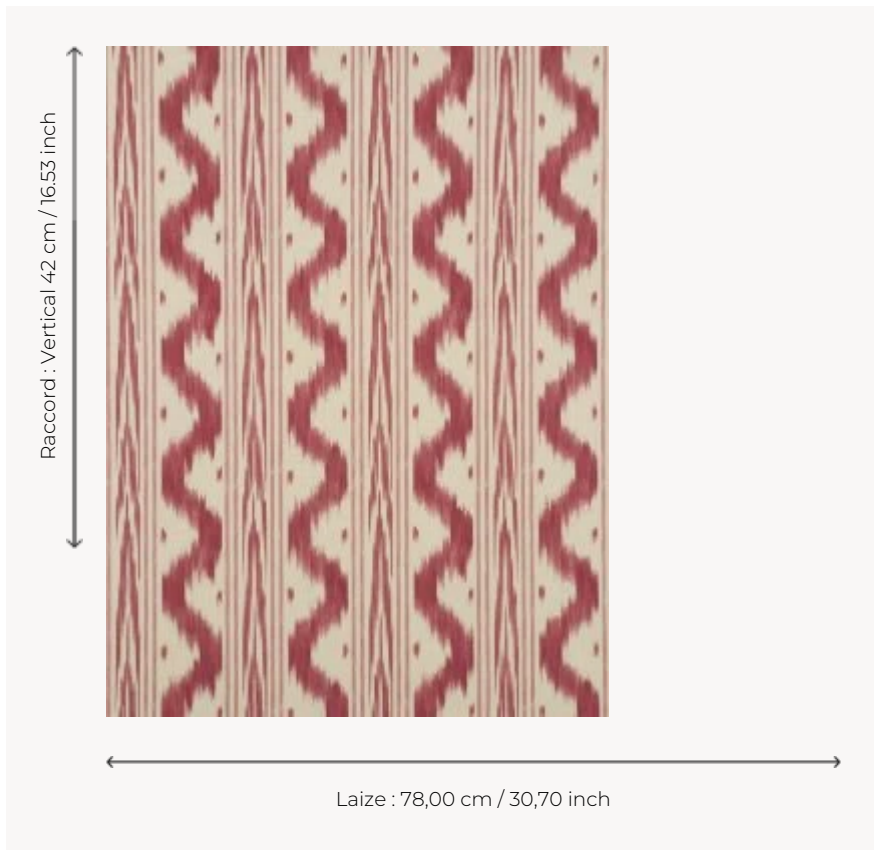

FP161002 WALLPAPER TOILE DE NANTES

Toile de Nantes flamée ou ikatée du XVIIIe siècle. Papiers peints imprimés au cadre à la main. Non émarginés.

FP161002 - Rose ancien

Pierre Frey

TYPE	Papier peints imprimés petites largeurs
UNITÉ DE VENTE	Disponible au rouleau de 3,66 mts
SUPPORT	PAPIER
COMPOSITION	-
LAIZE	78 cm / 30,70 inch
RACCORD	V: 42 cm - 16,53 inch Raccord droit
POIDS	315 gr / m ²
ENTRETIEN	
EMARGEMENT	Non émarginé
POSE/DÉPOSE	Encoller le papier Arrachable au mouillé
CERTIFICATIONS	EUROCLASS B-s1,d0 ASTM E84 Class A
NOTES	Décor imprimé au cadre plat à la main
INFORMATIONS	Temps de détrempe 2 minutes maximum

2 Couleurs

FP161001
Bleu ancien

FP161002
Rose ancien