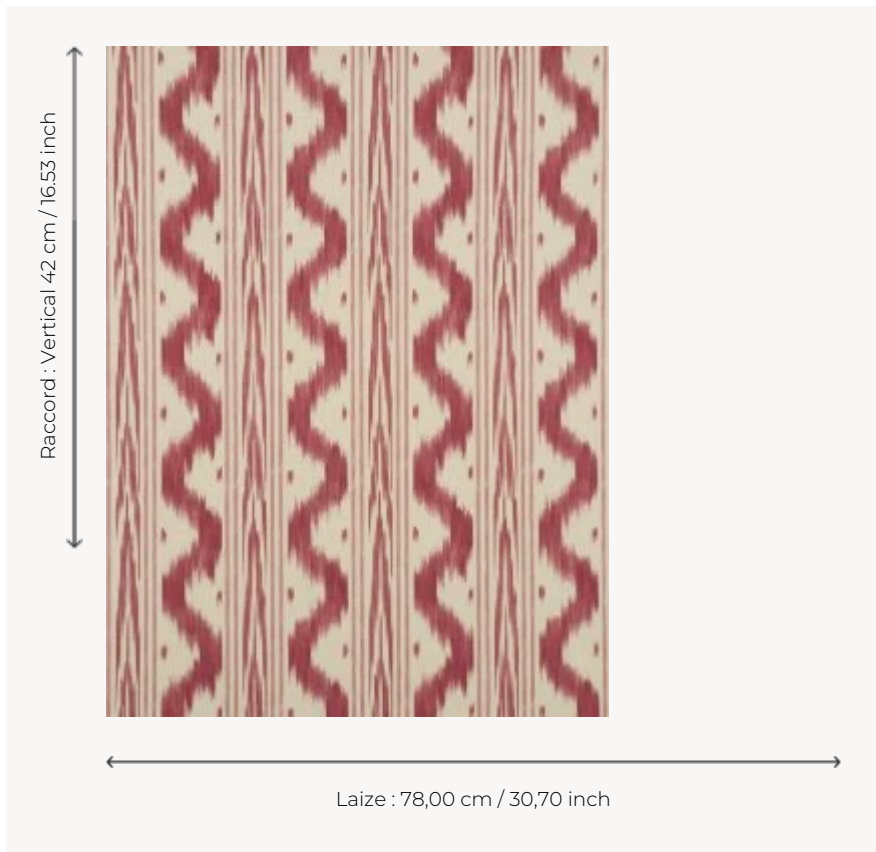

FP161002 WALLPAPER TOILE DE NANTES

Toile de Nantes flamée ou ikatée du XVIIIe siècle. Papiers peints imprimés au cadre à la main. Non émarginés.

FP161002 - Rose ancien

Pierre Frey

TYPE	Papier peints imprimés petites largeurs
UNITÉ DE VENTE	Disponible au rouleau de 3,66 mts
SUPPORT	PAPIER
COMPOSITION	-
LAIZE	78 cm / 30,70 inch
RACCORD	V: 42 cm - 16,53 inch Raccord droit
POIDS	315 gr / m ²
ENTRETIEN	
EMARGEMENT	Non émarginé
POSE/DÉPOSE	Encoller le papier Arrachable au mouillé
CERTIFICATIONS	EUROCLASS B-s1,d0 ASTM E84 Class A
NOTES	Décor imprimé au cadre plat à la main
INFORMATIONS	Temps de détrempe 2 minutes maximum

2 Couleurs

FP161001
Bleu ancien

FP161002
Rose ancien