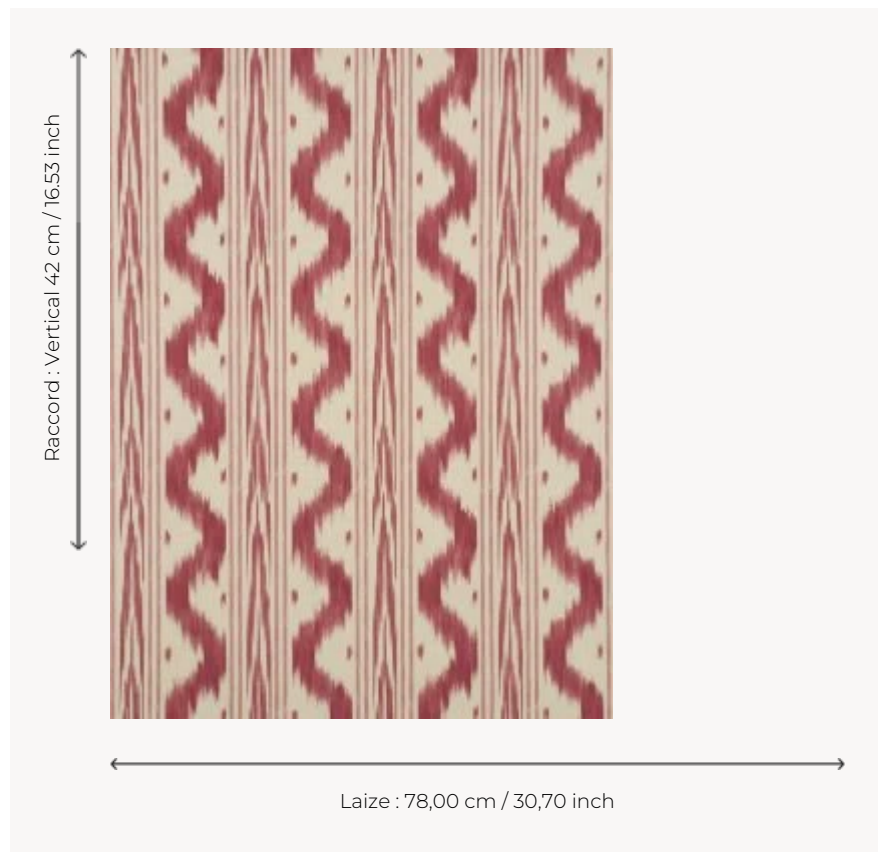

FP161002 WALLPAPER TOILE DE NANTES

Toile de Nantes flamée ou ikatée du XVIIIe siècle. Papiers peints imprimés au cadre à la main. Non émarginés.

FP161002 - Rose ancien

Pierre Frey

TYPE	Papiers peints imprimés petites largeurs
UNITÉ DE VENTE	Disponible au rouleau de 3,66 mts
SUPPORT	PAPIER
COMPOSITION	-
LAIZE	78 cm / 30,70 inch
RACCORD	V: 42 cm - 16,53 inch Raccord droit
POIDS	315 gr / m ²
ENTRETIEN	
EMARGEMENT	Non émarginé
POSE/DÉPOSE	Encoller le papier Arrachable au mouillé
CERTIFICATIONS	EUROCLASS B-s1,d0 ASTM E84 Class A
NOTES	Décor imprimé au cadre plat à la main
INFORMATIONS	Temps de détrempe 2 minutes maximum

2 Couleurs

FP161001
Bleu ancien

FP161002
Rose ancien