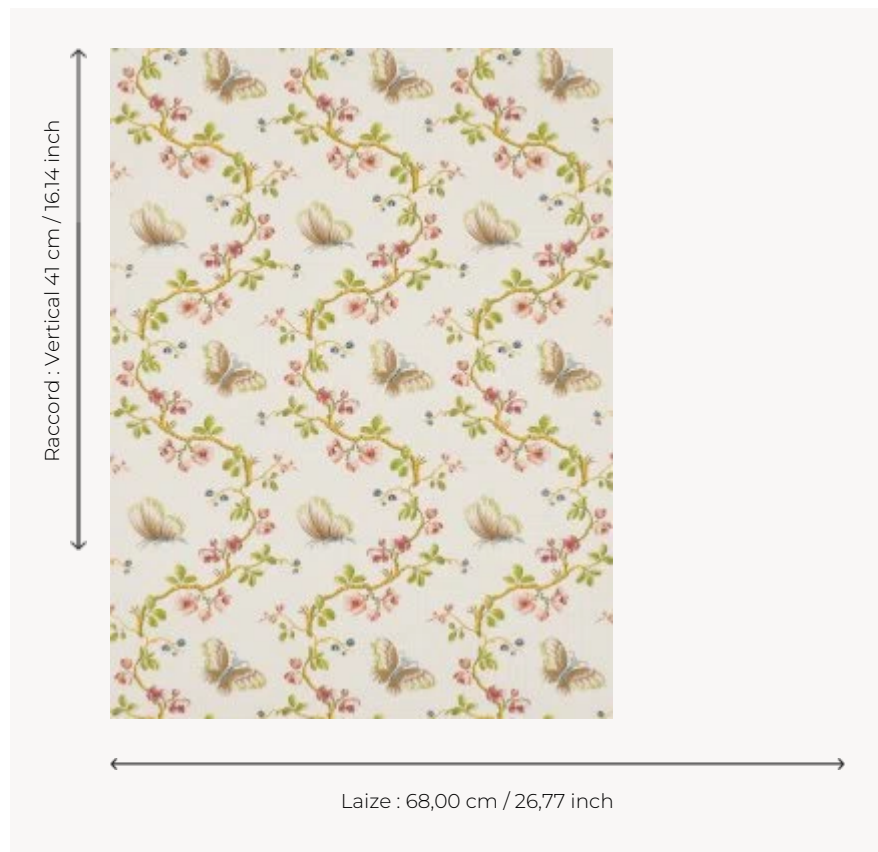

## FP167001 WALLPAPER PAPILLONS

Guirlandes de fleurs et papillons virevoltants de style Louis XVI. Papiers peints imprimés au cadre à la main. Non émarginés.

### FP167001 - Beige

### Pierre Frey

<b>TYPE</b>	Papier peints imprimés petites largeurs
<b>UNITÉ DE VENTE</b>	Disponible au rouleau de 4,57 mts
<b>SUPPORT</b>	PAPIER
<b>COMPOSITION</b>	-
<b>LAIZE</b>	68 cm / 26,77 inch
<b>RACCORD</b>	V: 41 cm - 16,14 inch Raccord droit
<b>POIDS</b>	187 gr / m <sup>2</sup>
<b>ENTRETIEN</b>	
<b>EMARGEMENT</b>	Non émarginé
<b>POSE/DÉPOSE</b>	Encoller le papier Arrachable au mouillé
<b>CERTIFICATIONS</b>	EUROCLASS B-s1,d0 ASTM E84 Class A
<b>NOTES</b>	Décor imprimé au cadre plat à la main
<b>INFORMATIONS</b>	Temps de détrempe 2 minutes maximum Utiliser les repères pour faire le raccord lors de la pose. Pose en double coupe

## 3 Couleurs

FP167001  
Beige

FP167003  
Bleu

FP167004  
Corail