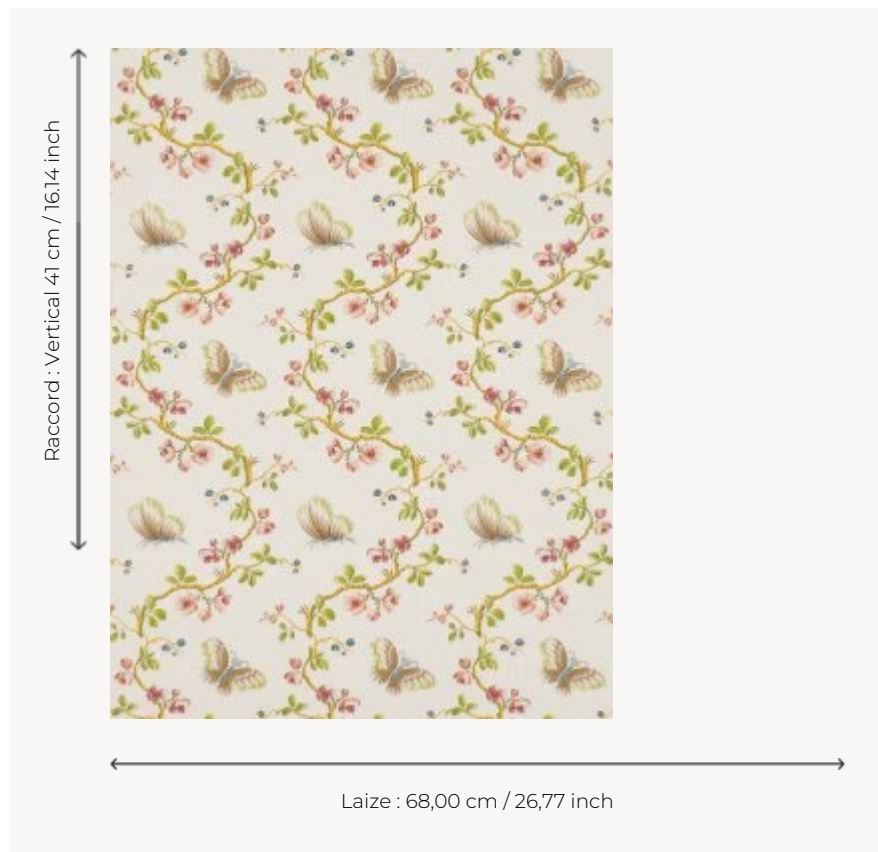

FP167001 WALLPAPER PAPILLONS

Guirlandes de fleurs et papillons virevoltants de style Louis XVI. Papiers peints imprimés au cadre à la main. Non émarginés.

FP167001 - Beige

Pierre Frey

TYPE	Papier peints imprimés petites largeurs
UNITÉ DE VENTE	Disponible au rouleau de 4,57 mts
SUPPORT	PAPIER
COMPOSITION	-
LAIZE	68 cm / 26,77 inch
RACCORD	V: 41 cm - 16,14 inch Raccord droit
POIDS	187 gr / m ²
ENTRETIEN	
EMARGEMENT	Non émarginé
POSE/DÉPOSE	Encoller le papier Arrachable au mouillé
CERTIFICATIONS	EUROCLASS B-s1,d0 ASTM E84 Class A
NOTES	Décor imprimé au cadre plat à la main
INFORMATIONS	Temps de détrempe 2 minutes maximum Utiliser les repères pour faire le raccord lors de la pose. Pose en double coupe

3 Couleurs

FP167001
Beige

FP167003
Bleu

FP167004
Corail