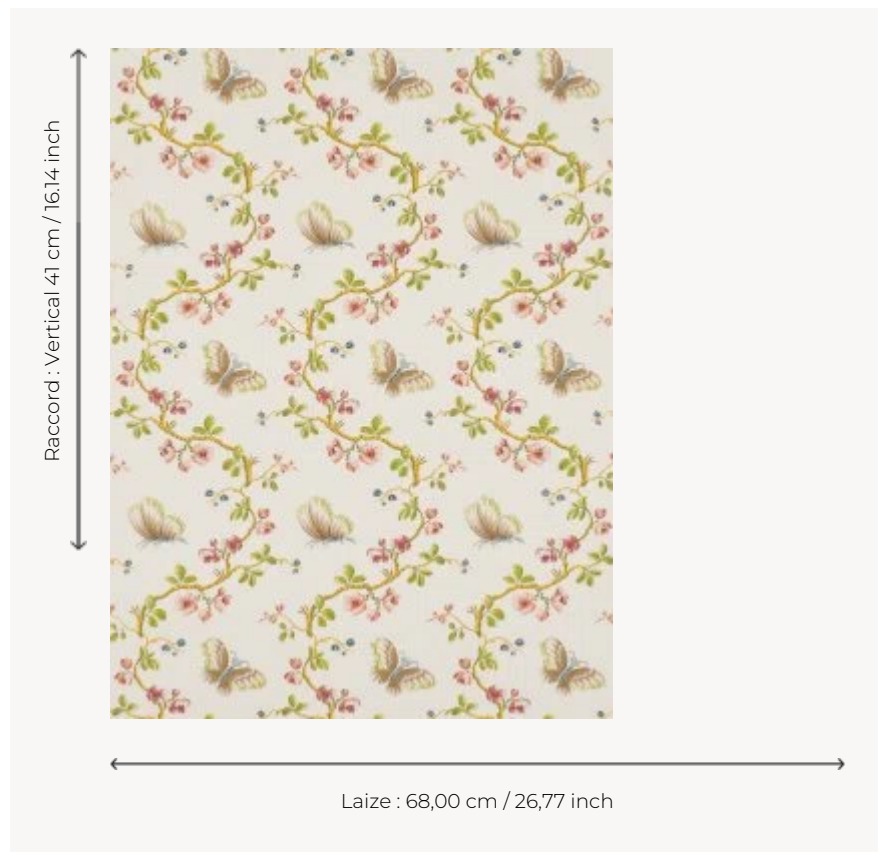

## FP167001 WALLPAPER PAPILLONS

Guirlandes de fleurs et papillons virevoltants de style Louis XVI. Papiers peints imprimés au cadre à la main. Non émarginés.

### FP167001 - Beige

### Pierre Frey

<b>TYPE</b>	Papier peints imprimés petites largeurs
<b>UNITÉ DE VENTE</b>	Disponible au rouleau de 4,57 mts
<b>SUPPORT</b>	PAPIER
<b>COMPOSITION</b>	-
<b>LAIZE</b>	68 cm / 26,77 inch
<b>RACCORD</b>	V: 41 cm - 16,14 inch Raccord droit
<b>POIDS</b>	187 gr / m <sup>2</sup>
<b>ENTRETIEN</b>	
<b>EMARGEMENT</b>	Non émarginé
<b>POSE/DÉPOSE</b>	Encoller le papier Arrachable au mouillé
<b>CERTIFICATIONS</b>	EUROCLASS B-s1,d0 ASTM E84 Class A
<b>NOTES</b>	Décor imprimé au cadre plat à la main
<b>INFORMATIONS</b>	Temps de détrempe 2 minutes maximum Utiliser les repères pour faire le raccord lors de la pose. Pose en double coupe

## 3 Couleurs

FP167001  
Beige

FP167003  
Bleu

FP167004  
Corail