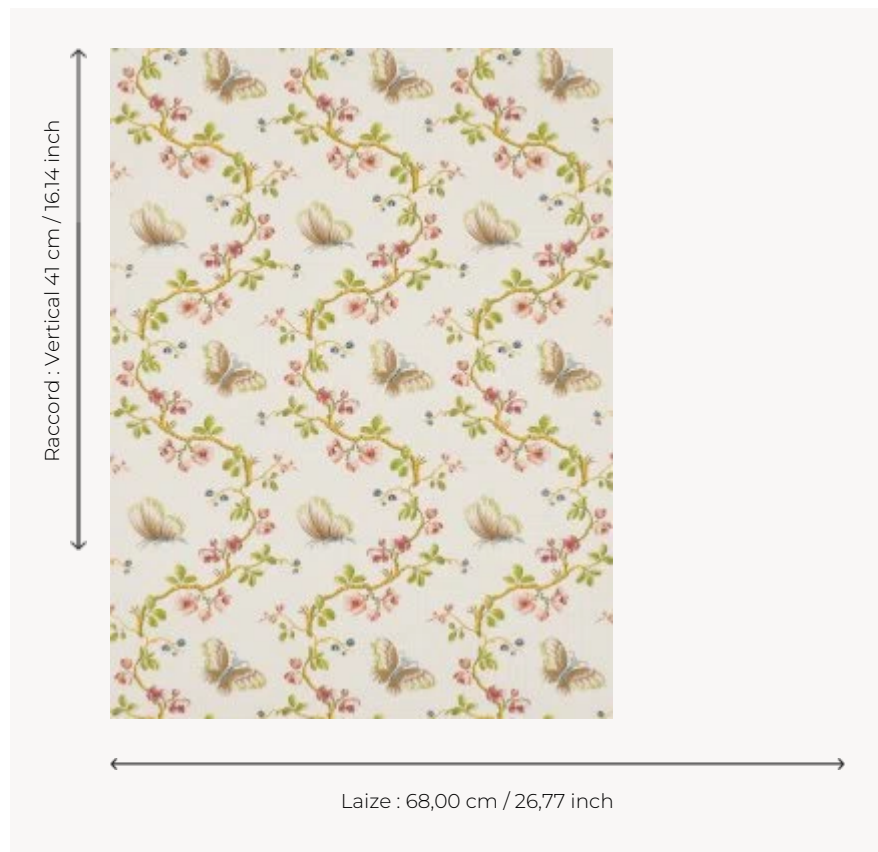

FP167001 WALLPAPER PAPILLONS

Guirlandes de fleurs et papillons virevoltants de style Louis XVI. Papiers peints imprimés au cadre à la main. Non émarginés.

FP167001 - Beige

Pierre Frey

TYPE	Papier peints imprimés petites largeurs
UNITÉ DE VENTE	Disponible au rouleau de 4,57 mts
SUPPORT	PAPIER
COMPOSITION	-
LAIZE	68 cm / 26,77 inch
RACCORD	V: 41 cm - 16,14 inch Raccord droit
POIDS	187 gr / m ²
ENTRETIEN	
EMARGEMENT	Non émarginé
POSE/DÉPOSE	Encoller le papier Arrachable au mouillé
CERTIFICATIONS	EUROCLASS B-s1,d0 ASTM E84 Class A
NOTES	Décor imprimé au cadre plat à la main
INFORMATIONS	Temps de détrempe 2 minutes maximum Utiliser les repères pour faire le raccord lors de la pose. Pose en double coupe

3 Couleurs

FP167001
Beige

FP167003
Bleu

FP167004
Corail