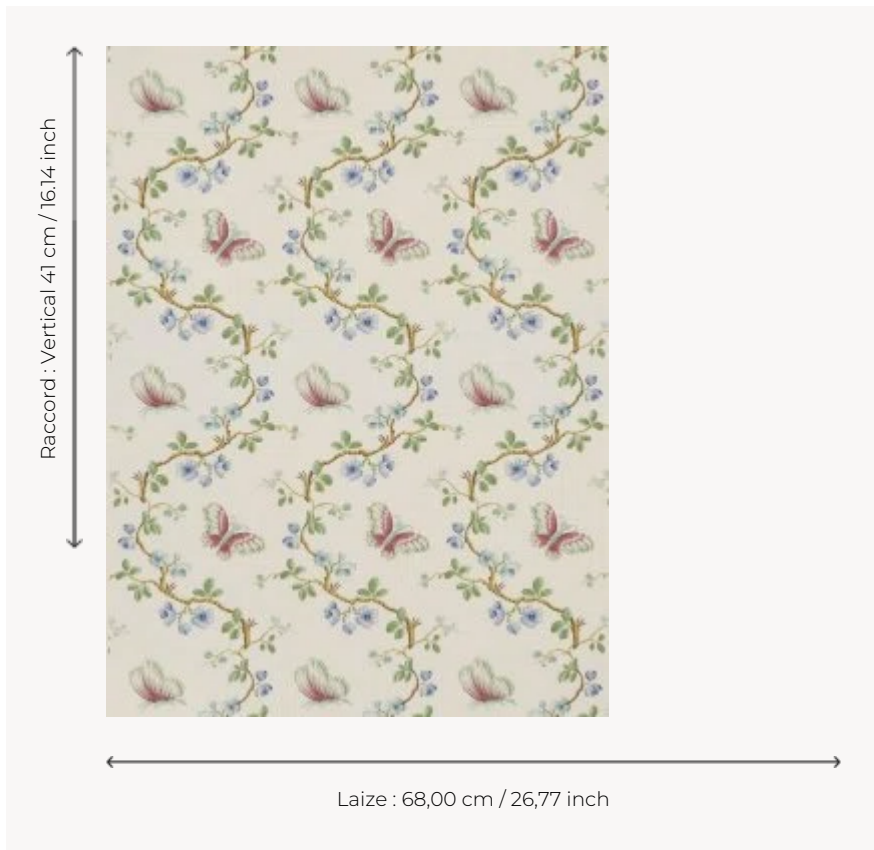

FP167003 WALLPAPER PAPILLONS

Guirlandes de fleurs et papillons virevoltants de style Louis XVI. Papiers peints imprimés au cadre à la main. Non émarginés.

FP167003 - Bleu

Pierre Frey

TYPE	Papier peints imprimés petites largeurs
UNITÉ DE VENTE	Disponible au rouleau de 4,57 mts
SUPPORT	PAPIER
COMPOSITION	-
LAIZE	68 cm / 26,77 inch
RACCORD	V: 41 cm - 16,14 inch Raccord droit
POIDS	187 gr / m ²
ENTRETIEN	
EMARGEMENT	Non émarginé
POSE/DÉPOSE	Encoller le papier Arrachable au mouillé
CERTIFICATIONS	EUROCLASS B-s1,d0 ASTM E84 Class A
NOTES	Décor imprimé au cadre plat à la main
INFORMATIONS	Temps de détrempe 2 minutes maximum Utiliser les repères pour faire le raccord lors de la pose. Pose en double coupe

3 Couleurs

FP167001
Beige

FP167003
Bleu

FP167004
Corail