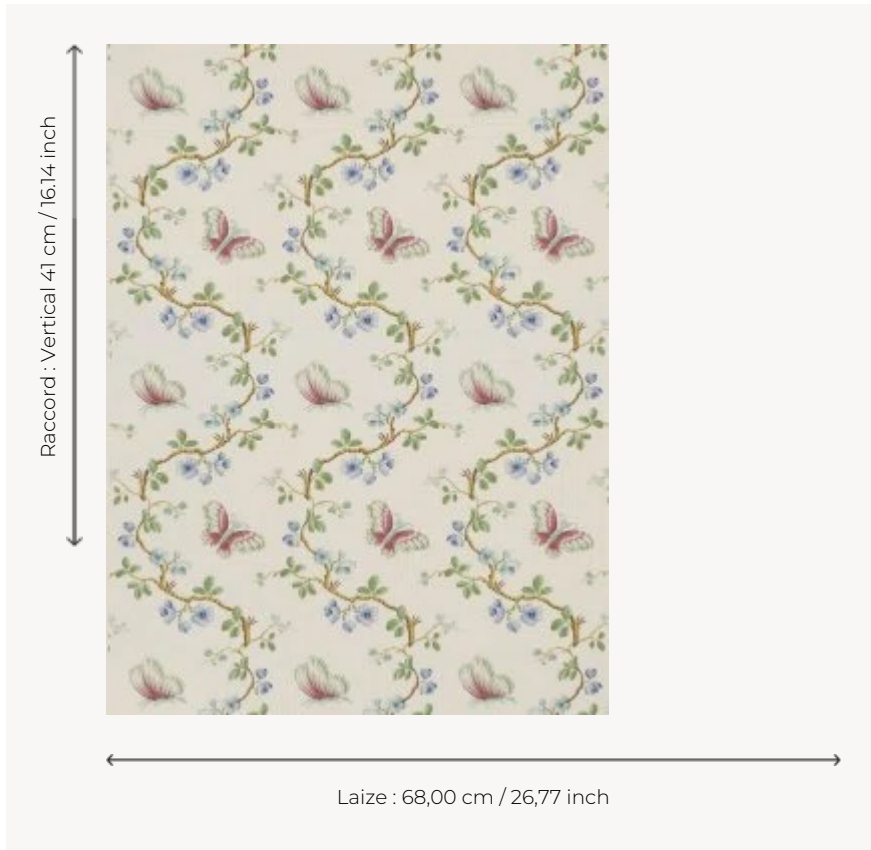

FP167003 WALLPAPER PAPILLONS

Guirlandes de fleurs et papillons virevoltants de style Louis XVI. Papiers peints imprimés au cadre à la main. Non émarginés.

FP167003 - Bleu

Pierre Frey

TYPE	Papier peints imprimés petites largeurs
UNITÉ DE VENTE	Disponible au rouleau de 4,57 mts
SUPPORT	PAPIER
COMPOSITION	-
LAIZE	68 cm / 26,77 inch
RACCORD	V: 41 cm - 16,14 inch Raccord droit
POIDS	187 gr / m ²
ENTRETIEN	
EMARGEMENT	Non émarginé
POSE/DÉPOSE	Encoller le papier Arrachable au mouillé
CERTIFICATIONS	EUROCLASS B-s1,d0 ASTM E84 Class A
NOTES	Décor imprimé au cadre plat à la main
INFORMATIONS	Temps de détrempe 2 minutes maximum Utiliser les repères pour faire le raccord lors de la pose. Pose en double coupe

3 Couleurs

FP167001
Beige

FP167003
Bleu

FP167004
Corail