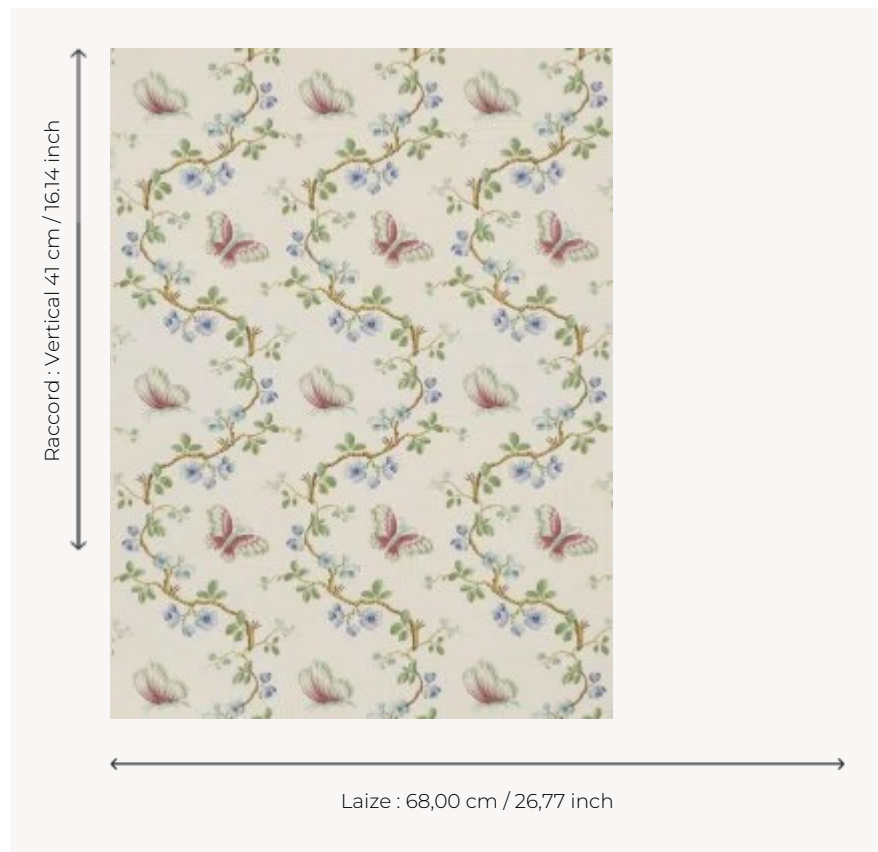

FP167003 WALLPAPER PAPILLONS

Guirlandes de fleurs et papillons virevoltants de style Louis XVI. Papiers peints imprimés au cadre à la main. Non émarginés.

FP167003 - Bleu

Pierre Frey

TYPE	Papier peints imprimés petites largeurs
UNITÉ DE VENTE	Disponible au rouleau de 4,57 mts
SUPPORT	PAPIER
COMPOSITION	-
LAIZE	68 cm / 26,77 inch
RACCORD	V: 41 cm - 16,14 inch Raccord droit
POIDS	187 gr / m ²
ENTRETIEN	
EMARGEMENT	Non émarginé
POSE/DÉPOSE	Encoller le papier Arrachable au mouillé
CERTIFICATIONS	EUROCLASS B-s1,d0 ASTM E84 Class A
NOTES	Décor imprimé au cadre plat à la main
INFORMATIONS	Temps de détrempe 2 minutes maximum Utiliser les repères pour faire le raccord lors de la pose. Pose en double coupe

3 Couleurs

FP167001
Beige

FP167003
Bleu

FP167004
Corail