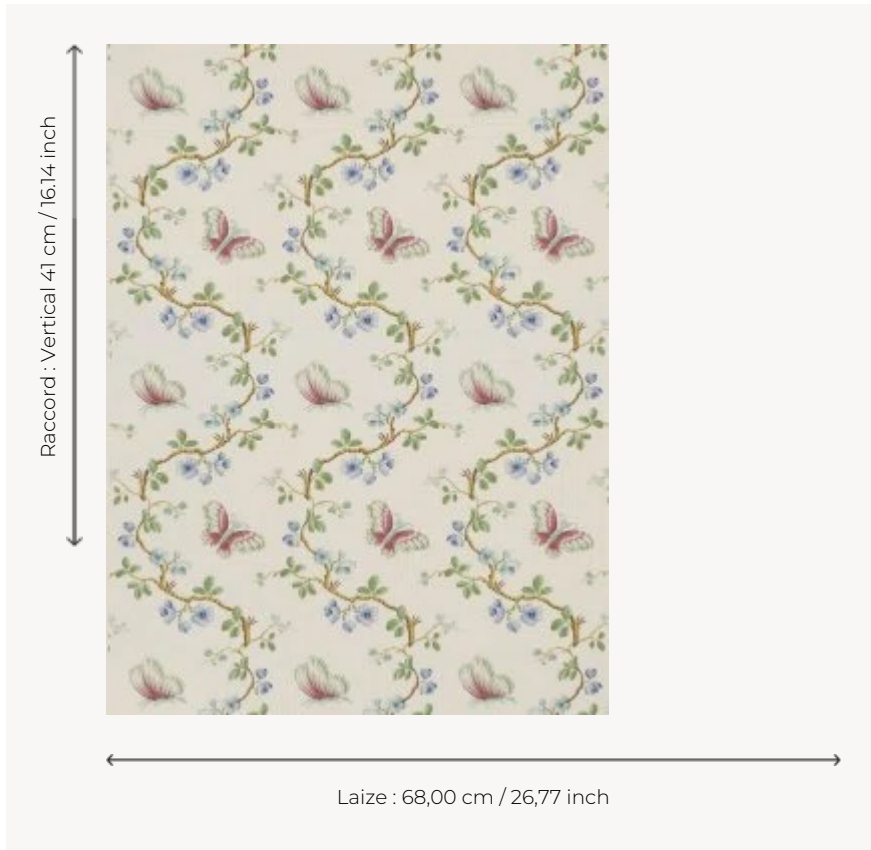

## FP167003 WALLPAPER PAPILLONS

Guirlandes de fleurs et papillons virevoltants de style Louis XVI. Papiers peints imprimés au cadre à la main. Non émarginés.

### FP167003 - Bleu

### Pierre Frey

<b>TYPE</b>	Papier peints imprimés petites largeurs
<b>UNITÉ DE VENTE</b>	Disponible au rouleau de 4,57 mts
<b>SUPPORT</b>	PAPIER
<b>COMPOSITION</b>	-
<b>LAIZE</b>	68 cm / 26,77 inch
<b>RACCORD</b>	V: 41 cm - 16,14 inch Raccord droit
<b>POIDS</b>	187 gr / m <sup>2</sup>
<b>ENTRETIEN</b>	
<b>EMARGEMENT</b>	Non émarginé
<b>POSE/DÉPOSE</b>	Encoller le papier Arrachable au mouillé
<b>CERTIFICATIONS</b>	EUROCLASS B-s1,d0 ASTM E84 Class A
<b>NOTES</b>	Décor imprimé au cadre plat à la main
<b>INFORMATIONS</b>	Temps de détrempe 2 minutes maximum Utiliser les repères pour faire le raccord lors de la pose. Pose en double coupe

### 3 Couleurs

FP167001  
Beige

FP167003  
Bleu

FP167004  
Corail