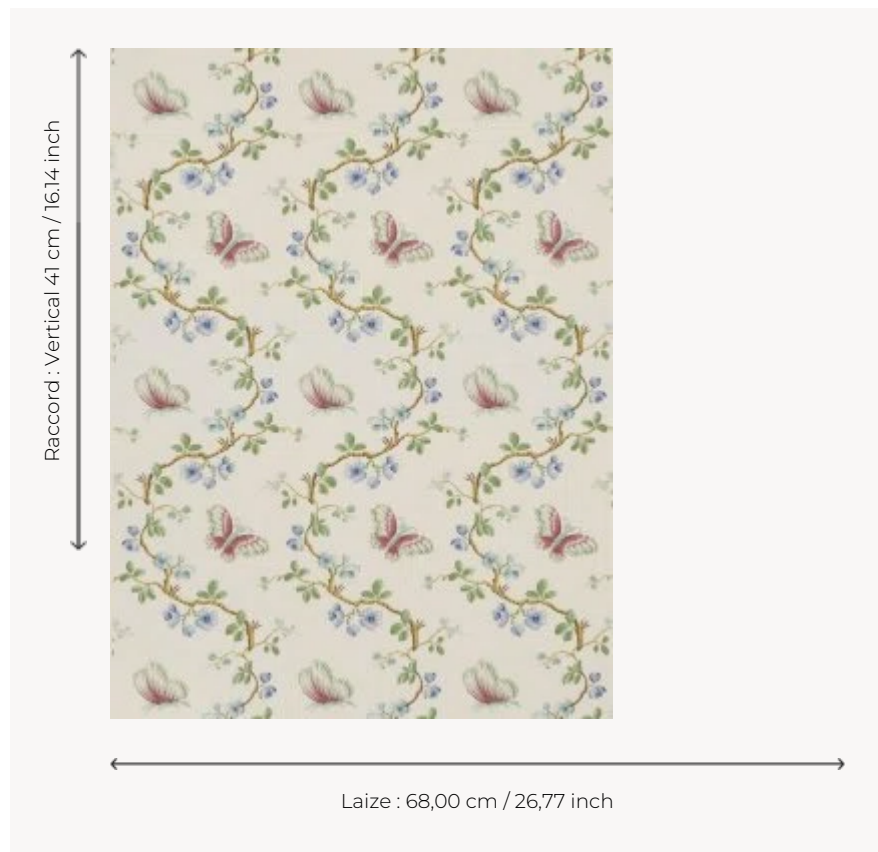

FP167003 WALLPAPER PAPILLONS

Guirlandes de fleurs et papillons virevoltants de style Louis XVI. Papiers peints imprimés au cadre à la main. Non émarginés.

FP167003 - Bleu

Pierre Frey

TYPE	Papier peints imprimés petites largeurs
UNITÉ DE VENTE	Disponible au rouleau de 4,57 mts
SUPPORT	PAPIER
COMPOSITION	-
LAIZE	68 cm / 26,77 inch
RACCORD	V: 41 cm - 16,14 inch Raccord droit
POIDS	187 gr / m ²
ENTRETIEN	
EMARGEMENT	Non émarginé
POSE/DÉPOSE	Encoller le papier Arrachable au mouillé
CERTIFICATIONS	EUROCLASS B-s1,d0 ASTM E84 Class A
NOTES	Décor imprimé au cadre plat à la main
INFORMATIONS	Temps de détrempe 2 minutes maximum Utiliser les repères pour faire le raccord lors de la pose. Pose en double coupe

3 Couleurs

FP167001
Beige

FP167003
Bleu

FP167004
Corail