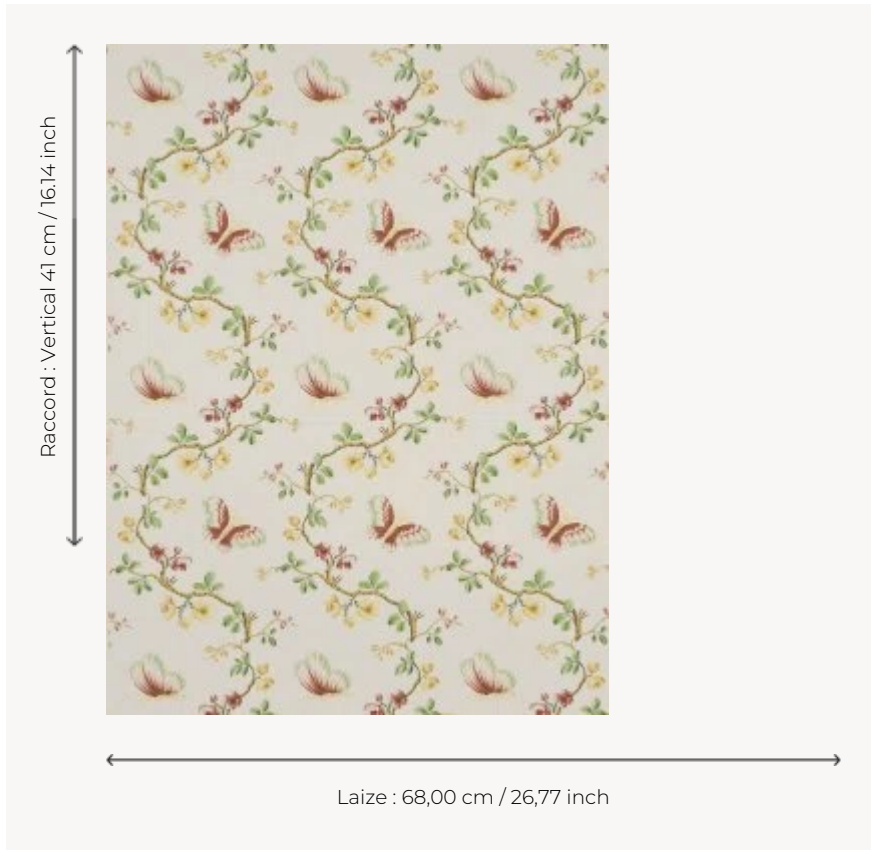

# FP167004 WALLPAPER PAPILLONS

Guirlandes de fleurs et papillons virevoltants de style Louis XVI. Papiers peints imprimés au cadre à la main. Non émarginés.

## Pierre Frey

<b>TYPE</b>	Papier peints imprimés petites largeurs
<b>UNITÉ DE VENTE</b>	Disponible au rouleau de 4,57 mts
<b>SUPPORT</b>	PAPIER
<b>COMPOSITION</b>	-
<b>LAIZE</b>	68 cm / 26,77 inch
<b>RACCORD</b>	V: 41 cm - 16,14 inch Raccord droit
<b>POIDS</b>	187 gr / m <sup>2</sup>
<b>ENTRETIEN</b>	
<b>EMARGEMENT</b>	Non émarginé
<b>POSE/DÉPOSE</b>	Encoller le papier Arrachable au mouillé
<b>CERTIFICATIONS</b>	EUROCLASS B-s1,d0 ASTM E84 Class A
<b>NOTES</b>	Décor imprimé au cadre plat à la main
<b>INFORMATIONS</b>	Temps de détrempe 2 minutes maximum Utiliser les repères pour faire le raccord lors de la pose. Pose en double coupe

## 3 Couleurs

FP167001  
Beige

FP167003  
Bleu

FP167004  
Corail