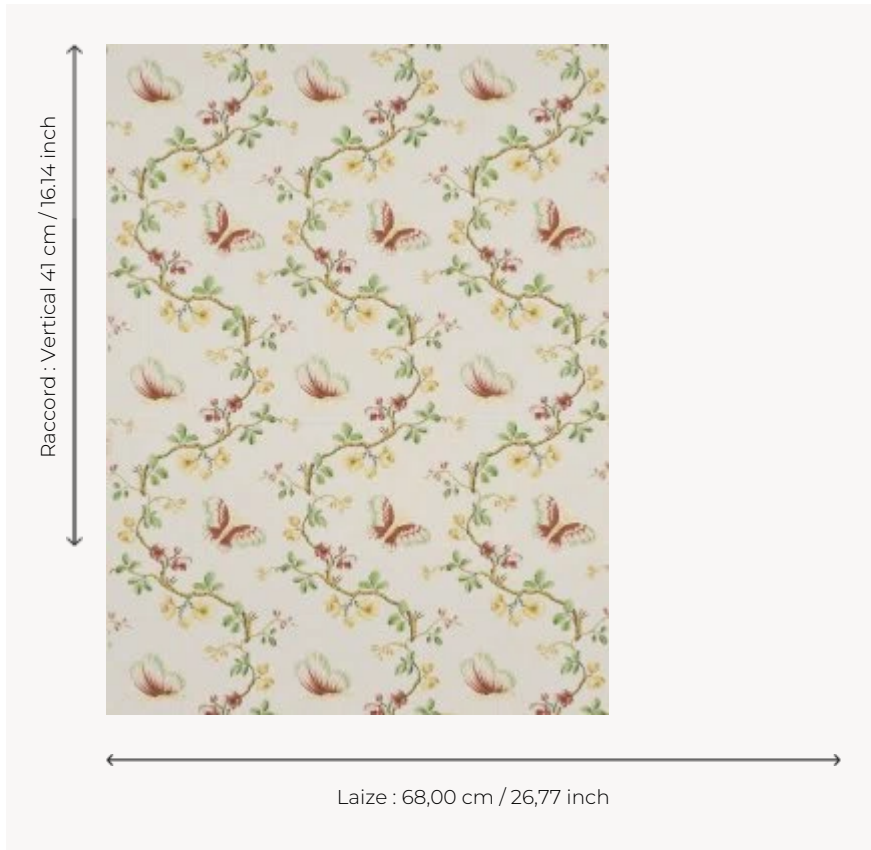

FP167004 WALLPAPER PAPILLONS

Guirlandes de fleurs et papillons virevoltants de style Louis XVI. Papiers peints imprimés au cadre à la main. Non émarginés.

FP167004 - Corail

Pierre Frey

TYPE	Papier peints imprimés petites largeurs
UNITÉ DE VENTE	Disponible au rouleau de 4,57 mts
SUPPORT	PAPIER
COMPOSITION	-
LAIZE	68 cm / 26,77 inch
RACCORD	V: 41 cm - 16,14 inch Raccord droit
POIDS	187 gr / m ²
ENTRETIEN	
EMARGEMENT	Non émarginé
POSE/DÉPOSE	Encoller le papier Arrachable au mouillé
CERTIFICATIONS	EUROCLASS B-s1,d0 ASTM E84 Class A
NOTES	Décor imprimé au cadre plat à la main
INFORMATIONS	Temps de détrempe 2 minutes maximum Utiliser les repères pour faire le raccord lors de la pose. Pose en double coupe

3 Couleurs

FP167001
Beige

FP167003
Bleu

FP167004
Corail