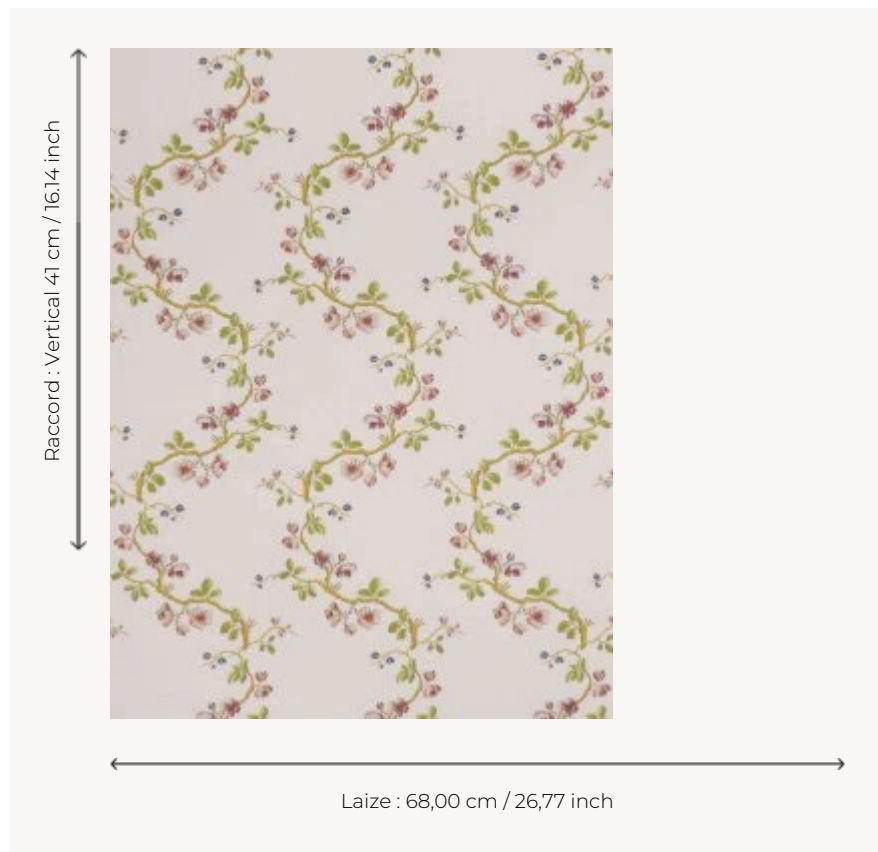

## FP168001 WALLPAPER SANS PAPILLONS

Guirlandes de fleurs très équilibrées, époque Louis XV/XVI. Papiers peints imprimés au cadre à la main. Non émarginés.

### FP168001 - Beige

### Pierre Frey

<b>TYPE</b>	Papier peints imprimés petites largeurs
<b>UNITÉ DE VENTE</b>	Disponible au rouleau de 4,57 mts
<b>SUPPORT</b>	PAPIER
<b>COMPOSITION</b>	-
<b>LAIZE</b>	68 cm / 26,77 inch
<b>RACCORD</b>	V: 41 cm - 16,14 inch Raccord droit
<b>POIDS</b>	159 gr / m <sup>2</sup>
<b>ENTRETIEN</b>	
<b>EMARGEMENT</b>	Non émarginé
<b>POSE/DÉPOSE</b>	Encoller le papier Arrachable au mouillé
<b>CERTIFICATIONS</b>	EUROCLASS B-s1,d0 ASTM E84 Class A
<b>NOTES</b>	Décor imprimé au cadre plat à la main
<b>INFORMATIONS</b>	Temps de détrempe 2 minutes maximum Utiliser les repères pour faire le raccord lors de la pose. Pose en double coupe

## 4 Couleurs

FP168001  
Beige

FP168002  
Jaune

FP168003  
Bleu

FP168004  
Corail