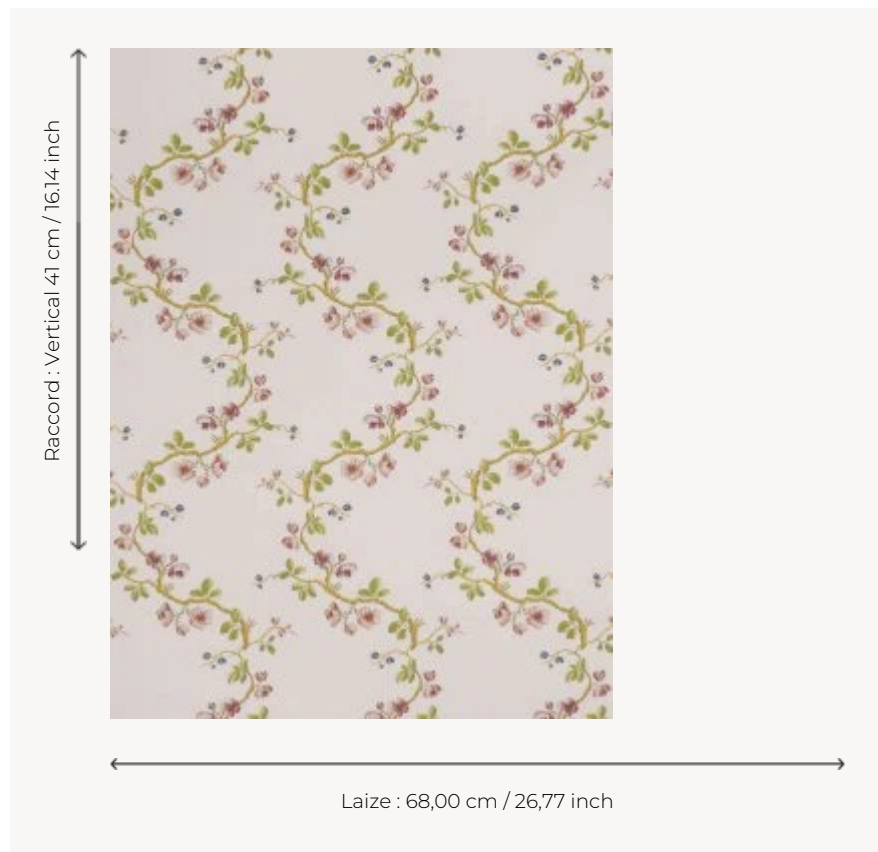

FP168001 WALLPAPER SANS PAPILLONS

Guirlandes de fleurs très équilibrées, époque Louis XV/XVI. Papiers peints imprimés au cadre à la main. Non émarginés.

FP168001 - Beige

Pierre Frey

TYPE	Papier peints imprimés petites largeurs
UNITÉ DE VENTE	Disponible au rouleau de 4,57 mts
SUPPORT	PAPIER
COMPOSITION	-
LAIZE	68 cm / 26,77 inch
RACCORD	V: 41 cm - 16,14 inch Raccord droit
POIDS	159 gr / m ²
ENTRETIEN	
EMARGEMENT	Non émarginé
POSE/DÉPOSE	Encoller le papier Arrachable au mouillé
CERTIFICATIONS	EUROCLASS B-s1,d0 ASTM E84 Class A
NOTES	Décor imprimé au cadre plat à la main
INFORMATIONS	Temps de détrempe 2 minutes maximum Utiliser les repères pour faire le raccord lors de la pose. Pose en double coupe

4 Couleurs

FP168001
Beige

FP168002
Jaune

FP168003
Bleu

FP168004
Corail