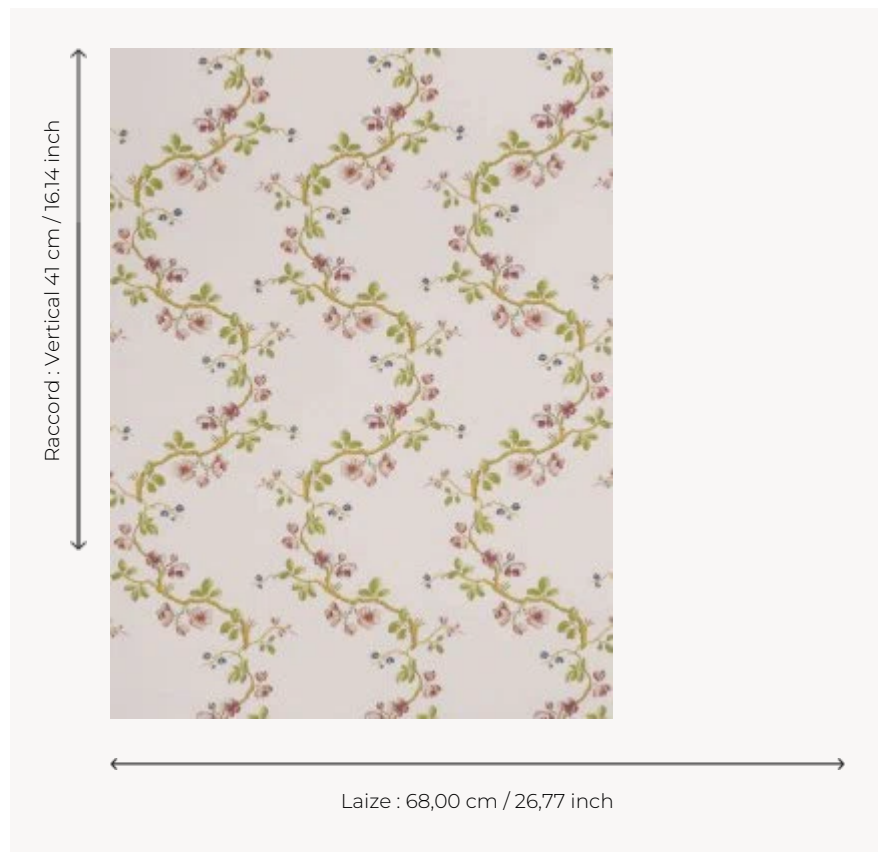

FP168001 WALLPAPER SANS PAPILLONS

Guirlandes de fleurs très équilibrées, époque Louis XV/XVI. Papiers peints imprimés au cadre à la main. Non émarginés.

FP168001 - Beige

Pierre Frey

TYPE	Papier peints imprimés petites largeurs
UNITÉ DE VENTE	Disponible au rouleau de 4,57 mts
SUPPORT	PAPIER
COMPOSITION	-
LAIZE	68 cm / 26,77 inch
RACCORD	V: 41 cm - 16,14 inch Raccord droit
POIDS	159 gr / m ²
ENTRETIEN	
EMARGEMENT	Non émarginé
POSE/DÉPOSE	Encoller le papier Arrachable au mouillé
CERTIFICATIONS	EUROCLASS B-s1,d0 ASTM E84 Class A
NOTES	Décor imprimé au cadre plat à la main
INFORMATIONS	Temps de détrempe 2 minutes maximum Utiliser les repères pour faire le raccord lors de la pose. Pose en double coupe

4 Couleurs

FP168001
Beige

FP168002
Jaune

FP168003
Bleu

FP168004
Corail