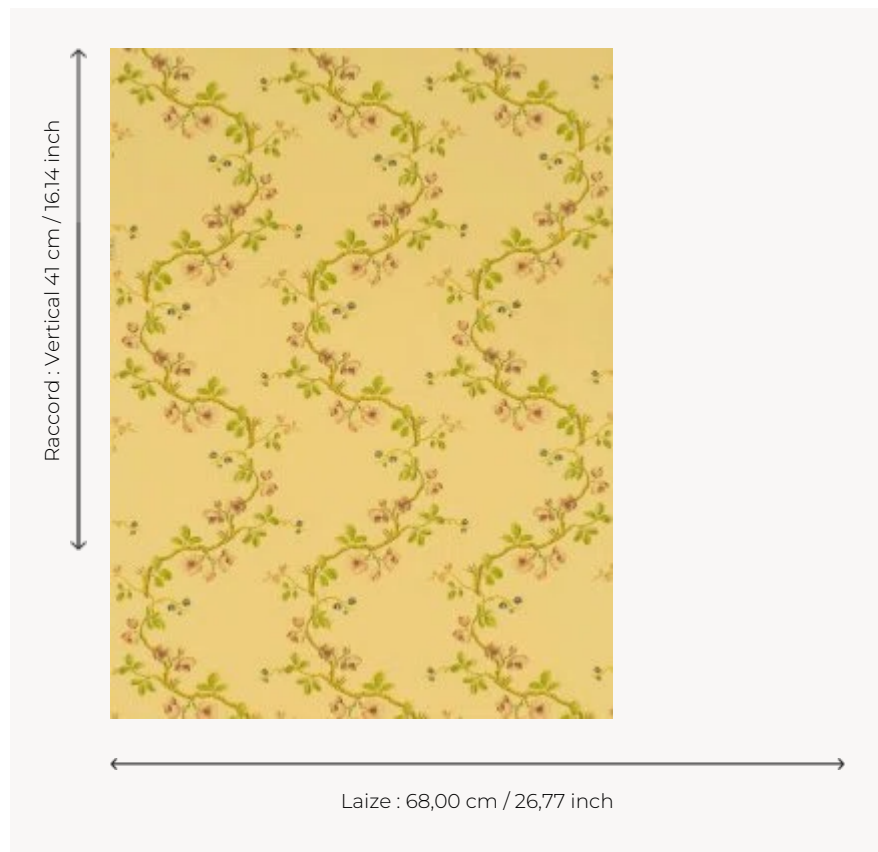

FP168002 WALLPAPER SANS PAPILLONS

Guirlandes de fleurs très équilibrées, époque Louis XV/XVI. Papiers peints imprimés au cadre à la main. Non émarginés.

FP168002 - Jaune

Pierre Frey

TYPE	Papier peints imprimés petites largeurs
UNITÉ DE VENTE	Disponible au rouleau de 4,57 mts
SUPPORT	PAPIER
COMPOSITION	-
LAIZE	68 cm / 26,77 inch
RACCORD	V: 41 cm - 16,14 inch Raccord droit
POIDS	159 gr / m ²
ENTRETIEN	
EMARGEMENT	Non émarginé
POSE/DÉPOSE	Encoller le papier Arrachable au mouillé
CERTIFICATIONS	EUROCLASS B-s1,d0 ASTM E84 Class A
NOTES	Décor imprimé au cadre plat à la main
INFORMATIONS	Temps de détrempe 2 minutes maximum Utiliser les repères pour faire le raccord lors de la pose. Pose en double coupe

4 Couleurs

FP168001
Beige

FP168002
Jaune

FP168003
Bleu

FP168004
Corail