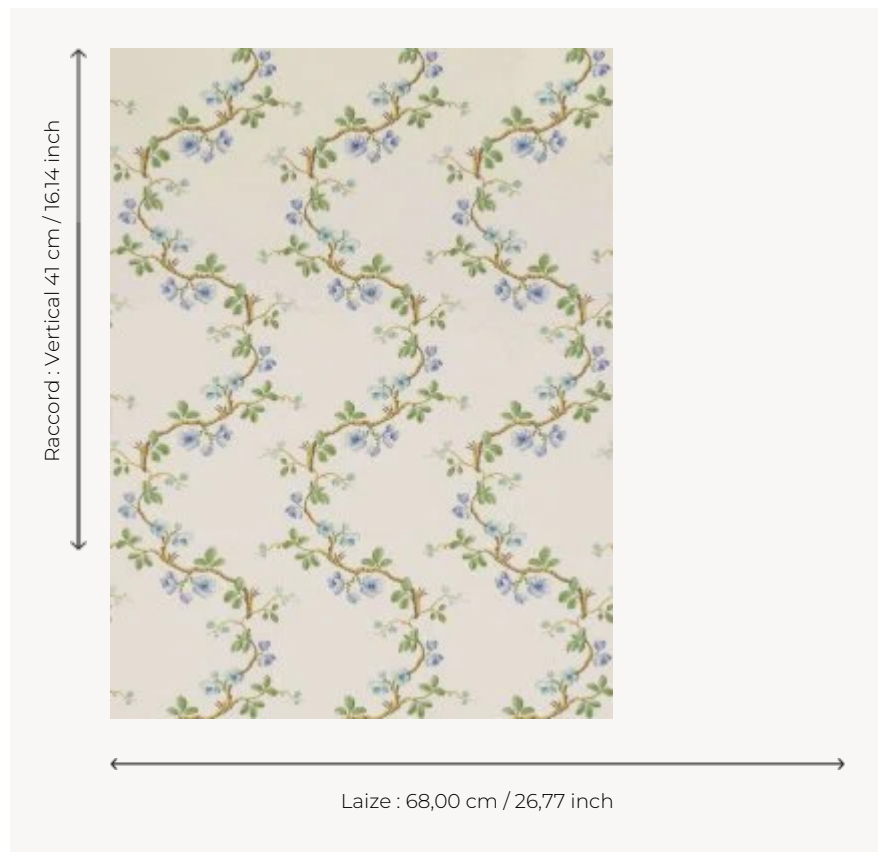

FP168003 WALLPAPER SANS PAPILLONS

Guirlandes de fleurs très équilibrées, époque Louis XV/XVI. Papiers peints imprimés au cadre à la main. Non émarginés.

FP168003 - Bleu

Pierre Frey

TYPE	Papier peints imprimés petites largeurs
UNITÉ DE VENTE	Disponible au rouleau de 4,57 mts
SUPPORT	PAPIER
COMPOSITION	-
LAIZE	68 cm / 26,77 inch
RACCORD	V: 41 cm - 16,14 inch Raccord droit
POIDS	159 gr / m ²
ENTRETIEN	
EMARGEMENT	Non émarginé
POSE/DÉPOSE	Encoller le papier Arrachable au mouillé
CERTIFICATIONS	EUROCLASS B-s1,d0 ASTM E84 Class A
NOTES	Décor imprimé au cadre plat à la main
INFORMATIONS	Temps de détrempe 2 minutes maximum Utiliser les repères pour faire le raccord lors de la pose. Pose en double coupe

4 Couleurs

FP168001
Beige

FP168002
Jaune

FP168003
Bleu

FP168004
Corail