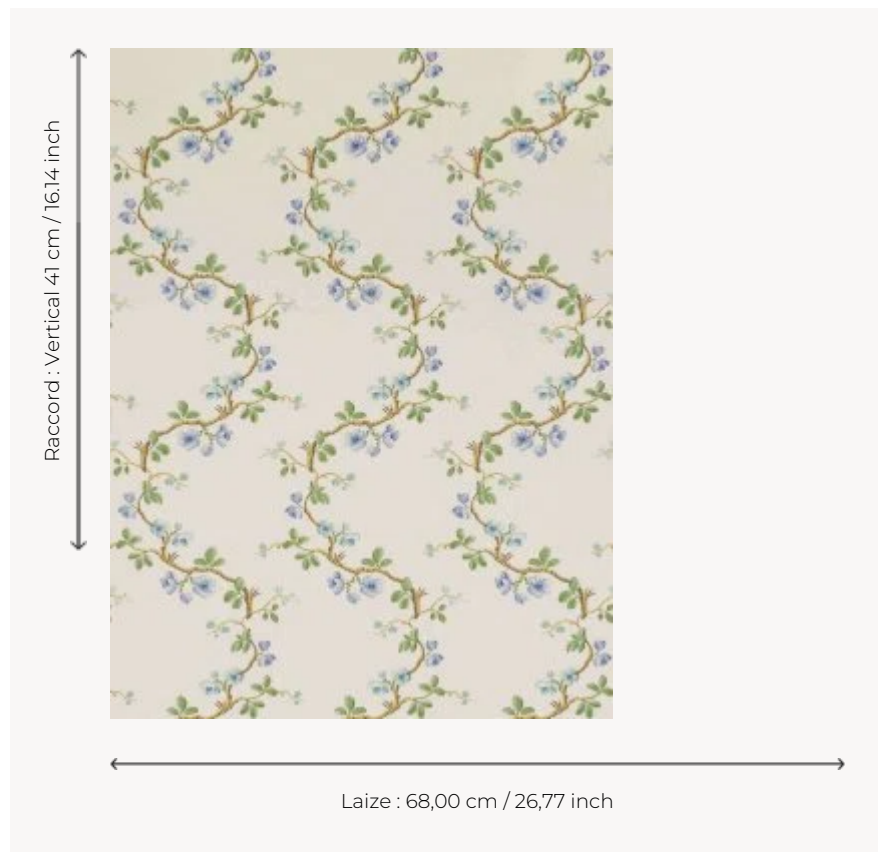

FP168003 WALLPAPER SANS PAPILLONS

Guirlandes de fleurs très équilibrées, époque Louis XV/XVI. Papiers peints imprimés au cadre à la main. Non émarginés.

FP168003 - Bleu

Pierre Frey

TYPE	Papier peints imprimés petites largeurs
UNITÉ DE VENTE	Disponible au rouleau de 4,57 mts
SUPPORT	PAPIER
COMPOSITION	-
LAIZE	68 cm / 26,77 inch
RACCORD	V: 41 cm - 16,14 inch Raccord droit
POIDS	159 gr / m ²
ENTRETIEN	
EMARGEMENT	Non émarginé
POSE/DÉPOSE	Encoller le papier Arrachable au mouillé
CERTIFICATIONS	EUROCLASS B-s1,d0 ASTM E84 Class A
NOTES	Décor imprimé au cadre plat à la main
INFORMATIONS	Temps de détrempe 2 minutes maximum Utiliser les repères pour faire le raccord lors de la pose. Pose en double coupe

4 Couleurs

FP168001
Beige

FP168002
Jaune

FP168003
Bleu

FP168004
Corail