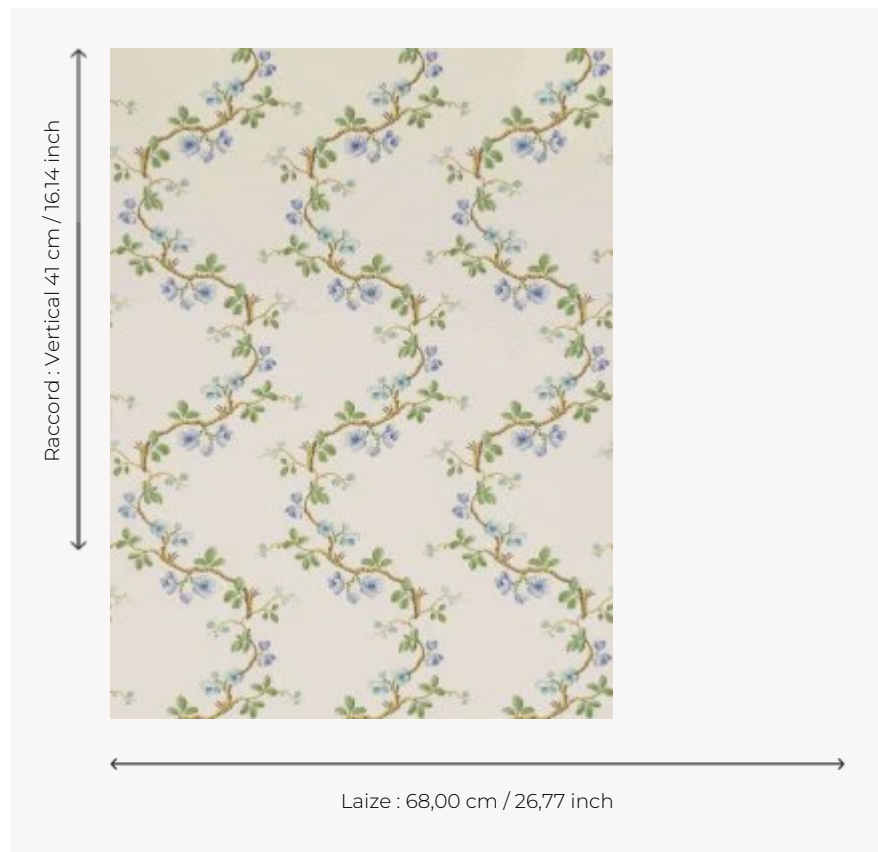

## FP168003 WALLPAPER SANS PAPILLONS

Guirlandes de fleurs très équilibrées, époque Louis XV/XVI. Papiers peints imprimés au cadre à la main. Non émarginés.

### FP168003 - Bleu

### Pierre Frey

<b>TYPE</b>	Papier peints imprimés petites largeurs
<b>UNITÉ DE VENTE</b>	Disponible au rouleau de 4,57 mts
<b>SUPPORT</b>	PAPIER
<b>COMPOSITION</b>	-
<b>LAIZE</b>	68 cm / 26,77 inch
<b>RACCORD</b>	V: 41 cm - 16,14 inch Raccord droit
<b>POIDS</b>	159 gr / m <sup>2</sup>
<b>ENTRETIEN</b>	
<b>EMARGEMENT</b>	Non émarginé
<b>POSE/DÉPOSE</b>	Encoller le papier Arrachable au mouillé
<b>CERTIFICATIONS</b>	EUROCLASS B-s1,d0 ASTM E84 Class A
<b>NOTES</b>	Décor imprimé au cadre plat à la main
<b>INFORMATIONS</b>	Temps de détrempe 2 minutes maximum Utiliser les repères pour faire le raccord lors de la pose. Pose en double coupe

## 4 Couleurs

FP168001  
Beige

FP168002  
Jaune

FP168003  
Bleu

FP168004  
Corail