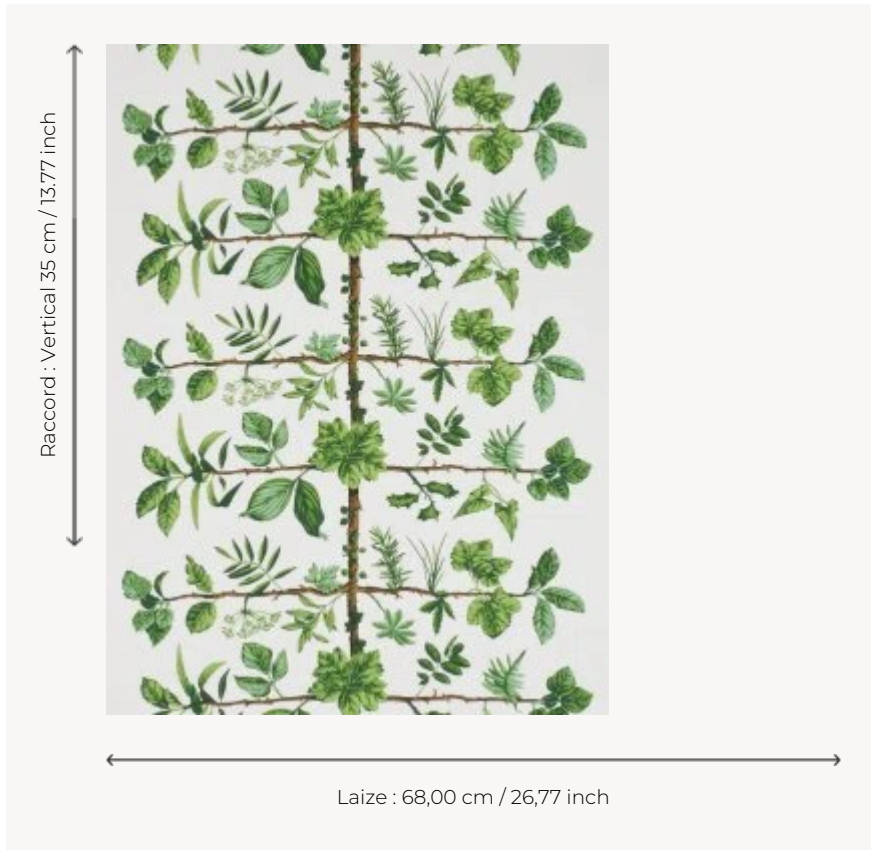

FP169001 WALLPAPER ESPALIER

Charmille imaginaire aux multiples feuillages. Papiers peints imprimés au cadre à la main. Non émarginés.

FP169001 - Prairie

Pierre Frey

TYPE	Papier peints imprimés petites largeurs
UNITÉ DE VENTE	Disponible au rouleau de 4,57 mts
SUPPORT	PAPIER
COMPOSITION	-
LAIZE	68 cm / 26,77 inch
RACCORD	V: 35 cm - 13,77 inch Raccord droit
POIDS	159 gr / m ²
ENTRETIEN	
EMARGEMENT	Non émarginé
POSE/DÉPOSE	Encoller le papier Arrachable au mouillé
CERTIFICATIONS	EUROCLASS B-s1,d0 ASTM E84 Class A
NOTES	Décor imprimé au cadre plat à la main
INFORMATIONS	Temps de détrempe 2 minutes maximum Utiliser les repères pour faire le raccord lors de la pose. Pose en double coupe

2 Couleurs

FP169001

Prairie

FP169002

Foin