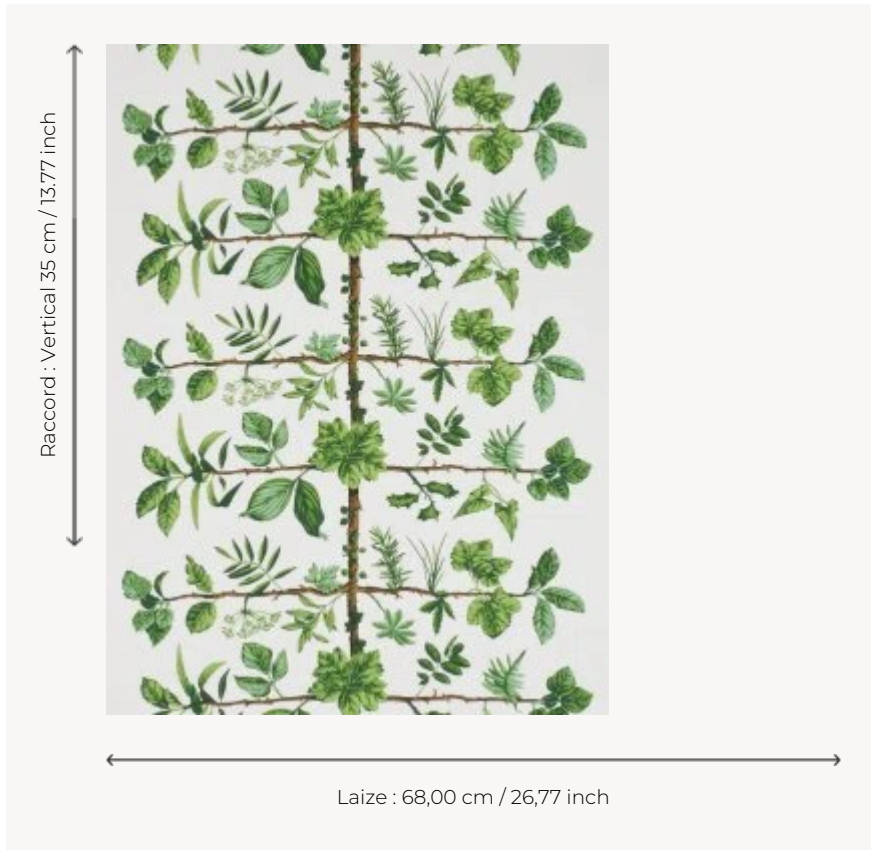

## FP169001 WALLPAPER ESPALIER

Charmille imaginaire aux multiples feuillages. Papiers peints imprimés au cadre à la main. Non émarginés.

### Pierre Frey

<b>TYPE</b>	Papier peints imprimés petites largeurs
<b>UNITÉ DE VENTE</b>	Disponible au rouleau de 4,57 mts
<b>SUPPORT</b>	PAPIER
<b>COMPOSITION</b>	-
<b>LAIZE</b>	68 cm / 26,77 inch
<b>RACCORD</b>	V: 35 cm - 13,77 inch Raccord droit
<b>POIDS</b>	159 gr / m <sup>2</sup>
<b>ENTRETIEN</b>	
<b>EMARGEMENT</b>	Non émarginé
<b>POSE/DÉPOSE</b>	Encoller le papier Arrachable au mouillé
<b>CERTIFICATIONS</b>	EUROCLASS B-s1,d0 ASTM E84 Class A
<b>NOTES</b>	Décor imprimé au cadre plat à la main
<b>INFORMATIONS</b>	Temps de détrempe 2 minutes maximum Utiliser les repères pour faire le raccord lors de la pose. Pose en double coupe