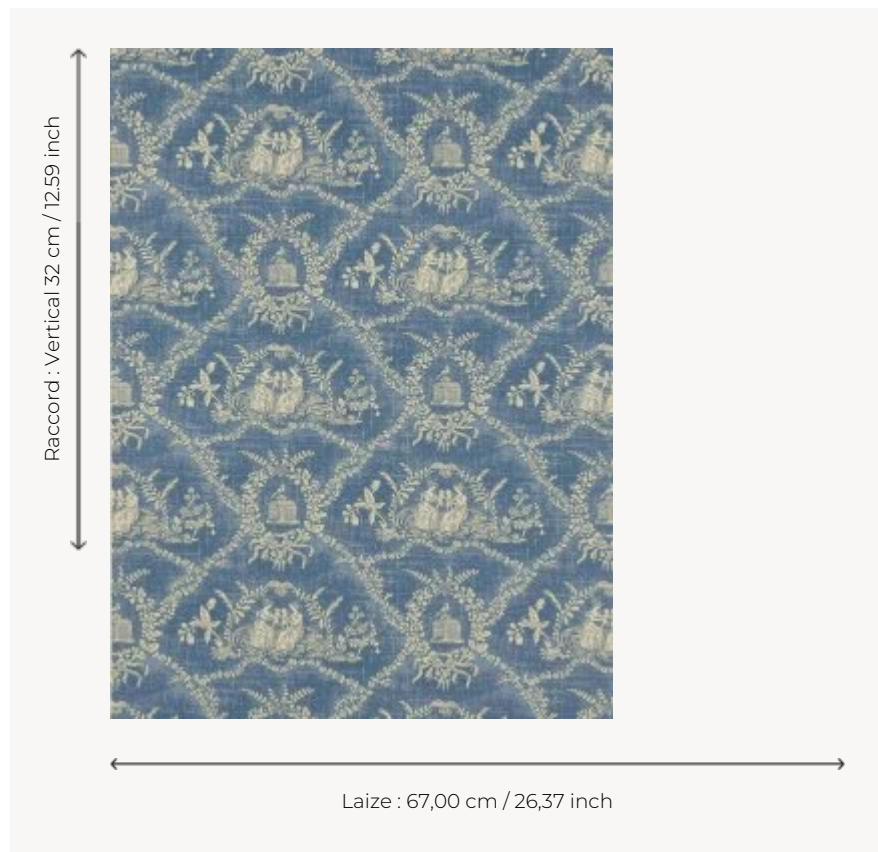

# FP170001 WALLPAPER CRESPIERES

Autrefois imprimé au rouleau de cuivre, ce dessin évoque l'histoire de Paul et Virginie enfants. Papiers peints imprimés au cadre à la main. Non émarginés.

## FP170001 - Bleu ancien

## Pierre Frey

<b>TYPE</b>	Papier peints imprimés petites largeurs
<b>UNITÉ DE VENTE</b>	Disponible au rouleau de 4,57 mts
<b>SUPPORT</b>	PAPIER
<b>COMPOSITION</b>	-
<b>LAIZE</b>	67 cm / 26,37 inch
<b>RACCORD</b>	V: 32 cm - 12,59 inch Raccord sauté
<b>POIDS</b>	159 gr / m <sup>2</sup>
<b>ENTRETIEN</b>	
<b>EMARGEMENT</b>	Non émarginé
<b>POSE/DÉPOSE</b>	Encoller le papier Arrachable au mouillé
<b>CERTIFICATIONS</b>	EUROCLASS B-s1,d0 ASTM E84 Class A
<b>NOTES</b>	Décor imprimé au cadre plat à la main
<b>INFORMATIONS</b>	Temps de détrempe 2 minutes maximum Utiliser les repères pour faire le raccord lors de la pose. Pose en double coupe

## 2 Couleurs

FP170001  
Bleu ancien

FP170002  
Rose ancien