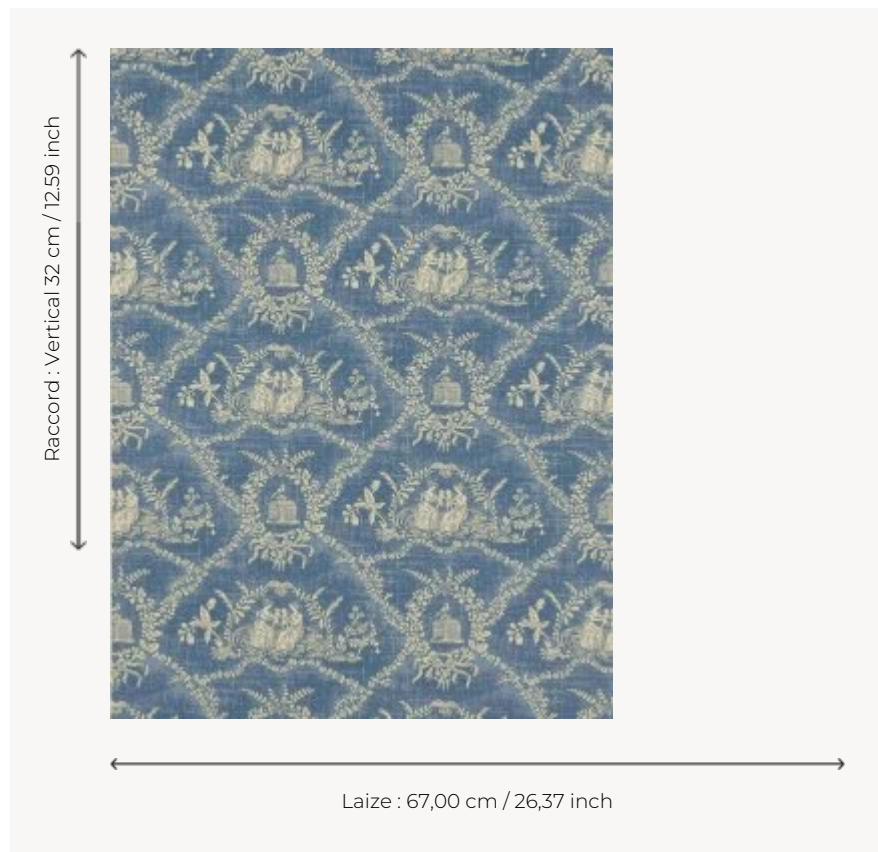

FP170001 WALLPAPER CRESPIERES

Autrefois imprimé au rouleau de cuivre, ce dessin évoque l'histoire de Paul et Virginie enfants. Papiers peints imprimés au cadre à la main. Non émarginés.

FP170001 - Bleu ancien

Pierre Frey

TYPE	Papier peints imprimés petites largeurs
UNITÉ DE VENTE	Disponible au rouleau de 4,57 mts
SUPPORT	PAPIER
COMPOSITION	-
LAIZE	67 cm / 26,37 inch
RACCORD	V: 32 cm - 12,59 inch Raccord sauté
POIDS	159 gr / m ²
ENTRETIEN	
EMARGEMENT	Non émarginé
POSE/DÉPOSE	Encoller le papier Arrachable au mouillé
CERTIFICATIONS	EUROCLASS B-s1,d0 ASTM E84 Class A
NOTES	Décor imprimé au cadre plat à la main
INFORMATIONS	Temps de détrempe 2 minutes maximum Utiliser les repères pour faire le raccord lors de la pose. Pose en double coupe

2 Couleurs

FP170001
Bleu ancien

FP170002
Rose ancien