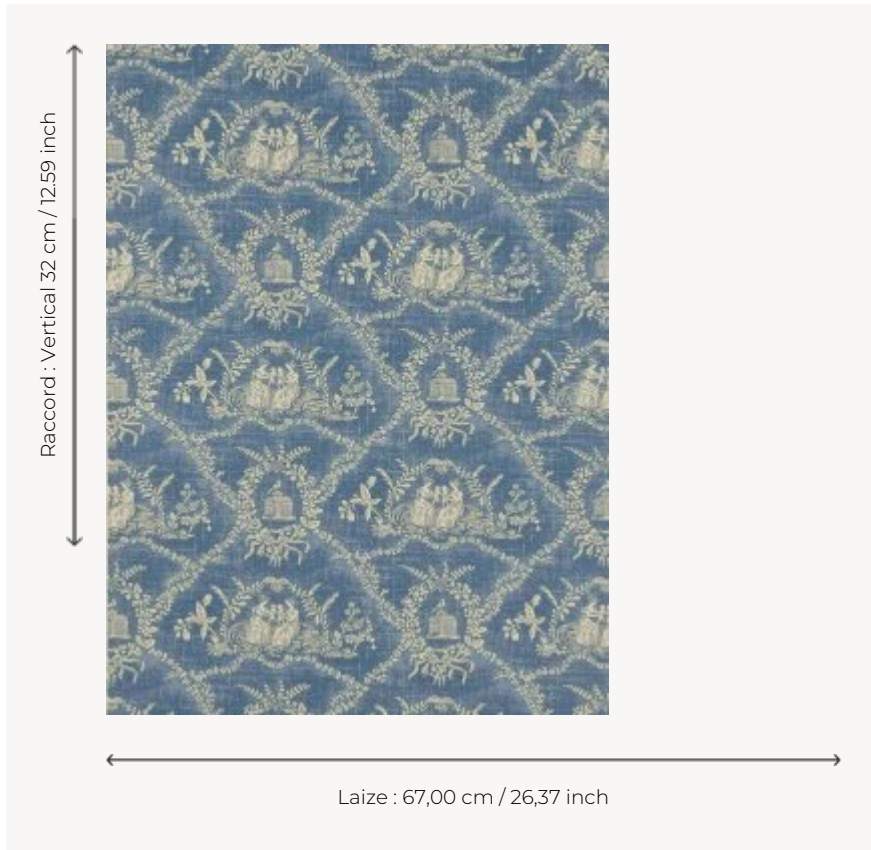

## FP170001 WALLPAPER CRESPIERES

Autrefois imprimé au rouleau de cuivre, ce dessin évoque l'histoire de Paul et Virginie enfants. Papiers peints imprimés au cadre à la main. Non émarginés.

### FP170001 - Bleu ancien

### Pierre Frey

<b>TYPE</b>	Papier peints imprimés petites largeurs
<b>UNITÉ DE VENTE</b>	Disponible au rouleau de 4,57 mts
<b>SUPPORT</b>	PAPIER
<b>COMPOSITION</b>	-
<b>LAIZE</b>	67 cm / 26,37 inch
<b>RACCORD</b>	V: 32 cm - 12,59 inch Raccord sauté
<b>POIDS</b>	159 gr / m <sup>2</sup>
<b>ENTRETIEN</b>	
<b>EMARGEMENT</b>	Non émarginé
<b>POSE/DÉPOSE</b>	Encoller le papier Arrachable au mouillé
<b>CERTIFICATIONS</b>	EUROCLASS B-s1,d0 ASTM E84 Class A
<b>NOTES</b>	Décor imprimé au cadre plat à la main
<b>INFORMATIONS</b>	Temps de détrempe 2 minutes maximum Utiliser les repères pour faire le raccord lors de la pose. Pose en double coupe

## 2 Couleurs

FP170001  
Bleu ancien

FP170002  
Rose ancien