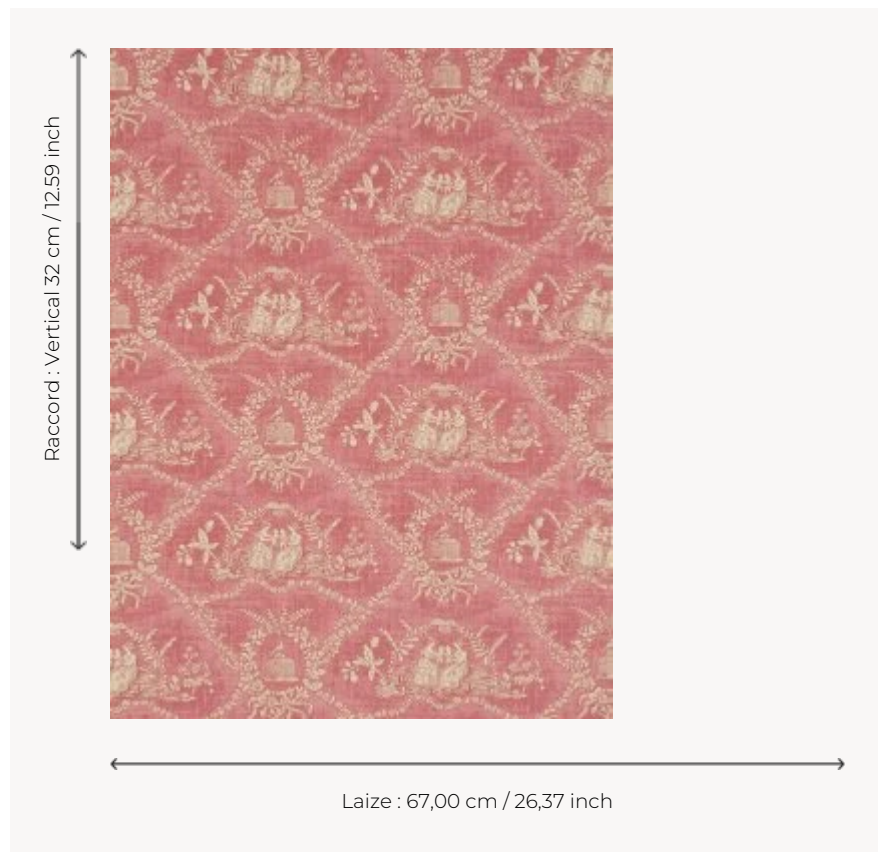

# FP170002 WALLPAPER CRESPIERES

Autrefois imprimé au rouleau de cuivre, ce dessin évoque l'histoire de Paul et Virginie enfants. Papiers peints imprimés au cadre à la main. Non émargés.

## FP170002 - Rose ancien

## Pierre Frey

<b>TYPE</b>	Papier peints imprimés petites largeurs
<b>UNITÉ DE VENTE</b>	Disponible au rouleau de 4,57 mts
<b>SUPPORT</b>	PAPIER
<b>COMPOSITION</b>	-
<b>LAIZE</b>	67 cm / 26,37 inch
<b>RACCORD</b>	V: 32 cm - 12,59 inch Raccord sauté
<b>POIDS</b>	159 gr / m <sup>2</sup>
<b>ENTRETIEN</b>	
<b>EMARGEMENT</b>	Non émargé
<b>POSE/DÉPOSE</b>	Encoller le papier Arrachable au mouillé
<b>CERTIFICATIONS</b>	EUROCLASS B-s1,d0 ASTM E84 Class A
<b>NOTES</b>	Décor imprimé au cadre plat à la main
<b>INFORMATIONS</b>	Temps de détrempe 2 minutes maximum Utiliser les repères pour faire le raccord lors de la pose. Pose en double coupe

## 2 Couleurs

FP170001  
Bleu ancien

FP170002  
Rose ancien