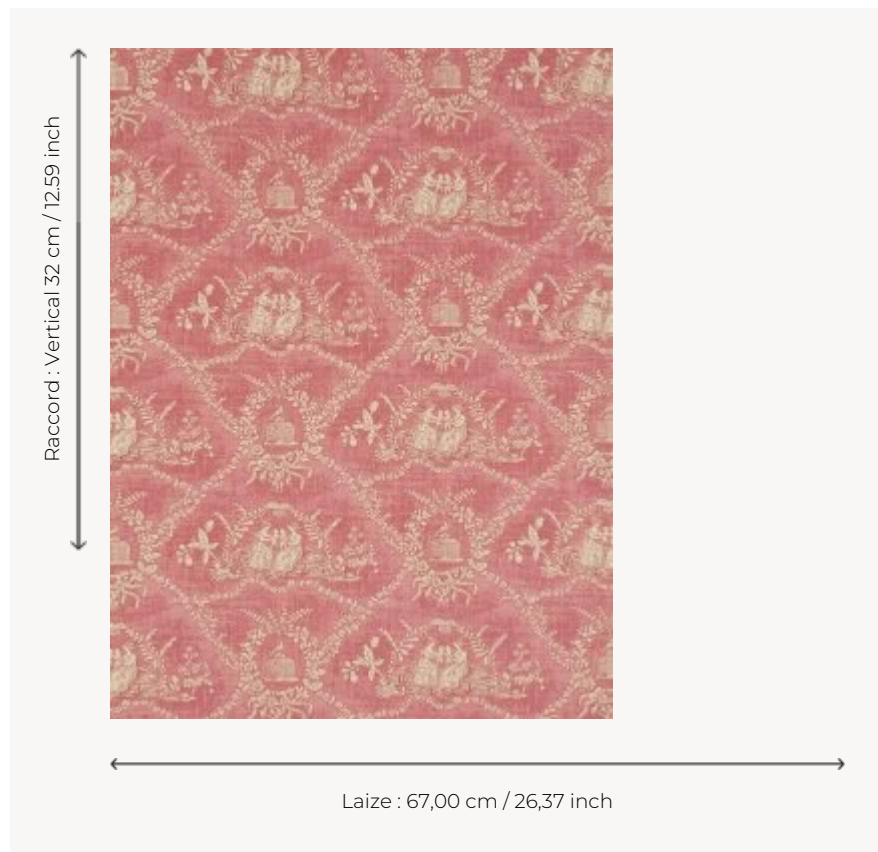

FP170002 WALLPAPER CRESPIERES

Autrefois imprimé au rouleau de cuivre, ce dessin évoque l'histoire de Paul et Virginie enfants. Papiers peints imprimés au cadre à la main. Non émarginés.

FP170002 - Rose ancien

Pierre Frey

TYPE	Papier peints imprimés petites largeurs
UNITÉ DE VENTE	Disponible au rouleau de 4,57 mts
SUPPORT	PAPIER
COMPOSITION	-
LAIZE	67 cm / 26,37 inch
RACCORD	V: 32 cm - 12,59 inch Raccord sauté
POIDS	159 gr / m ²
ENTRETIEN	
EMARGEMENT	Non émarginé
POSE/DÉPOSE	Encoller le papier Arrachable au mouillé
CERTIFICATIONS	EUROCLASS B-s1,d0 ASTM E84 Class A
NOTES	Décor imprimé au cadre plat à la main
INFORMATIONS	Temps de détrempe 2 minutes maximum Utiliser les repères pour faire le raccord lors de la pose. Pose en double coupe

2 Couleurs

FP170001
Bleu ancien

FP170002
Rose ancien