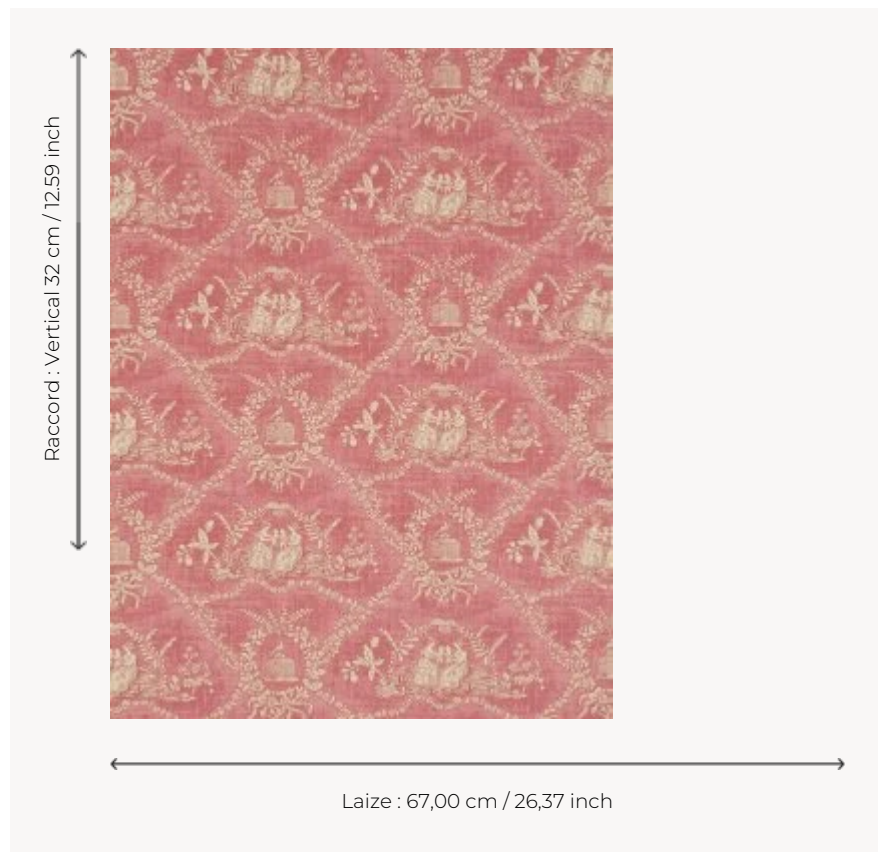

FP170002 WALLPAPER CRESPIERES

Autrefois imprimé au rouleau de cuivre, ce dessin évoque l'histoire de Paul et Virginie enfants. Papiers peints imprimés au cadre à la main. Non émarginés.

FP170002 - Rose ancien

Pierre Frey

TYPE	Papier peints imprimés petites largeurs
UNITÉ DE VENTE	Disponible au rouleau de 4,57 mts
SUPPORT	PAPIER
COMPOSITION	-
LAIZE	67 cm / 26,37 inch
RACCORD	V: 32 cm - 12,59 inch Raccord sauté
POIDS	159 gr / m ²
ENTRETIEN	
EMARGEMENT	Non émarginé
POSE/DÉPOSE	Encoller le papier Arrachable au mouillé
CERTIFICATIONS	EUROCLASS B-s1,d0 ASTM E84 Class A
NOTES	Décor imprimé au cadre plat à la main
INFORMATIONS	Temps de détrempe 2 minutes maximum Utiliser les repères pour faire le raccord lors de la pose. Pose en double coupe

2 Couleurs

FP170001
Bleu ancien

FP170002
Rose ancien