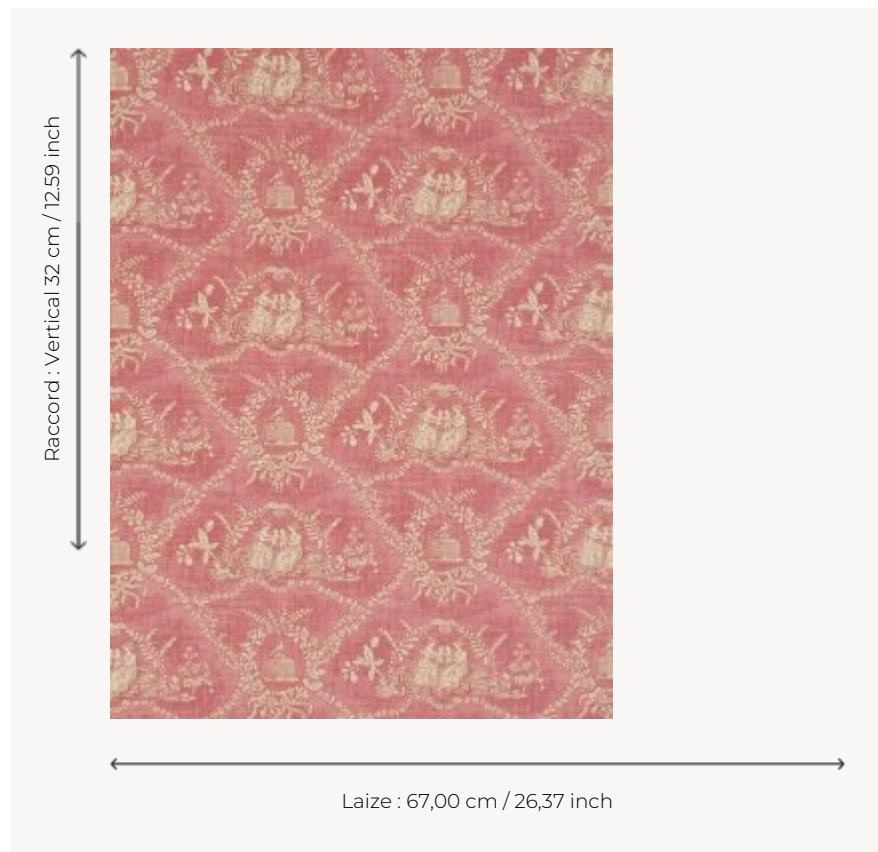

FP170002 WALLPAPER CRESPIERES

Autrefois imprimé au rouleau de cuivre, ce dessin évoque l'histoire de Paul et Virginie enfants. Papiers peints imprimés au cadre à la main. Non émargés.

FP170002 - Rose ancien

Pierre Frey

TYPE	Papier peints imprimés petites largeurs
UNITÉ DE VENTE	Disponible au rouleau de 4,57 mts
SUPPORT	PAPIER
COMPOSITION	-
LAIZE	67 cm / 26,37 inch
RACCORD	V: 32 cm - 12,59 inch Raccord sauté
POIDS	159 gr / m ²
ENTRETIEN	
EMARGEMENT	Non émargé
POSE/DÉPOSE	Encoller le papier Arrachable au mouillé
CERTIFICATIONS	EUROCLASS B-s1,d0 ASTM E84 Class A
NOTES	Décor imprimé au cadre plat à la main
INFORMATIONS	Temps de détrempe 2 minutes maximum Utiliser les repères pour faire le raccord lors de la pose. Pose en double coupe

2 Couleurs

FP170001
Bleu ancien

FP170002
Rose ancien