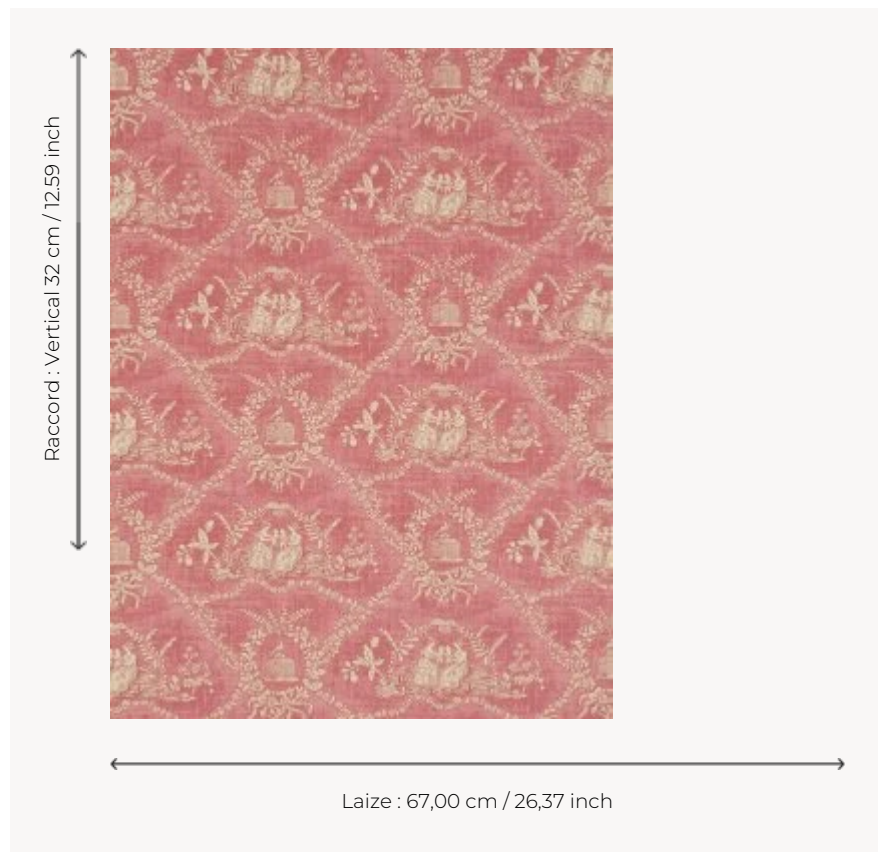

# FP170002 WALLPAPER CRESPIERES

Autrefois imprimé au rouleau de cuivre, ce dessin évoque l'histoire de Paul et Virginie enfants. Papiers peints imprimés au cadre à la main. Non émarginés.

## FP170002 - Rose ancien

## Pierre Frey

<b>TYPE</b>	Papier peints imprimés petites largeurs
<b>UNITÉ DE VENTE</b>	Disponible au rouleau de 4,57 mts
<b>SUPPORT</b>	PAPIER
<b>COMPOSITION</b>	-
<b>LAIZE</b>	67 cm / 26,37 inch
<b>RACCORD</b>	V: 32 cm - 12,59 inch Raccord sauté
<b>POIDS</b>	159 gr / m <sup>2</sup>
<b>ENTRETIEN</b>	
<b>EMARGEMENT</b>	Non émarginé
<b>POSE/DÉPOSE</b>	Encoller le papier Arrachable au mouillé
<b>CERTIFICATIONS</b>	EUROCLASS B-s1,d0 ASTM E84 Class A
<b>NOTES</b>	Décor imprimé au cadre plat à la main
<b>INFORMATIONS</b>	Temps de détrempe 2 minutes maximum Utiliser les repères pour faire le raccord lors de la pose. Pose en double coupe

## 2 Couleurs

FP170001  
Bleu ancien

FP170002  
Rose ancien