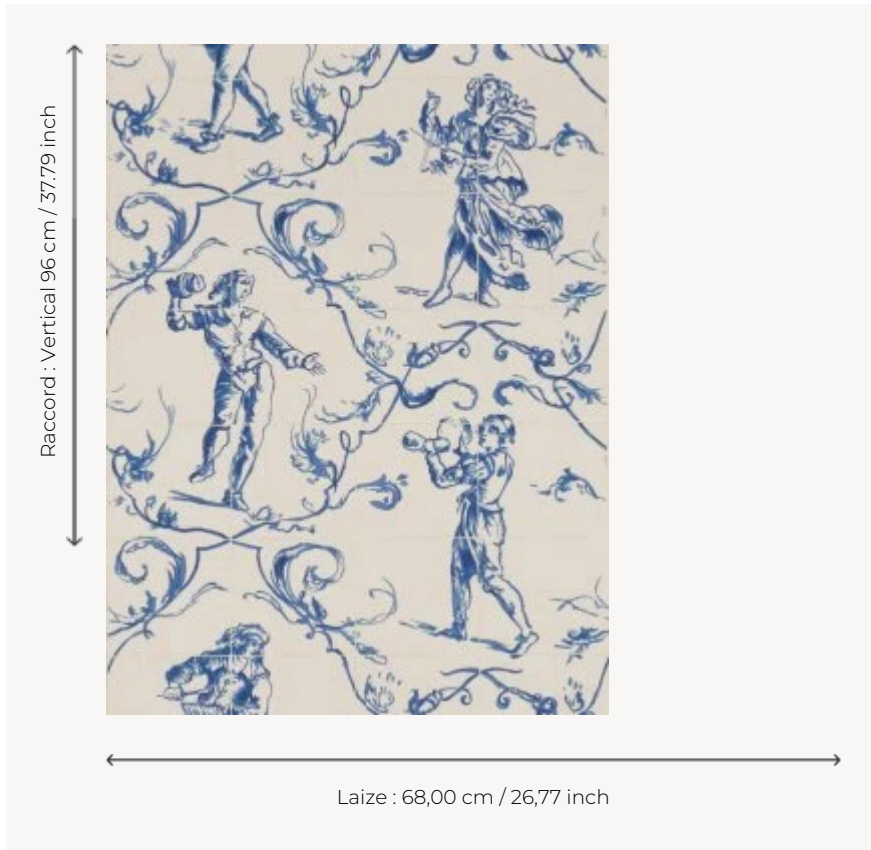

FP181001 WALLPAPER SINTRA

Dessin de Goutl inspiré des Azulejos,carreaux de faïence portugais. Papiers peints imprimés au cadre à la main. Non émarginés.

FP181001 - Adriatique

Pierre Frey

TYPE	Papiers peints imprimés petites largeurs
UNITÉ DE VENTE	Disponible au rouleau de 4,57 mts
SUPPORT	PAPIER
COMPOSITION	-
LAIZE	68 cm / 26,77 inch
RACCORD	V: 96 cm - 37,79 inch Raccord sauté
POIDS	173 gr / m ²
ENTRETIEN	
EMARGEMENT	Non émarginé
POSE/DÉPOSE	Encoller le papier Arrachable au mouillé
CERTIFICATIONS	EUROCLASS B-s1,d0 ASTM E84 Class A
NOTES	Décor imprimé au cadre plat à la main
INFORMATIONS	Temps de détrempe 2 minutes maximum Utiliser les repères pour faire le raccord lors de la pose. Pose en double coupe

2 Couleurs

FP181001
Adriatique

FP181004
Tomate