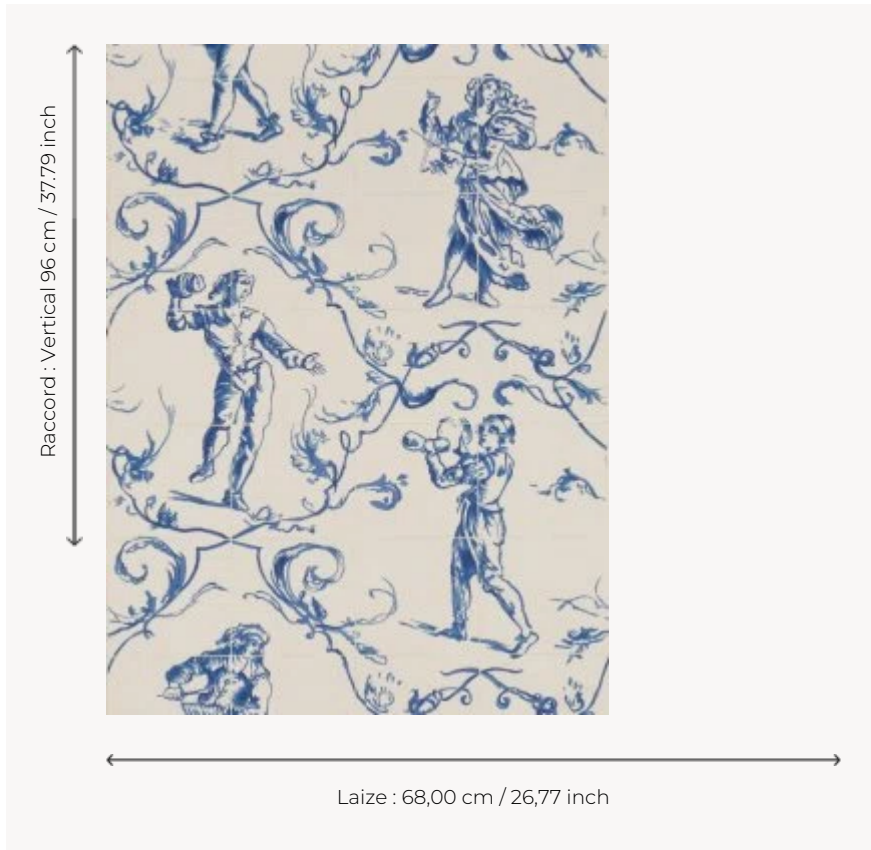

FP181001 WALLPAPER SINTRA

Dessin de Goutl inspiré des Azulejos,carreaux de faïence portugais. Papiers peints imprimés au cadre à la main. Non émarginés.

FP181001 - Adriatique

Pierre Frey

TYPE	Papiers peints imprimés petites largeurs
UNITÉ DE VENTE	Disponible au rouleau de 4,57 mts
SUPPORT	PAPIER
COMPOSITION	-
LAIZE	68 cm / 26,77 inch
RACCORD	V: 96 cm - 37,79 inch Raccord sauté
POIDS	173 gr / m ²
ENTRETIEN	
EMARGEMENT	Non émarginé
POSE/DÉPOSE	Encoller le papier Arrachable au mouillé
CERTIFICATIONS	EUROCLASS B-s1,d0 ASTM E84 Class A
NOTES	Décor imprimé au cadre plat à la main
INFORMATIONS	Temps de détrempe 2 minutes maximum Utiliser les repères pour faire le raccord lors de la pose. Pose en double coupe

2 Couleurs

FP181001
Adriatique

FP181004
Tomate