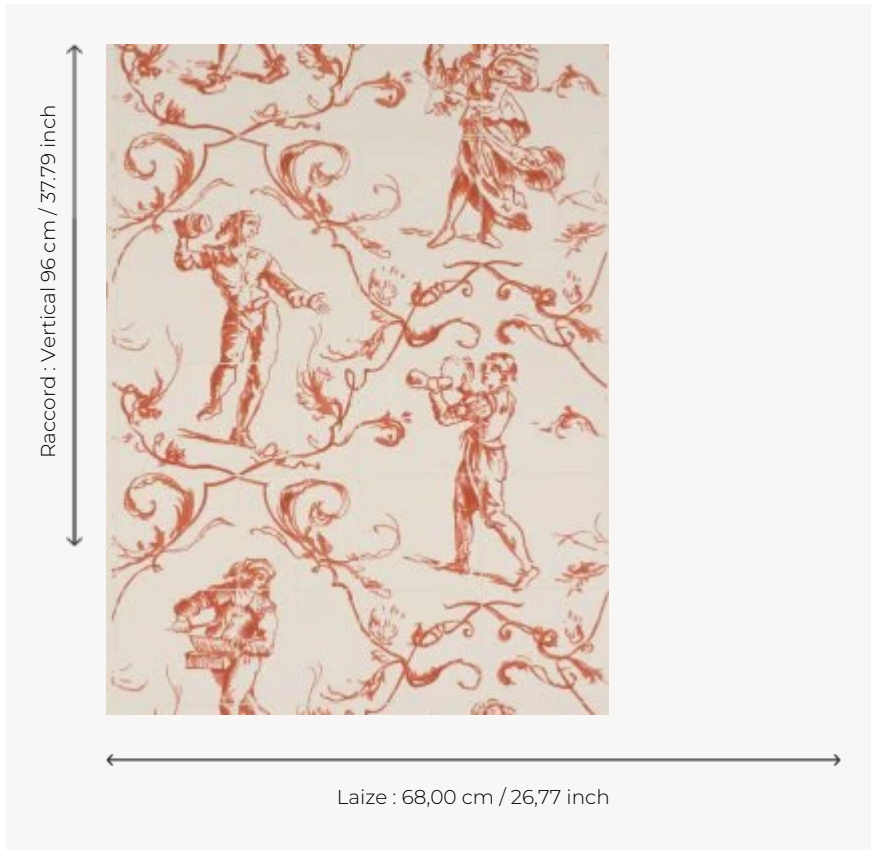

## FP181004 WALLPAPER SINTRA

Dessin de Goutl inspiré des Azulejos,carreaux de faïence portugais. Papiers peints imprimés au cadre à la main. Non émarginés.

### FP181004 - Tomate

### Pierre Frey

<b>TYPE</b>	Papiers peints imprimés petites largeurs
<b>UNITÉ DE VENTE</b>	Disponible au rouleau de 4,57 mts
<b>SUPPORT</b>	PAPIER
<b>COMPOSITION</b>	-
<b>LAIZE</b>	68 cm / 26,77 inch
<b>RACCORD</b>	V: 96 cm - 37,79 inch Raccord sauté
<b>POIDS</b>	173 gr / m <sup>2</sup>
<b>ENTRETIEN</b>	
<b>EMARGEMENT</b>	Non émarginé
<b>POSE/DÉPOSE</b>	Encoller le papier Arrachable au mouillé
<b>CERTIFICATIONS</b>	EUROCLASS B-s1,d0 ASTM E84 Class A
<b>NOTES</b>	Décor imprimé au cadre plat à la main
<b>INFORMATIONS</b>	Temps de détrempe 2 minutes maximum Utiliser les repères pour faire le raccord lors de la pose. Pose en double coupe

## 2 Couleurs

FP181001  
Adriatique

FP181004  
Tomate