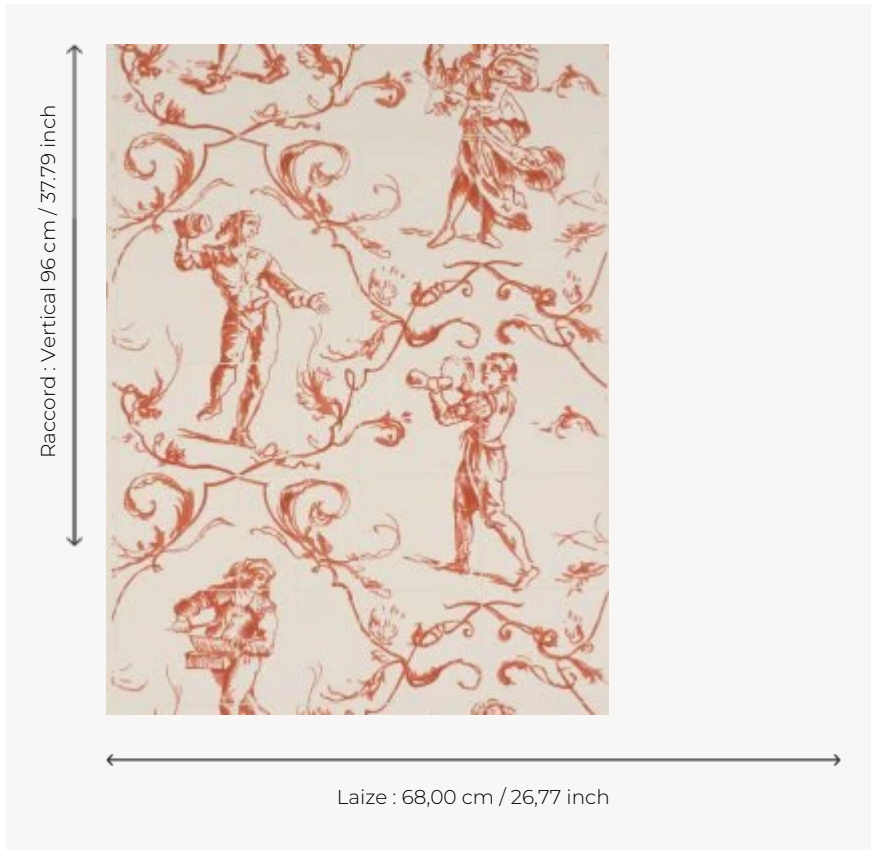

FP181004 WALLPAPER SINTRA

Dessin de Goutl inspiré des Azulejos,carreaux de faïence portugais. Papiers peints imprimés au cadre à la main. Non émarginés.

FP181004 - Tomate

Pierre Frey

TYPE	Papiers peints imprimés petites largeurs
UNITÉ DE VENTE	Disponible au rouleau de 4,57 mts
SUPPORT	PAPIER
COMPOSITION	-
LAIZE	68 cm / 26,77 inch
RACCORD	V: 96 cm - 37,79 inch Raccord sauté
POIDS	173 gr / m ²
ENTRETIEN	
EMARGEMENT	Non émarginé
POSE/DÉPOSE	Encoller le papier Arrachable au mouillé
CERTIFICATIONS	EUROCLASS B-s1,d0 ASTM E84 Class A
NOTES	Décor imprimé au cadre plat à la main
INFORMATIONS	Temps de détrempe 2 minutes maximum Utiliser les repères pour faire le raccord lors de la pose. Pose en double coupe

2 Couleurs

FP181001
Adriatique

FP181004
Tomate