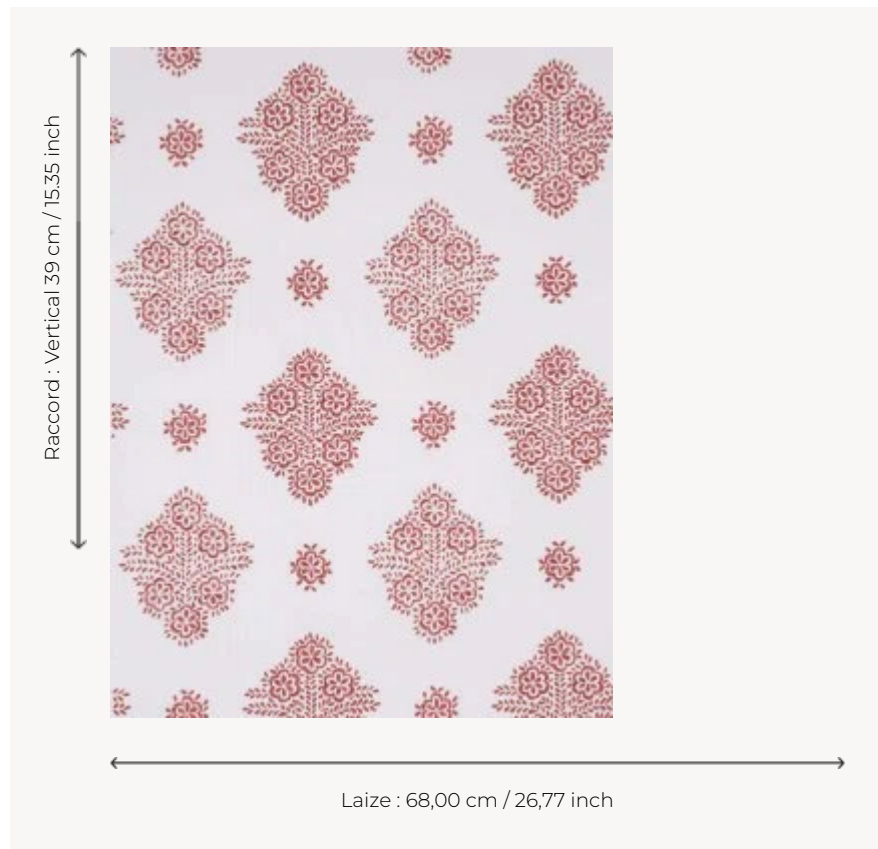

FP185002 WALLPAPER EREVAN

Dessin d'Asie Centrale. Papiers peints imprimés au cadre à la main. Non émarginés.

FP185002 - Cardinal red

Pierre Frey

TYPE	Papiers peints imprimés petites largeurs
UNITÉ DE VENTE	Disponible au rouleau de 4,57 mts
SUPPORT	PAPIER
COMPOSITION	-
LAIZE	68 cm / 26,77 inch
RACCORD	V: 39 cm - 15,35 inch Raccord droit
POIDS	159 gr / m ²
ENTRETIEN	
EMARGEMENT	Non émarginé
POSE/DÉPOSE	Encoller le papier Arrachable au mouillé
CERTIFICATIONS	EUROCLASS B-s1,d0 ASTM E84 Class A
NOTES	Décor imprimé au cadre plat à la main
INFORMATIONS	Temps de détrempe 2 minutes maximum Utiliser les repères pour faire le raccord lors de la pose. Pose en double coupe

4 Couleurs

FP185001
Paper

FP185002
Cardinal red

FP185003
Delft blue

FP185004
Mustard