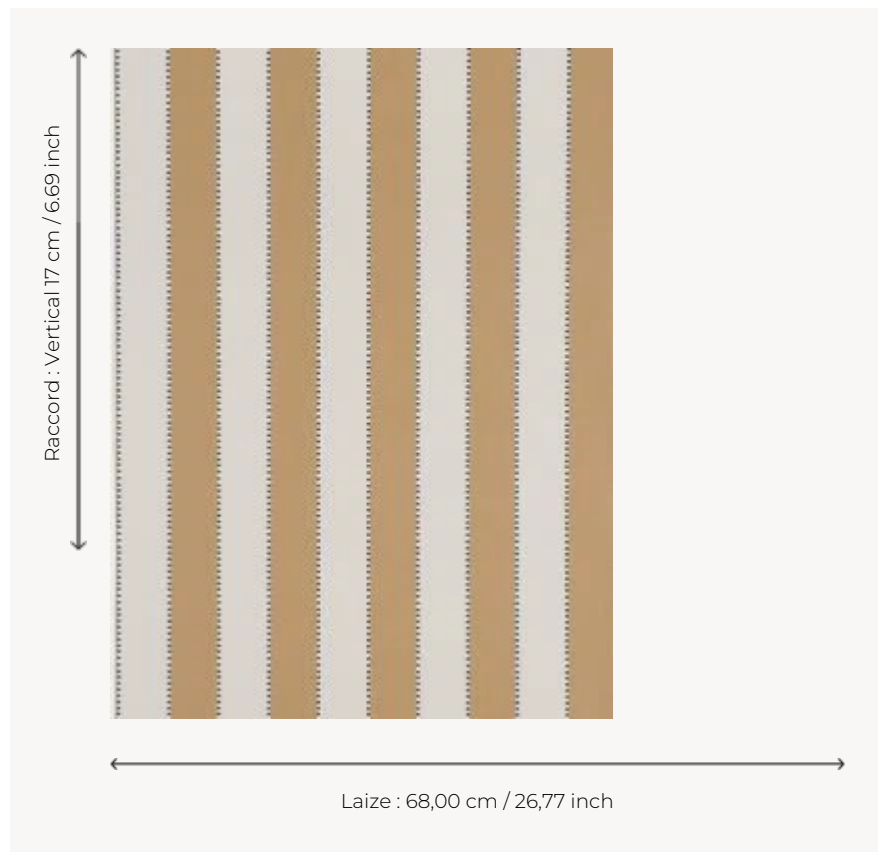

# FP186002 WALLPAPER FAUCIGNY

Comment un petit ruban XVIIIe s'est transformé en une sublime rayure chic, classique et tout à la fois contemporaine. Papiers peints imprimés au cadre à la main. Emargés.

## Pierre Frey

<b>TYPE</b>	Papier peints imprimés petites largeurs
<b>UNITÉ DE VENTE</b>	Disponible au rouleau de 4,57 mts
<b>SUPPORT</b>	PAPIER
<b>COMPOSITION</b>	-
<b>LAIZE</b>	68 cm / 26,77 inch
<b>RACCORD</b>	V: 17 cm - 6.69 inch Raccord droit
<b>POIDS</b>	187 gr / m <sup>2</sup>
<b>ENTRETIEN</b>	
<b>EMARGEMENT</b>	Emargé
<b>POSE/DÉPOSE</b>	Encoller le papier Arrachable au mouillé
<b>CERTIFICATIONS</b>	EUROCLASS B-s1,d0
<b>NOTES</b>	Décor imprimé au cadre plat à la main
<b>INFORMATIONS</b>	Temps de détrempe 2 minutes maximum

## 7 Couleurs

FP186001  
Beige

FP186002  
Chestnut

FP186003  
Taupe

FP186004  
Light gray

FP186005  
Black

FP186006  
Red

FP186007  
Aqua mist