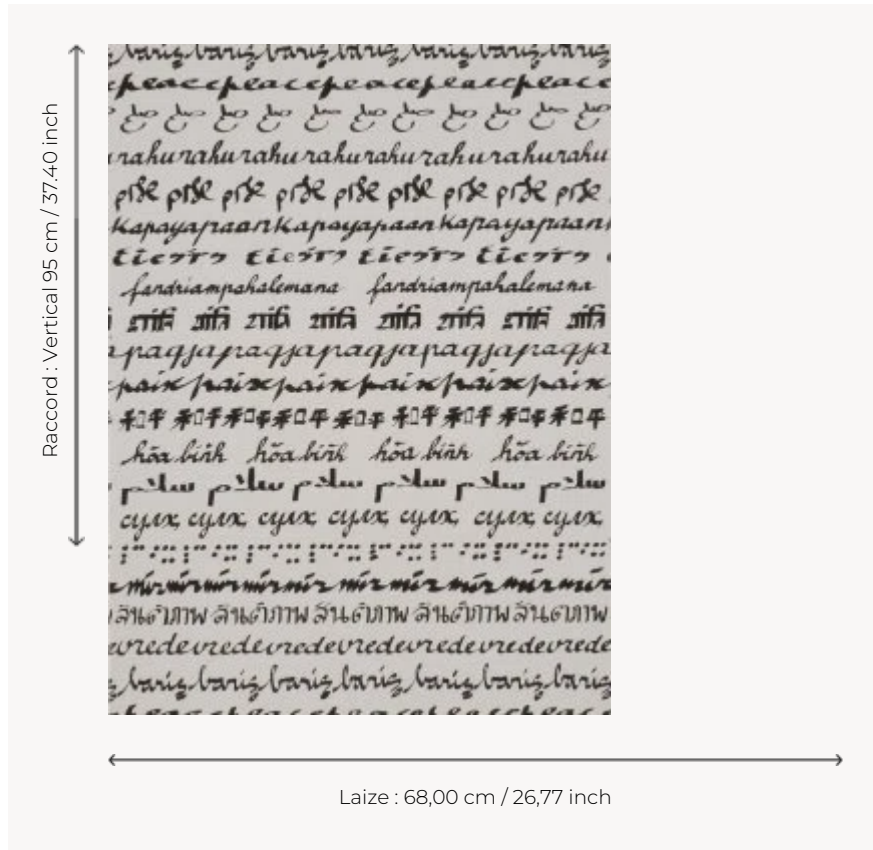

FP191004 WALLPAPER LA PAIX

Le mot Paix décliné en plusieurs langues sur des supports naturels procure une grande quiétude au dessin de Clara Halter. Papiers peints imprimés au cadre à la main. Non émargés.

FP191004 - Dark smoke

Pierre Frey

TYPE	Papier peints imprimés petites largeurs
UNITÉ DE VENTE	Disponible au rouleau de 4,57 mts
SUPPORT	PAPIER
COMPOSITION	-
LAIZE	68 cm / 26,77 inch
RACCORD	V: 95 cm - 37,40 inch Raccord droit
POIDS	202 gr / m ²
ENTRETIEN	
EMARGEMENT	Non émargé
POSE/DÉPOSE	Encoller le papier Arrachable au mouillé
CERTIFICATIONS	EUROCLASS B-s1,d0 ASTM E84 Class A
NOTES	Décor imprimé au cadre plat à la main
INFORMATIONS	Temps de détrempe 2 minutes maximum Utiliser les repères pour faire le raccord lors de la pose. Pose en double coupe

1 Couleurs

FP191004
Dark smoke