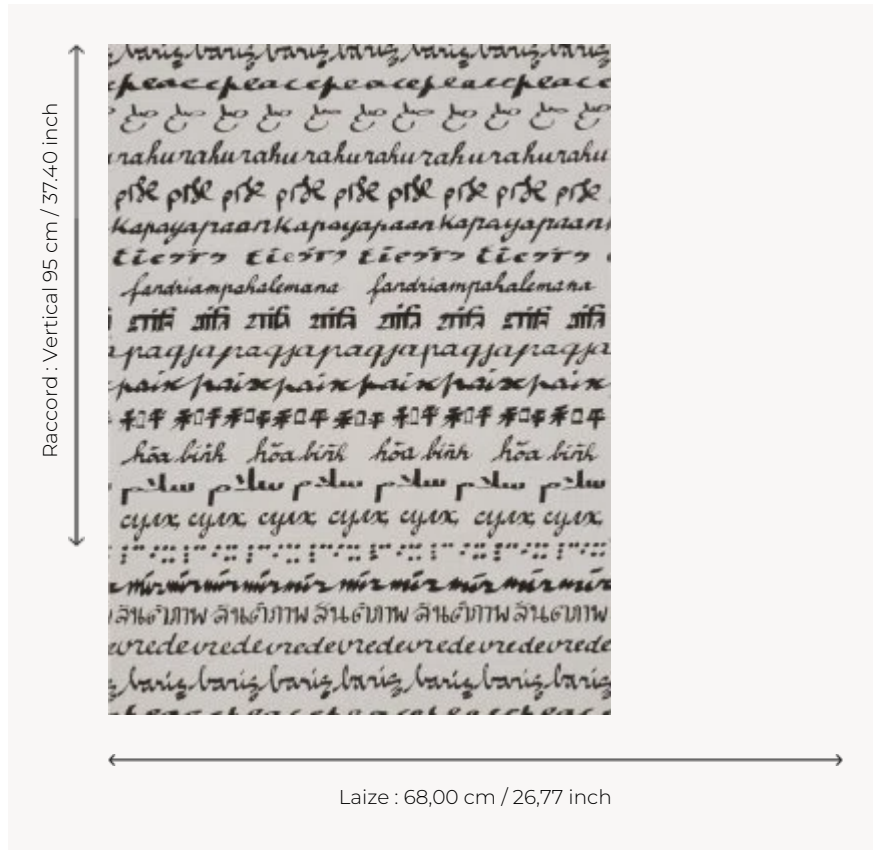

FP191004 WALLPAPER LA PAIX

Le mot Paix décliné en plusieurs langues sur des supports naturels procure une grande quiétude au dessin de Clara Halter. Papiers peints imprimés au cadre à la main. Non émargés.

FP191004 - Dark smoke

Pierre Frey

TYPE	Papier peints imprimés petites largeurs
UNITÉ DE VENTE	Disponible au rouleau de 4,57 mts
SUPPORT	PAPIER
COMPOSITION	-
LAIZE	68 cm / 26,77 inch
RACCORD	V: 95 cm - 37,40 inch Raccord droit
POIDS	202 gr / m ²
ENTRETIEN	
EMARGEMENT	Non émargé
POSE/DÉPOSE	Encoller le papier Arrachable au mouillé
CERTIFICATIONS	EUROCLASS B-s1,d0 ASTM E84 Class A
NOTES	Décor imprimé au cadre plat à la main
INFORMATIONS	Temps de détrempe 2 minutes maximum Utiliser les repères pour faire le raccord lors de la pose. Pose en double coupe

1 Couleurs

FP191004
Dark smoke