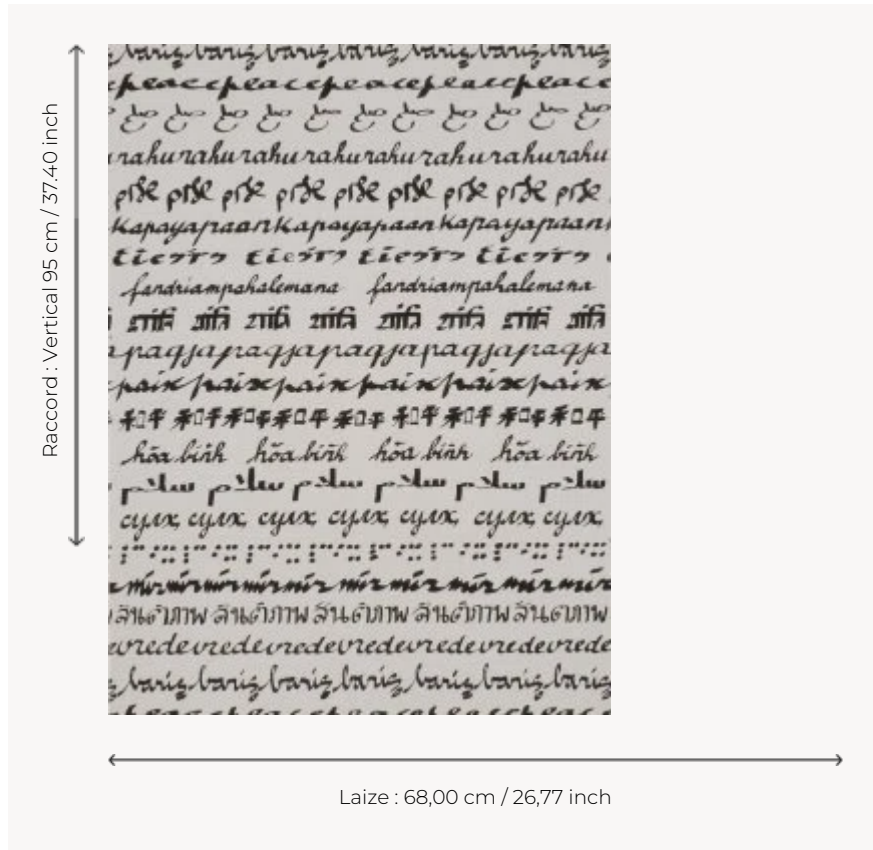

## FP191004 WALLPAPER LA PAIX

Le mot Paix décliné en plusieurs langues sur des supports naturels procure une grande quiétude au dessin de Clara Halter. Papiers peints imprimés au cadre à la main. Non émargés.

### FP191004 - Dark smoke

### Pierre Frey

<b>TYPE</b>	Papier peints imprimés petites largeurs
<b>UNITÉ DE VENTE</b>	Disponible au rouleau de 4,57 mts
<b>SUPPORT</b>	PAPIER
<b>COMPOSITION</b>	-
<b>LAIZE</b>	68 cm / 26,77 inch
<b>RACCORD</b>	V: 95 cm - 37,40 inch Raccord droit
<b>POIDS</b>	202 gr / m <sup>2</sup>
<b>ENTRETIEN</b>	
<b>EMARGEMENT</b>	Non émargé
<b>POSE/DÉPOSE</b>	Encoller le papier Arrachable au mouillé
<b>CERTIFICATIONS</b>	EUROCLASS B-s1,d0 ASTM E84 Class A
<b>NOTES</b>	Décor imprimé au cadre plat à la main
<b>INFORMATIONS</b>	Temps de détrempe 2 minutes maximum Utiliser les repères pour faire le raccord lors de la pose. Pose en double coupe