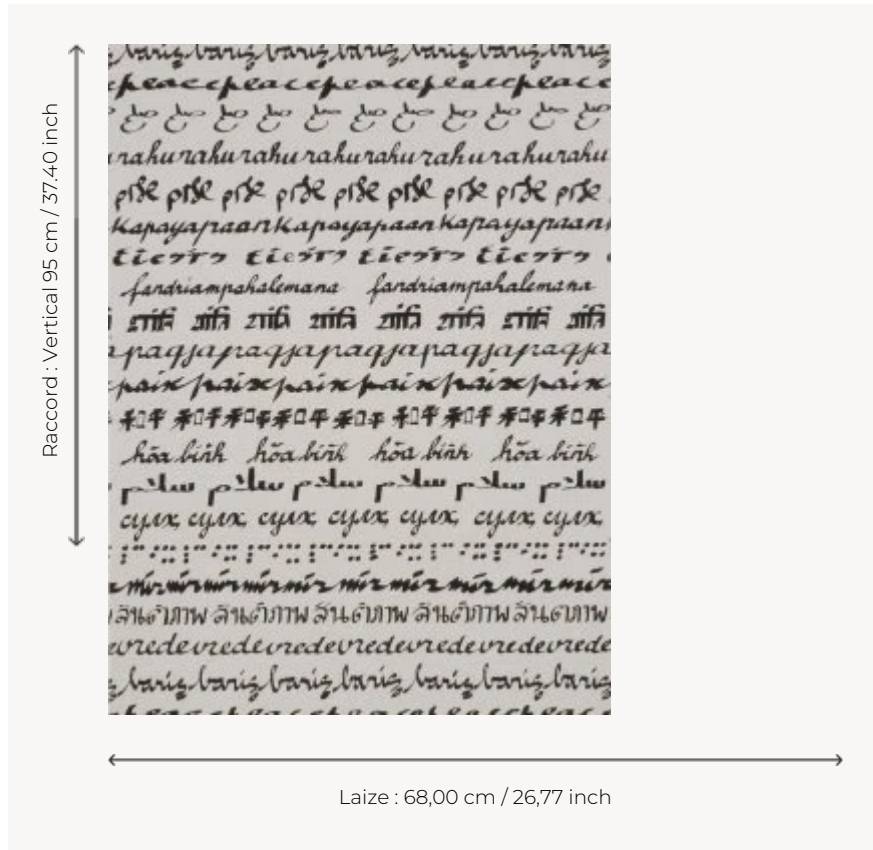

FP191004 WALLPAPER LA PAIX

Le mot Paix décliné en plusieurs langues sur des supports naturels procure une grande quiétude au dessin de Clara Halter. Papiers peints imprimés au cadre à la main. Non émargés.

FP191004 - Dark smoke

Pierre Frey

TYPE	Papier peints imprimés petites largeurs
UNITÉ DE VENTE	Disponible au rouleau de 4,57 mts
SUPPORT	PAPIER
COMPOSITION	-
LAIZE	68 cm / 26,77 inch
RACCORD	V: 95 cm - 37,40 inch Raccord droit
POIDS	202 gr / m ²
ENTRETIEN	
EMARGEMENT	Non émargé
POSE/DÉPOSE	Encoller le papier Arrachable au mouillé
CERTIFICATIONS	EUROCLASS B-s1,d0 ASTM E84 Class A
NOTES	Décor imprimé au cadre plat à la main
INFORMATIONS	Temps de détrempe 2 minutes maximum Utiliser les repères pour faire le raccord lors de la pose. Pose en double coupe

1 Couleurs

FP191004

Dark smoke