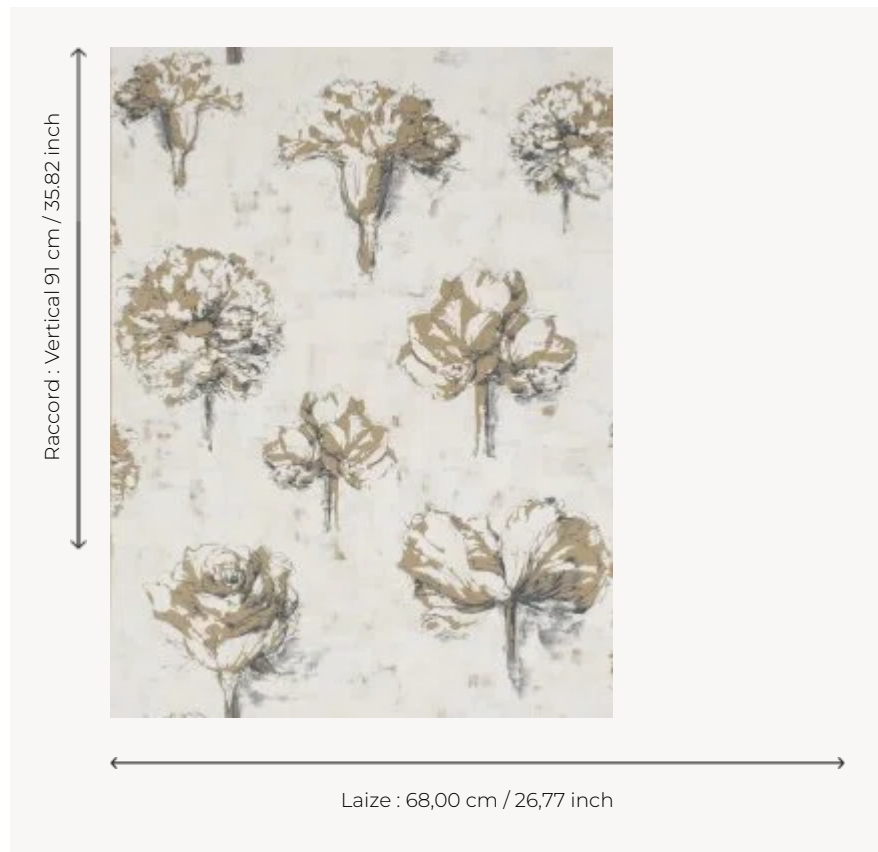

## FP194003 BEAUREGARD

Dessin de fleurs au fusain. Papiers peints imprimés au cadre à la main. Non émarginés.

### FP194003 - Jute

### Pierre Frey

<b>TYPE</b>	Papier peints imprimés petites largeurs
<b>UNITÉ DE VENTE</b>	Disponible au rouleau de 4,57 mts
<b>SUPPORT</b>	PAPIER
<b>COMPOSITION</b>	-
<b>LAIZE</b>	68 cm / 26,77 inch
<b>RACCORD</b>	V: 91 cm - 35,82 inch Raccord sauté
<b>POIDS</b>	245 gr / m <sup>2</sup>
<b>ENTRETIEN</b>	
<b>EMARGEMENT</b>	Non émarginé
<b>POSE/DÉPOSE</b>	Encoller le papier Arrachable au mouillé
<b>CERTIFICATIONS</b>	EUROCLASS B-s1,d0 ASTM E84 Class A
<b>NOTES</b>	Décor imprimé au cadre plat à la main
<b>INFORMATIONS</b>	Temps de détrempe 2 minutes maximum Utiliser les repères pour faire le raccord lors de la pose. Pose en double coupe

## 2 Couleurs

FP194001  
Wheat

FP194003  
Jute