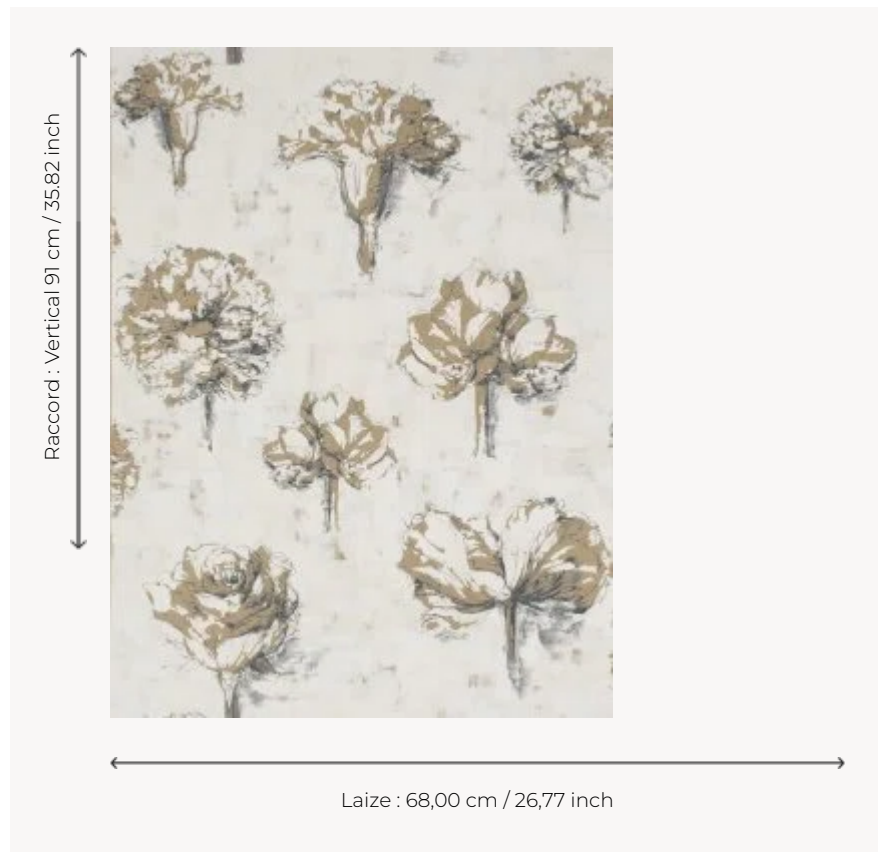

FP194003 BEAUREGARD

Dessin de fleurs au fusain. Papiers peints imprimés au cadre à la main. Non émarginés.

FP194003 - Jute

Pierre Frey

TYPE	Papier peints imprimés petites largeurs
UNITÉ DE VENTE	Disponible au rouleau de 4,57 mts
SUPPORT	PAPIER
COMPOSITION	-
LAIZE	68 cm / 26,77 inch
RACCORD	V: 91 cm - 35,82 inch Raccord sauté
POIDS	245 gr / m ²
ENTRETIEN	
EMARGEMENT	Non émarginé
POSE/DÉPOSE	Encoller le papier Arrachable au mouillé
CERTIFICATIONS	EUROCLASS B-s1,d0 ASTM E84 Class A
NOTES	Décor imprimé au cadre plat à la main
INFORMATIONS	Temps de détrempe 2 minutes maximum Utiliser les repères pour faire le raccord lors de la pose. Pose en double coupe

2 Couleurs

FP194001
Wheat

FP194003
Jute