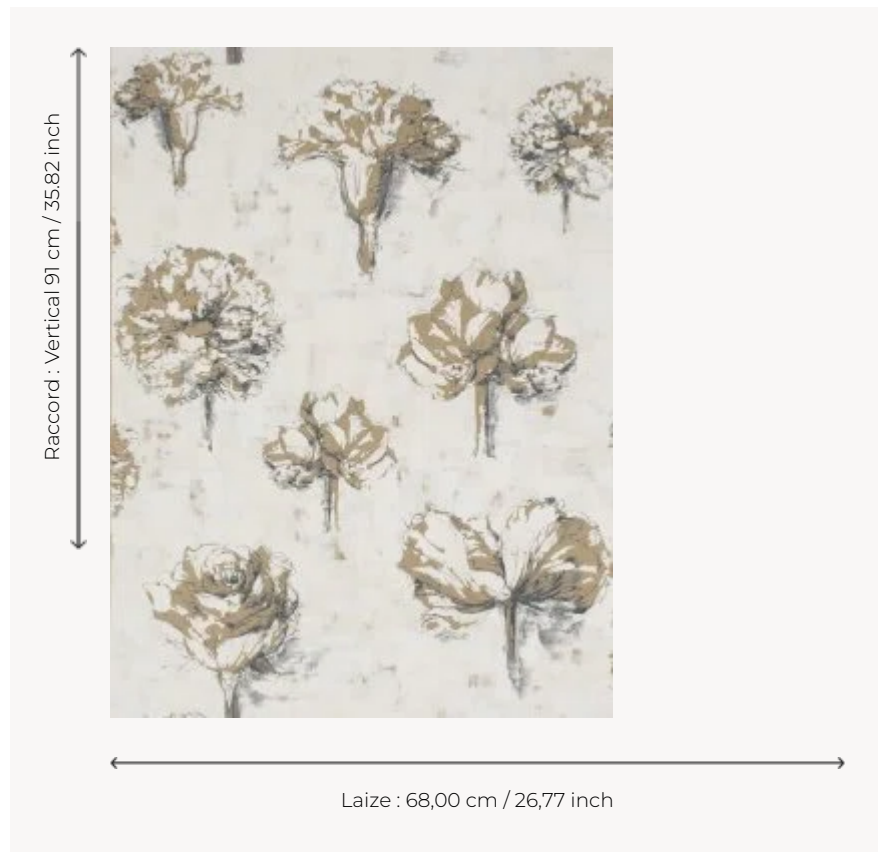

FP194003 BEAUREGARD

Dessin de fleurs au fusain. Papiers peints imprimés au cadre à la main. Non émarginés.

FP194003 - Jute

Pierre Frey

TYPE	Papier peints imprimés petites largeurs
UNITÉ DE VENTE	Disponible au rouleau de 4,57 mts
SUPPORT	PAPIER
COMPOSITION	-
LAIZE	68 cm / 26,77 inch
RACCORD	V: 91 cm - 35,82 inch Raccord sauté
POIDS	245 gr / m ²
ENTRETIEN	
EMARGEMENT	Non émarginé
POSE/DÉPOSE	Encoller le papier Arrachable au mouillé
CERTIFICATIONS	EUROCLASS B-s1,d0 ASTM E84 Class A
NOTES	Décor imprimé au cadre plat à la main
INFORMATIONS	Temps de détrempe 2 minutes maximum Utiliser les repères pour faire le raccord lors de la pose. Pose en double coupe

2 Couleurs

FP194001
Wheat

FP194003
Jute