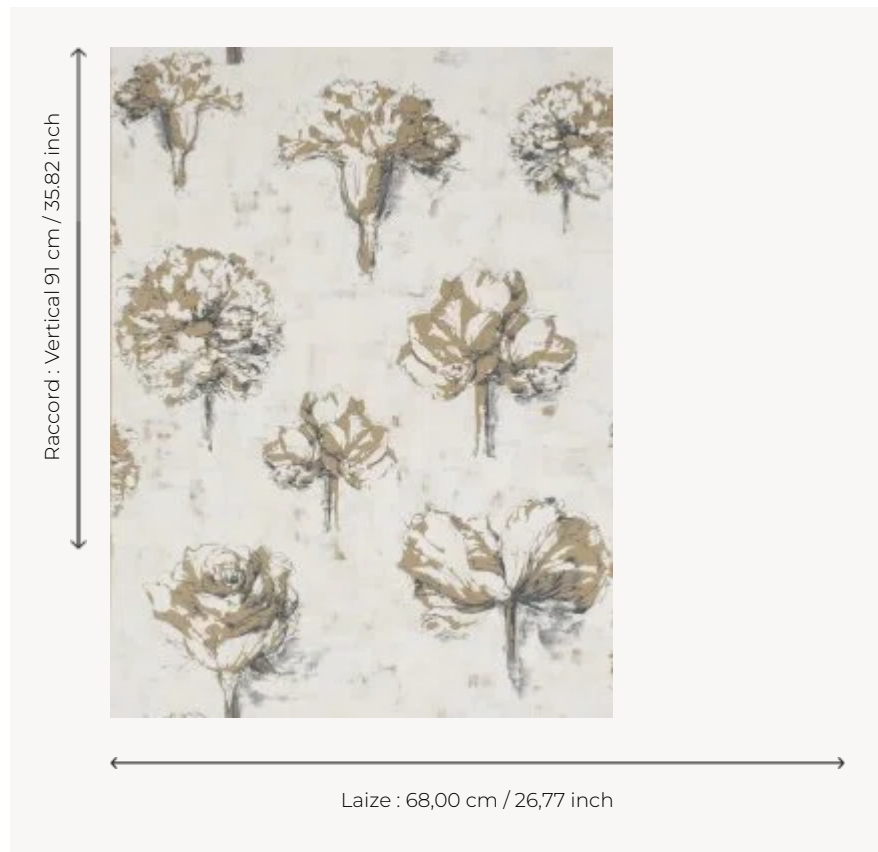

FP194003 BEAUREGARD

Dessin de fleurs au fusain. Papiers peints imprimés au cadre à la main. Non émargés.

FP194003 - Jute

Pierre Frey

TYPE	Papier peints imprimés petites largeurs
UNITÉ DE VENTE	Disponible au rouleau de 4,57 mts
SUPPORT	PAPIER
COMPOSITION	-
LAIZE	68 cm / 26,77 inch
RACCORD	V: 91 cm - 35,82 inch Raccord sauté
POIDS	245 gr / m ²
ENTRETIEN	
EMARGEMENT	Non émargé
POSE/DÉPOSE	Encoller le papier Arrachable au mouillé
CERTIFICATIONS	EUROCLASS B-s1,d0 ASTM E84 Class A
NOTES	Décor imprimé au cadre plat à la main
INFORMATIONS	Temps de détrempe 2 minutes maximum Utiliser les repères pour faire le raccord lors de la pose. Pose en double coupe

2 Couleurs

FP194001
Wheat

FP194003
Jute