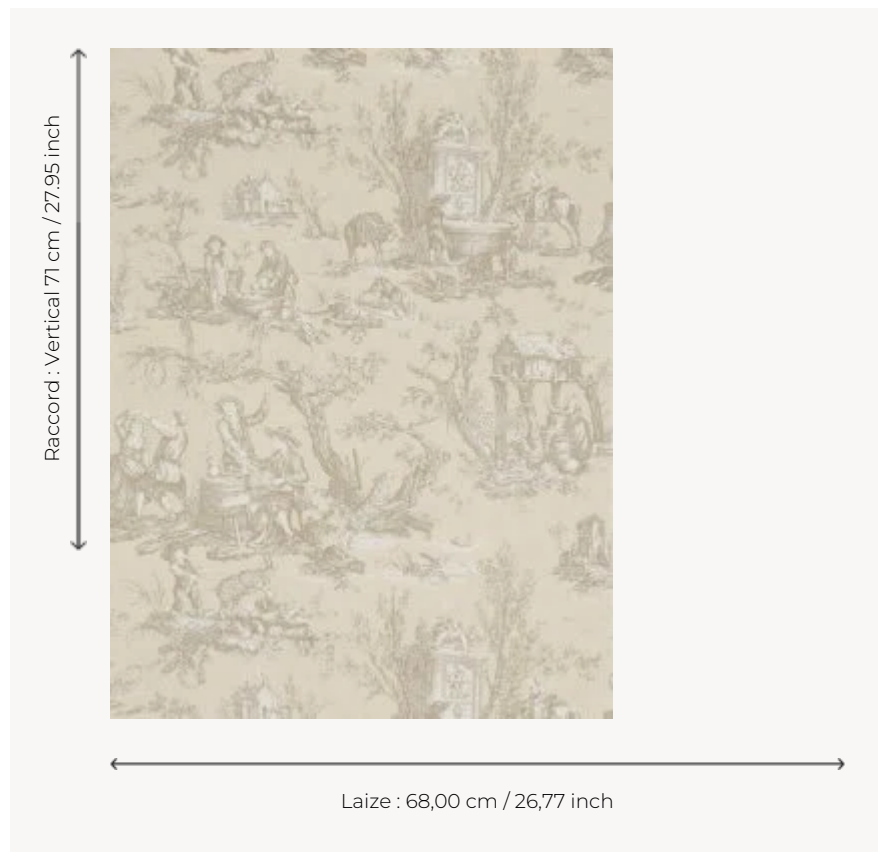

FP195001 COUTANCES

Dessin de Jean Baptiste Huet. Toile de jouy « L'abreuvoir » imprimée en 1792 à la manufacture Oberkampf de Jouy en Josas. Papiers peints imprimés au cadre à la main. Non émarginés.

FP195001 - Natural

Pierre Frey

TYPE	Papiers peints imprimés petites largeurs
UNITÉ DE VENTE	Disponible au rouleau de 4,57 mts
SUPPORT	PAPIER
COMPOSITION	-
LAIZE	68 cm / 26,77 inch
RACCORD	V: 71 cm - 27,95 inch Raccord sauté
POIDS	202 gr / m ²
ENTRETIEN	
EMARGEMENT	Non émarginé
POSE/DÉPOSE	Encoller le papier Arrachable au mouillé
CERTIFICATIONS	EUROCLASS B-s1,d0 ASTM E84 Class A
NOTES	Décor imprimé au cadre plat à la main
INFORMATIONS	Temps de détrempe 2 minutes maximum Utiliser les repères pour faire le raccord lors de la pose. Pose en double coupe

4 Couleurs

FP195001
Natural

FP195002
Aquamist

FP195003
Wheat

FP195004
Primerose
yellow