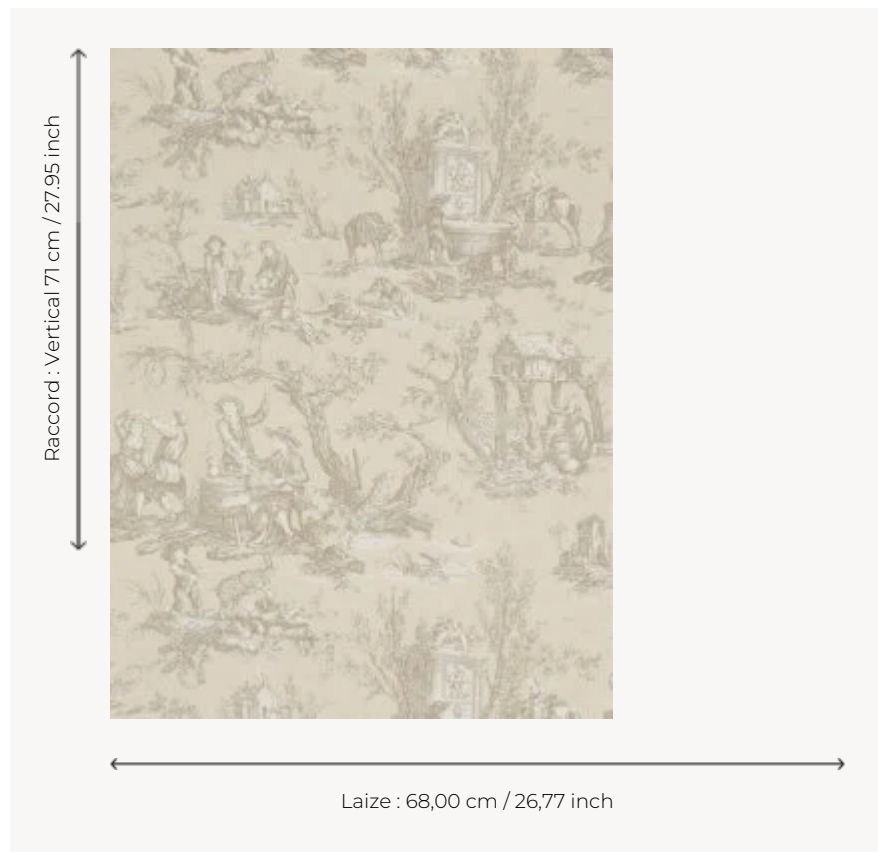

FP195001 COUTANCES

Dessin de Jean Baptiste Huet. Toile de jouy « L'abreuvoir » imprimée en 1792 à la manufacture Oberkampf de Jouy en Josas. Papiers peints imprimés au cadre à la main. Non émarginés.

FP195001 - Natural

Pierre Frey

TYPE	Papiers peints imprimés petites largeurs
UNITÉ DE VENTE	Disponible au rouleau de 4,57 mts
SUPPORT	PAPIER
COMPOSITION	-
LAIZE	68 cm / 26,77 inch
RACCORD	V: 71 cm - 27,95 inch Raccord sauté
POIDS	202 gr / m ²
ENTRETIEN	
EMARGEMENT	Non émarginé
POSE/DÉPOSE	Encoller le papier Arrachable au mouillé
CERTIFICATIONS	EUROCLASS B-s1,d0 ASTM E84 Class A
NOTES	Décor imprimé au cadre plat à la main
INFORMATIONS	Temps de détrempe 2 minutes maximum Utiliser les repères pour faire le raccord lors de la pose. Pose en double coupe

4 Couleurs

FP195001
Natural

FP195002
Aquamist

FP195003
Wheat

FP195004
Primerose
yellow