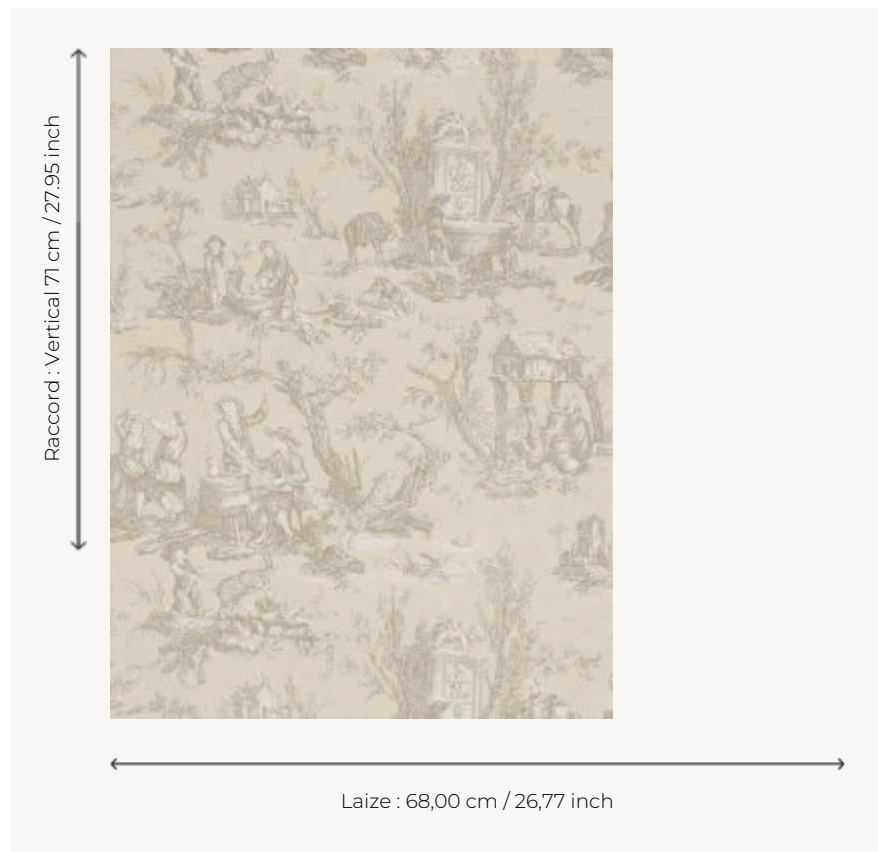

FP195001 COUTANCES

Dessin de Jean Baptiste Huet. Toile de jouy « L'abreuvoir » imprimée en 1792 à la manufacture Oberkampf de Jouy en Josas. Papiers peints imprimés au cadre à la main. Non émargés.

FP195001 - Natural

Pierre Frey

TYPE	Papiers peints imprimés petites largeurs
UNITÉ DE VENTE	Disponible au rouleau de 4,57 mts
SUPPORT	PAPIER
COMPOSITION	-
LAIZE	68 cm / 26,77 inch
RACCORD	V: 71 cm - 27,95 inch Raccord sauté
POIDS	202 gr / m ²
ENTRETIEN	
EMARGEMENT	Non émargé
POSE/DÉPOSE	Encoller le papier Arrachable au mouillé
CERTIFICATIONS	EUROCLASS B-s1,d0 ASTM E84 Class A
NOTES	Décor imprimé au cadre plat à la main
INFORMATIONS	Temps de détrempe 2 minutes maximum Utiliser les repères pour faire le raccord lors de la pose. Pose en double coupe

4 Couleurs

FP195001
Natural

FP195002
Aquamist

FP195003
Wheat

FP195004
Primerose
yellow