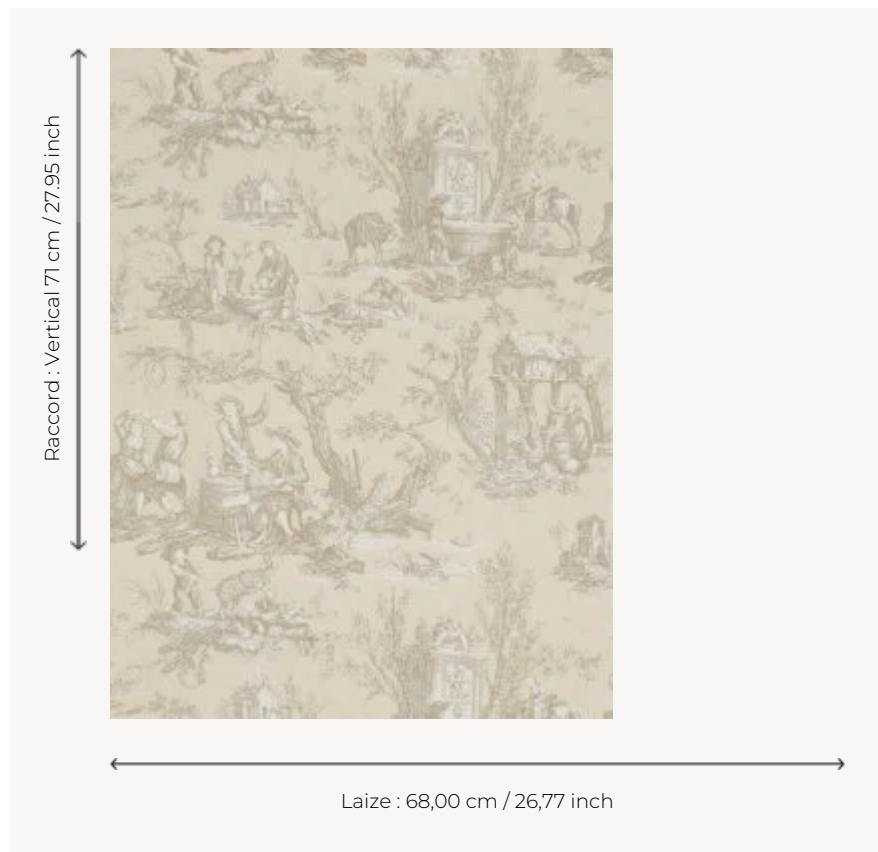

## FP195001 COUTANCES

Dessin de Jean Baptiste Huet. Toile de jouy « L'abreuvoir » imprimée en 1792 à la manufacture Oberkampf de Jouy en Josas. Papiers peints imprimés au cadre à la main. Non émarginés.

### FP195001 - Natural

### Pierre Frey

<b>TYPE</b>	Papiers peints imprimés petites largeurs
<b>UNITÉ DE VENTE</b>	Disponible au rouleau de 4,57 mts
<b>SUPPORT</b>	PAPIER
<b>COMPOSITION</b>	-
<b>LAIZE</b>	68 cm / 26,77 inch
<b>RACCORD</b>	V: 71 cm - 27,95 inch Raccord sauté
<b>POIDS</b>	202 gr / m <sup>2</sup>
<b>ENTRETIEN</b>	
<b>EMARGEMENT</b>	Non émarginé
<b>POSE/DÉPOSE</b>	Encoller le papier Arrachable au mouillé
<b>CERTIFICATIONS</b>	EUROCLASS B-s1,d0 ASTM E84 Class A
<b>NOTES</b>	Décor imprimé au cadre plat à la main
<b>INFORMATIONS</b>	Temps de détrempe 2 minutes maximum Utiliser les repères pour faire le raccord lors de la pose. Pose en double coupe

## 4 Couleurs

FP195001  
Natural

FP195002  
Aquamist

FP195003  
Wheat

FP195004  
Primerose  
yellow