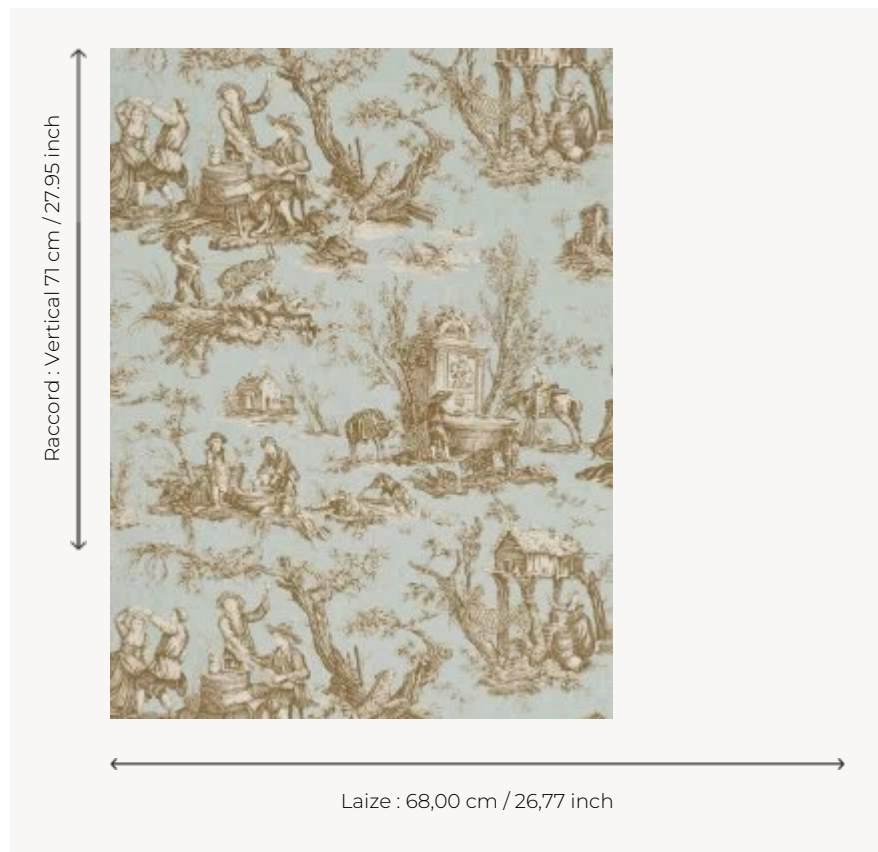

## FP195002 COUTANCES

Dessin de Jean Baptiste Huet. Toile de jouy « L'abreuvoir » imprimée en 1792 à la manufacture Oberkampf de Jouy en Josas. Papiers peints imprimés au cadre à la main. Non émargés.

### Pierre Frey

<b>TYPE</b>	Papiers peints imprimés petites largeurs
<b>UNITÉ DE VENTE</b>	Disponible au rouleau de 4,57 mts
<b>SUPPORT</b>	PAPIER
<b>COMPOSITION</b>	-
<b>LAIZE</b>	68 cm / 26,77 inch
<b>RACCORD</b>	V: 71 cm - 27,95 inch Raccord sauté
<b>POIDS</b>	202 gr / m <sup>2</sup>
<b>ENTRETIEN</b>	
<b>EMARGEMENT</b>	Non émargé
<b>POSE/DÉPOSE</b>	Encoller le papier Arrachable au mouillé
<b>CERTIFICATIONS</b>	EUROCLASS B-s1,d0 ASTM E84 Class A
<b>NOTES</b>	Décor imprimé au cadre plat à la main
<b>INFORMATIONS</b>	Temps de détrempe 2 minutes maximum Utiliser les repères pour faire le raccord lors de la pose. Pose en double coupe

## 4 Couleurs

FP195001  
Natural

FP195002  
Aquamist

FP195003  
Wheat

FP195004  
Primerose  
yellow