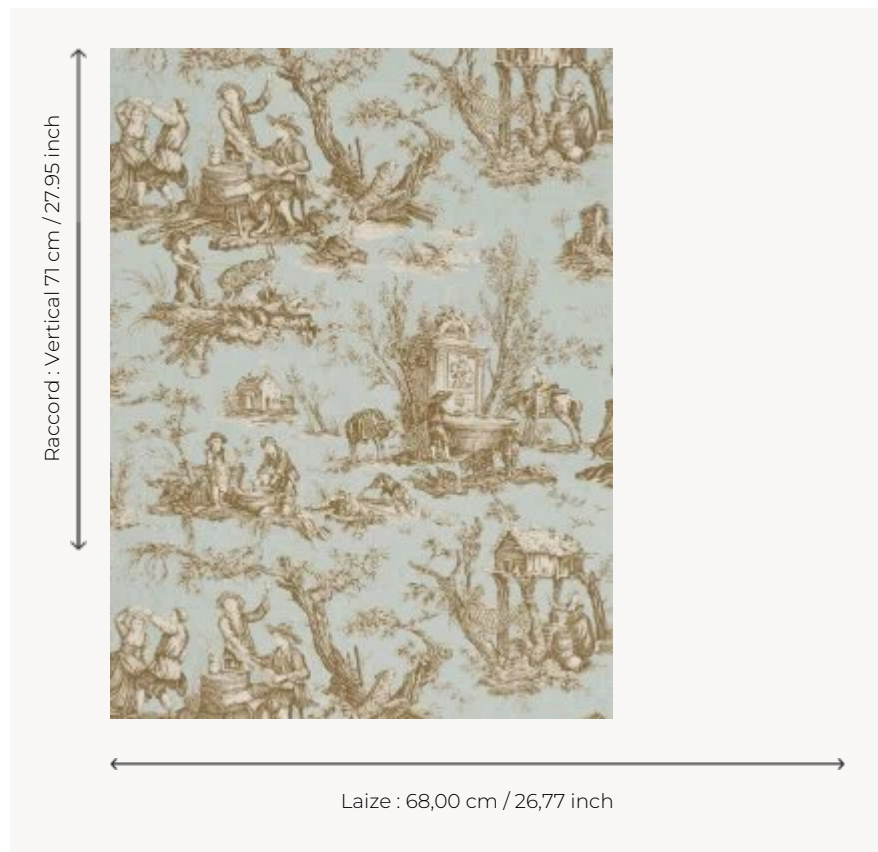

FP195002 COUTANCES

Dessin de Jean Baptiste Huet. Toile de jouy « L'abreuvoir » imprimée en 1792 à la manufacture Oberkampf de Jouy en Josas. Papiers peints imprimés au cadre à la main. Non émargés.

FP195002 - Aquamist

Pierre Frey

TYPE	Papiers peints imprimés petites largeurs
UNITÉ DE VENTE	Disponible au rouleau de 4,57 mts
SUPPORT	PAPIER
COMPOSITION	-
LAIZE	68 cm / 26,77 inch
RACCORD	V: 71 cm - 27,95 inch Raccord sauté
POIDS	202 gr / m ²
ENTRETIEN	
EMARGEMENT	Non émargé
POSE/DÉPOSE	Encoller le papier Arrachable au mouillé
CERTIFICATIONS	EUROCLASS B-s1,d0 ASTM E84 Class A
NOTES	Décor imprimé au cadre plat à la main
INFORMATIONS	Temps de détrempe 2 minutes maximum Utiliser les repères pour faire le raccord lors de la pose. Pose en double coupe

4 Couleurs

FP195001
Natural

FP195002
Aquamist

FP195003
Wheat

FP195004
Primerose
yellow