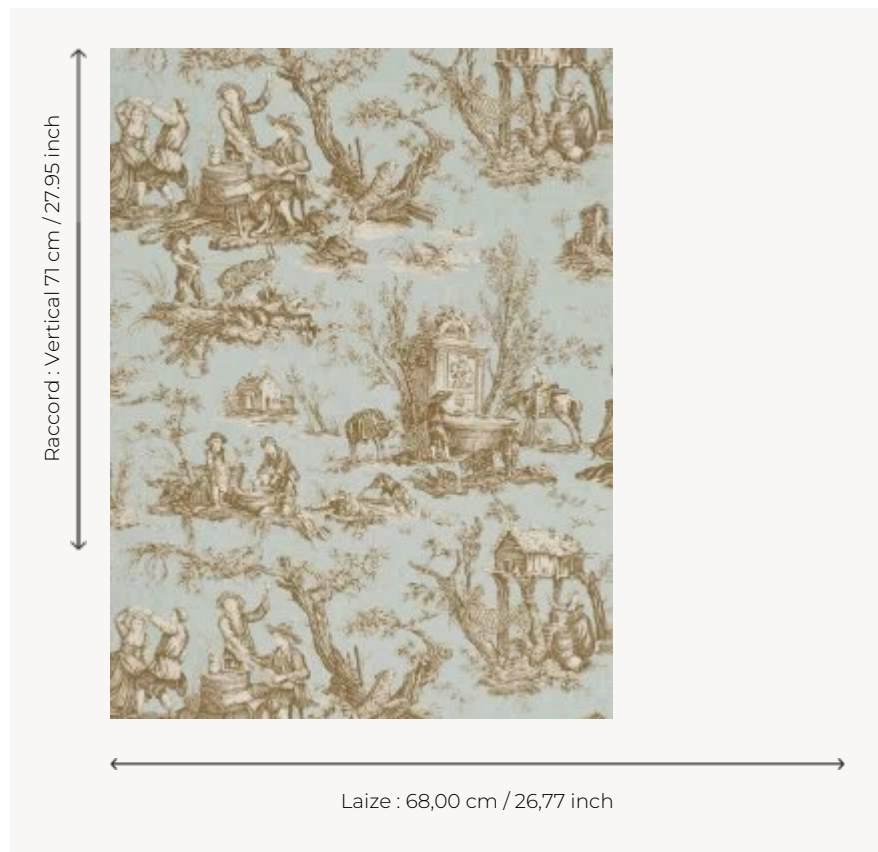

FP195002 COUTANCES

Dessin de Jean Baptiste Huet. Toile de jouy « L'abreuvoir » imprimée en 1792 à la manufacture Oberkampf de Jouy en Josas. Papiers peints imprimés au cadre à la main. Non émarginés.

FP195002 - Aquamist

Pierre Frey

TYPE	Papiers peints imprimés petites largeurs
UNITÉ DE VENTE	Disponible au rouleau de 4,57 mts
SUPPORT	PAPIER
COMPOSITION	-
LAIZE	68 cm / 26,77 inch
RACCORD	V: 71 cm - 27,95 inch Raccord sauté
POIDS	202 gr / m ²
ENTRETIEN	
EMARGEMENT	Non émarginé
POSE/DÉPOSE	Encoller le papier Arrachable au mouillé
CERTIFICATIONS	EUROCLASS B-s1,d0 ASTM E84 Class A
NOTES	Décor imprimé au cadre plat à la main
INFORMATIONS	Temps de détrempe 2 minutes maximum Utiliser les repères pour faire le raccord lors de la pose. Pose en double coupe

4 Couleurs

FP195001
Natural

FP195002
Aquamist

FP195003
Wheat

FP195004
Primerose
yellow