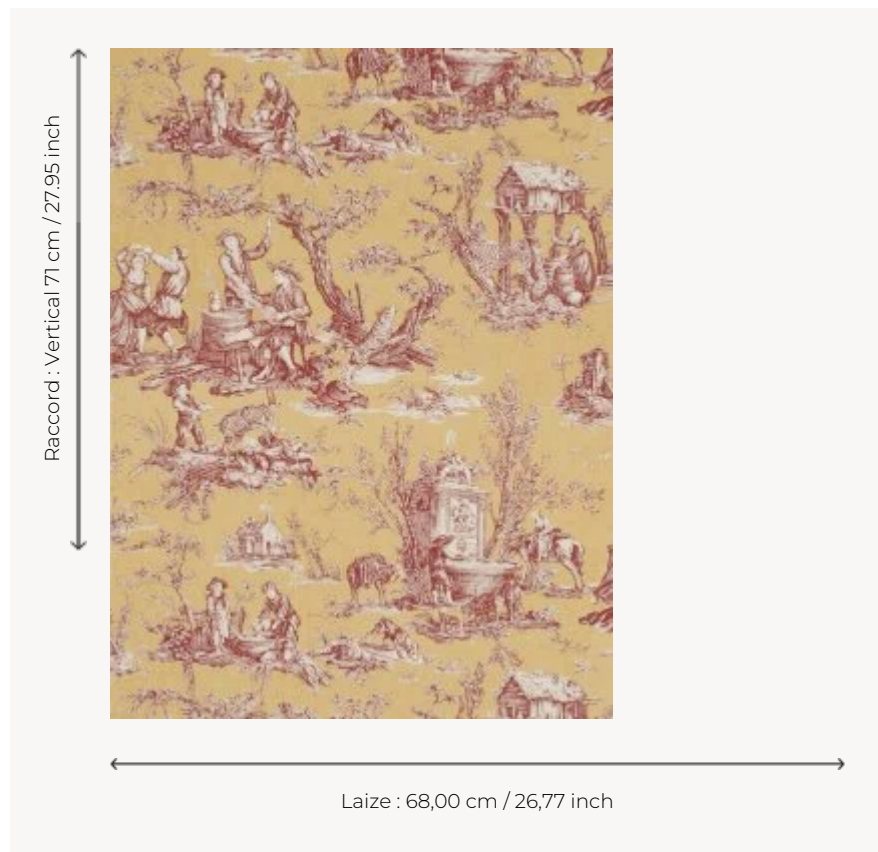

FP195003 COUTANCES

Dessin de Jean Baptiste Huet. Toile de jouy « L'abreuvoir » imprimée en 1792 à la manufacture Oberkampf de Jouy en Josas. Papiers peints imprimés au cadre à la main. Non émargés.

FP195003 - Wheat

Pierre Frey

TYPE	Papiers peints imprimés petites largeurs
UNITÉ DE VENTE	Disponible au rouleau de 4,57 mts
SUPPORT	PAPIER
COMPOSITION	-
LAIZE	68 cm / 26,77 inch
RACCORD	V: 71 cm - 27,95 inch Raccord sauté
POIDS	202 gr / m ²
ENTRETIEN	
EMARGEMENT	Non émargé
POSE/DÉPOSE	Encoller le papier Arrachable au mouillé
CERTIFICATIONS	EUROCLASS B-s1,d0 ASTM E84 Class A
NOTES	Décor imprimé au cadre plat à la main
INFORMATIONS	Temps de détrempe 2 minutes maximum Utiliser les repères pour faire le raccord lors de la pose. Pose en double coupe

4 Couleurs

FP195001
Natural

FP195002
Aquamist

FP195003
Wheat

FP195004
Primerose
yellow