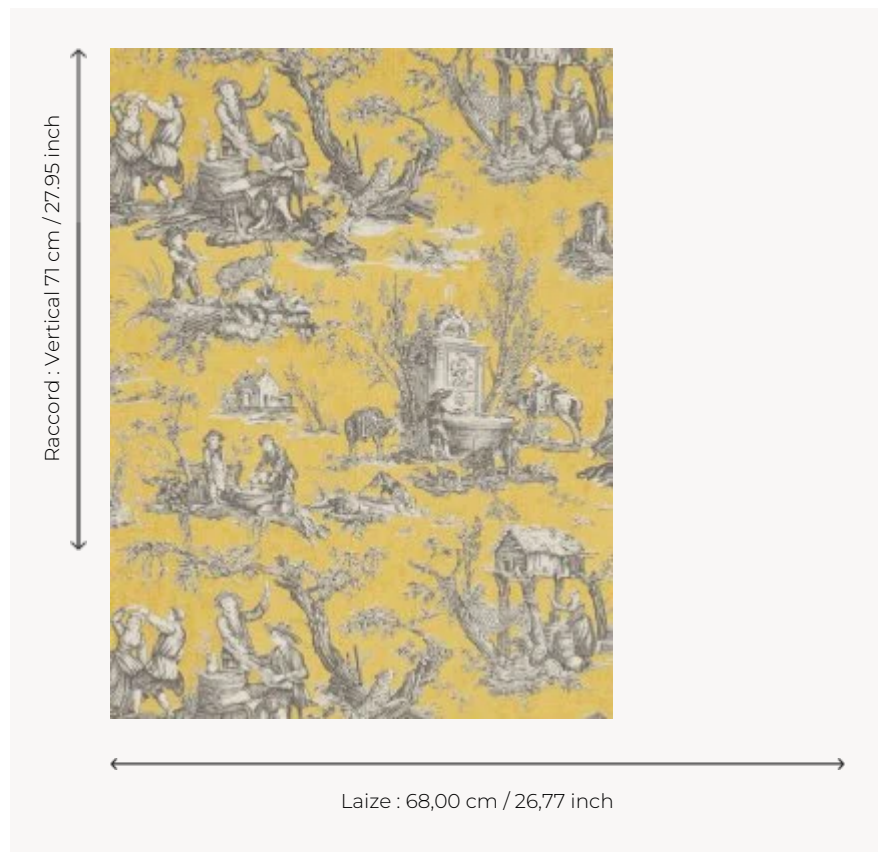

FP195004 COUTANCES

Dessin de Jean Baptiste Huet. Toile de jouy « L'abreuvoir » imprimée en 1792 à la manufacture Oberkampf de Jouy en Josas. Papiers peints imprimés au cadre à la main. Non émargés.

FP195004 - Primerose yellow

Pierre Frey

| | |
|-----------------------|---|
| TYPE | Papiers peints imprimés petites largeurs |
| UNITÉ DE VENTE | Disponible au rouleau de 4,57 mts |
| SUPPORT | PAPIER |
| COMPOSITION | - |
| LAIZE | 68 cm / 26,77 inch |
| RACCORD | V: 71 cm - 27,95 inch Raccord sauté |
| POIDS | 202 gr / m ² |
| ENTRETIEN |  |
| EMARGEMENT | Non émargé |
| POSE/DÉPOSE | Encoller le papier Arrachable au mouillé |
| CERTIFICATIONS | EUROCLASS B-s1,d0 ASTM E84 Class A |
| NOTES | Décor imprimé au cadre plat à la main |
| INFORMATIONS | Temps de détrempe 2 minutes maximum Utiliser les repères pour faire le raccord lors de la pose. Pose en double coupe |