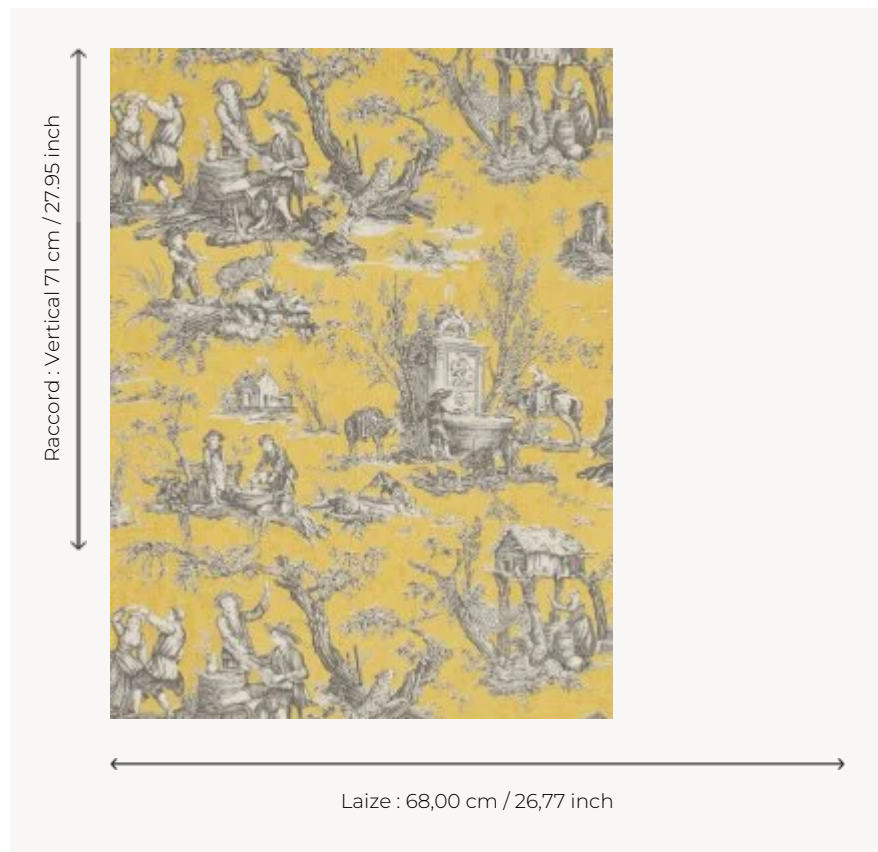

FP195004 COUTANCES

Dessin de Jean Baptiste Huet. Toile de jouy « L'abreuvoir » imprimée en 1792 à la manufacture Oberkampf de Jouy en Josas. Papiers peints imprimés au cadre à la main. Non émargés.

FP195004 - Primerose yellow

Pierre Frey

TYPE	Papiers peints imprimés petites largeurs
UNITÉ DE VENTE	Disponible au rouleau de 4,57 mts
SUPPORT	PAPIER
COMPOSITION	-
LAIZE	68 cm / 26,77 inch
RACCORD	V: 71 cm - 27,95 inch Raccord sauté
POIDS	202 gr / m ²
ENTRETIEN	
EMARGEMENT	Non émargé
POSE/DÉPOSE	Encoller le papier Arrachable au mouillé
CERTIFICATIONS	EUROCLASS B-s1,d0 ASTM E84 Class A
NOTES	Décor imprimé au cadre plat à la main
INFORMATIONS	Temps de détrempe 2 minutes maximum Utiliser les repères pour faire le raccord lors de la pose. Pose en double coupe