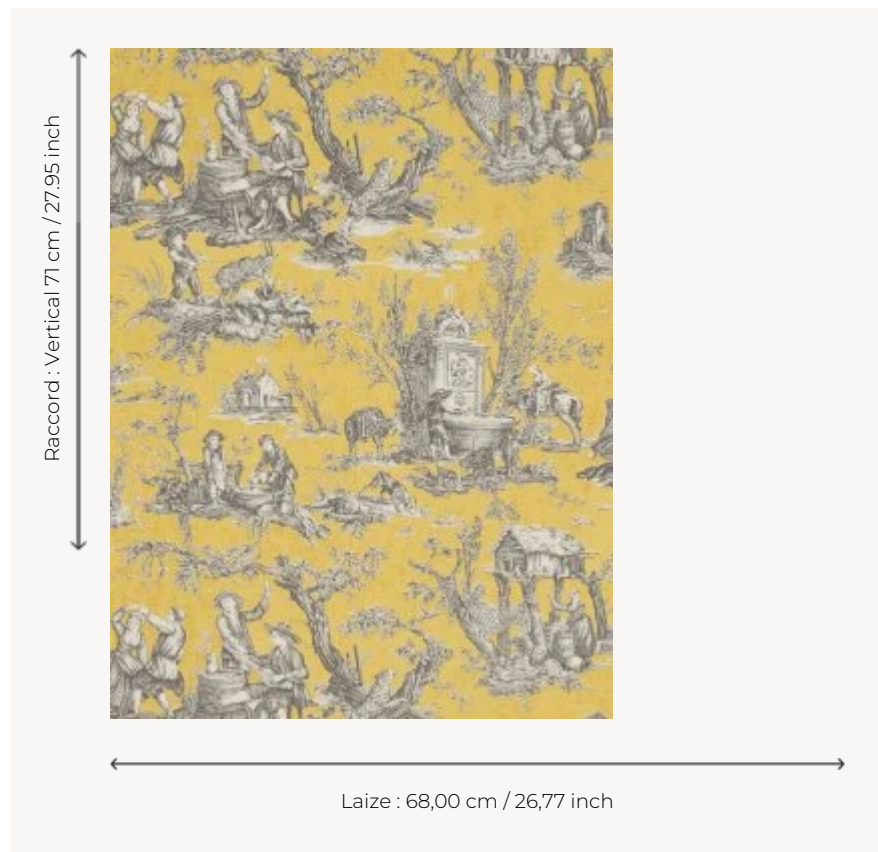

FP195004 COUTANCES

Dessin de Jean Baptiste Huet. Toile de jouy « L'abreuvoir » imprimée en 1792 à la manufacture Oberkampf de Jouy en Josas. Papiers peints imprimés au cadre à la main. Non émargés.

FP195004 - Primerose yellow

Pierre Frey

TYPE	Papiers peints imprimés petites largeurs
UNITÉ DE VENTE	Disponible au rouleau de 4,57 mts
SUPPORT	PAPIER
COMPOSITION	-
LAIZE	68 cm / 26,77 inch
RACCORD	V: 71 cm - 27,95 inch Raccord sauté
POIDS	202 gr / m ²
ENTRETIEN	
EMARGEMENT	Non émargé
POSE/DÉPOSE	Encoller le papier Arrachable au mouillé
CERTIFICATIONS	EUROCLASS B-s1,d0 ASTM E84 Class A
NOTES	Décor imprimé au cadre plat à la main
INFORMATIONS	Temps de détrempe 2 minutes maximum Utiliser les repères pour faire le raccord lors de la pose. Pose en double coupe