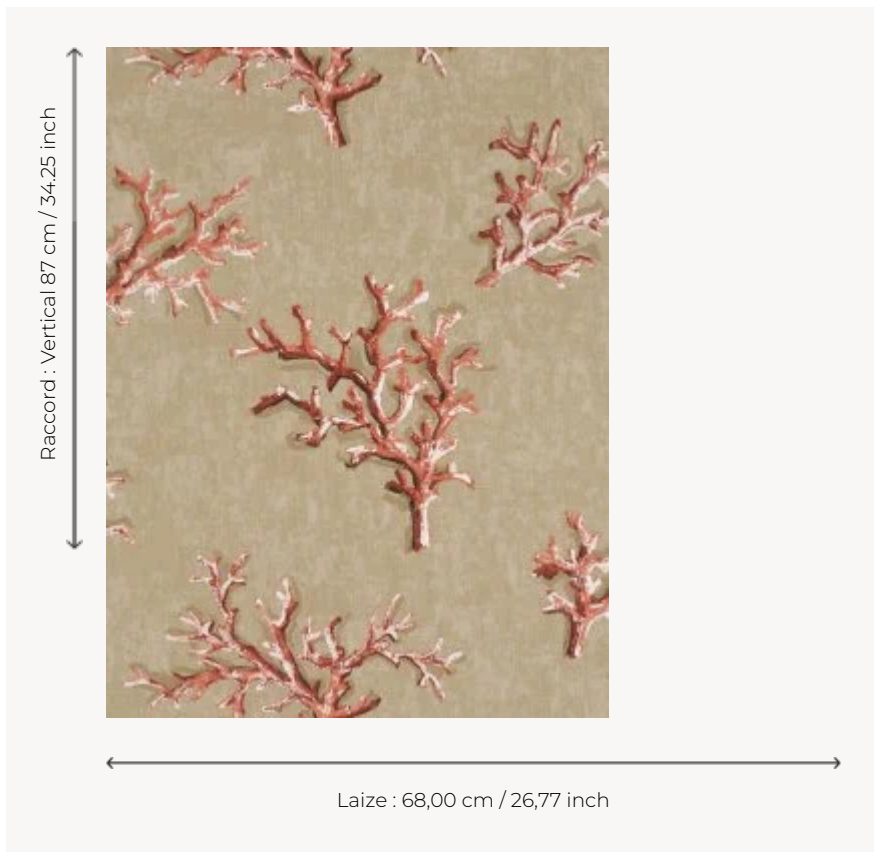

# FP196004 LAVEZZI

Grand corail stylisé. Papiers peints imprimés au cadre à la main. Non émarginés.

## Pierre Frey

<b>TYPE</b>	Papier peints imprimés petites largeurs
<b>UNITÉ DE VENTE</b>	Disponible au rouleau de 4,57 mts
<b>SUPPORT</b>	PAPIER
<b>COMPOSITION</b>	-
<b>LAIZE</b>	68 cm / 26,77 inch
<b>RACCORD</b>	V: 87 cm - 34,25 inch Raccord sauté
<b>POIDS</b>	202 gr / m <sup>2</sup>
<b>ENTRETIEN</b>	
<b>EMARGEMENT</b>	Non émarginé
<b>POSE/DÉPOSE</b>	Encoller le papier Arrachable au mouillé
<b>CERTIFICATIONS</b>	EUROCLASS B-s1,d0 ASTM E84 Class A
<b>NOTES</b>	Décor imprimé au cadre plat à la main
<b>INFORMATIONS</b>	Temps de détrempe 2 minutes maximum Utiliser les repères pour faire le raccord lors de la pose. Pose en double coupe

## 2 Couleurs

FP196001  
Linen

FP196004  
Corail