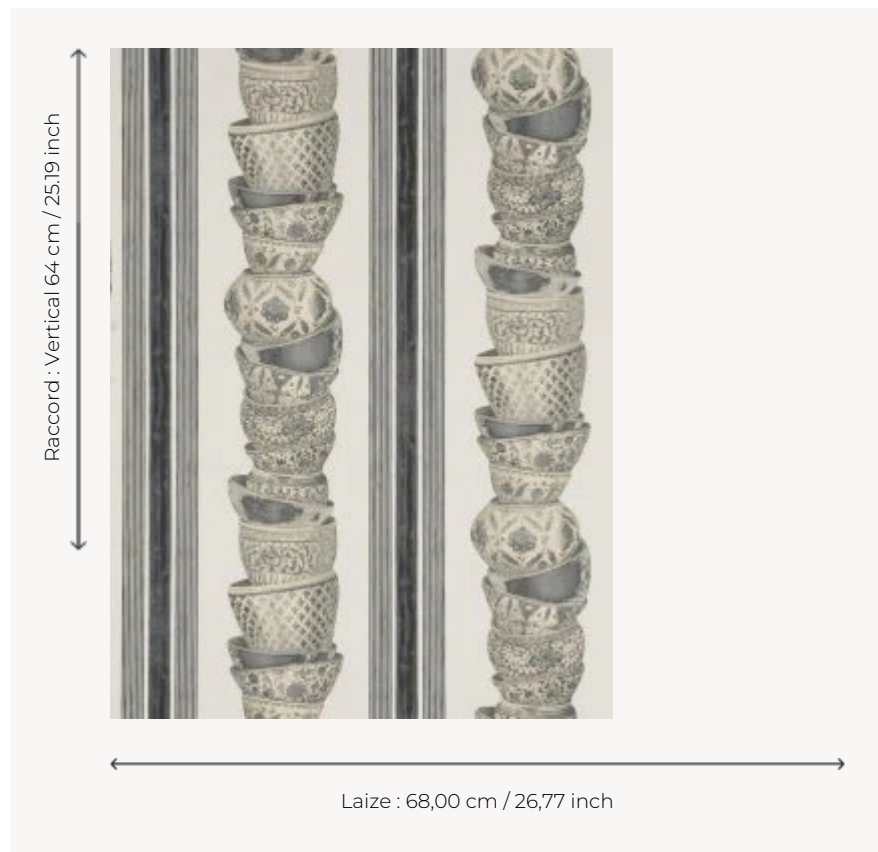

## FP197001 MING

Bols chinois d'époque Ming formant des rayures. Papiers peints imprimés au cadre à la main. Non émarginés.

### Pierre Frey

<b>TYPE</b>	Papier peints imprimés petites largeurs
<b>UNITÉ DE VENTE</b>	Disponible au rouleau de 4,57 mts
<b>SUPPORT</b>	PAPIER
<b>COMPOSITION</b>	-
<b>LAIZE</b>	68 cm / 26,77 inch
<b>RACCORD</b>	V: 64 cm - 25,19 inch Raccord droit
<b>POIDS</b>	202 gr / m <sup>2</sup>
<b>ENTRETIEN</b>	
<b>EMARGEMENT</b>	Non émarginé
<b>POSE/DÉPOSE</b>	Encoller le papier Arrachable au mouillé
<b>CERTIFICATIONS</b>	EUROCLASS B-s1,d0 ASTM E84 Class A
<b>NOTES</b>	Décor imprimé au cadre plat à la main
<b>INFORMATIONS</b>	Temps de détrempe 2 minutes maximum Utiliser les repères pour faire le raccord lors de la pose. Pose en double coupe