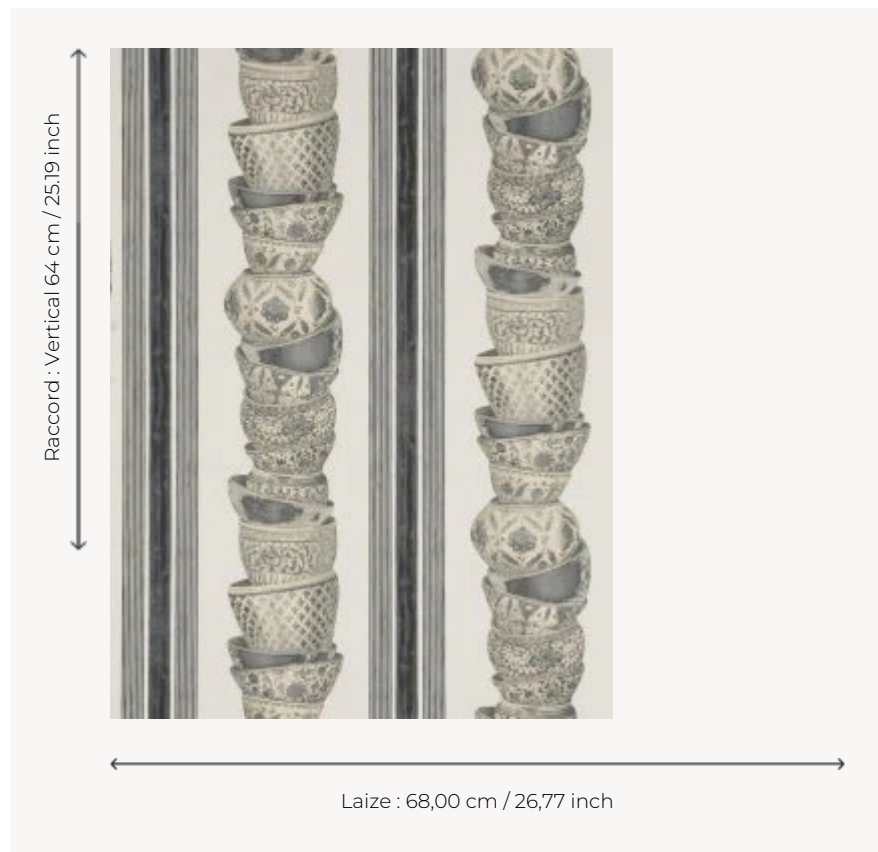

FP197001 MING

Bols chinois d'époque Ming formant des rayures. Papiers peints imprimés au cadre à la main. Non émarginés.

FP197001 - Pewter

Pierre Frey

TYPE	Papier peints imprimés petites largeurs
UNITÉ DE VENTE	Disponible au rouleau de 4,57 mts
SUPPORT	PAPIER
COMPOSITION	-
LAIZE	68 cm / 26,77 inch
RACCORD	V: 64 cm - 25,19 inch Raccord droit
POIDS	202 gr / m ²
ENTRETIEN	
EMARGEMENT	Non émarginé
POSE/DÉPOSE	Encoller le papier Arrachable au mouillé
CERTIFICATIONS	EUROCLASS B-s1,d0 ASTM E84 Class A
NOTES	Décor imprimé au cadre plat à la main
INFORMATIONS	Temps de détrempe 2 minutes maximum Utiliser les repères pour faire le raccord lors de la pose. Pose en double coupe

3 Couleurs

FP197001
Pewter

FP197002
Cranberry

FP197003
Saphire