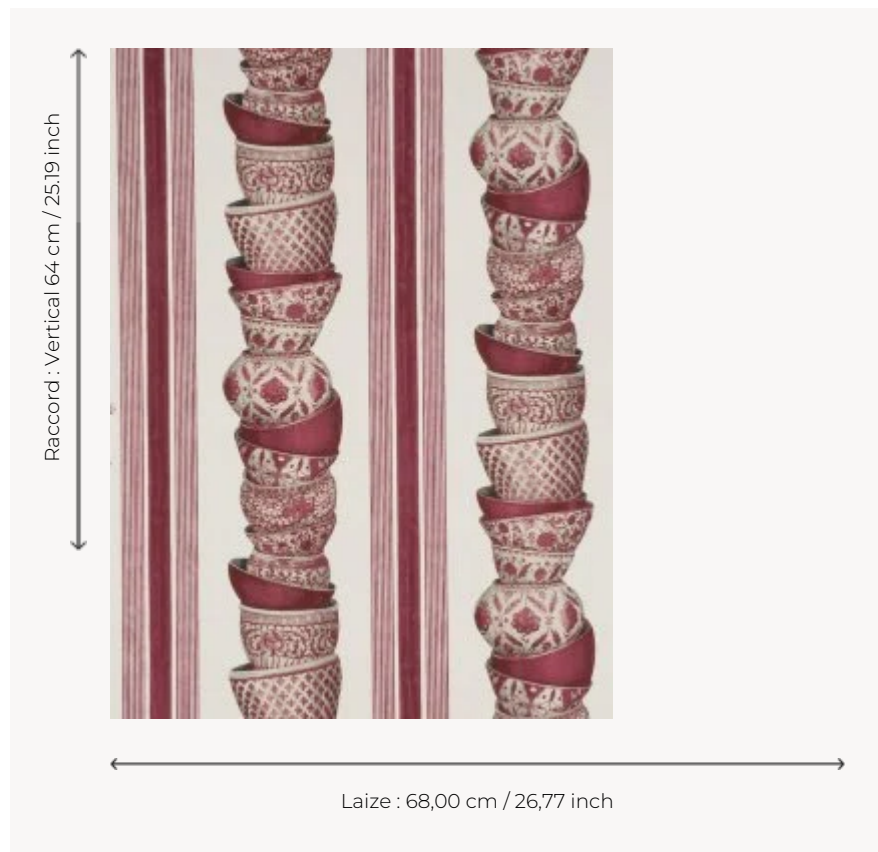

## FP197002 MING

Bols chinois d'époque Ming formant des rayures. Papiers peints imprimés au cadre à la main. Non émarginés.

### Pierre Frey

<b>TYPE</b>	Papier peints imprimés petites largeurs
<b>UNITÉ DE VENTE</b>	Disponible au rouleau de 4,57 mts
<b>SUPPORT</b>	PAPIER
<b>COMPOSITION</b>	-
<b>LAIZE</b>	68 cm / 26,77 inch
<b>RACCORD</b>	V: 64 cm - 25,19 inch Raccord droit
<b>POIDS</b>	202 gr / m <sup>2</sup>
<b>ENTRETIEN</b>	
<b>EMARGEMENT</b>	Non émarginé
<b>POSE/DÉPOSE</b>	Encoller le papier Arrachable au mouillé
<b>CERTIFICATIONS</b>	EUROCLASS B-s1,d0 ASTM E84 Class A
<b>NOTES</b>	Décor imprimé au cadre plat à la main
<b>INFORMATIONS</b>	Temps de détrempe 2 minutes maximum Utiliser les repères pour faire le raccord lors de la pose. Pose en double coupe

## 3 Couleurs

FP197001  
Pewter

FP197002  
Cranberry

FP197003  
Sapphire