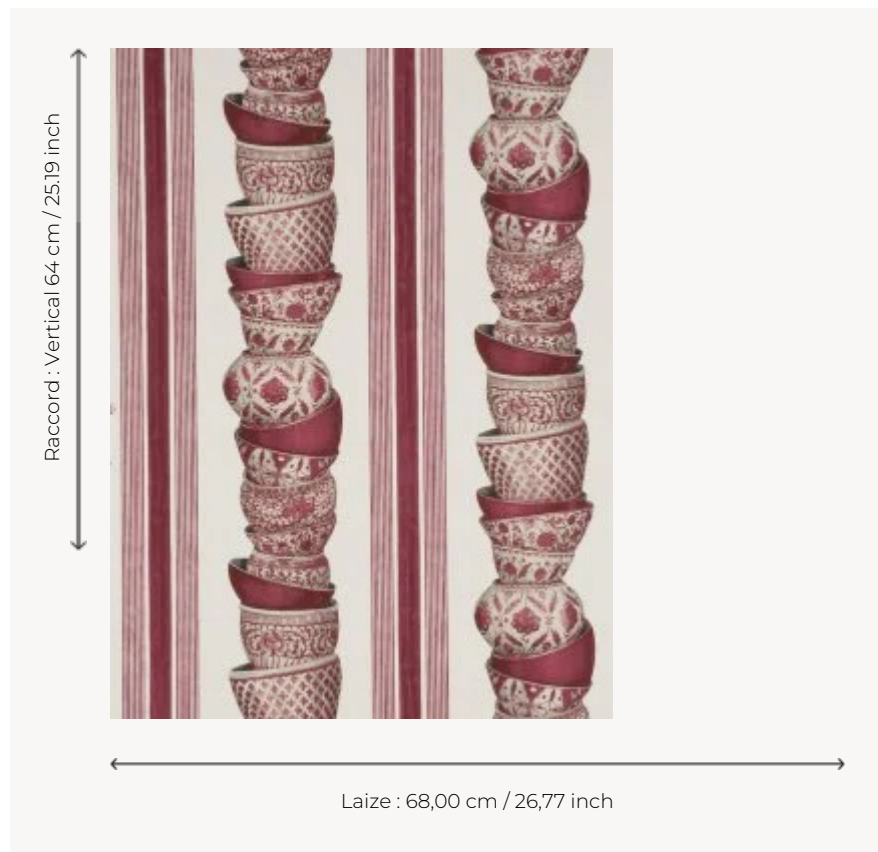

FP197002 MING

Bols chinois d'époque Ming formant des rayures. Papiers peints imprimés au cadre à la main. Non émarginés.

FP197002 - Cranberry

Pierre Frey

TYPE	Papier peints imprimés petites largeurs
UNITÉ DE VENTE	Disponible au rouleau de 4,57 mts
SUPPORT	PAPIER
COMPOSITION	-
LAIZE	68 cm / 26,77 inch
RACCORD	V: 64 cm - 25,19 inch Raccord droit
POIDS	202 gr / m ²
ENTRETIEN	
EMARGEMENT	Non émarginé
POSE/DÉPOSE	Encoller le papier Arrachable au mouillé
CERTIFICATIONS	EUROCLASS B-s1,d0 ASTM E84 Class A
NOTES	Décor imprimé au cadre plat à la main
INFORMATIONS	Temps de détrempe 2 minutes maximum Utiliser les repères pour faire le raccord lors de la pose. Pose en double coupe

3 Couleurs

FP197001
Pewter

FP197002
Cranberry

FP197003
Sapphire