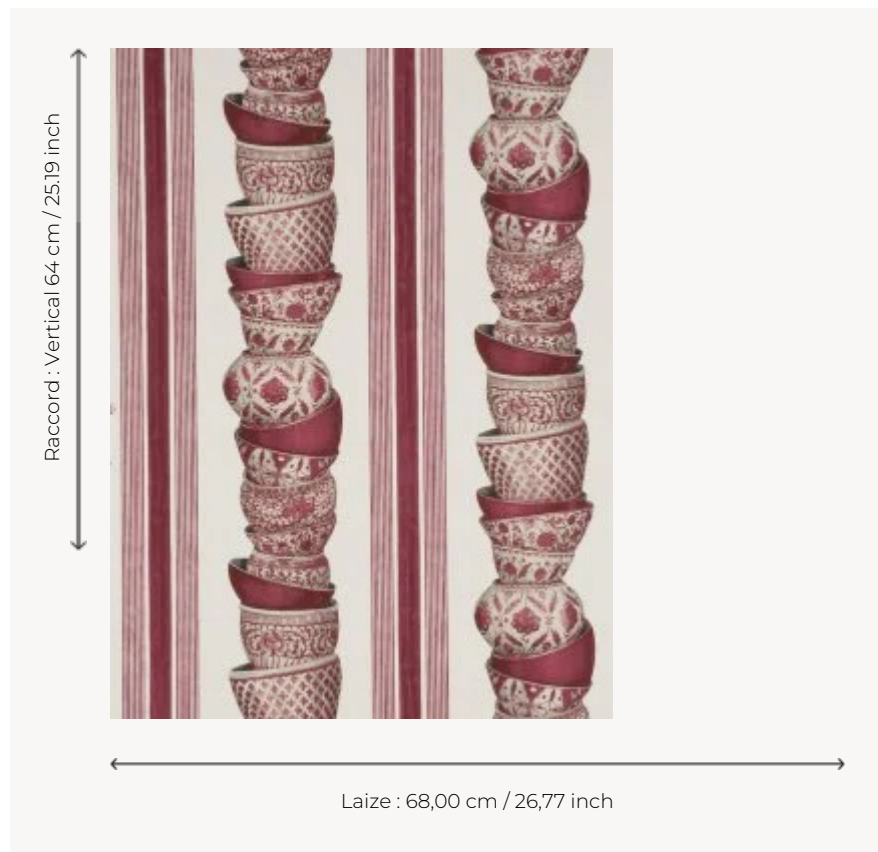

FP197002 MING

Bols chinois d'époque Ming formant des rayures. Papiers peints imprimés au cadre à la main. Non émarginés.

FP197002 - Cranberry

Pierre Frey

TYPE	Papier peints imprimés petites largeurs
UNITÉ DE VENTE	Disponible au rouleau de 4,57 mts
SUPPORT	PAPIER
COMPOSITION	-
LAIZE	68 cm / 26,77 inch
RACCORD	V: 64 cm - 25,19 inch Raccord droit
POIDS	202 gr / m ²
ENTRETIEN	
EMARGEMENT	Non émarginé
POSE/DÉPOSE	Encoller le papier Arrachable au mouillé
CERTIFICATIONS	EUROCLASS B-s1,d0 ASTM E84 Class A
NOTES	Décor imprimé au cadre plat à la main
INFORMATIONS	Temps de détrempe 2 minutes maximum Utiliser les repères pour faire le raccord lors de la pose. Pose en double coupe

3 Couleurs

FP197001
Pewter

FP197002
Cranberry

FP197003
Saphire