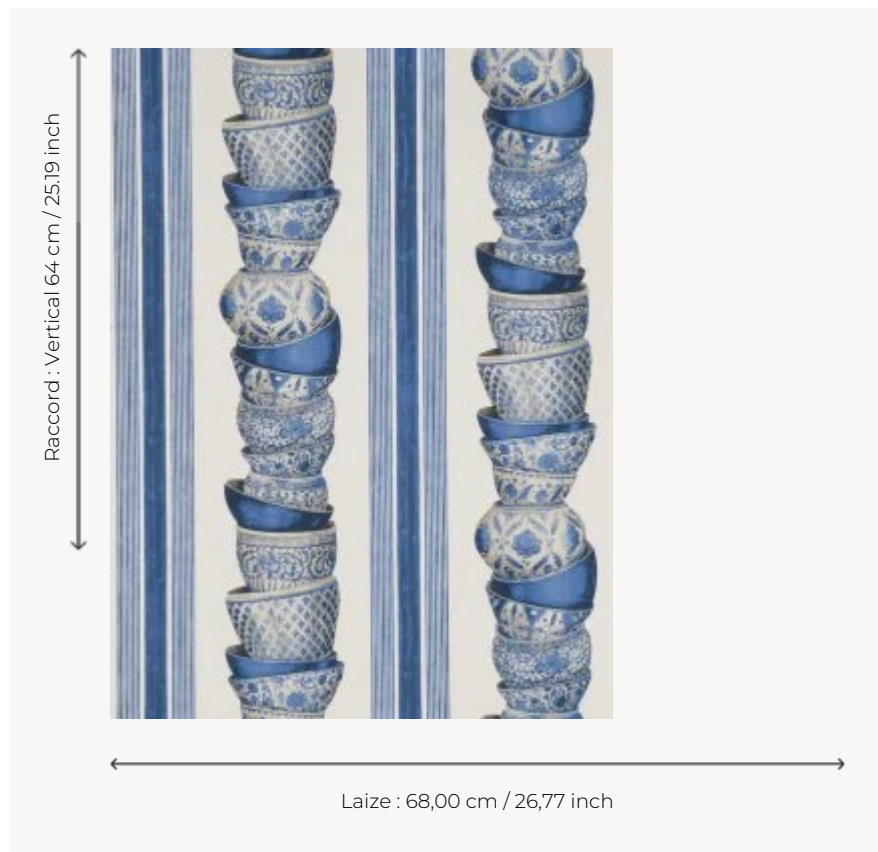

FP197003 MING

Bols chinois d'époque Ming formant des rayures. Papiers peints imprimés au cadre à la main. Non émarginés.

FP197003 - Sapphire

Pierre Frey

TYPE	Papier peints imprimés petites largeurs
UNITÉ DE VENTE	Disponible au rouleau de 4,57 mts
SUPPORT	PAPIER
COMPOSITION	-
LAIZE	68 cm / 26,77 inch
RACCORD	V: 64 cm - 25,19 inch Raccord droit
POIDS	202 gr / m ²
ENTRETIEN	
EMARGEMENT	Non émarginé
POSE/DÉPOSE	Encoller le papier Arrachable au mouillé
CERTIFICATIONS	EUROCLASS B-s1,d0 ASTM E84 Class A
NOTES	Décor imprimé au cadre plat à la main
INFORMATIONS	Temps de détrempe 2 minutes maximum Utiliser les repères pour faire le raccord lors de la pose. Pose en double coupe

3 Couleurs

FP197001
Pewter

FP197002
Cranberry

FP197003
Saphire