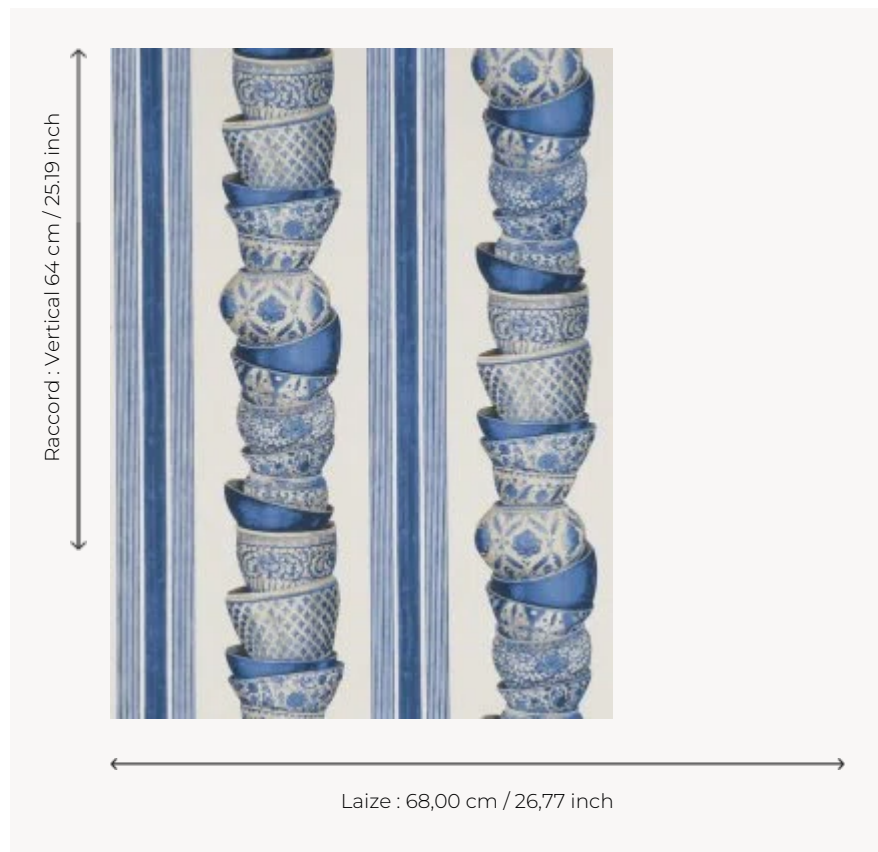

FP197003 MING

Bols chinois d'époque Ming formant des rayures. Papiers peints imprimés au cadre à la main. Non émarginés.

FP197003 - Sapphire

Pierre Frey

TYPE	Papier peints imprimés petites largeurs
UNITÉ DE VENTE	Disponible au rouleau de 4,57 mts
SUPPORT	PAPIER
COMPOSITION	-
LAIZE	68 cm / 26,77 inch
RACCORD	V: 64 cm - 25,19 inch Raccord droit
POIDS	202 gr / m ²
ENTRETIEN	
EMARGEMENT	Non émarginé
POSE/DÉPOSE	Encoller le papier Arrachable au mouillé
CERTIFICATIONS	EUROCLASS B-s1,d0 ASTM E84 Class A
NOTES	Décor imprimé au cadre plat à la main
INFORMATIONS	Temps de détrempe 2 minutes maximum Utiliser les repères pour faire le raccord lors de la pose. Pose en double coupe

3 Couleurs

FP197001
Pewter

FP197002
Cranberry

FP197003
Sapphire