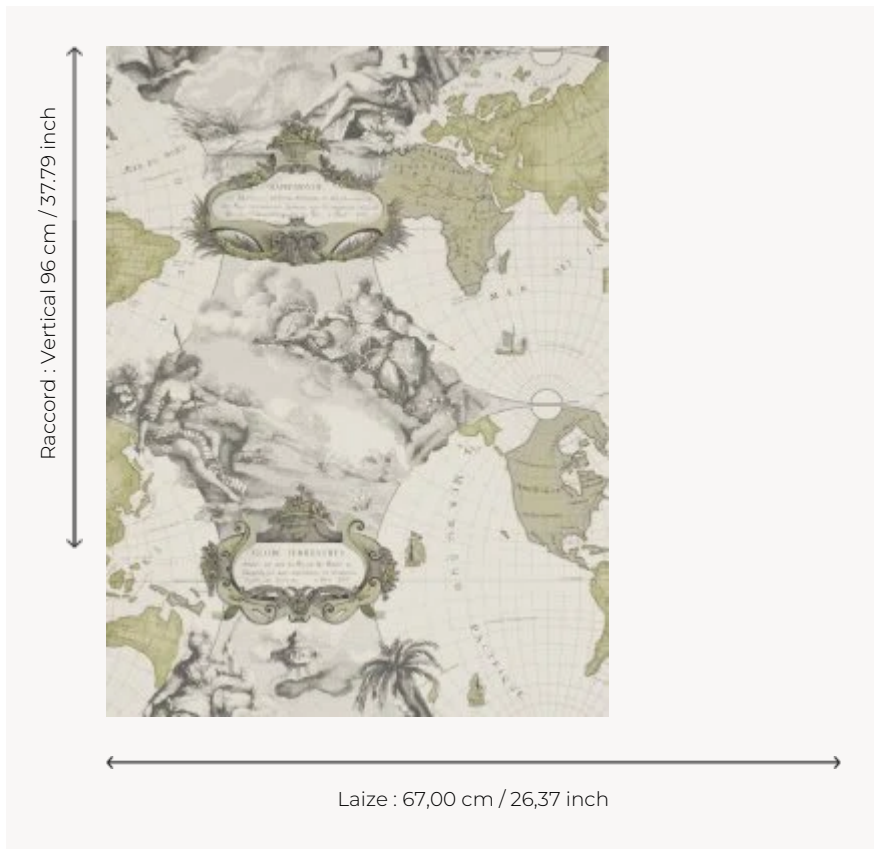

## FP198001 PLANISPHERE

Reproduction de cartes anciennes du monde datant du XIIème siècle et provenant de Hollande. Les dieux protecteurs des eaux et des terres veillent sur le globe. Papiers peints imprimés au cadre à la main. Non émarginés.

### Pierre Frey

<b>TYPE</b>	Papier peints imprimés petites largeurs
<b>UNITÉ DE VENTE</b>	Disponible au rouleau de 4,57 mts
<b>SUPPORT</b>	PAPIER
<b>COMPOSITION</b>	-
<b>LAIZE</b>	67 cm / 26,37 inch
<b>RACCORD</b>	V: 96 cm - 37,79 inch Raccord sauté
<b>POIDS</b>	191 gr / m <sup>2</sup>
<b>ENTRETIEN</b>	
<b>EMARGEMENT</b>	Non émarginé
<b>POSE/DÉPOSE</b>	Encoller le papier Arrachable au mouillé
<b>CERTIFICATIONS</b>	EUROCLASS B-s1,d0 ASTM E84 Class A
<b>NOTES</b>	Décor imprimé au cadre plat à la main
<b>INFORMATIONS</b>	Temps de détrempe 2 minutes maximum Utiliser les repères pour faire le raccord lors de la pose. Pose en double coupe