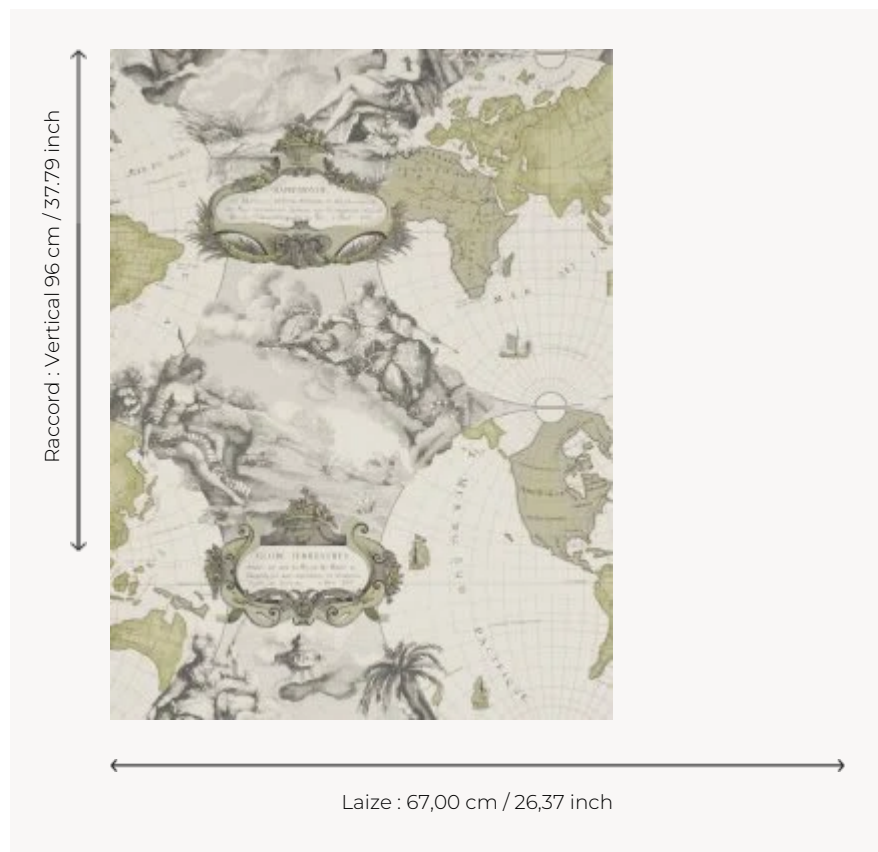

FP198001 PLANISPHERE

Reproduction de cartes anciennes du monde datant du XIIème siècle et provenant de Hollande. Les dieux protecteurs des eaux et des terres veillent sur le globe. Papiers peints imprimés au cadre à la main. Non émarginés.

FP198001 - Gray

Pierre Frey

TYPE	Papier peints imprimés petites largeurs
UNITÉ DE VENTE	Disponible au rouleau de 4,57 mts
SUPPORT	PAPIER
COMPOSITION	-
LAIZE	67 cm / 26,37 inch
RACCORD	V: 96 cm - 37,79 inch Raccord sauté
POIDS	191 gr / m ²
ENTRETIEN	
EMARGEMENT	Non émarginé
POSE/DÉPOSE	Encoller le papier Arrachable au mouillé
CERTIFICATIONS	EUROCLASS B-s1,d0 ASTM E84 Class A
NOTES	Décor imprimé au cadre plat à la main
INFORMATIONS	Temps de détrempe 2 minutes maximum Utiliser les repères pour faire le raccord lors de la pose. Pose en double coupe