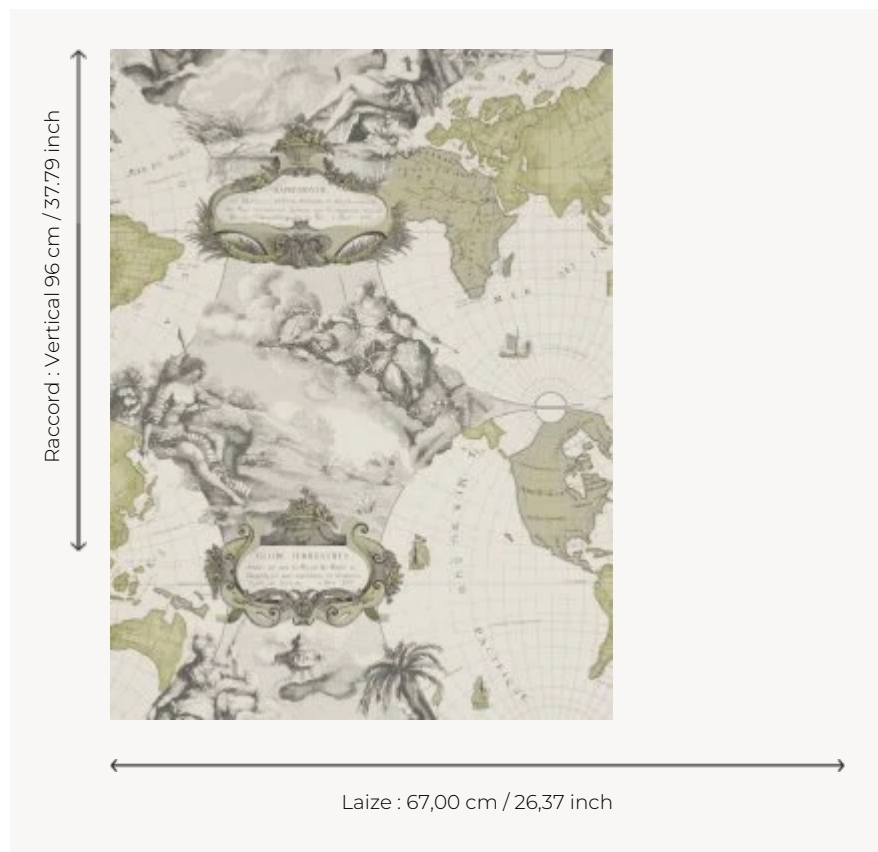

FP198001 PLANISPHERE

Reproduction de cartes anciennes du monde datant du XIIème siècle et provenant de Hollande. Les dieux protecteurs des eaux et des terres veillent sur le globe. Papiers peints imprimés au cadre à la main. Non émarginés.

FP198001 - Gray

Pierre Frey

TYPE	Papier peints imprimés petites largeurs
UNITÉ DE VENTE	Disponible au rouleau de 4,57 mts
SUPPORT	PAPIER
COMPOSITION	-
LAIZE	67 cm / 26,37 inch
RACCORD	V: 96 cm - 37,79 inch Raccord sauté
POIDS	191 gr / m ²
ENTRETIEN	
EMARGEMENT	Non émarginé
POSE/DÉPOSE	Encoller le papier Arrachable au mouillé
CERTIFICATIONS	EUROCLASS B-s1,d0 ASTM E84 Class A
NOTES	Décor imprimé au cadre plat à la main
INFORMATIONS	Temps de détrempe 2 minutes maximum Utiliser les repères pour faire le raccord lors de la pose. Pose en double coupe