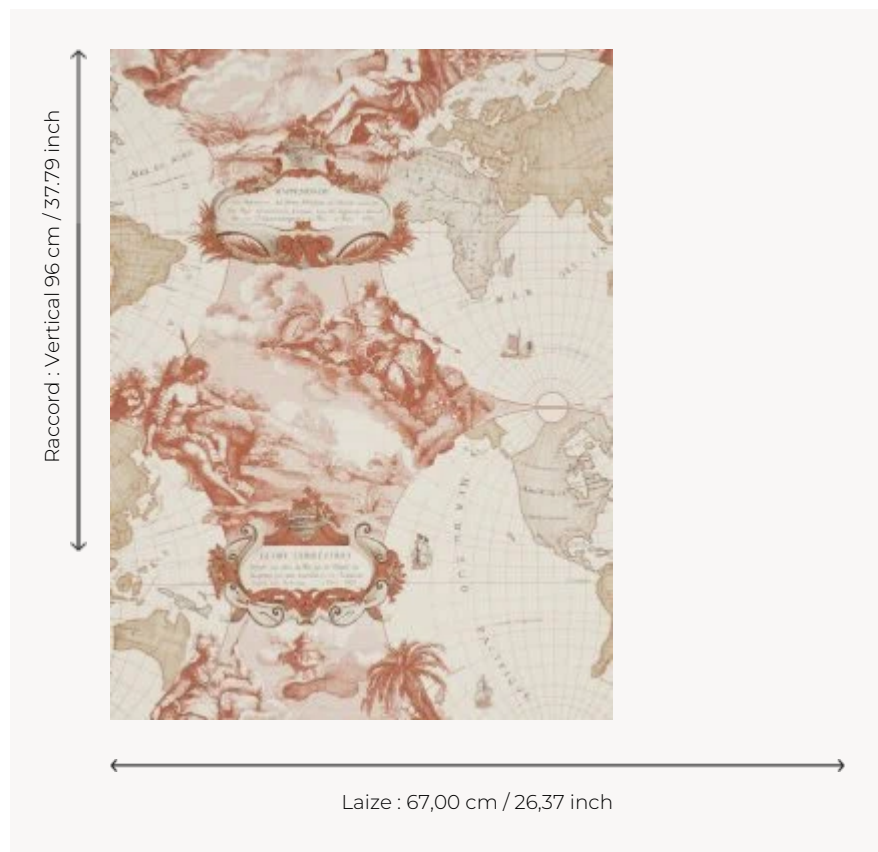

FP198002 PLANISPHERE

Reproduction de cartes anciennes du monde datant du XIIème siècle et provenant de Hollande. Les dieux protecteurs des eaux et des terres veillent sur le globe. Papiers peints imprimés au cadre à la main. Non émargés.

FP198002 - Persimmon

Pierre Frey

TYPE	Papier peints imprimés petites largeurs
UNITÉ DE VENTE	Disponible au rouleau de 4,57 mts
SUPPORT	PAPIER
COMPOSITION	-
LAIZE	67 cm / 26,37 inch
RACCORD	V: 96 cm - 37,79 inch Raccord sauté
POIDS	191 gr / m²
ENTRETIEN	
EMARGEMENT	Non émargé
POSE/DÉPOSE	Encoller le papier Arrachable au mouillé
CERTIFICATIONS	EUROCLASS B-s1,d0 ASTM E84 Class A
NOTES	Décor imprimé au cadre plat à la main
INFORMATIONS	Temps de détrempe 2 minutes maximum Utiliser les repères pour faire le raccord lors de la pose. Pose en double coupe