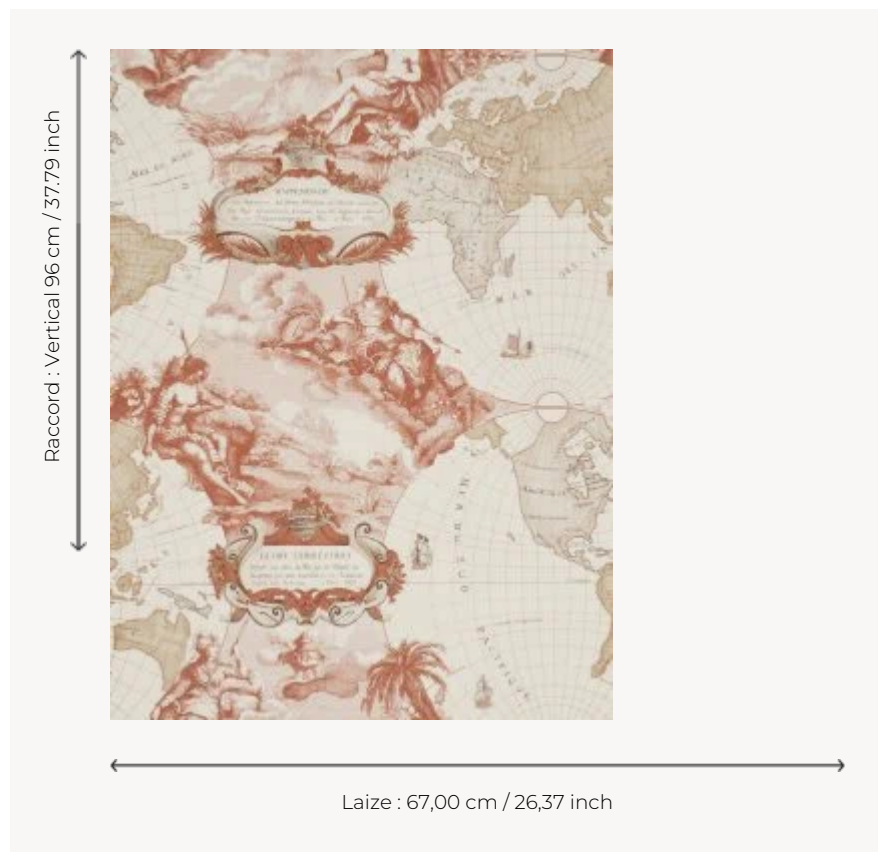

FP198002 PLANISPHERE

Reproduction de cartes anciennes du monde datant du XIIème siècle et provenant de Hollande. Les dieux protecteurs des eaux et des terres veillent sur le globe. Papiers peints imprimés au cadre à la main. Non émargés.

FP198002 - Persimmon

Pierre Frey

TYPE	Papier peints imprimés petites largeurs
UNITÉ DE VENTE	Disponible au rouleau de 4,57 mts
SUPPORT	PAPIER
COMPOSITION	-
LAIZE	67 cm / 26,37 inch
RACCORD	V: 96 cm - 37,79 inch Raccord sauté
POIDS	191 gr / m ²
ENTRETIEN	
EMARGEMENT	Non émargé
POSE/DÉPOSE	Encoller le papier Arrachable au mouillé
CERTIFICATIONS	EUROCLASS B-s1,d0 ASTM E84 Class A
NOTES	Décor imprimé au cadre plat à la main
INFORMATIONS	Temps de détrempe 2 minutes maximum Utiliser les repères pour faire le raccord lors de la pose. Pose en double coupe