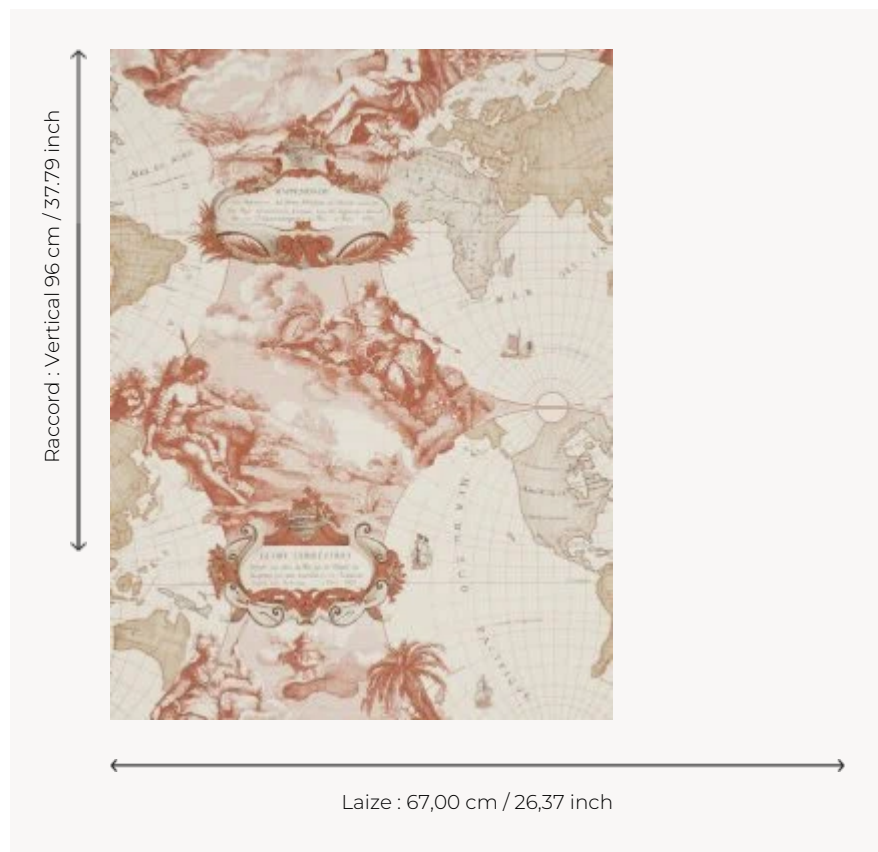

FP198002 PLANISPHERE

Reproduction de cartes anciennes du monde datant du XIIème siècle et provenant de Hollande. Les dieux protecteurs des eaux et des terres veillent sur le globe. Papiers peints imprimés au cadre à la main. Non émargés.

FP198002 - Persimmon

Pierre Frey

TYPE	Papier peints imprimés petites largeurs
UNITÉ DE VENTE	Disponible au rouleau de 4,57 mts
SUPPORT	PAPIER
COMPOSITION	-
LAIZE	67 cm / 26,37 inch
RACCORD	V: 96 cm - 37,79 inch Raccord sauté
POIDS	191 gr / m ²
ENTRETIEN	
EMARGEMENT	Non émargé
POSE/DÉPOSE	Encoller le papier Arrachable au mouillé
CERTIFICATIONS	EUROCLASS B-s1,d0 ASTM E84 Class A
NOTES	Décor imprimé au cadre plat à la main
INFORMATIONS	Temps de détrempe 2 minutes maximum Utiliser les repères pour faire le raccord lors de la pose. Pose en double coupe