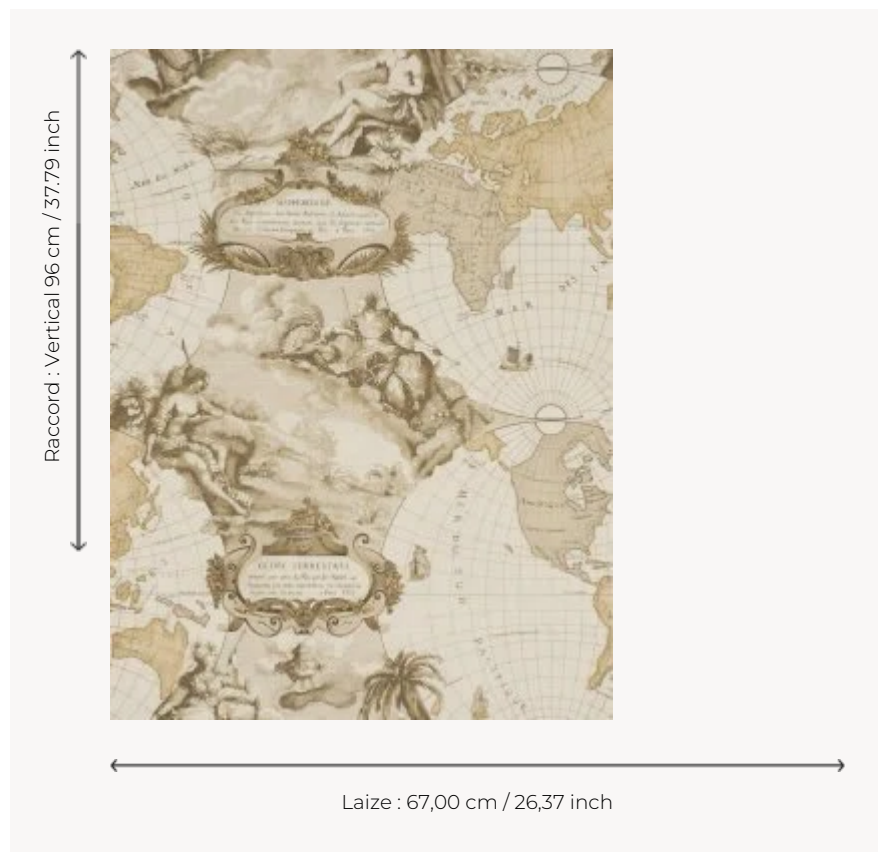

FP198003 PLANISPHERE

Reproduction de cartes anciennes du monde datant du XIIème siècle et provenant de Hollande. Les dieux protecteurs des eaux et des terres veillent sur le globe. Papiers peints imprimés au cadre à la main. Non émargés.

FP198003 - Nutmeg

Pierre Frey

TYPE	Papier peints imprimés petites largeurs
UNITÉ DE VENTE	Disponible au rouleau de 4,57 mts
SUPPORT	PAPIER
COMPOSITION	-
LAIZE	67 cm / 26,37 inch
RACCORD	V: 96 cm - 37,79 inch Raccord sauté
POIDS	191 gr / m ²
ENTRETIEN	
EMARGEMENT	Non émargé
POSE/DÉPOSE	Encoller le papier Arrachable au mouillé
CERTIFICATIONS	EUROCLASS B-s1,d0 ASTM E84 Class A
NOTES	Décor imprimé au cadre plat à la main
INFORMATIONS	Temps de détrempe 2 minutes maximum Utiliser les repères pour faire le raccord lors de la pose. Pose en double coupe