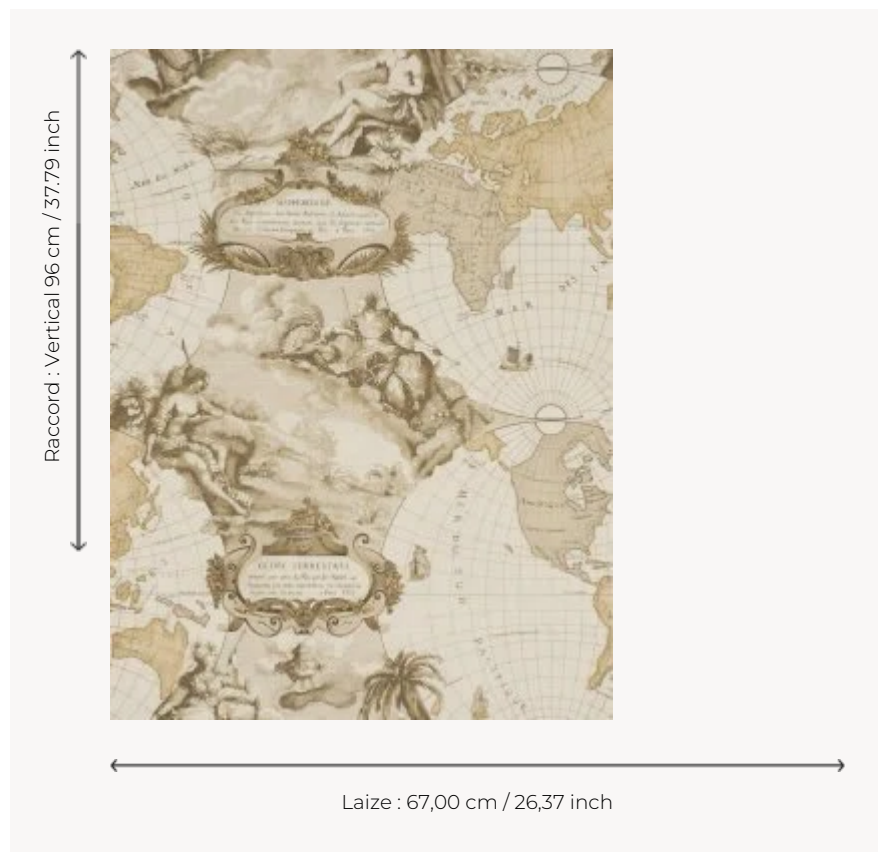

## FP198003 PLANISPHERE

Reproduction de cartes anciennes du monde datant du XIIème siècle et provenant de Hollande. Les dieux protecteurs des eaux et des terres veillent sur le globe. Papiers peints imprimés au cadre à la main. Non émargés.

### Pierre Frey

<b>TYPE</b>	Papier peints imprimés petites largeurs
<b>UNITÉ DE VENTE</b>	Disponible au rouleau de 4,57 mts
<b>SUPPORT</b>	PAPIER
<b>COMPOSITION</b>	-
<b>LAIZE</b>	67 cm / 26,37 inch
<b>RACCORD</b>	V: 96 cm - 37,79 inch Raccord sauté
<b>POIDS</b>	191 gr / m <sup>2</sup>
<b>ENTRETIEN</b>	
<b>EMARGEMENT</b>	Non émargé
<b>POSE/DÉPOSE</b>	Encoller le papier Arrachable au mouillé
<b>CERTIFICATIONS</b>	EUROCLASS B-s1,d0 ASTM E84 Class A
<b>NOTES</b>	Décor imprimé au cadre plat à la main
<b>INFORMATIONS</b>	Temps de détrempe 2 minutes maximum Utiliser les repères pour faire le raccord lors de la pose. Pose en double coupe