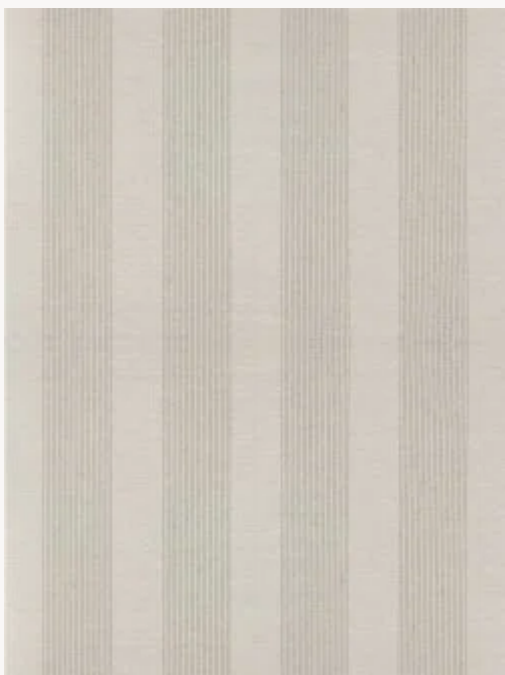

# FP301001 JACARANDA

Jacaranda est une rayure délicate au pas large, tissée de fils de lin et contrecollée sur un intissé de qualité.

## FP301001 - Beige

Raccord : Horizontal 33 cm / 12 inch

Laize : 128,00 cm / 50,39 inch

## Pierre Frey

<b>TYPE</b>	Papiers peints imprimés grande largeur - Tissus contrecollés
<b>UNITÉ DE VENTE</b>	Disponible au mètre
<b>SUPPORT</b>	PAPIER
<b>COMPOSITION</b>	100 % Lin
<b>LAIZE</b>	128 cm / 50,39 inch
<b>RACCORD</b>	H: 33 cm - 12,00 inch
<b>POIDS</b>	230 gr / m <sup>2</sup>
<b>ENTRETIEN</b>	
<b>EMARGEMENT</b>	Emargé
<b>POSE/DÉPOSE</b>	Encoller le mur Arrachable à sec
<b>LIASSE</b>	F9979PPFREY49

# 1 Couleurs

FP301001

Beige