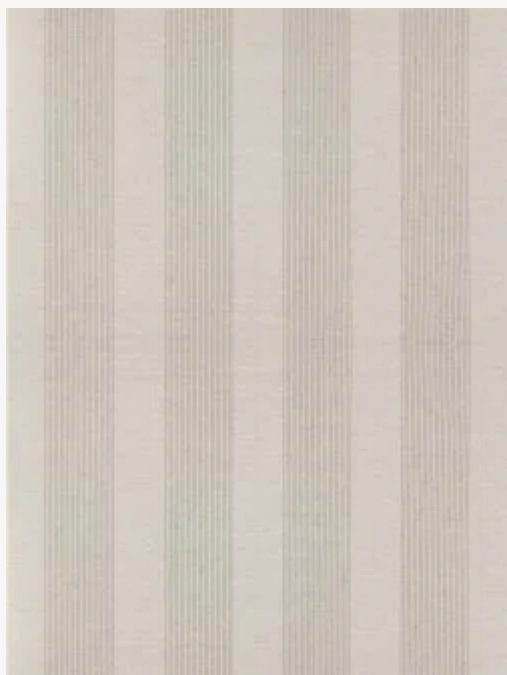

# FP301001 JACARANDA

Jacaranda est une rayure délicate au pas large, tissée de fils de lin et contrecollée sur un intissé de qualité.

## FP301001 - Beige

Raccord : Horizontal 33 cm / 12 inch

Laize : 128,00 cm / 50,39 inch

## Pierre Frey

<b>TYPE</b>	Papiers peints imprimés grande largeur - Tissus contrecollés
<b>UNITÉ DE VENTE</b>	Disponible au mètre
<b>SUPPORT</b>	PAPIER
<b>COMPOSITION</b>	100 % Lin
<b>LAIZE</b>	128 cm / 50,39 inch
<b>RACCORD</b>	H: 33 cm - 12,00 inch
<b>POIDS</b>	230 gr / m <sup>2</sup>
<b>ENTRETIEN</b>	
<b>EMARGEMENT</b>	Emargé
<b>POSE/DÉPOSE</b>	Encoller le mur Arrachable à sec
<b>LIASSE</b>	F9979PPFREY49

# 1 Couleurs

FP301001  
Beige