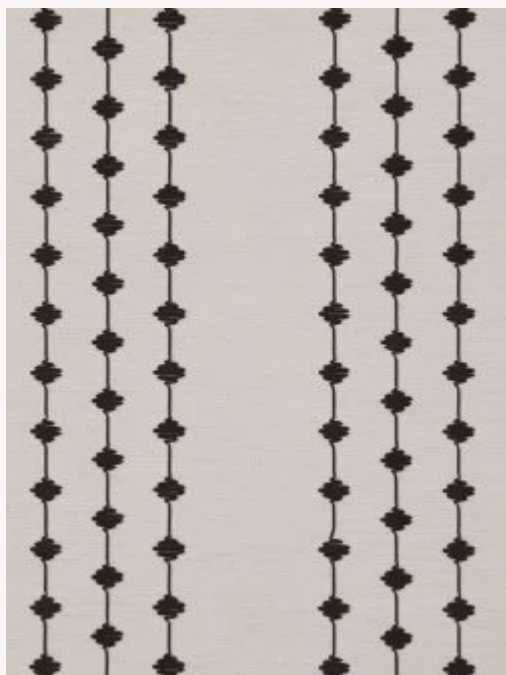

## FP305001 CALLIGRAPHIE

Revêtement mural disponible au mètre linéaire. Calligraphie, telle une plume qui aurait tracé les méandres d'un long fleuve tranquille...

### FP305001 - Marron

Raccord : Horizontal 69 cm / 27 inch

Laize : 140,00 cm / 55,11 inch

### Pierre Frey

<b>TYPE</b>	Papiers peints imprimés grande largeur - Broderies - Motifs à relief - Tissus contrecollés
<b>UNITÉ DE VENTE</b>	Disponible au mètre
<b>SUPPORT</b>	PAPIER
<b>COMPOSITION</b>	52 % Lin - 35 % Soie - 13 % Polyester
<b>LAIZE</b>	140 cm / 55,11 inch
<b>RACCORD</b>	H: 69 cm - 27,00 inch Raccord libre
<b>POIDS</b>	320 gr / m <sup>2</sup>
<b>ENTRETIEN</b>	
<b>EMARGEMENT</b>	Emargé
<b>POSE/DÉPOSE</b>	Encoller le mur Arrachable à sec

## 2 Couleurs

FP305001  
Marron

FP305002  
Blanc