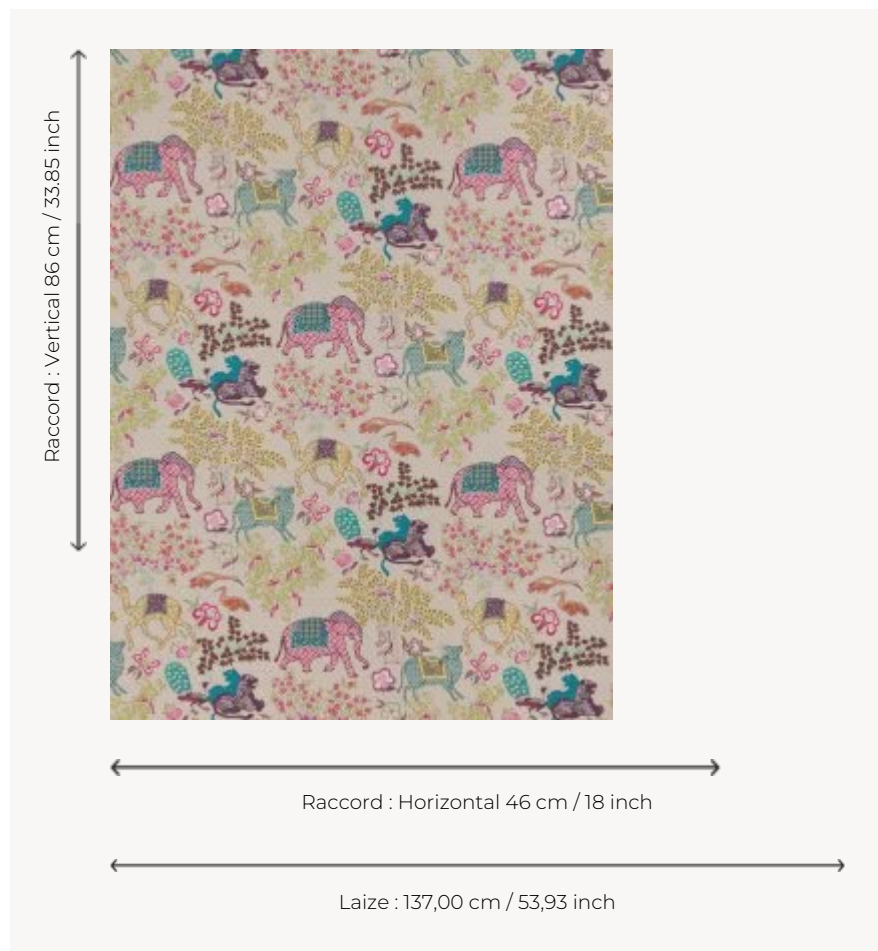

FP310001 JARDIN DE MYSORE

Reproduit une archive de la fin du 19e siècle au charme exotique. Sur un contrefond d'alvéoles fleuries, se détachent des animaux (éléphants, dromadaires, lions, paons) et des arbres évoquant la luxuriance de la nature persane.

FP310001 - Multicolore

Pierre Frey

TYPE	Papiers peints imprimés grande largeur
UNITÉ DE VENTE	Disponible au mètre
SUPPORT	INTISSE
COMPOSITION	-
LAIZE	137 cm / 53,93 inch
RACCORD	H: 46 cm - 18,00 inch V: 86 cm - 33,85 inch Raccord sauté
POIDS	110 gr / m ²
ENTRETIEN	
EMARGEMENT	Non émarginé
POSE/DÉPOSE	Encoller le mur Arrachable à sec
CERTIFICATIONS	EUROCLASS B-s1,d0 ASTM E84 Class A
INFORMATIONS	Utiliser les repères pour faire le raccord lors de la pose. Pose en double coupe

4 Couleurs

FP310001
Multicolore

FP310002
Bleu

FP310003
Beige

FP310004
Brun