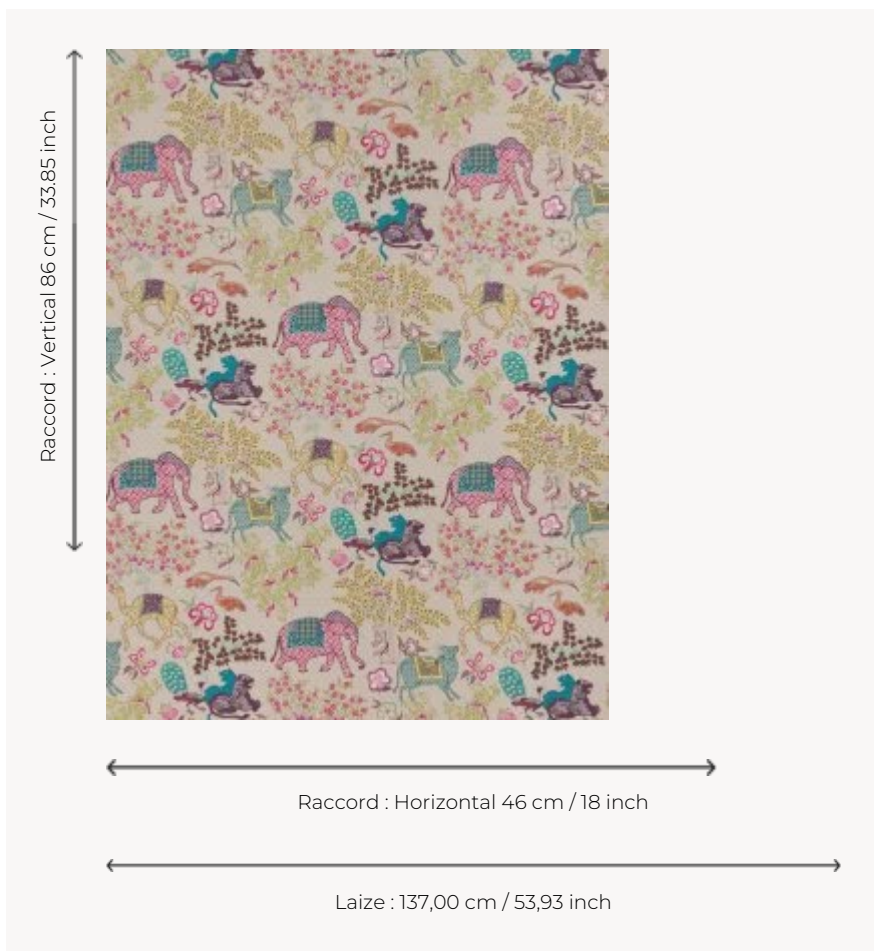

## FP310001 JARDIN DE MYSORE

Reproduit une archive de la fin du 19e siècle au charme exotique. Sur un contrefond d'alvéoles fleuries, se détachent des animaux (éléphants, dromadaires, lions, paons) et des arbres évoquant la luxuriance de la nature persane.

### FP310001 - Multicolore

### Pierre Frey

<b>TYPE</b>	Papiers peints imprimés grande largeur
<b>UNITÉ DE VENTE</b>	Disponible au mètre
<b>SUPPORT</b>	INTISSE
<b>COMPOSITION</b>	-
<b>LAIZE</b>	137 cm / 53,93 inch
<b>RACCORD</b>	H: 46 cm - 18,00 inch V: 86 cm - 33,85 inch Raccord sauté
<b>POIDS</b>	110 gr / m <sup>2</sup>
<b>ENTRETIEN</b>	
<b>EMARGEMENT</b>	Non émarginé
<b>POSE/DÉPOSE</b>	Encoller le mur Arrachable à sec
<b>CERTIFICATIONS</b>	EUROCLASS B-s1,d0 ASTM E84 Class A
<b>INFORMATIONS</b>	Utiliser les repères pour faire le raccord lors de la pose. Pose en double coupe

## 5 Couleurs

FP310001  
Multicolore

FP310002  
Bleu

FP310003  
Beige

FP310004  
Brun

FP310005