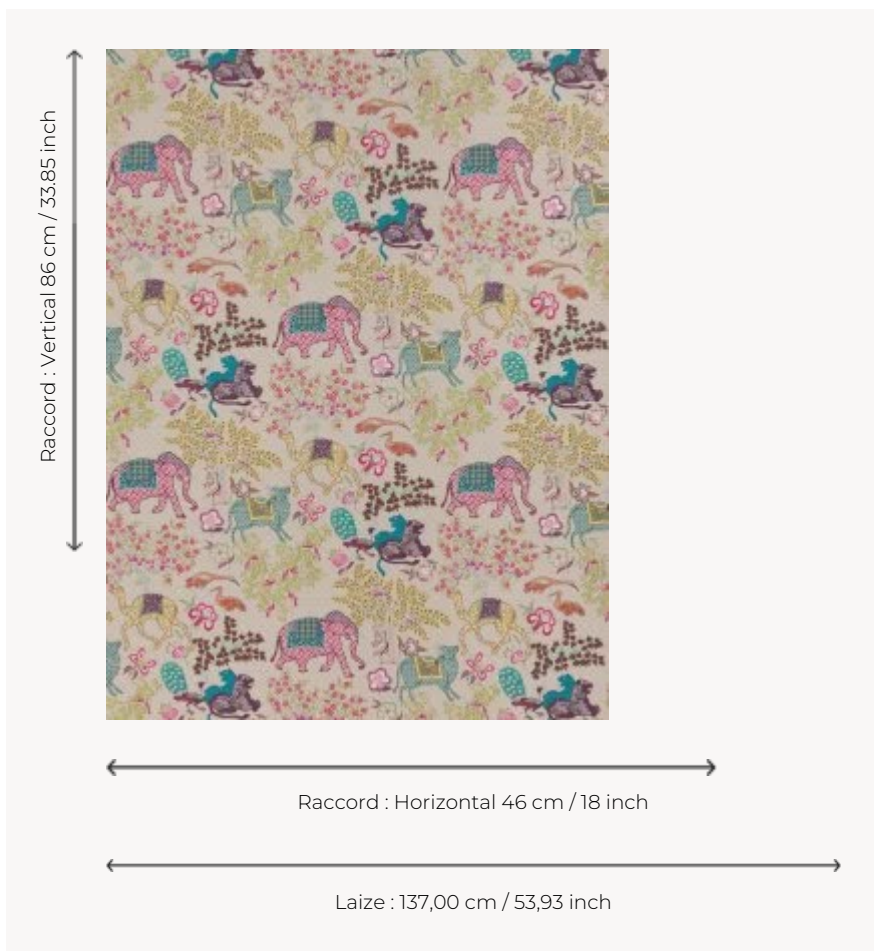

FP310001 JARDIN DE MYSORE

Reproduit une archive de la fin du 19e siècle au charme exotique. Sur un contrefond d'alvéoles fleuries, se détachent des animaux (éléphants, dromadaires, lions, paons) et des arbres évoquant la luxuriance de la nature persane.

FP310001 - Multicolore

Pierre Frey

TYPE	Papiers peints imprimés grande largeur
UNITÉ DE VENTE	Disponible au mètre
SUPPORT	INTISSE
COMPOSITION	-
LAIZE	137 cm / 53,93 inch
RACCORD	H: 46 cm - 18,00 inch V: 86 cm - 33,85 inch Raccord sauté
POIDS	110 gr / m ²
ENTRETIEN	
EMARGEMENT	Non émarginé
POSE/DÉPOSE	Encoller le mur Arrachable à sec
CERTIFICATIONS	EUROCLASS B-s1,d0 ASTM E84 Class A
INFORMATIONS	Utiliser les repères pour faire le raccord lors de la pose. Pose en double coupe

4 Couleurs

FP310001
Multicolore

FP310002
Bleu

FP310003
Beige

FP310004
Brun