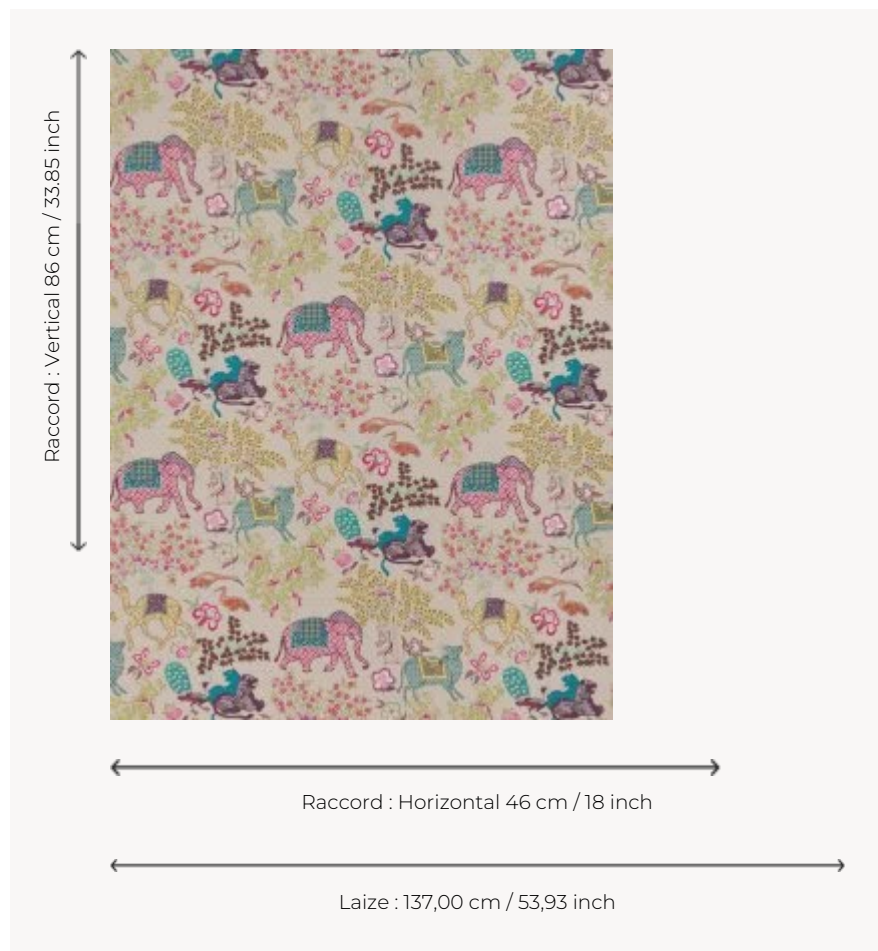

FP310001 JARDIN DE MYSORE

Reproduit une archive de la fin du 19e siècle au charme exotique. Sur un contrefond d'alvéoles fleuries, se détachent des animaux (éléphants, dromadaires, lions, paons) et des arbres évoquant la luxuriance de la nature persane.

FP310001 - Multicolore

Pierre Frey

TYPE	Papiers peints imprimés grande largeur
UNITÉ DE VENTE	Disponible au mètre
SUPPORT	INTISSE
COMPOSITION	-
LAIZE	137 cm / 53,93 inch
RACCORD	H: 46 cm - 18,00 inch V: 86 cm - 33,85 inch Raccord sauté
POIDS	110 gr / m ²
ENTRETIEN	
EMARGEMENT	Non émarginé
POSE/DÉPOSE	Encoller le mur Arrachable à sec
CERTIFICATIONS	EUROCLASS B-s1,d0 ASTM E84 Class A
INFORMATIONS	Utiliser les repères pour faire le raccord lors de la pose. Pose en double coupe

4 Couleurs

FP310001
Multicolore

FP310002
Bleu

FP310003
Beige

FP310004
Brun