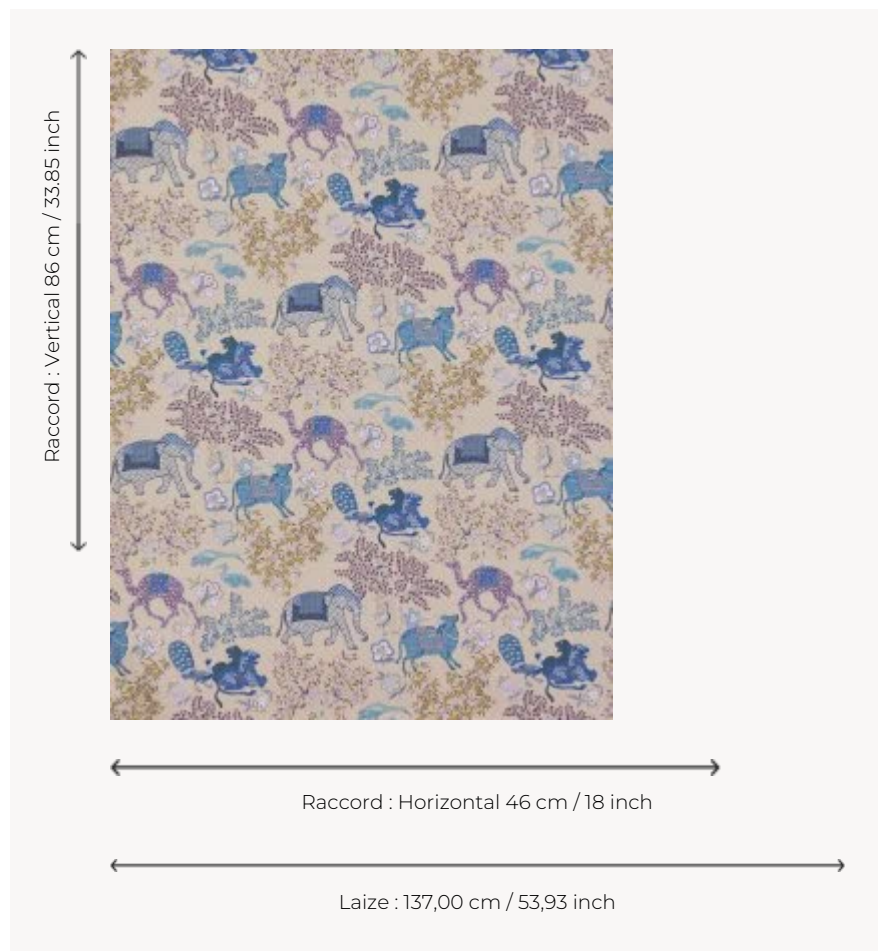

## FP310002 JARDIN DE MYSORE

Reproduit une archive de la fin du 19e siècle au charme exotique. Sur un contrefond d'alvéoles fleuries, se détachent des animaux (éléphants, dromadaires, lions, paons) et des arbres évoquant la luxuriance de la nature persane.

### FP310002 - Bleu

### Pierre Frey

<b>TYPE</b>	Papiers peints imprimés grande largeur
<b>UNITÉ DE VENTE</b>	Disponible au mètre
<b>SUPPORT</b>	INTISSE
<b>COMPOSITION</b>	-
<b>LAIZE</b>	137 cm / 53,93 inch
<b>RACCORD</b>	H: 46 cm - 18,00 inch V: 86 cm - 33,85 inch Raccord sauté
<b>POIDS</b>	110 gr / m <sup>2</sup>
<b>ENTRETIEN</b>	
<b>EMARGEMENT</b>	Non émarginé
<b>POSE/DÉPOSE</b>	Encoller le mur Arrachable à sec
<b>CERTIFICATIONS</b>	EUROCLASS B-s1,d0 ASTM E84 Class A
<b>INFORMATIONS</b>	Utiliser les repères pour faire le raccord lors de la pose. Pose en double coupe