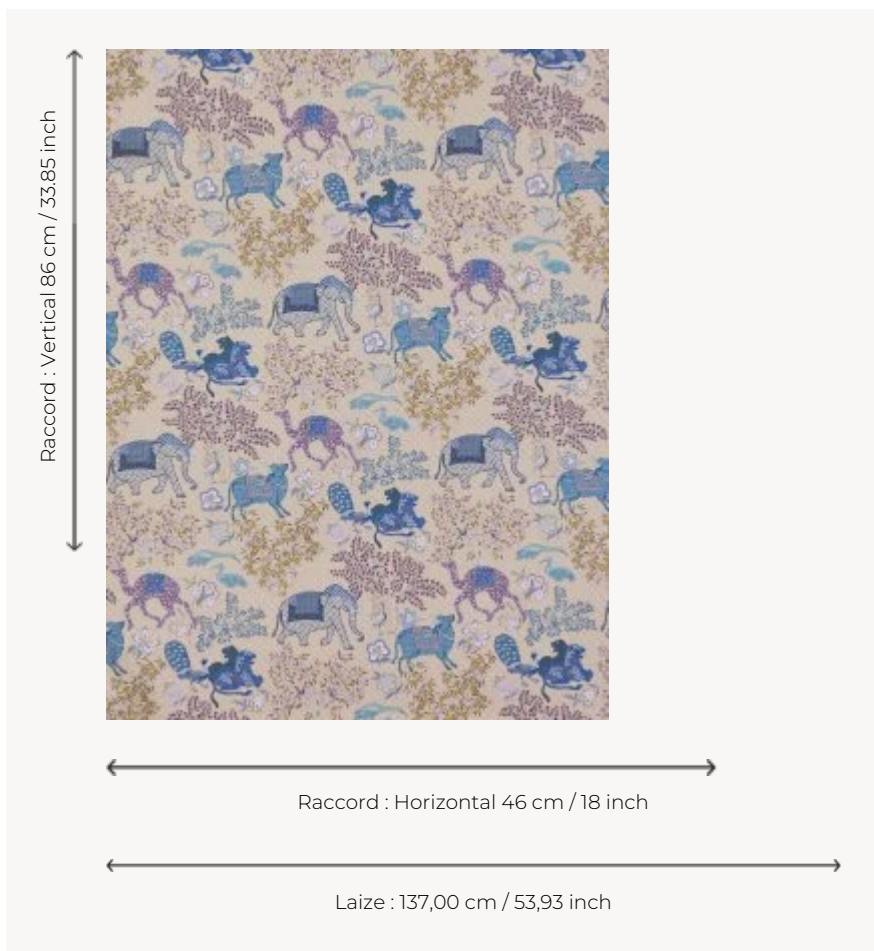

FP310002 JARDIN DE MYSORE

Reproduit une archive de la fin du 19e siècle au charme exotique. Sur un contrefond d'alvéoles fleuries, se détachent des animaux (éléphants, dromadaires, lions, paons) et des arbres évoquant la luxuriance de la nature persane.

FP310002 - Bleu

Pierre Frey

TYPE	Papiers peints imprimés grande largeur
UNITÉ DE VENTE	Disponible au mètre
SUPPORT	INTISSE
COMPOSITION	-
LAIZE	137 cm / 53,93 inch
RACCORD	H: 46 cm - 18,00 inch V: 86 cm - 33,85 inch Raccord sauté
POIDS	110 gr / m ²
ENTRETIEN	
EMARGEMENT	Non émarginé
POSE/DÉPOSE	Encoller le mur Arrachable à sec
CERTIFICATIONS	EUROCLASS B-s1,d0 ASTM E84 Class A
INFORMATIONS	Utiliser les repères pour faire le raccord lors de la pose. Pose en double coupe

4 Couleurs

FP310001
Multicolore

FP310002
Bleu

FP310003
Beige

FP310004
Brun