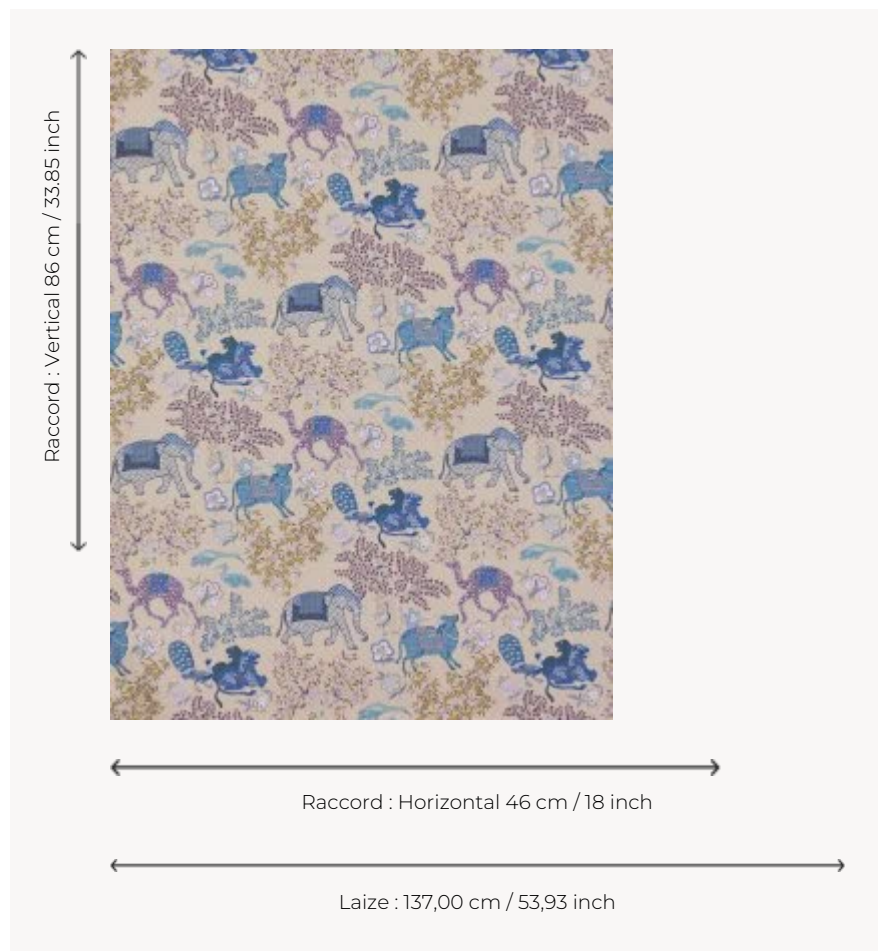

FP310002 JARDIN DE MYSORE

Reproduit une archive de la fin du 19e siècle au charme exotique. Sur un contrefond d'alvéoles fleuries, se détachent des animaux (éléphants, dromadaires, lions, paons) et des arbres évoquant la luxuriance de la nature persane.

FP310002 - Bleu

Pierre Frey

TYPE	Papiers peints imprimés grande largeur
UNITÉ DE VENTE	Disponible au mètre
SUPPORT	INTISSE
COMPOSITION	-
LAIZE	137 cm / 53,93 inch
RACCORD	H: 46 cm - 18,00 inch V: 86 cm - 33,85 inch Raccord sauté
POIDS	110 gr / m ²
ENTRETIEN	
EMARGEMENT	Non émarginé
POSE/DÉPOSE	Encoller le mur Arrachable à sec
CERTIFICATIONS	EUROCLASS B-s1,d0 ASTM E84 Class A
INFORMATIONS	Utiliser les repères pour faire le raccord lors de la pose. Pose en double coupe