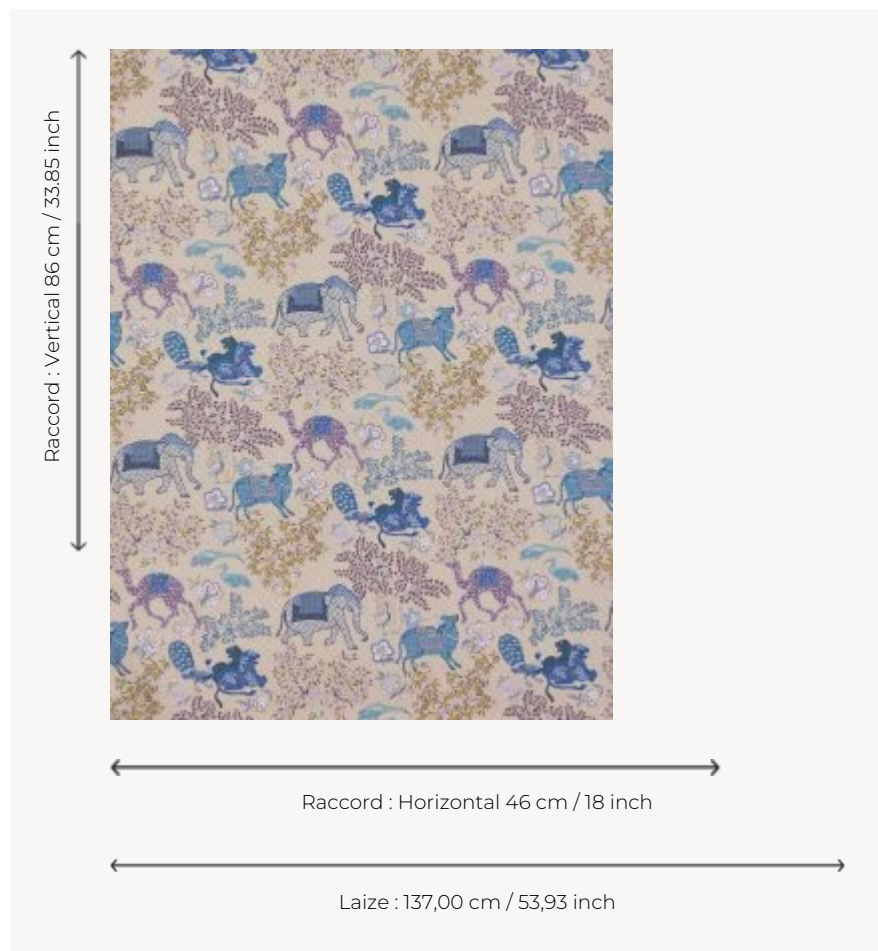

FP310002 JARDIN DE MYSORE

Reproduit une archive de la fin du 19e siècle au charme exotique. Sur un contrefond d'alvéoles fleuries, se détachent des animaux (éléphants, dromadaires, lions, paons) et des arbres évoquant la luxuriance de la nature persane.

FP310002 - Bleu

Pierre Frey

TYPE	Papiers peints imprimés grande largeur
UNITÉ DE VENTE	Disponible au mètre
SUPPORT	INTISSE
COMPOSITION	-
LAIZE	137 cm / 53,93 inch
RACCORD	H: 46 cm - 18,00 inch V: 86 cm - 33,85 inch Raccord sauté
POIDS	110 gr / m ²
ENTRETIEN	
EMARGEMENT	Non émarginé
POSE/DÉPOSE	Encoller le mur Arrachable à sec
CERTIFICATIONS	EUROCLASS B-s1,d0 ASTM E84 Class A
INFORMATIONS	Utiliser les repères pour faire le raccord lors de la pose. Pose en double coupe

4 Couleurs

FP310001
Multicolore

FP310002
Bleu

FP310003
Beige

FP310004
Brun