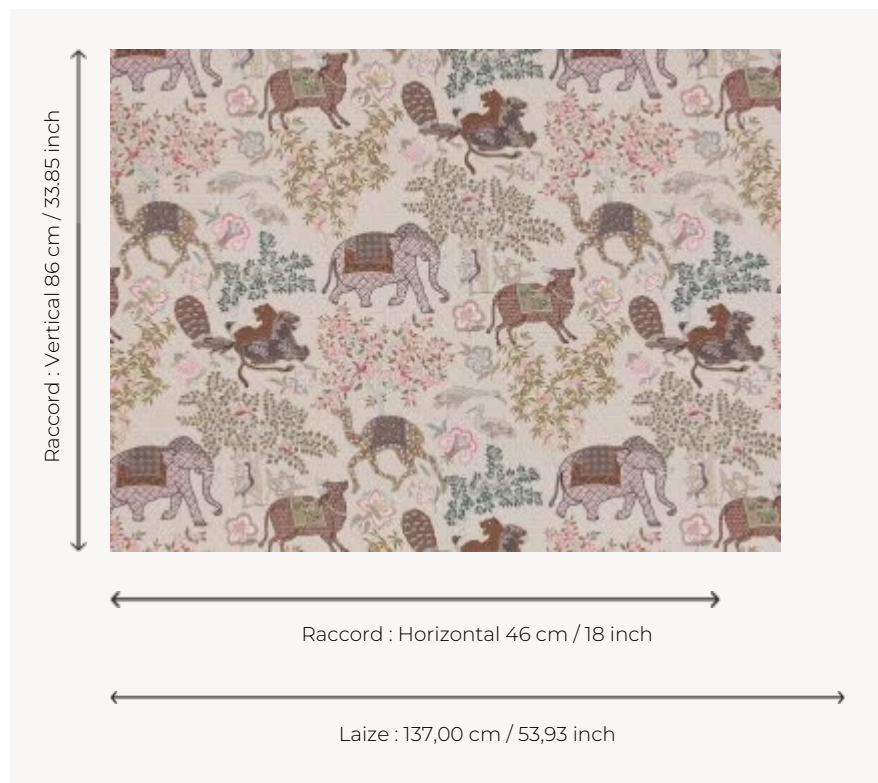

FP310003 JARDIN DE MYSORE

Reproduit une archive de la fin du 19e siècle au charme exotique. Sur un contrefond d'alvéoles fleuries, se détachent des animaux (éléphants, dromadaires, lions, paons) et des arbres évoquant la luxuriance de la nature persane.

FP310003 - Beige

Pierre Frey

TYPE	Papiers peints imprimés grande largeur
UNITÉ DE VENTE	Disponible au mètre
SUPPORT	INTISSE
COMPOSITION	-
LAIZE	137 cm / 53,93 inch
RACCORD	H: 46 cm - 18,00 inch V: 86 cm - 33,85 inch Raccord sauté
POIDS	110 gr / m ²
ENTRETIEN	
EMARGEMENT	Non émargé
POSE/DÉPOSE	Encoller le mur Arrachable à sec
CERTIFICATIONS	EUROCLASS B-s1,d0 ASTM E84 Class A
INFORMATIONS	Utiliser les repères pour faire le raccord lors de la pose. Pose en double coupe