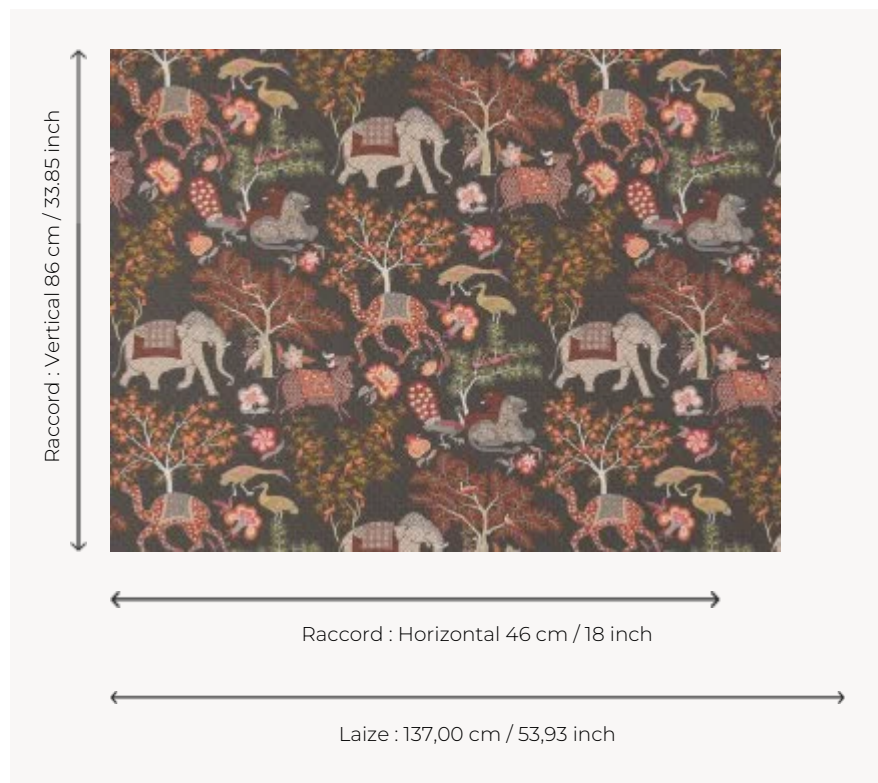

FP310004 JARDIN DE MYSORE

Reproduit une archive de la fin du 19e siècle au charme exotique. Sur un contrefond d'alvéoles fleuries, se détachent des animaux (éléphants, dromadaires, lions, paons) et des arbres évoquant la luxuriance de la nature persane.

FP310004 - Brun

Pierre Frey

TYPE	Papiers peints imprimés grande largeur
UNITÉ DE VENTE	Disponible au mètre
SUPPORT	INTISSE
COMPOSITION	-
LAIZE	137 cm / 53,93 inch
RACCORD	H: 46 cm - 18,00 inch V: 86 cm - 33,85 inch Raccord sauté
POIDS	110 gr / m ²
ENTRETIEN	
EMARGEMENT	Non émarginé
POSE/DÉPOSE	Encoller le mur Arrachable à sec
CERTIFICATIONS	EUROCLASS B-s1,d0 ASTM E84 Class A
INFORMATIONS	Utiliser les repères pour faire le raccord lors de la pose. Pose en double coupe

4 Couleurs

FP310001
Multicolore

FP310002
Bleu

FP310003
Beige

FP310004
Brun