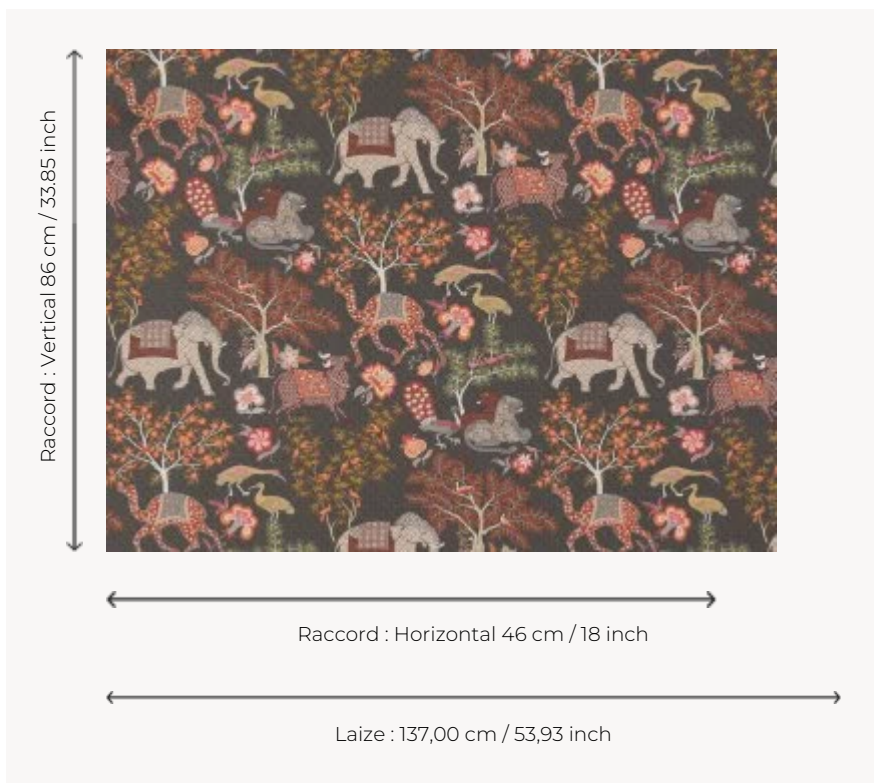

## FP310004 JARDIN DE MYSORE

Reproduit une archive de la fin du 19e siècle au charme exotique. Sur un contrefond d'alvéoles fleuries, se détachent des animaux (éléphants, dromadaires, lions, paons) et des arbres évoquant la luxuriance de la nature persane.

### FP310004 - Brun

### Pierre Frey

<b>TYPE</b>	Papiers peints imprimés grande largeur
<b>UNITÉ DE VENTE</b>	Disponible au mètre
<b>SUPPORT</b>	INTISSE
<b>COMPOSITION</b>	-
<b>LAIZE</b>	137 cm / 53,93 inch
<b>RACCORD</b>	H: 46 cm - 18,00 inch V: 86 cm - 33,85 inch Raccord sauté
<b>POIDS</b>	110 gr / m <sup>2</sup>
<b>ENTRETIEN</b>	
<b>EMARGEMENT</b>	Non émarginé
<b>POSE/DÉPOSE</b>	Encoller le mur Arrachable à sec
<b>CERTIFICATIONS</b>	EUROCLASS B-s1,d0 ASTM E84 Class A
<b>INFORMATIONS</b>	Utiliser les repères pour faire le raccord lors de la pose. Pose en double coupe