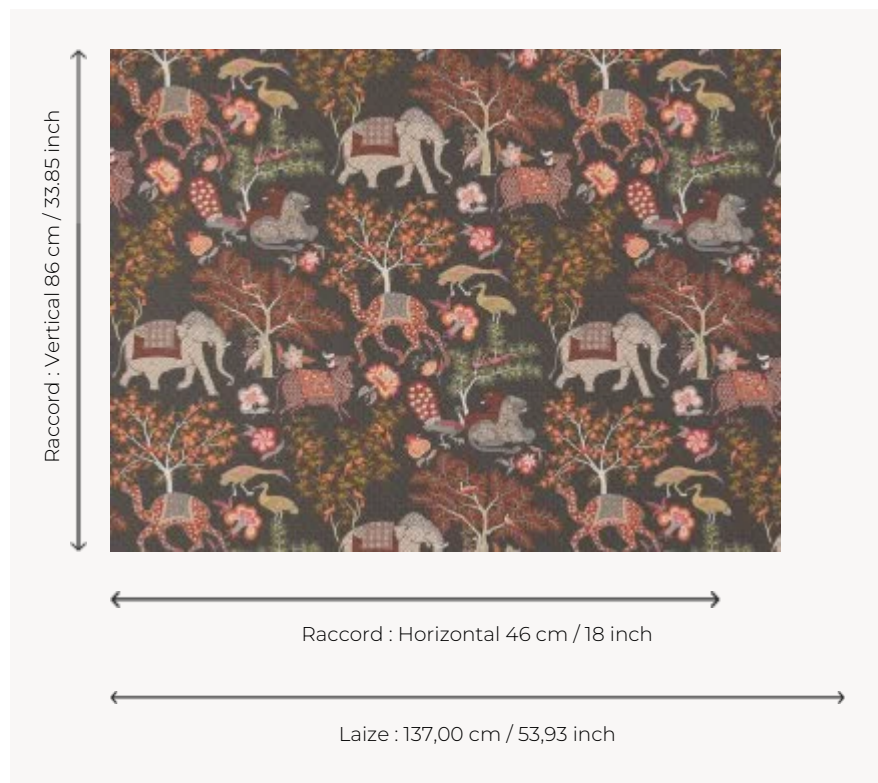

## FP310004 JARDIN DE MYSORE

Reproduit une archive de la fin du 19e siècle au charme exotique. Sur un contrefond d'alvéoles fleuries, se détachent des animaux (éléphants, dromadaires, lions, paons) et des arbres évoquant la luxuriance de la nature persane.

### FP310004 - Brun

### Pierre Frey

<b>TYPE</b>	Papiers peints imprimés grande largeur
<b>UNITÉ DE VENTE</b>	Disponible au mètre
<b>SUPPORT</b>	INTISSE
<b>COMPOSITION</b>	-
<b>LAIZE</b>	137 cm / 53,93 inch
<b>RACCORD</b>	H: 46 cm - 18,00 inch V: 86 cm - 33,85 inch Raccord sauté
<b>POIDS</b>	110 gr / m <sup>2</sup>
<b>ENTRETIEN</b>	
<b>EMARGEMENT</b>	Non émarginé
<b>POSE/DÉPOSE</b>	Encoller le mur Arrachable à sec
<b>CERTIFICATIONS</b>	EUROCLASS B-s1,d0 ASTM E84 Class A
<b>INFORMATIONS</b>	Utiliser les repères pour faire le raccord lors de la pose. Pose en double coupe