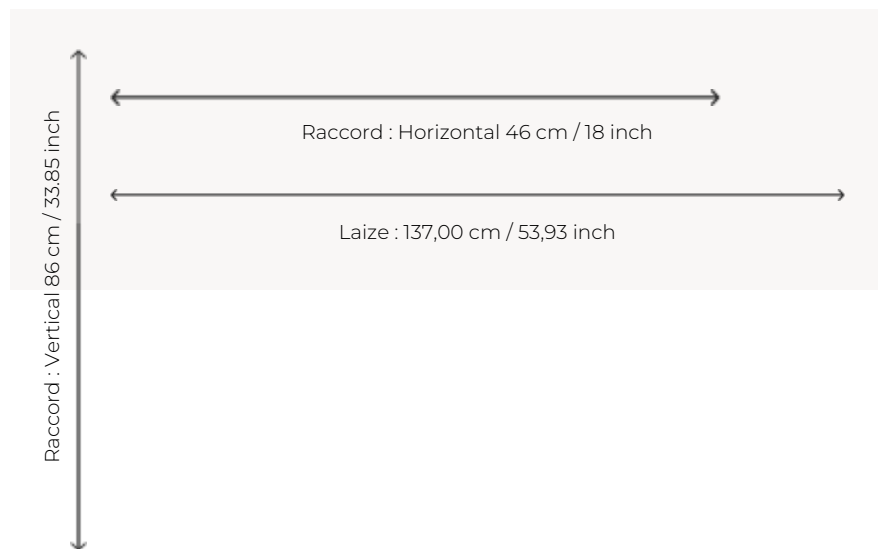

## Pierre Frey

<b>TYPE</b>	Papiers peints imprimés grande largeur
<b>UNITÉ DE VENTE</b>	Disponible au mètre
<b>SUPPORT</b>	INTISSE
<b>COMPOSITION</b>	-
<b>LAIZE</b>	137 cm / 53,93 inch
<b>RACCORD</b>	H: 46 cm - 18,00 inch V: 86 cm - 33,85 inch Raccord sauté
<b>POIDS</b>	110 gr / m <sup>2</sup>
<b>ENTRETIEN</b>	
<b>EMARGEMENT</b>	Non émarginé
<b>POSE/DÉPOSE</b>	Encoller le mur Arrachable à sec
<b>CERTIFICATIONS</b>	EUROCLASS B-s1,d0 ASTM E84 Class A
<b>INFORMATIONS</b>	Utiliser les repères pour faire le raccord lors de la pose. Pose en double coupe