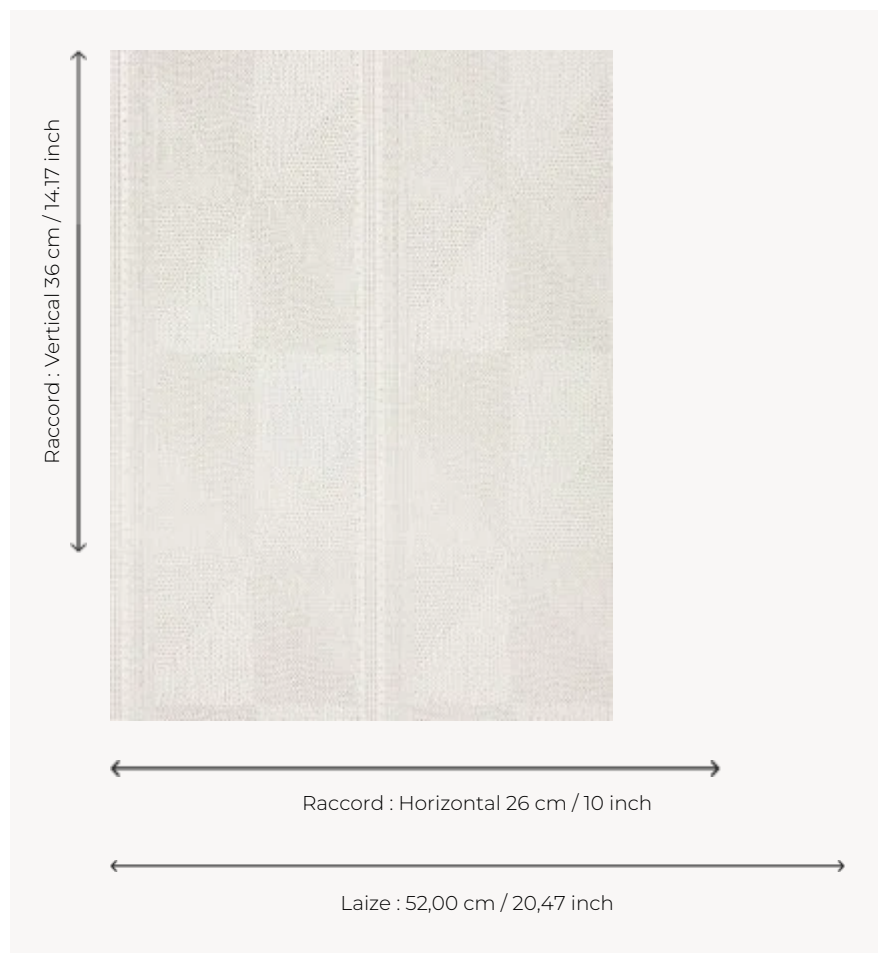

# FP314001 INDUS TISE

Est coordonné à un jacquard au grand motif géométrique ethnique de la collection SHIBAO.

## FP314001 - Blanc

## Pierre Frey

<b>TYPE</b>	Fils posés - Papier peints imprimés petites largeurs
<b>UNITÉ DE VENTE</b>	Disponible au rouleau de 10,05 mts
<b>SUPPORT</b>	INTISSE
<b>COMPOSITION</b>	100 % Viscose
<b>LAIZE</b>	52 cm / 20,47 inch
<b>RACCORD</b>	H: 26 cm - 10,00 inch V: 36 cm - 14,17 inch Raccord droit
<b>POIDS</b>	264 gr / m <sup>2</sup>
<b>ENTRETIEN</b>	
<b>EMARGEMENT</b>	Emargé
<b>POSE/DÉPOSE</b>	Encoller le mur Arrachable à sec
<b>CERTIFICATIONS</b>	ASTM E84 Class A

## 2 Couleurs

FP314001  
Blanc

FP314002  
Lin