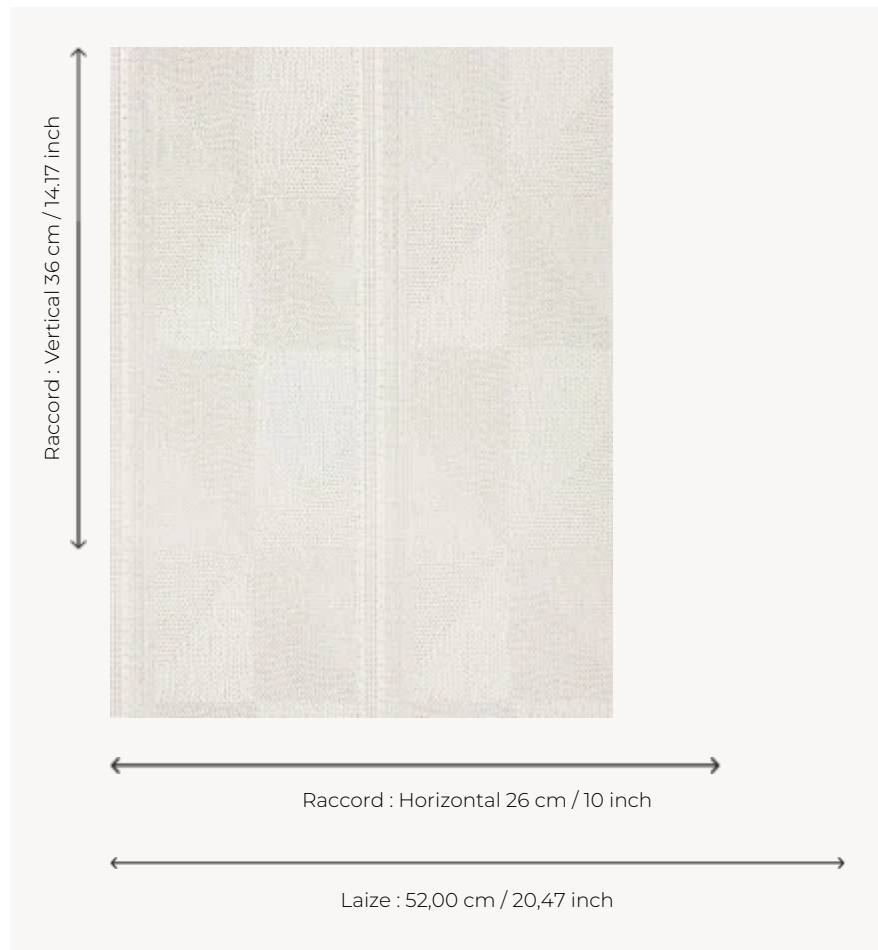

# FP314001 INDUS TISE

Est coordonné à un jacquard au grand motif géométrique ethnique de la collection SHIBAO.

## FP314001 - Blanc

## Pierre Frey

<b>TYPE</b>	Fils posés - Papier peints imprimés petites largeurs
<b>UNITÉ DE VENTE</b>	Disponible au rouleau de 10,05 mts
<b>SUPPORT</b>	INTISSE
<b>COMPOSITION</b>	100 % Viscose
<b>LAIZE</b>	52 cm / 20,47 inch
<b>RACCORD</b>	H: 26 cm - 10,00 inch V: 36 cm - 14,17 inch Raccord droit
<b>POIDS</b>	264 gr / m <sup>2</sup>
<b>ENTRETIEN</b>	
<b>EMARGEMENT</b>	Emargé
<b>POSE/DÉPOSE</b>	Encoller le mur Arrachable à sec
<b>CERTIFICATIONS</b>	ASTM E84 Class A

## 2 Couleurs

FP314001  
Blanc

FP314002  
Lin