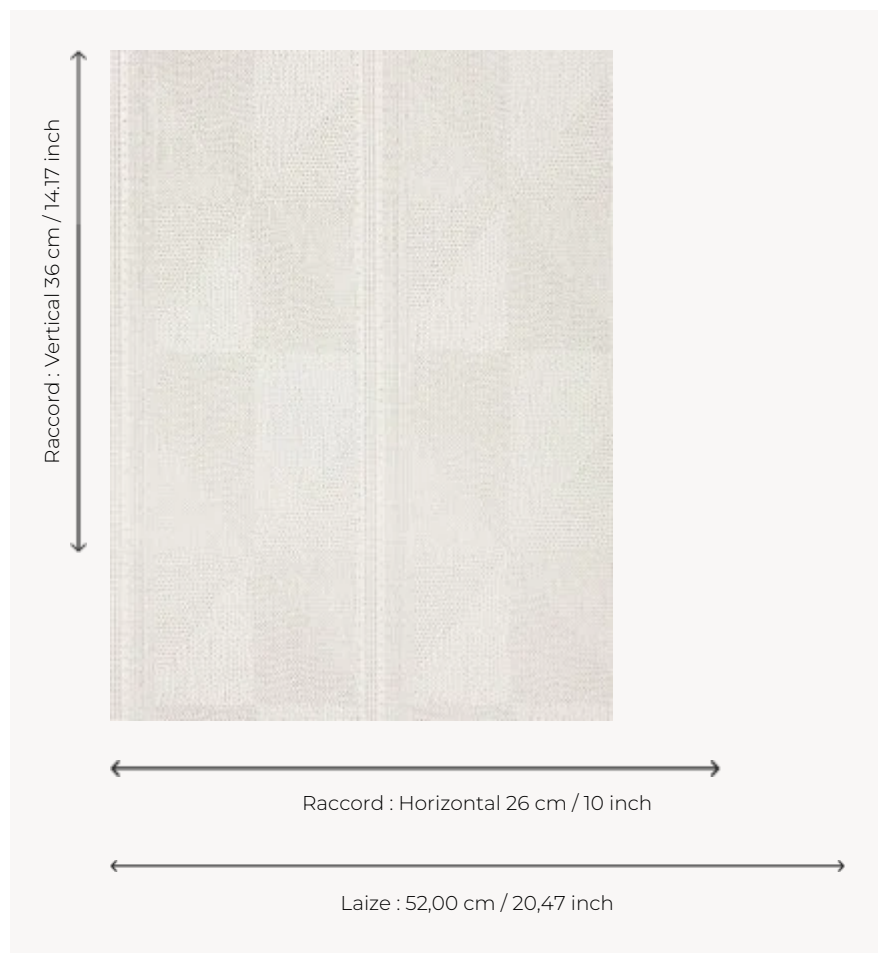

FP314001 INDUS TISE

Est coordonné à un jacquard au grand motif géométrique ethnique de la collection SHIBAO.

FP314001 - Blanc

Pierre Frey

TYPE	Fils posés - Papier peints imprimés petites largeurs
UNITÉ DE VENTE	Disponible au rouleau de 10,05 mts
SUPPORT	INTISSE
COMPOSITION	100 % Viscose
LAIZE	52 cm / 20,47 inch
RACCORD	H: 26 cm - 10,00 inch V: 36 cm - 14,17 inch Raccord droit
POIDS	264 gr / m ²
ENTRETIEN	
EMARGEMENT	Emargé
POSE/DÉPOSE	Encoller le mur Arrachable à sec
CERTIFICATIONS	ASTM E84 Class A

2 Couleurs

FP314001
Blanc

FP314002
Lin