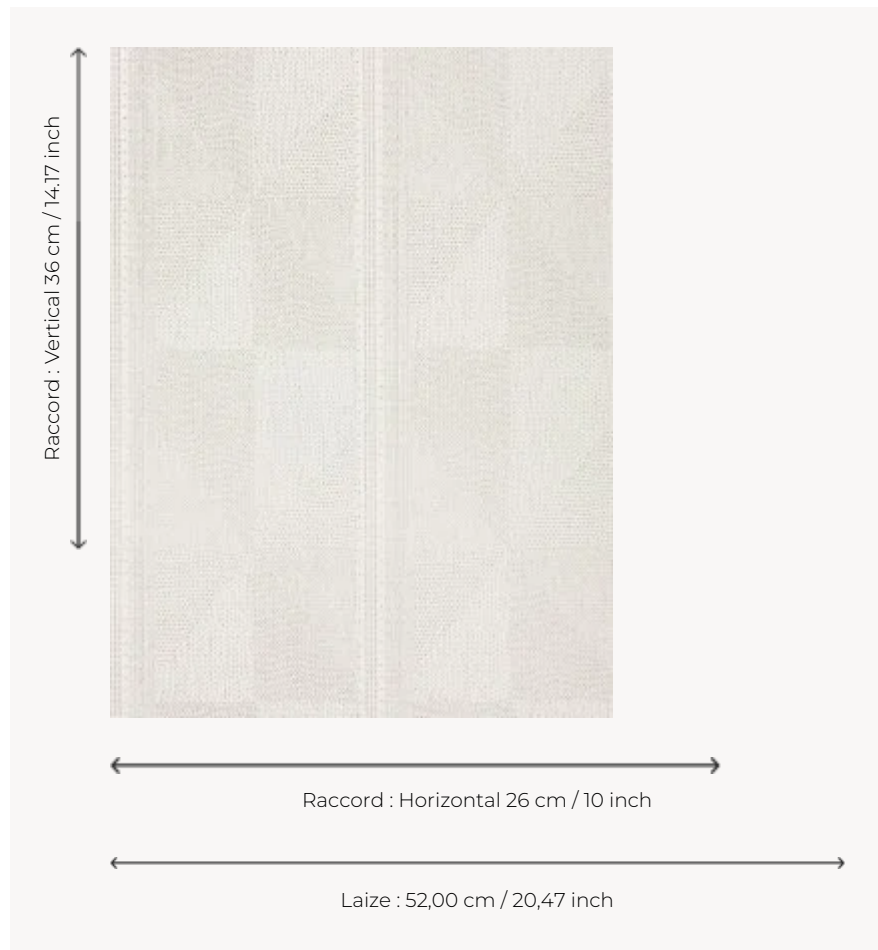

FP314001 INDUS TISE

Est coordonné à un jacquard au grand motif géométrique ethnique de la collection SHIBAO.

FP314001 - Blanc

Pierre Frey

TYPE	Fils posés - Papier peints imprimés petites largeurs
UNITÉ DE VENTE	Disponible au rouleau de 10,05 mts
SUPPORT	INTISSE
COMPOSITION	100 % Viscose
LAIZE	52 cm / 20,47 inch
RACCORD	H: 26 cm - 10,00 inch V: 36 cm - 14,17 inch Raccord droit
POIDS	264 gr / m ²
ENTRETIEN	
EMARGEMENT	Emargé
POSE/DÉPOSE	Encoller le mur Arrachable à sec
CERTIFICATIONS	ASTM E84 Class A

2 Couleurs

FP314001
Blanc

FP314002
Lin