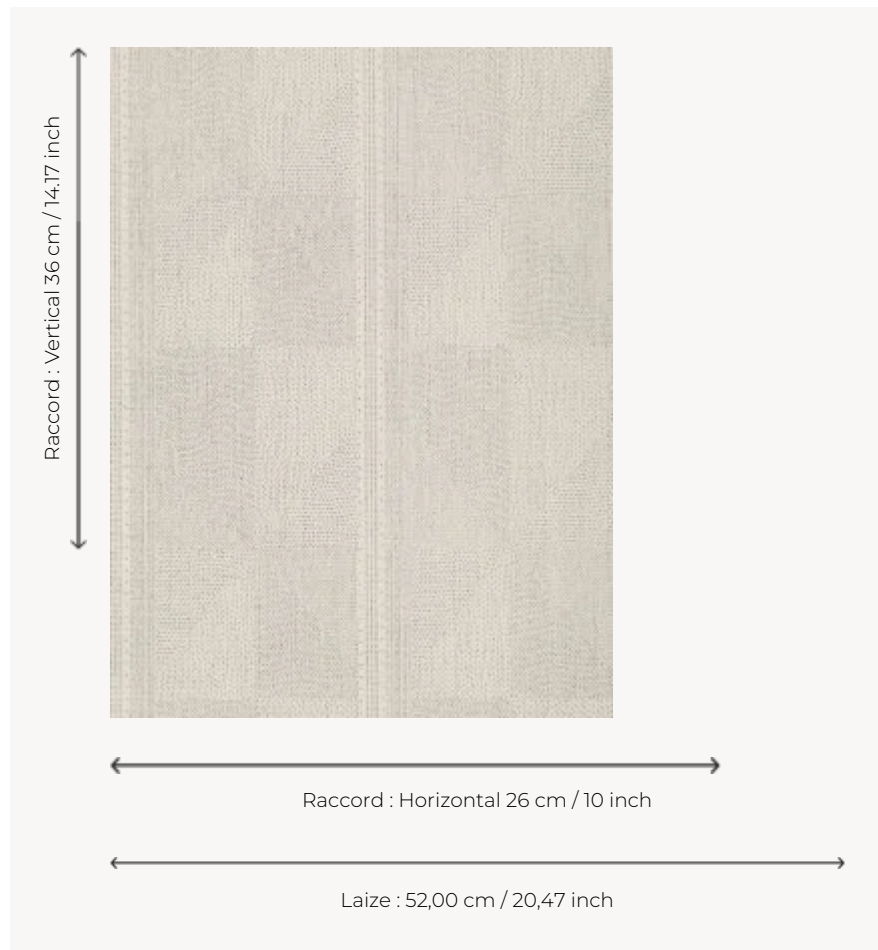

FP314002 INDUS TISE

Est coordonné à un jacquard au grand motif géométrique ethnique de la collection SHIBAO.

FP314002 - Lin

Pierre Frey

TYPE	Fils posés - Papier peints imprimés petites largeurs
UNITÉ DE VENTE	Disponible au rouleau de 10,05 mts
SUPPORT	INTISSE
COMPOSITION	100 % Viscose
LAIZE	52 cm / 20,47 inch
RACCORD	H: 26 cm - 10,00 inch V: 36 cm - 14,17 inch Raccord droit
POIDS	264 gr / m ²
ENTRETIEN	
EMARGEMENT	Emargé
POSE/DÉPOSE	Encoller le mur Arrachable à sec
CERTIFICATIONS	ASTM E84 Class A

2 Couleurs

FP314001
Blanc

FP314002
Lin