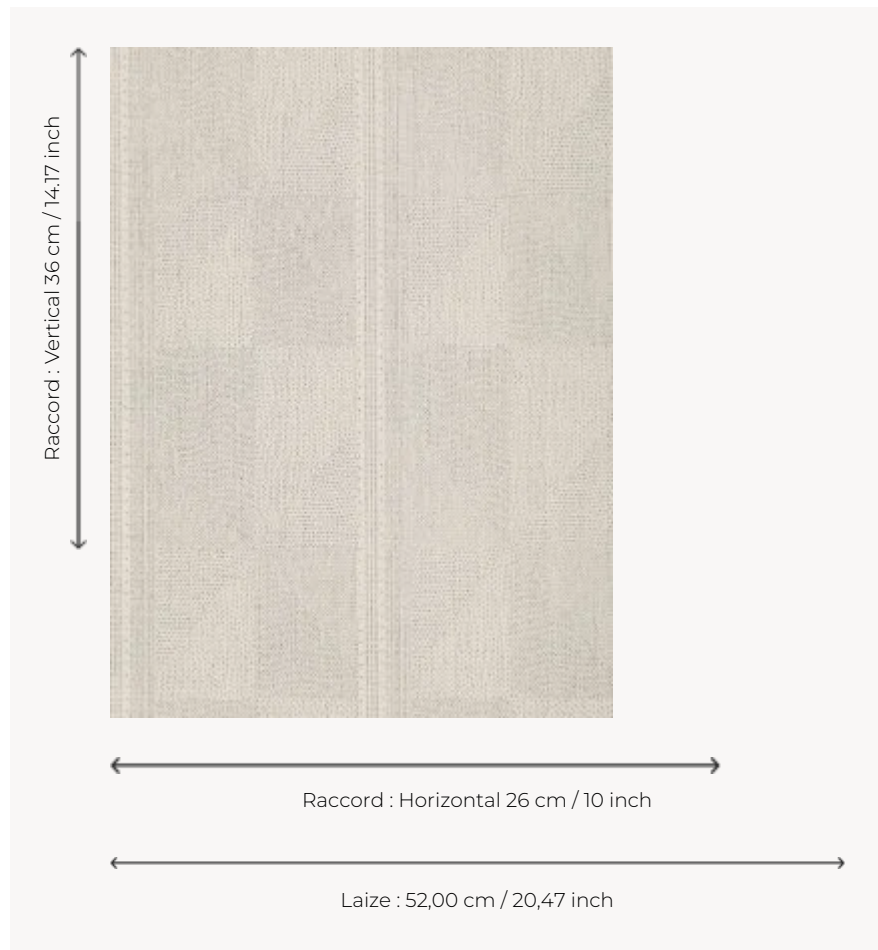

# FP314002 INDUS TISE

Est coordonné à un jacquard au grand motif géométrique ethnique de la collection SHIBAO.

## Pierre Frey

<b>TYPE</b>	Fils posés - Papier peints imprimés petites largeurs
<b>UNITÉ DE VENTE</b>	Disponible au rouleau de 10,05 mts
<b>SUPPORT</b>	INTISSE
<b>COMPOSITION</b>	100 % Viscose
<b>LAIZE</b>	52 cm / 20,47 inch
<b>RACCORD</b>	H: 26 cm - 10,00 inch V: 36 cm - 14,17 inch Raccord droit
<b>POIDS</b>	264 gr / m <sup>2</sup>
<b>ENTRETIEN</b>	
<b>EMARGEMENT</b>	Emargé
<b>POSE/DÉPOSE</b>	Encoller le mur Arrachable à sec
<b>CERTIFICATIONS</b>	ASTM E84 Class A

## 2 Couleurs

FP314001  
Blanc

FP314002  
Lin