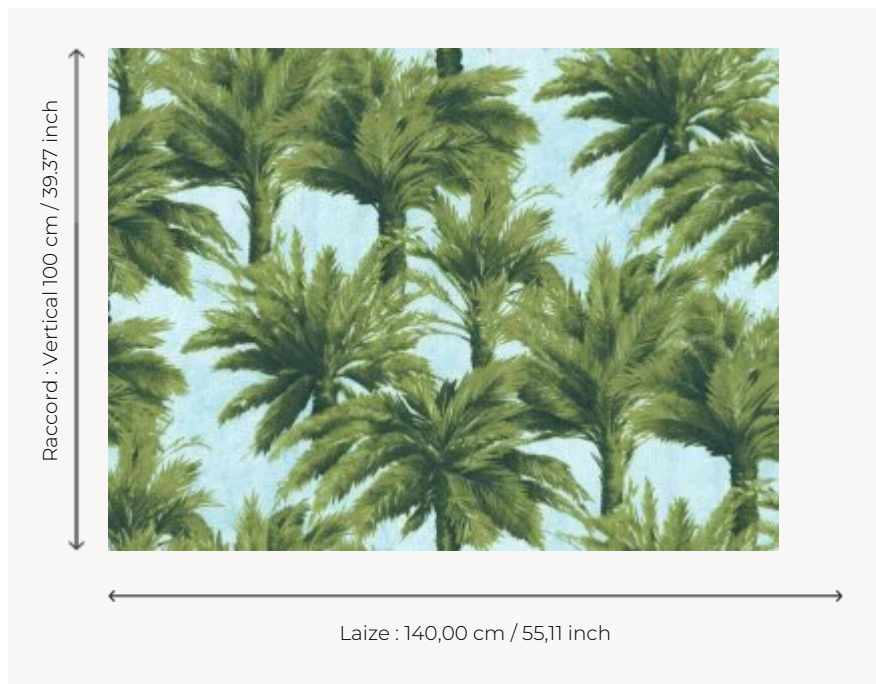

FP320001 MAURITIUS

Beauté idyllique d'une île à l'ombre de palmiers. Ce papier peint nous invite à réaliser nos rêves de Robinson, à assouvir nos envies de liberté, loin du stress citadin. Non émarginé.

FP320001 - Ciel

Pierre Frey

TYPE	Papiers peints imprimés grande largeur
UNITÉ DE VENTE	Disponible au mètre
SUPPORT	INTISSE
COMPOSITION	100 % Intissé
LAIZE	140 cm / 55,11 inch
RACCORD	V: 100 cm - 39,37 inch Raccord droit
POIDS	147 gr / m ²
ENTRETIEN	
EMARGEMENT	Non émarginé
POSE/DÉPOSE	Encoller le mur Arrachable à sec
CERTIFICATIONS	EUROCLASS B-s1,d0
INFORMATIONS	Utiliser les repères pour faire le raccord lors de la pose. Pose en double coupe

3 Couleurs

FP320001

Ciel

FP320002

Nuit

FP320003

Orage