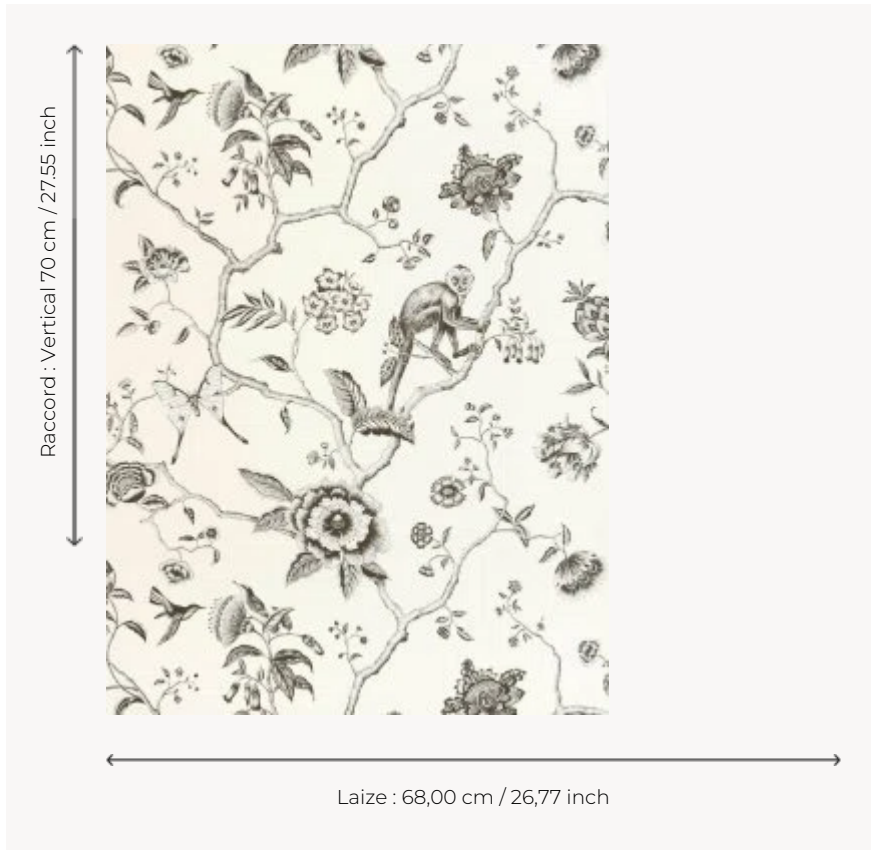

## FP327001 JARDIN DE PARADIS

Un arbre de vie exotique qui semble apprécié de nombreux habitants...singes, papillons, colibris se partagent les fleurs imaginaires du jardin de Paradis. Emargé.

### Pierre Frey

|                       |   |
|-----------------------|---|
| <b>TYPE</b>           | Papier peints imprimés petites largeurs   |
| <b>UNITÉ DE VENTE</b> | Disponible au rouleau de 10,05 mts  |
| <b>SUPPORT</b>        | INTISSE   |
| <b>COMPOSITION</b>    | 100 % Intissé   |
| <b>LAIZE</b>          | 68 cm / 26,77 inch  |
| <b>RACCORD</b>        | V: 70 cm - 27,55 inch<br>Raccord sauté  |
| <b>POIDS</b>          | 210 gr / m <sup>2</sup>   |
| <b>ENTRETIEN</b>      |  |
| <b>EMARGEMENT</b>     | Emargé  |
| <b>POSE/DÉPOSE</b>    | Encoller le mur<br>Arrachable à sec   |
| <b>CERTIFICATIONS</b> | EUROCLASS B-s1,d0<br>ASTM E84 Class A   |
| <b>NOTES</b>          | Bonne solidité à la lumière   |