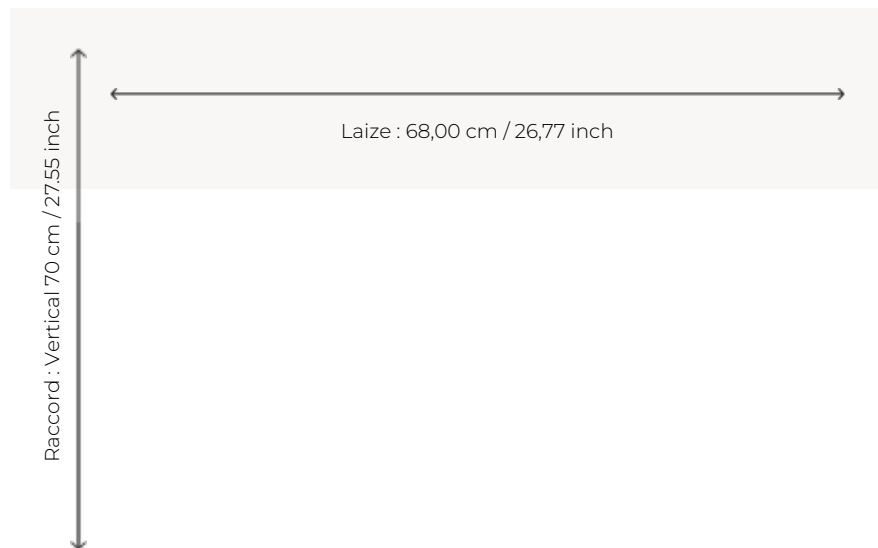

### Pierre Frey

<b>TYPE</b>	Papier peints imprimés petites largeurs
<b>UNITÉ DE VENTE</b>	Disponible au rouleau de 10,05 mts
<b>SUPPORT</b>	INTISSE
<b>COMPOSITION</b>	100 % Intissé
<b>LAIZE</b>	68 cm / 26,77 inch
<b>RACCORD</b>	V: 70 cm - 27,55 inch Raccord sauté
<b>POIDS</b>	210 gr / m <sup>2</sup>
<b>ENTRETIEN</b>	
<b>EMARGEMENT</b>	Emargé
<b>POSE/DÉPOSE</b>	Encoller le mur Arrachable à sec
<b>CERTIFICATIONS</b>	EUROCLASS B-s1,d0 ASTM E84 Class A
<b>NOTES</b>	Bonne solidité à la lumière