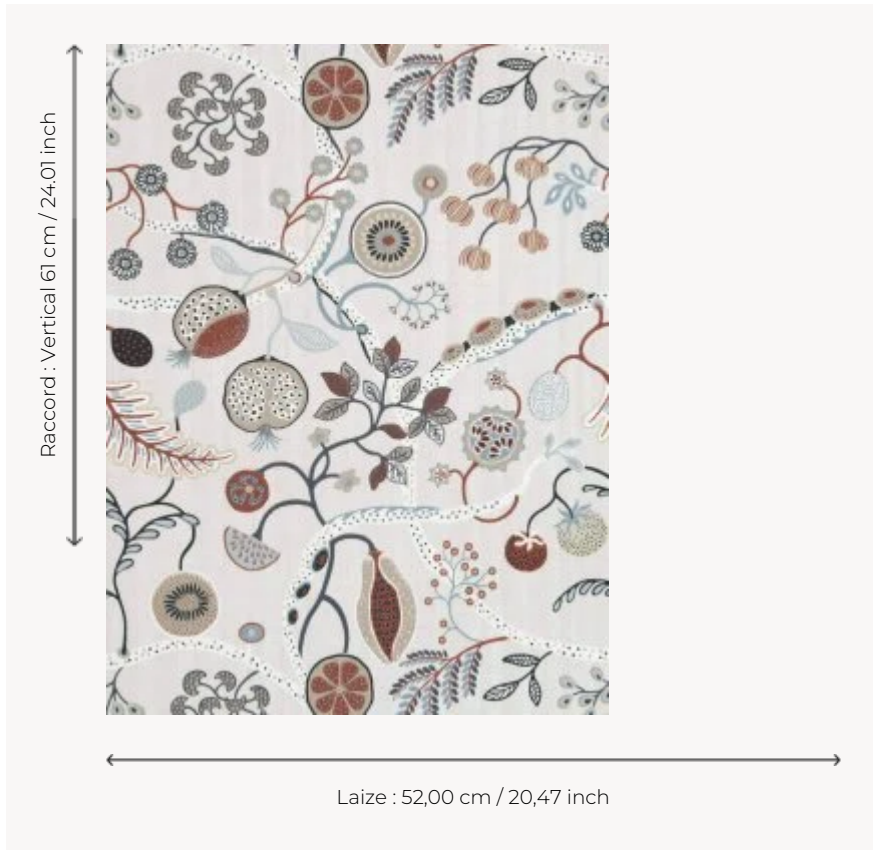

FP328004 MOJITO

Branchage sinueux agrémenté de fleurs et de fruits. L'abondance et la vivacité des motifs créent un univers coloré magique. Hasta la vista! Emargé.

FP328004 - Café

Pierre Frey

TYPE	Papier peints imprimés petites largeurs
UNITÉ DE VENTE	Disponible au rouleau de 10,05 mts
SUPPORT	INTISSE
COMPOSITION	100 % Intissé
LAIZE	52 cm / 20,47 inch
RACCORD	V: 61 cm - 24,01 inch Raccord droit
POIDS	195 gr / m ²
ENTRETIEN	
EMARGEMENT	Emargé
POSE/DÉPOSE	Encoller le mur Arrachable à sec
CERTIFICATIONS	EUROCLASS B-s1,d0
NOTES	Bonne solidité à la lumière Décor imprimé en technique traditionnelle

3 Couleurs

FP328001
Multicolore

FP328004
Café

FP328005
Azulejos