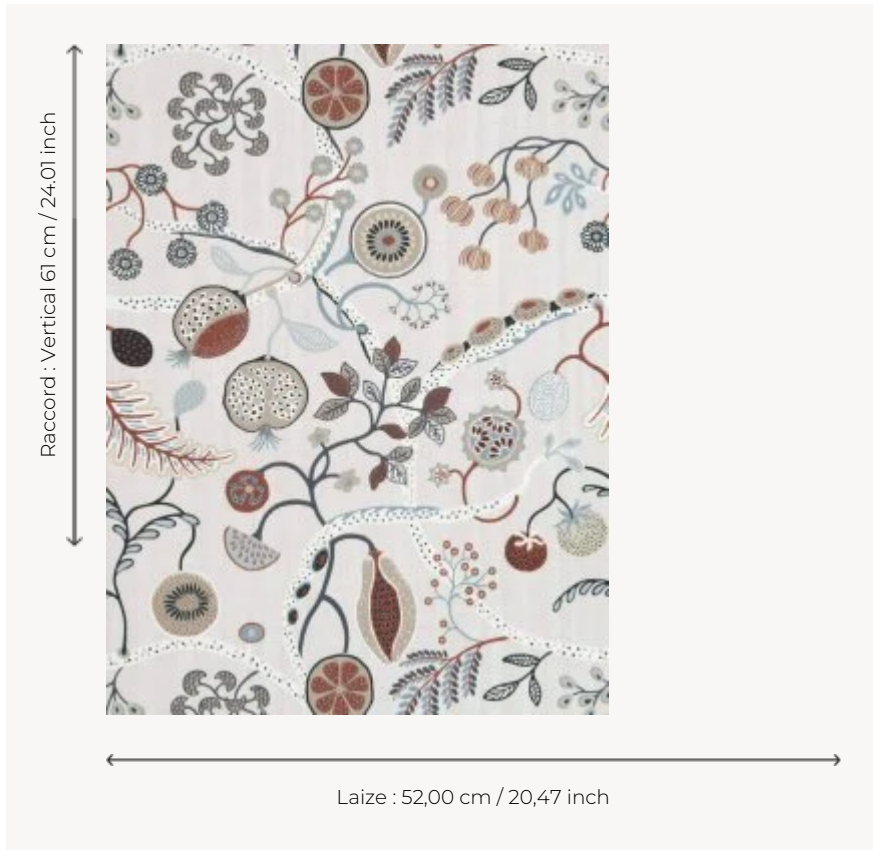

## FP328004 MOJITO

Branchage sinueux agrémenté de fleurs et de fruits. L'abondance et la vivacité des motifs créent un univers coloré magique. Hasta la vista! Emargé.

### Pierre Frey

<b>TYPE</b>	Papier peints imprimés petites largeurs
<b>UNITÉ DE VENTE</b>	Disponible au rouleau de 10,05 mts
<b>SUPPORT</b>	INTISSE
<b>COMPOSITION</b>	100 % Intissé
<b>LAIZE</b>	52 cm / 20,47 inch
<b>RACCORD</b>	V: 61 cm - 24,01 inch Raccord droit
<b>POIDS</b>	195 gr / m <sup>2</sup>
<b>ENTRETIEN</b>	
<b>EMARGEMENT</b>	Emargé
<b>POSE/DÉPOSE</b>	Encoller le mur Arrachable à sec
<b>CERTIFICATIONS</b>	EUROCLASS B-s1,d0
<b>NOTES</b>	Bonne solidité à la lumière Décor imprimé en technique traditionnelle

### 3 Couleurs

FP328001  
Multicolore

FP328004  
Café

FP328005  
Azulejos