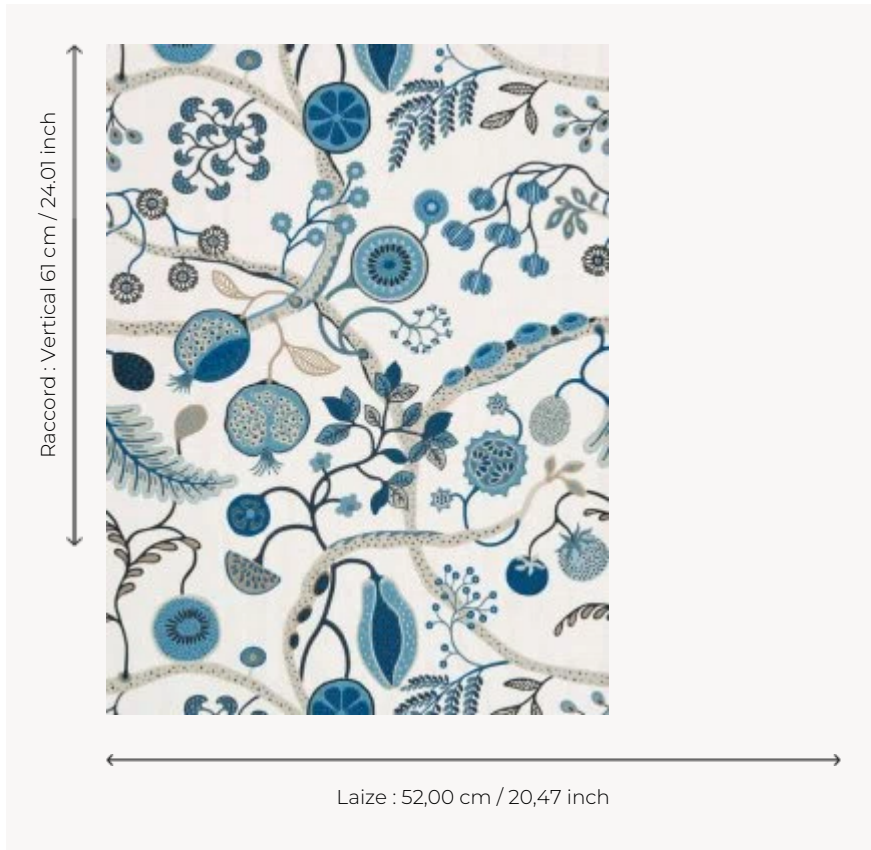

FP328005 MOJITO

Branchage sinueux agrémenté de fleurs et de fruits. L'abondance et la vivacité des motifs créent un univers coloré magique. Hasta la vista! Emargé.

FP328005 - Azulejos

Pierre Frey

TYPE	Papier peints imprimés petites largeurs
UNITÉ DE VENTE	Disponible au rouleau de 10,05 mts
SUPPORT	INTISSE
COMPOSITION	100 % Intissé
LAIZE	52 cm / 20,47 inch
RACCORD	V: 61 cm - 24,01 inch Raccord droit
POIDS	195 gr / m ²
ENTRETIEN	
EMARGEMENT	Emargé
POSE/DÉPOSE	Encoller le mur Arrachable à sec
CERTIFICATIONS	EUROCLASS B-s1,d0
NOTES	Bonne solidité à la lumière Décor imprimé en technique traditionnelle

3 Couleurs

FP328001
Multicolore

FP328004
Café

FP328005
Azulejos