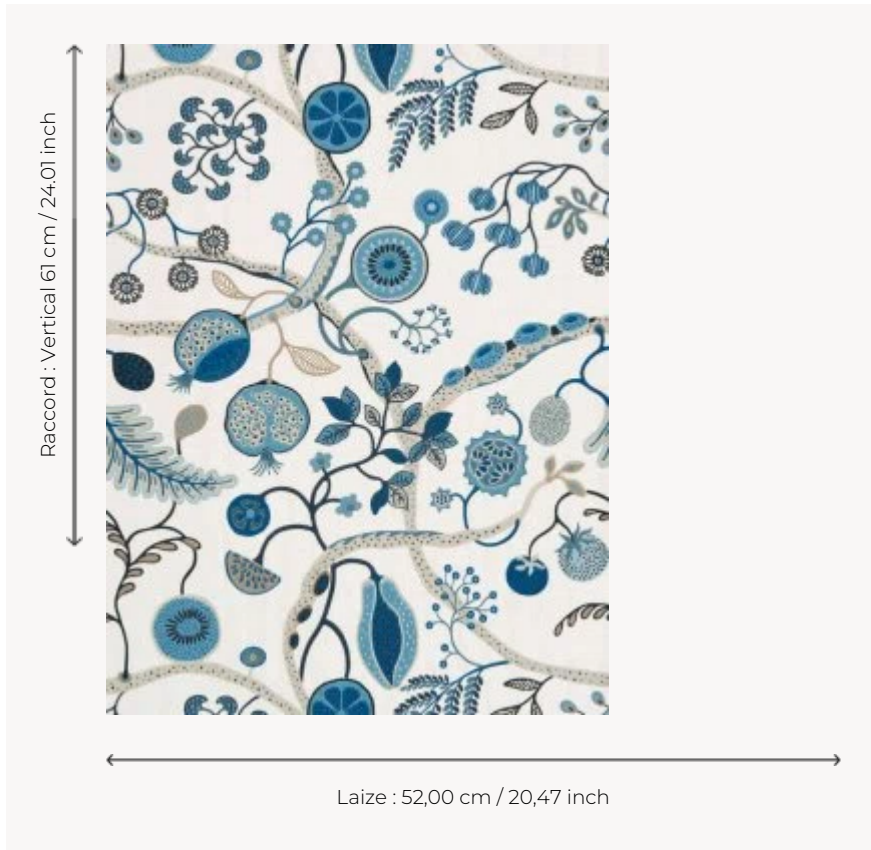

## FP328005 MOJITO

Branchage sinueux agrémenté de fleurs et de fruits. L'abondance et la vivacité des motifs créent un univers coloré magique. Hasta la vista! Emargé.

### Pierre Frey

<b>TYPE</b>	Papier peints imprimés petites largeurs
<b>UNITÉ DE VENTE</b>	Disponible au rouleau de 10,05 mts
<b>SUPPORT</b>	INTISSE
<b>COMPOSITION</b>	100 % Intissé
<b>LAIZE</b>	52 cm / 20,47 inch
<b>RACCORD</b>	V: 61 cm - 24,01 inch Raccord droit
<b>POIDS</b>	195 gr / m <sup>2</sup>
<b>ENTRETIEN</b>	
<b>EMARGEMENT</b>	Emargé
<b>POSE/DÉPOSE</b>	Encoller le mur Arrachable à sec
<b>CERTIFICATIONS</b>	EUROCLASS B-s1,d0
<b>NOTES</b>	Bonne solidité à la lumière Décor imprimé en technique traditionnelle

### 3 Couleurs

FP328001  
Multicolore

FP328004  
Café

FP328005  
Azulejos