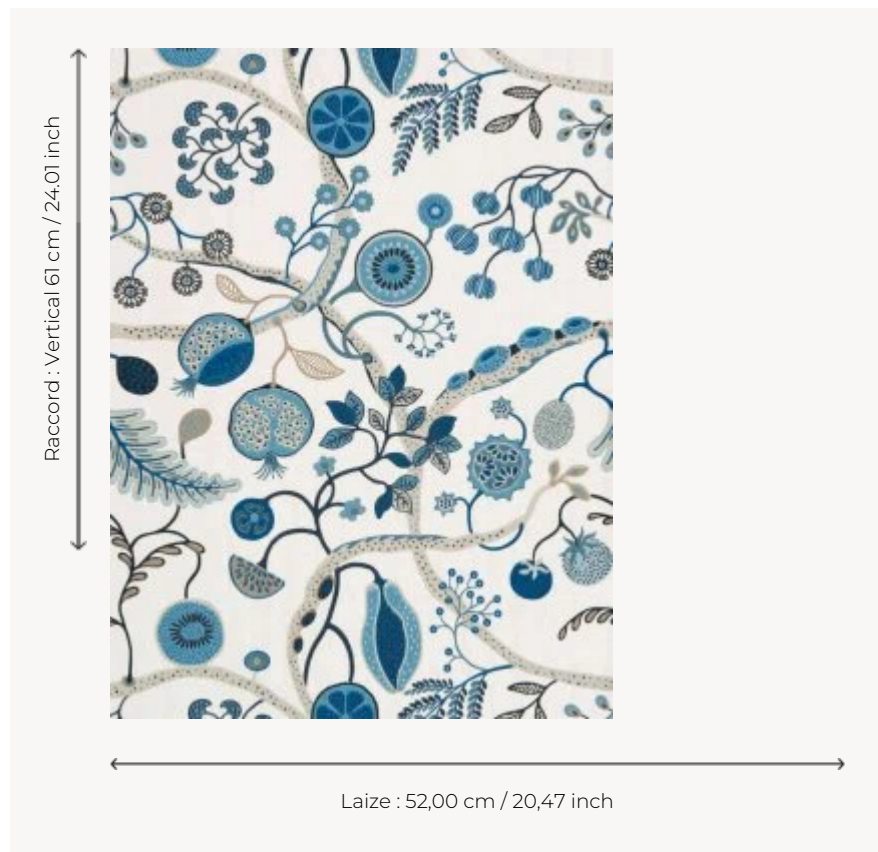

FP328005 MOJITO

Branchage sinueux agrémenté de fleurs et de fruits. L'abondance et la vivacité des motifs créent un univers coloré magique. Hasta la vista! Emargé.

FP328005 - Azulejos

Pierre Frey

TYPE	Papier peints imprimés petites largeurs
UNITÉ DE VENTE	Disponible au rouleau de 10,05 mts
SUPPORT	INTISSE
COMPOSITION	100 % Intissé
LAIZE	52 cm / 20,47 inch
RACCORD	V: 61 cm - 24,01 inch Raccord droit
POIDS	195 gr / m ²
ENTRETIEN	
EMARGEMENT	Emargé
POSE/DÉPOSE	Encoller le mur Arrachable à sec
CERTIFICATIONS	EUROCLASS B-s1,d0
NOTES	Bonne solidité à la lumière Décor imprimé en technique traditionnelle

3 Couleurs

FP328001
Multicolore

FP328004
Café

FP328005
Azulejos