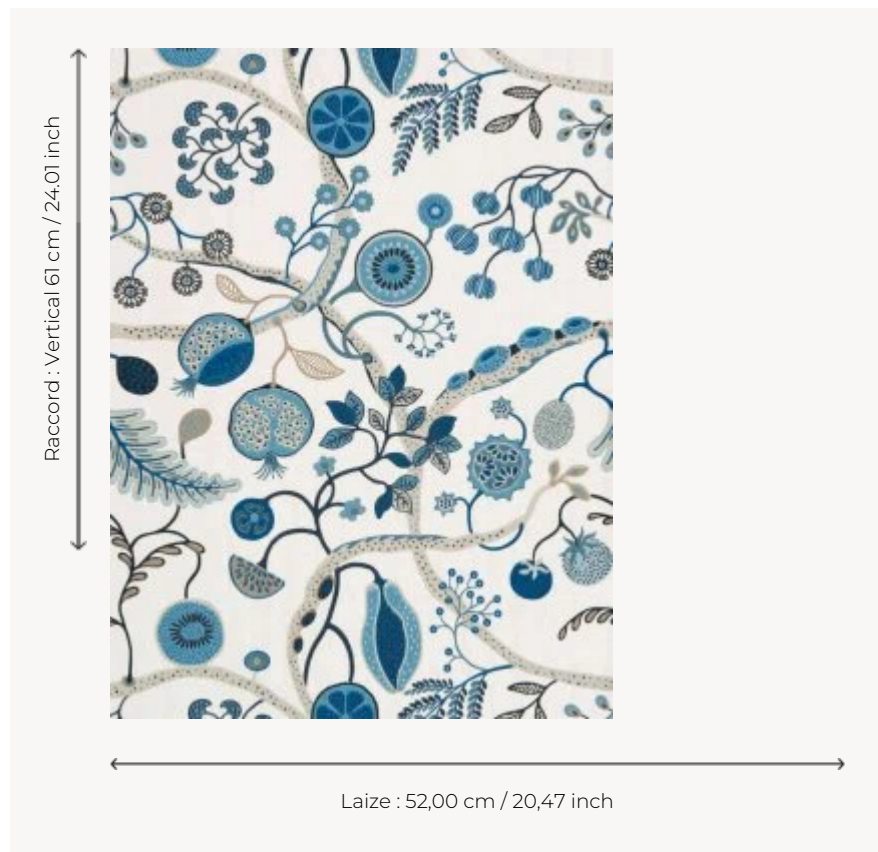

## FP328005 MOJITO

Branchage sinueux agrémenté de fleurs et de fruits. L'abondance et la vivacité des motifs créent un univers coloré magique. Hasta la vista! Emargé.

### Pierre Frey

<b>TYPE</b>	Papier peints imprimés petites largeurs
<b>UNITÉ DE VENTE</b>	Disponible au rouleau de 10,05 mts
<b>SUPPORT</b>	INTISSE
<b>COMPOSITION</b>	100 % Intissé
<b>LAIZE</b>	52 cm / 20,47 inch
<b>RACCORD</b>	V: 61 cm - 24,01 inch Raccord droit
<b>POIDS</b>	195 gr / m <sup>2</sup>
<b>ENTRETIEN</b>	
<b>EMARGEMENT</b>	Emargé
<b>POSE/DÉPOSE</b>	Encoller le mur Arrachable à sec
<b>CERTIFICATIONS</b>	EUROCLASS B-s1,d0
<b>NOTES</b>	Bonne solidité à la lumière Décor imprimé en technique traditionnelle

### 3 Couleurs

FP328001  
Multicolore

FP328004  
Café

FP328005  
Azulejos