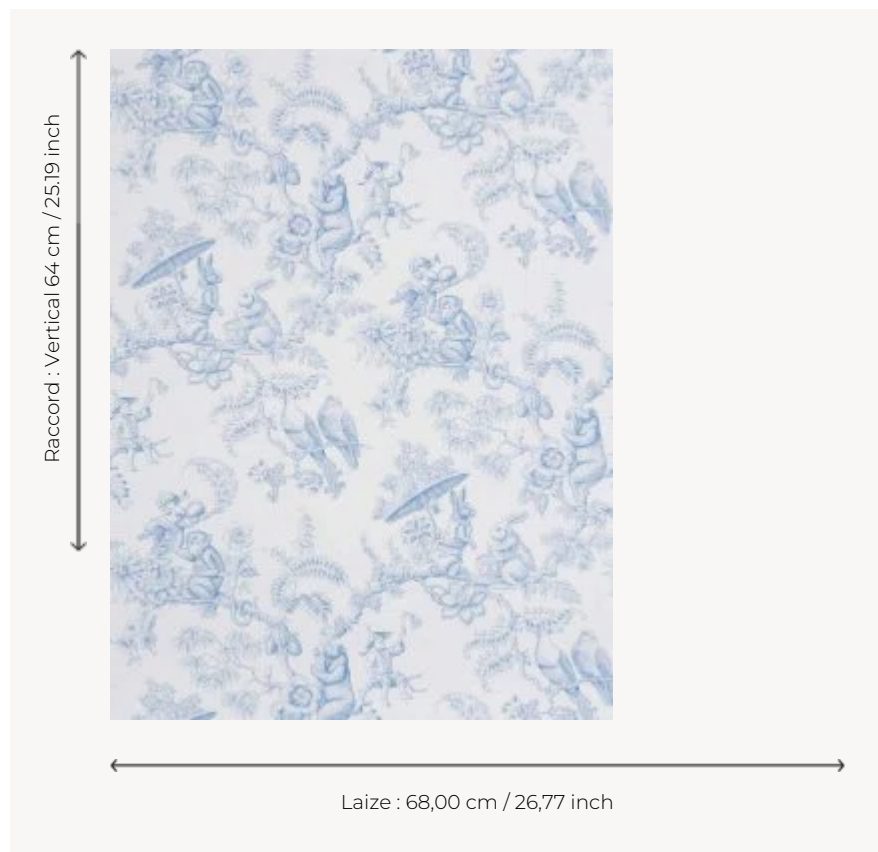

FP345001 OUISTITIS & CO

Dans des branchages ondulants, se cachent des enfants et une multitude de petits animaux. Sur fond blanc ou coloré, le motif, gravé très finement, évoque les toiles de Jouy d'antan. Cet imprimé sur coton s'adaptera aussi bien à un univers fille que garçon.

FP345001 - Ciel

Pierre Frey

TYPE	Papier peints imprimés petites largeurs
UNITÉ DE VENTE	Disponible au rouleau de 10,05 mts
SUPPORT	PAPIER
COMPOSITION	100 % Papier
LAIZE	68 cm / 26,77 inch
RACCORD	V: 64 cm - 25,19 inch Raccord droit
POIDS	150 gr / m²
ENTRETIEN	
EMARGEMENT	Emargé
POSE/DÉPOSE	Encoller le papier Arrachable au mouillé
CERTIFICATIONS	EUROCLASS B-s1,d0