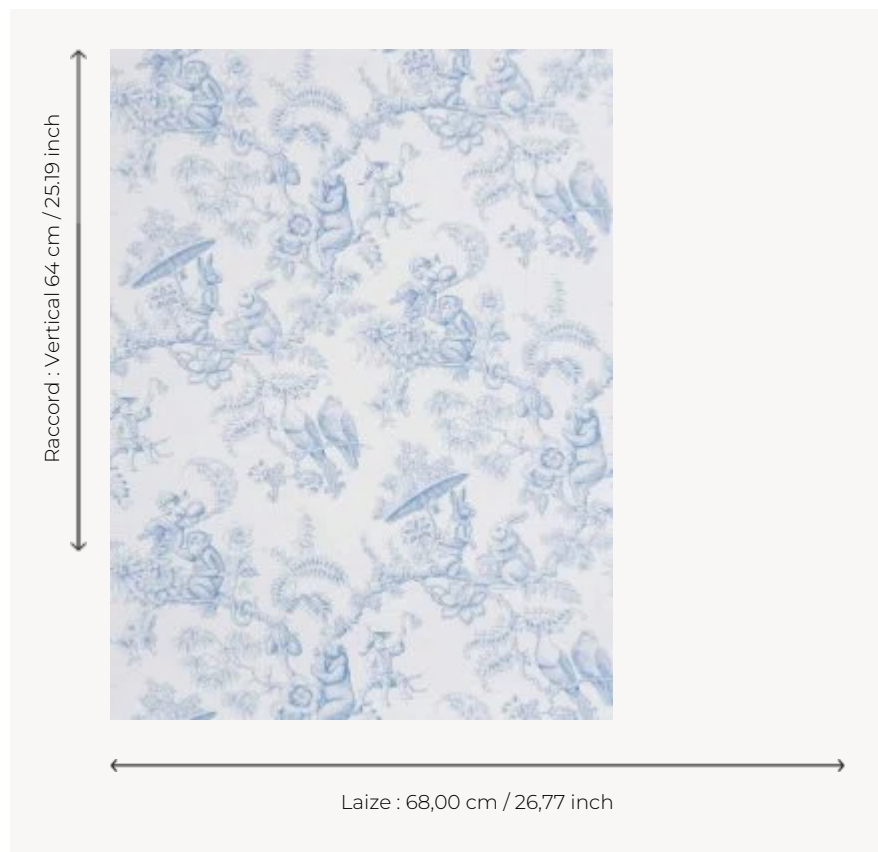

FP345001 OUISTITIS & CO

Dans des branchages ondulants, se cachent des enfants et une multitude de petits animaux. Sur fond blanc ou coloré, le motif, gravé très finement, évoque les toiles de Jouy d'antan. Cet imprimé sur coton s'adaptera aussi bien à un univers fille que garçon.

FP345001 - Ciel

Pierre Frey

TYPE	Papier peints imprimés petites largeurs
UNITÉ DE VENTE	Disponible au rouleau de 10,05 mts
SUPPORT	PAPIER
COMPOSITION	100 % Papier
LAIZE	68 cm / 26,77 inch
RACCORD	V: 64 cm - 25,19 inch Raccord droit
POIDS	150 gr / m ²
ENTRETIEN	
EMARGEMENT	Emargé
POSE/DÉPOSE	Encoller le papier Arrachable au mouillé
CERTIFICATIONS	EUROCLASS B-s1,d0

2 Couleurs

FP345001
Ciel

FP345002
Dragée