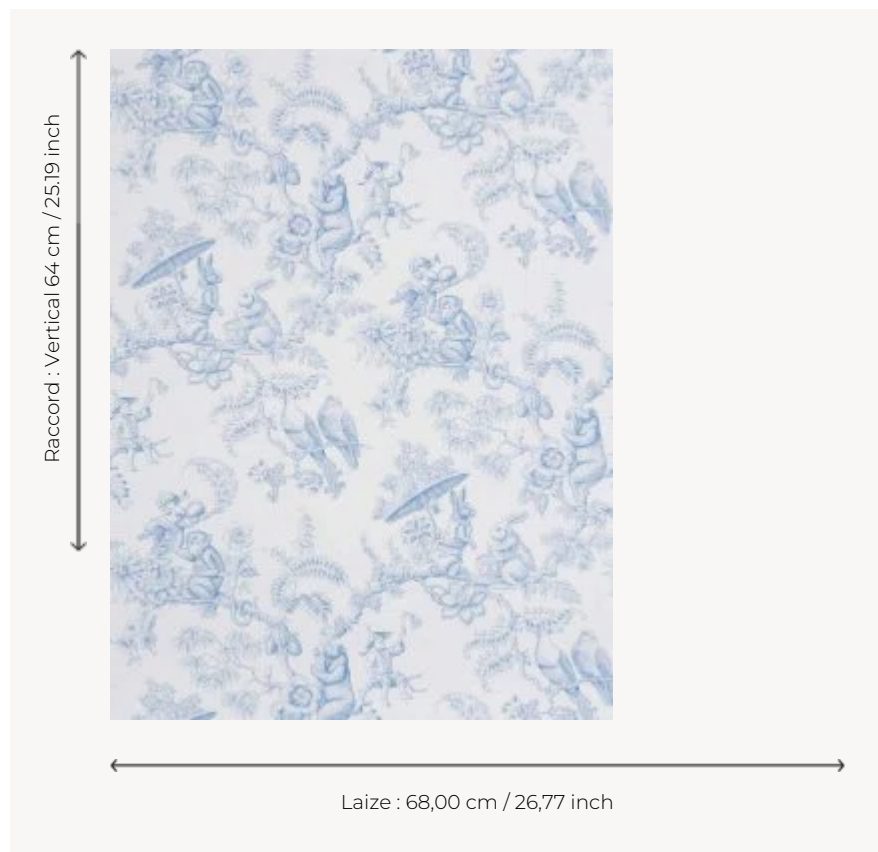

FP345001 OUISTITIS & CO

Dans des branchages ondulants, se cachent des enfants et une multitude de petits animaux. Sur fond blanc ou coloré, le motif, gravé très finement, évoque les toiles de Jouy d'antan. Cet imprimé sur coton s'adaptera aussi bien à un univers fille que garçon.

FP345001 - Ciel

Pierre Frey

TYPE	Papier peints imprimés petites largeurs
UNITÉ DE VENTE	Disponible au rouleau de 10,05 mts
SUPPORT	PAPIER
COMPOSITION	100 % Papier
LAIZE	68 cm / 26,77 inch
RACCORD	V: 64 cm - 25,19 inch Raccord droit
POIDS	150 gr / m ²
ENTRETIEN	
EMARGEMENT	Emargé
POSE/DÉPOSE	Encoller le papier Arrachable au mouillé
CERTIFICATIONS	EUROCLASS B-s1,d0

4 Couleurs

FP345001
Ciel

FP345002
Dragée

FP345003
Guimauve

FP345004
Sorbet