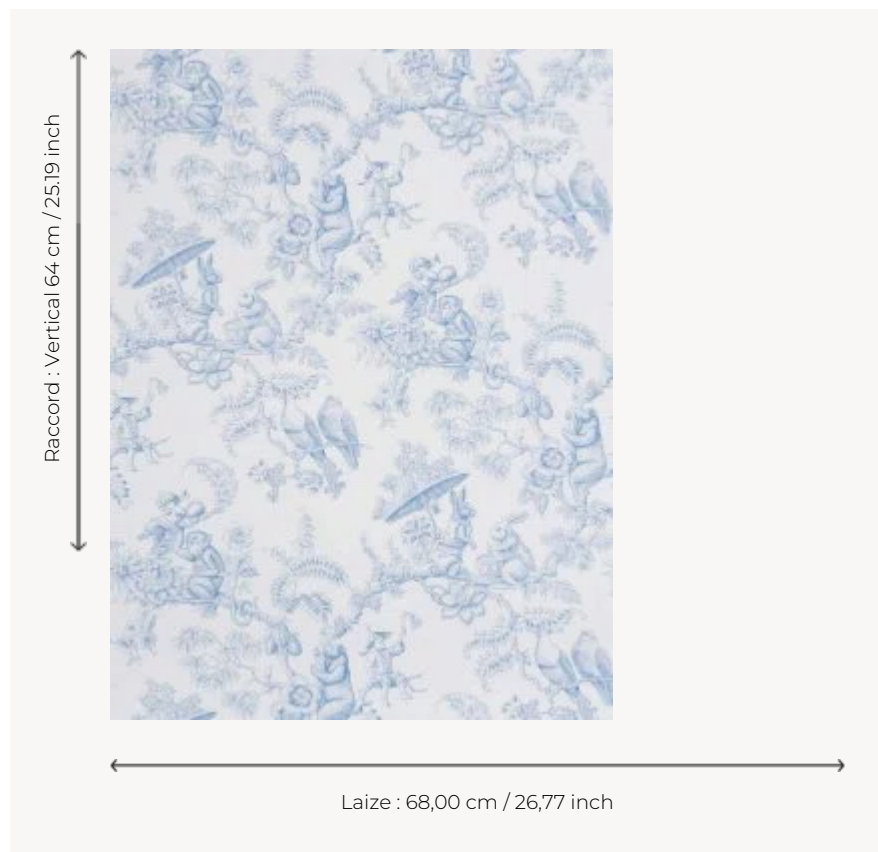

FP345001 OUISTITIS & CO

Dans des branchages ondulants, se cachent des enfants et une multitude de petits animaux. Sur fond blanc ou coloré, le motif, gravé très finement, évoque les toiles de Jouy d'antan. Cet imprimé sur coton s'adaptera aussi bien à un univers fille que garçon.

FP345001 - Ciel

Pierre Frey

TYPE	Papier peints imprimés petites largeurs
UNITÉ DE VENTE	Disponible au rouleau de 10,05 mts
SUPPORT	PAPIER
COMPOSITION	100 % Papier
LAIZE	68 cm / 26,77 inch
RACCORD	V: 64 cm - 25,19 inch Raccord droit
POIDS	150 gr / m ²
ENTRETIEN	
EMARGEMENT	Emargé
POSE/DÉPOSE	Encoller le papier Arrachable au mouillé
CERTIFICATIONS	EUROCLASS B-s1,d0

4 Couleurs

FP345001
Ciel

FP345002
Dragée

FP345003
Guimauve

FP345004
Sorbet