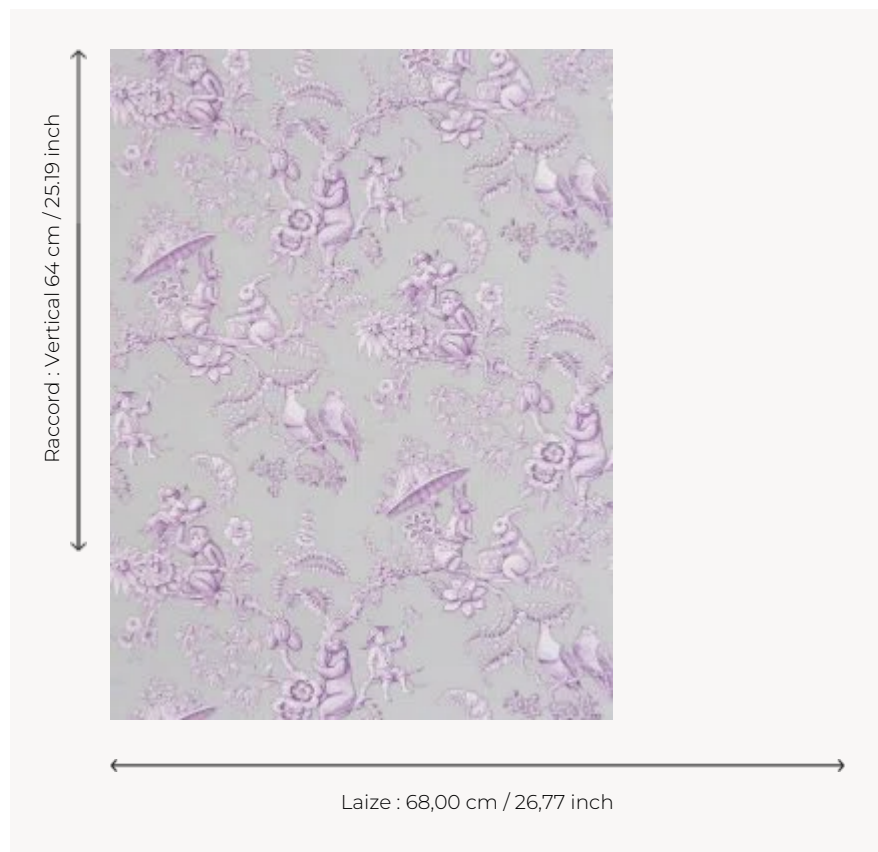

FP345003 OUISTITIS & CO

Dans des branchages ondulants, se cachent des enfants et une multitude de petits animaux. Sur fond blanc ou coloré, le motif, gravé très finement, évoque les toiles de Jouy d'antan. Cet imprimé sur coton s'adaptera aussi bien à un univers fille que garçon.

FP345003 - Guimauve

Pierre Frey

TYPE	Papier peints imprimés petites largeurs
UNITÉ DE VENTE	Disponible au rouleau de 10,05 mts
SUPPORT	PAPIER
COMPOSITION	100 % Papier
LAIZE	68 cm / 26,77 inch
RACCORD	V: 64 cm - 25,19 inch Raccord droit
POIDS	150 gr / m ²
ENTRETIEN	
EMARGEMENT	Emargé
POSE/DÉPOSE	Encoller le papier Arrachable au mouillé
CERTIFICATIONS	EUROCLASS B-s1,d0

4 Couleurs

FP345001
Ciel

FP345002
Dragée

FP345003
Guimauve

FP345004
Sorbet