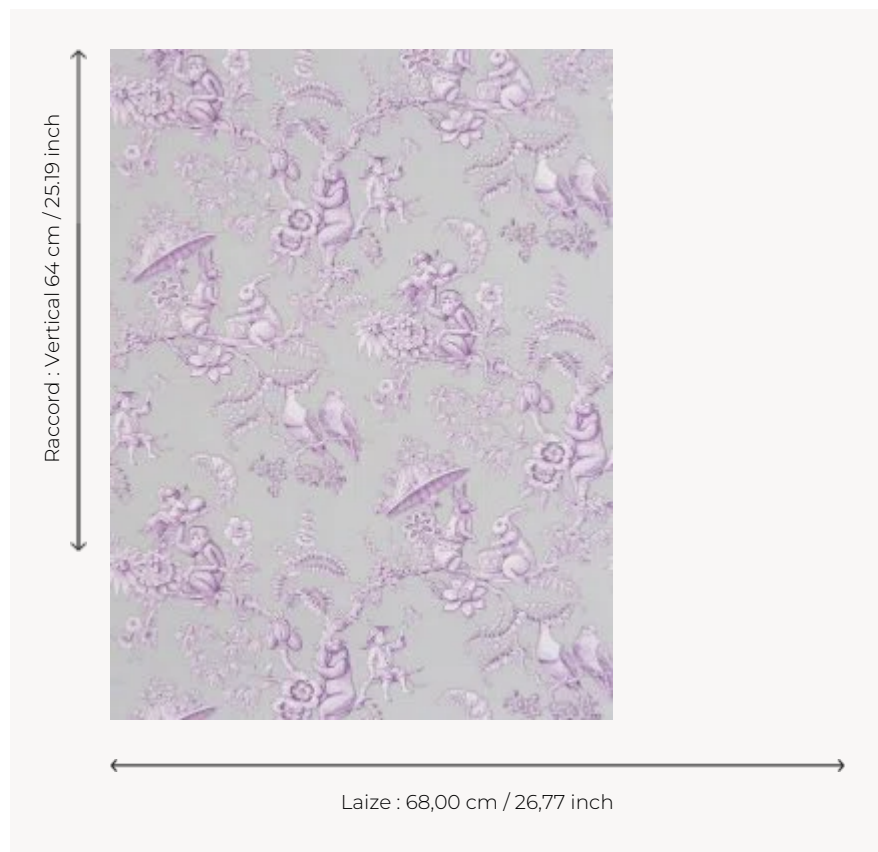

## FP345003 OUISTITIS & CO

Dans des branchages ondulants, se cachent des enfants et une multitude de petits animaux. Sur fond blanc ou coloré, le motif, gravé très finement, évoque les toiles de Jouy d'antan. Cet imprimé sur coton s'adaptera aussi bien à un univers fille que garçon.

### Pierre Frey

<b>TYPE</b>	Papier peints imprimés petites largeurs
<b>UNITÉ DE VENTE</b>	Disponible au rouleau de 10,05 mts
<b>SUPPORT</b>	PAPIER
<b>COMPOSITION</b>	100 % Papier
<b>LAIZE</b>	68 cm / 26,77 inch
<b>RACCORD</b>	V: 64 cm - 25,19 inch Raccord droit
<b>POIDS</b>	150 gr / m <sup>2</sup>
<b>ENTRETIEN</b>	
<b>EMARGEMENT</b>	Emargé
<b>POSE/DÉPOSE</b>	Encoller le papier Arrachable au mouillé
<b>CERTIFICATIONS</b>	EUROCLASS B-s1,d0

## 4 Couleurs

FP345001  
Ciel

FP345002  
Dragée

FP345003  
Guimauve

FP345004  
Sorbet