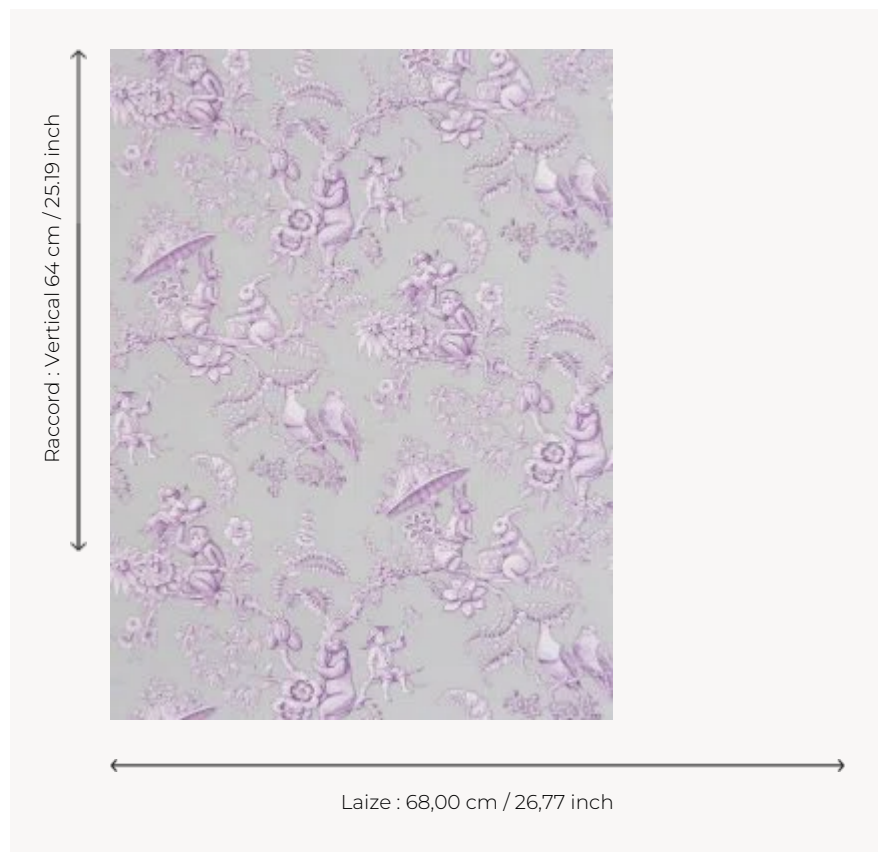

FP345003 OUISTITIS & CO

Dans des branchages ondulants, se cachent des enfants et une multitude de petits animaux. Sur fond blanc ou coloré, le motif, gravé très finement, évoque les toiles de Jouy d'antan. Cet imprimé sur coton s'adaptera aussi bien à un univers fille que garçon.

FP345003 - Guimauve

Pierre Frey

TYPE	Papier peints imprimés petites largeurs
UNITÉ DE VENTE	Disponible au rouleau de 10,05 mts
SUPPORT	PAPIER
COMPOSITION	100 % Papier
LAIZE	68 cm / 26,77 inch
RACCORD	V: 64 cm - 25,19 inch Raccord droit
POIDS	150 gr / m ²
ENTRETIEN	
EMARGEMENT	Emargé
POSE/DÉPOSE	Encoller le papier Arrachable au mouillé
CERTIFICATIONS	EUROCLASS B-s1,d0

4 Couleurs

FP345001
Ciel

FP345002
Dragée

FP345003
Guimauve

FP345004
Sorbet