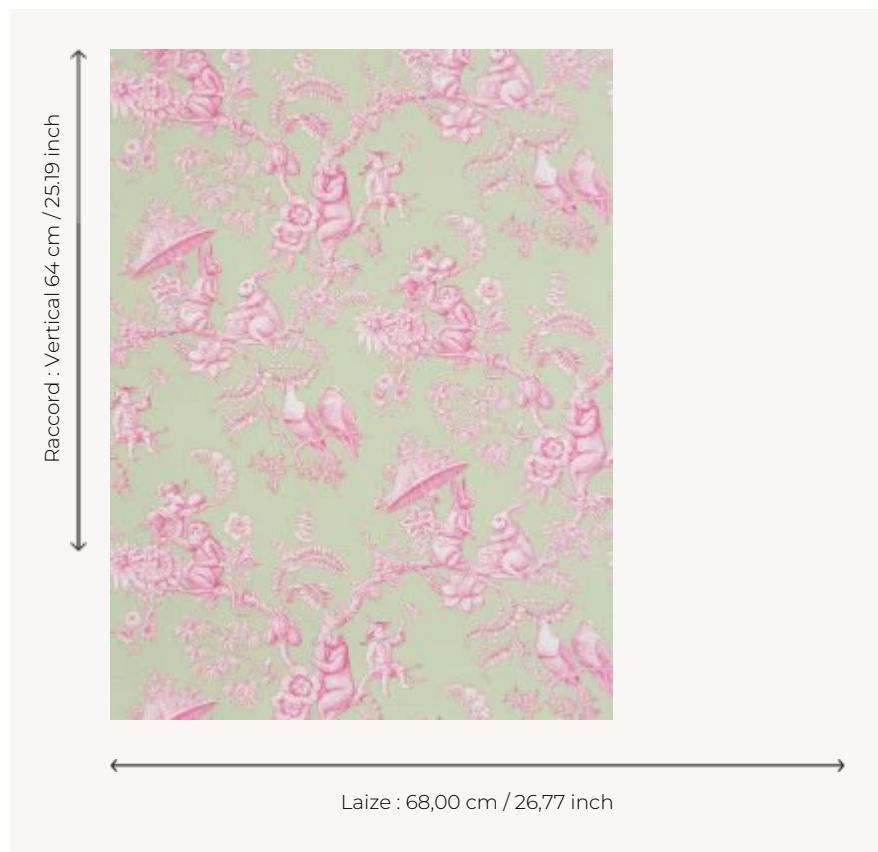

FP345004 OUISTITIS & CO

Dans des branchages ondulants, se cachent des enfants et une multitude de petits animaux. Sur fond blanc ou coloré, le motif, gravé très finement, évoque les toiles de Jouy d'antan. Cet imprimé sur coton s'adaptera aussi bien à un univers fille que garçon.

FP345004 - Sorbet

Pierre Frey

TYPE	Papier peints imprimés petites largeurs
UNITÉ DE VENTE	Disponible au rouleau de 10,05 mts
SUPPORT	PAPIER
COMPOSITION	100 % Papier
LAIZE	68 cm / 26,77 inch
RACCORD	V: 64 cm - 25,19 inch Raccord droit
POIDS	150 gr / m ²
ENTRETIEN	
EMARGEMENT	Emargé
POSE/DÉPOSE	Encoller le papier Arrachable au mouillé
CERTIFICATIONS	EUROCLASS B-s1,d0

4 Couleurs

FP345001
Ciel

FP345002
Dragée

FP345003
Guimauve

FP345004
Sorbet