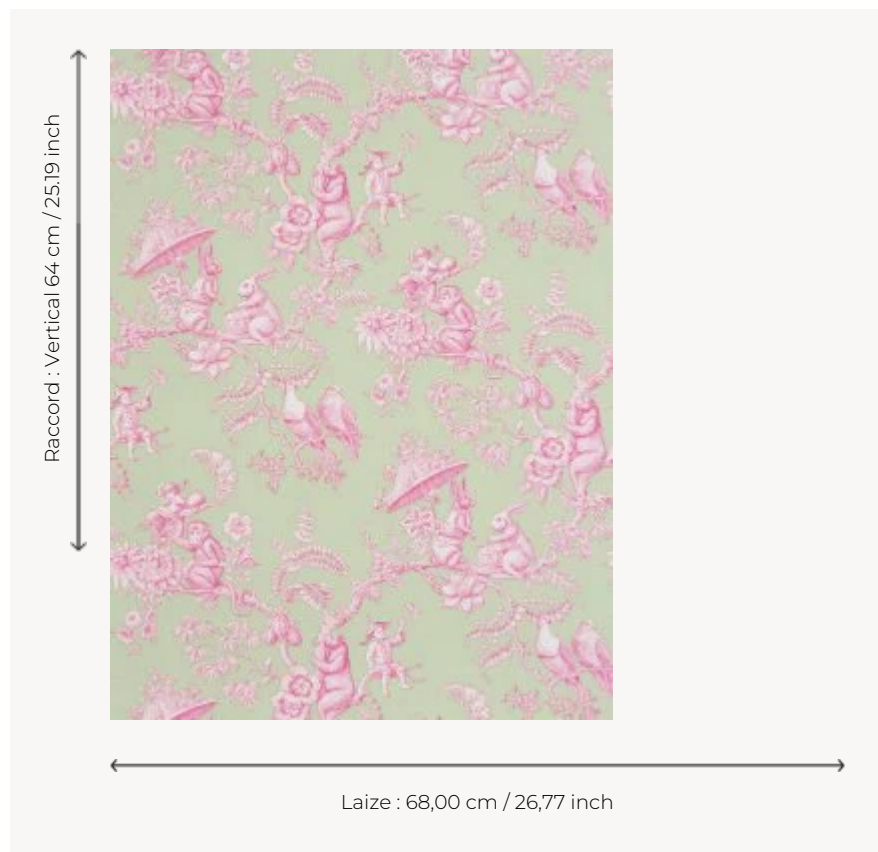

FP345004 OUISTITIS & CO

Dans des branchages ondulants, se cachent des enfants et une multitude de petits animaux. Sur fond blanc ou coloré, le motif, gravé très finement, évoque les toiles de Jouy d'antan. Cet imprimé sur coton s'adaptera aussi bien à un univers fille que garçon.

FP345004 - Sorbet

Pierre Frey

TYPE	Papier peints imprimés petites largeurs
UNITÉ DE VENTE	Disponible au rouleau de 10,05 mts
SUPPORT	PAPIER
COMPOSITION	100 % Papier
LAIZE	68 cm / 26,77 inch
RACCORD	V: 64 cm - 25,19 inch Raccord droit
POIDS	150 gr / m ²
ENTRETIEN	
EMARGEMENT	Emargé
POSE/DÉPOSE	Encoller le papier Arrachable au mouillé
CERTIFICATIONS	EUROCLASS B-s1,d0

4 Couleurs

FP345001
Ciel

FP345002
Dragée

FP345003
Guimauve

FP345004
Sorbet