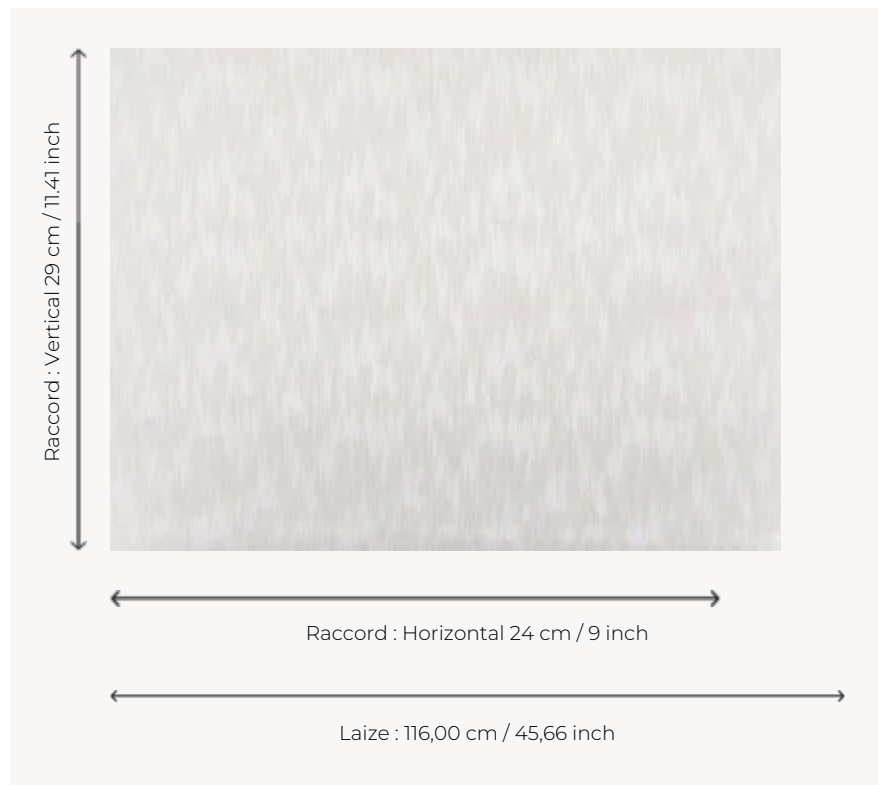

FP350001 CYMBALE

Ce revêtement mural textile tend à imiter une peau animale. L'alternance du mat et brillant évoque la préciosité d'une moire. Emargé.

FP350001 - Nuage

Pierre Frey

TYPE	Pailles et assimilés - Tissus contrecollés
UNITÉ DE VENTE	Disponible au mètre
SUPPORT	INTISSE
COMPOSITION	60 % Polyester - 40 % Polyamide
LAIZE	116 cm / 45,66 inch
RACCORD	H: 24 cm - 9,00 inch V: 29 cm - 11,41 inch Raccord droit
POIDS	325 gr / m ²
ENTRETIEN	
EMARGEMENT	Emargé
POSE/DÉPOSE	Encoller le mur Arrachable à sec

3 Couleurs

FP350001
Nuage

FP350002
Orage

FP350003
Terre